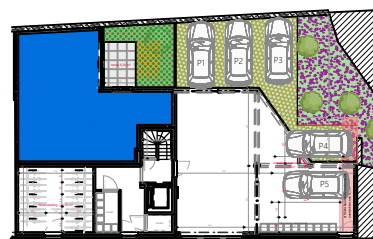

NIJVERHEIDSSTRAAT 2 - 1800 VILVOORDE

ELLIS APPARTEMENT 0.1

APPARTEMENT	70.2m ²
TERRAS	6.30m ²
TUIN	13m ²
INKOM	2.6m ²
SLAAPKAMER 1	9.6m ²
WC	1.4m ²
BADKAMER	4m ²
LEEFRUIMTE + KEUKEN	40.2m ²
BERGING	2.9m ²

DE AANGEDUIDE MATEN ZIJN LOUTER INDICATIEF.
LOS MEUBILAIR IS FIGURATIEF EN NIET INBEGREPEN.
MATERIALEN AFWERKING CFR. LASTENBOEK.

GELIJKVLOERS

schaal 1:50

08/04/2026