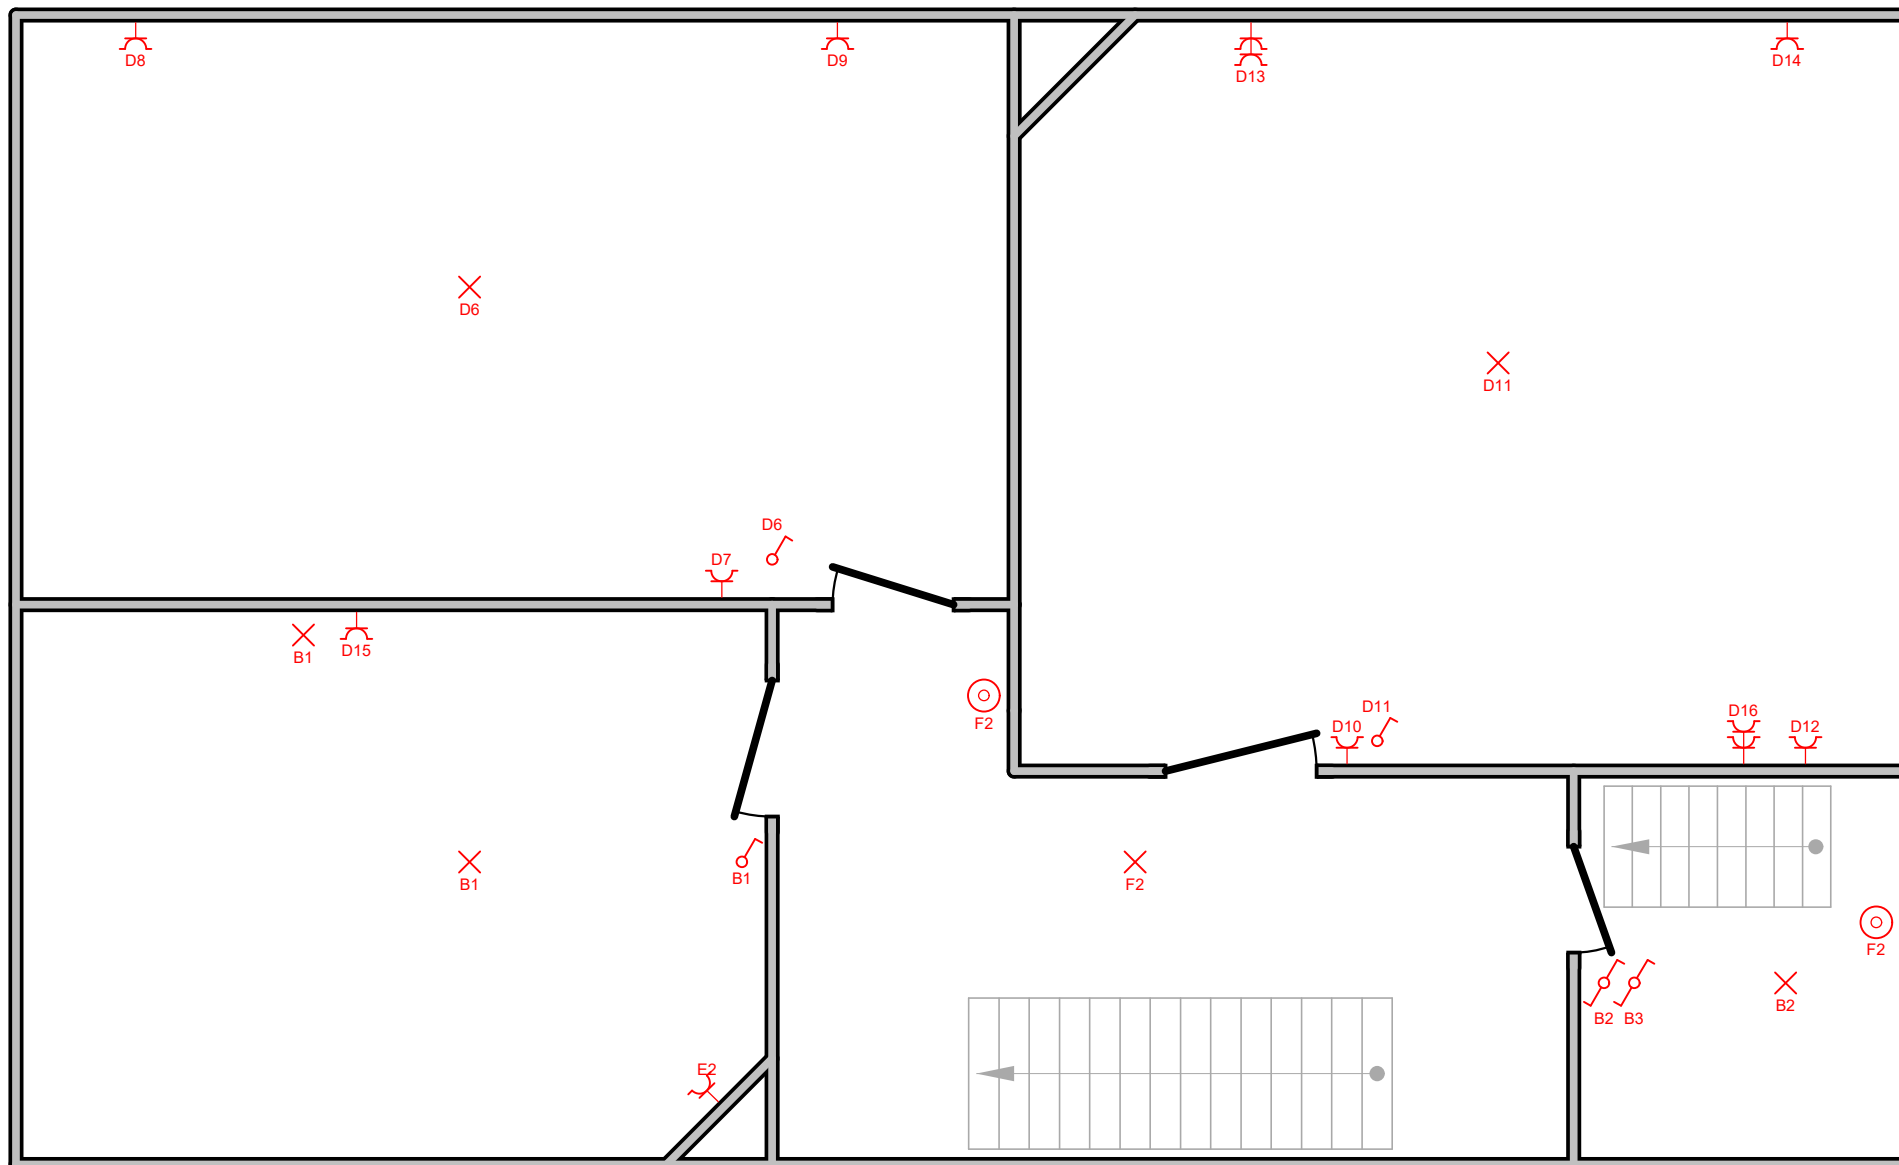

+1

Organisme agréé
Certinergie asbl
Chaussée de Tirlemont 156
5030 Gembloux
Tél.: 02 880 21 71
e-mail: info@certinergie.be
BE 0536.501.654

Adresse de l'installation électrique
Madame Marianne Martisson
Rue des Paons 22
1160 Auderghem

Installateur
Entreprise Anatole Masquelier
Rue de l'Equateur 5
1180 Uccle
GSM: 0472 45 56 68
e-mail: a.masquelier@hotmail.com
TVA BE 0756.874.370

p. 4/6
Plan de position
2 x 230V ~ 50Hz