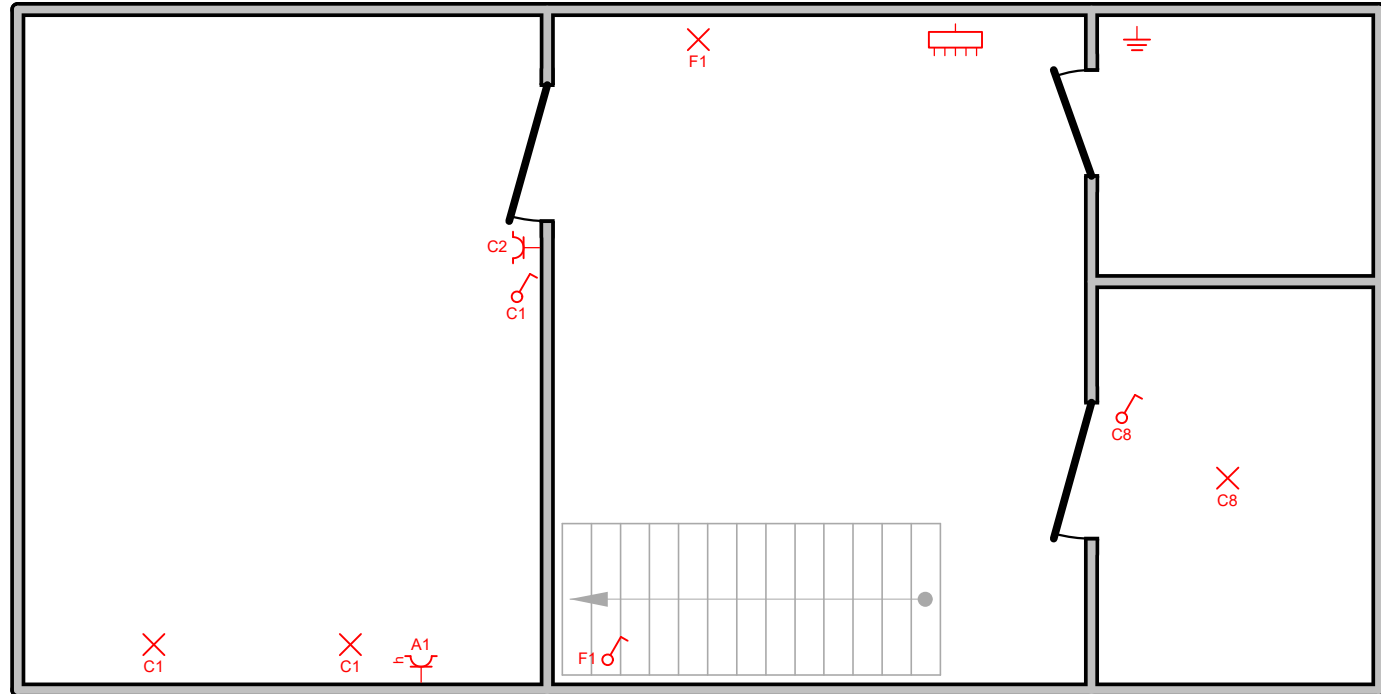

-1

Organisme agréé
Certinergie asbl
Chaussée de Tirlemont 156
5030 Gembloux
Tél.: 02 880 21 71
e-mail: info@certinergie.be
BE 0536 501 654

Adresse de l'installation électrique
Madame Marianne Martisson
Rue des Paons 22
1160 Auderghem

Installateur
Entreprise Anatole Masquelier
Rue de l'Equateur 5
1180 Uccle
GSM: 0472 45 56 68
e-mail: a.masquelier@hotmail.com
TVA BE 0756.874.370

p. 2/6
Plan de position
2 x 230V ~ 50Hz