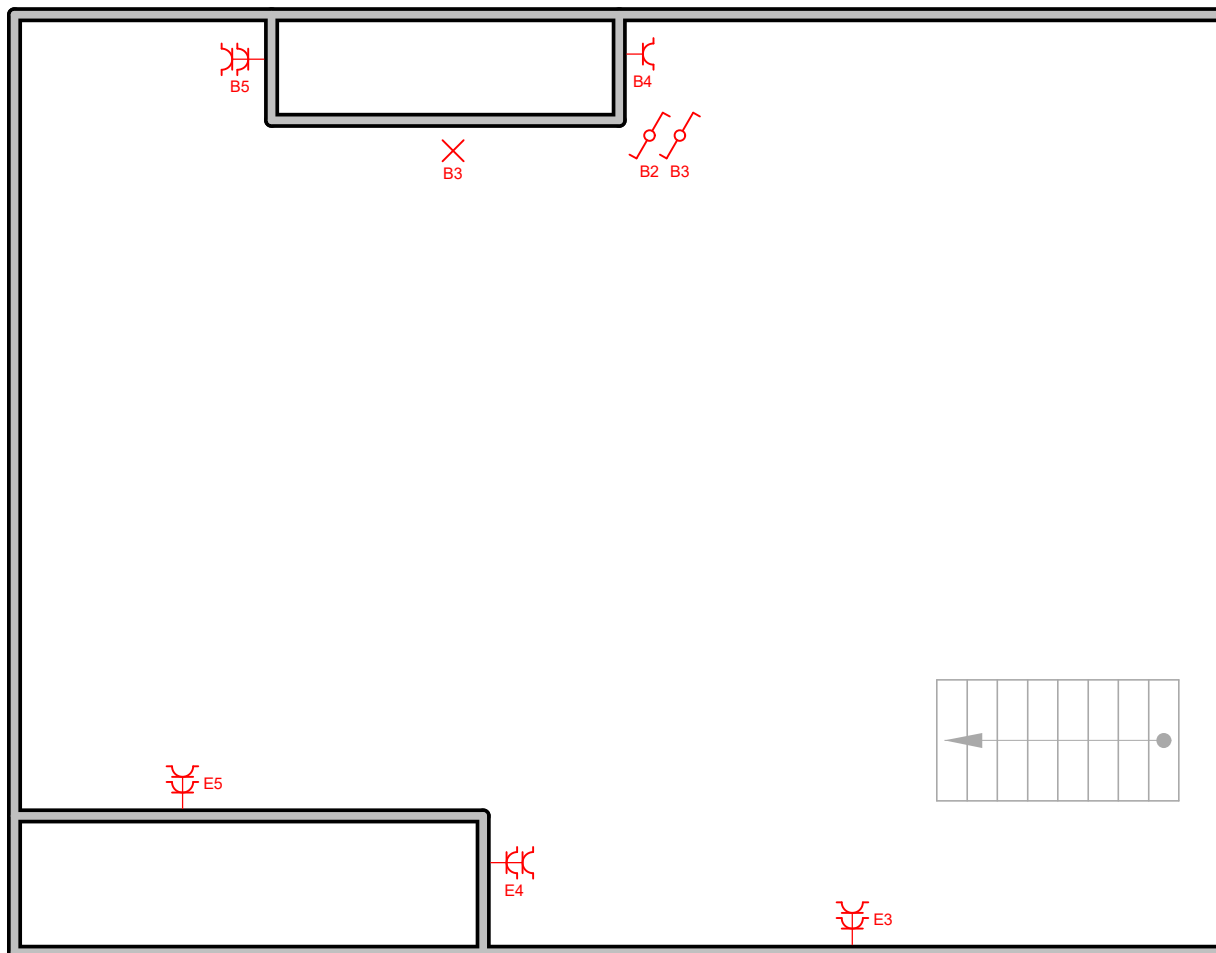

+2

Organisme agréé
Certinergie asbl
Chaussée de Tirlemont 156
5030 Gembloux
Tél.: 02 880 21 71
e-mail: info@certinergie.be
BE 0536.501.654

Adresse de l'installation électrique
Madame Marianne Martisson
Rue des Paons 22
1160 Auderghem

Installateur
Entreprise Anatole Masquelier
Rue de l'Equateur 5
1180 Uccle
GSM: 0472 45 56 68
e-mail: a.masquelier@hotmail.com
TVA BE 0756.874.370

p. 5/6
Plan de position
2 x 230V ~ 50Hz