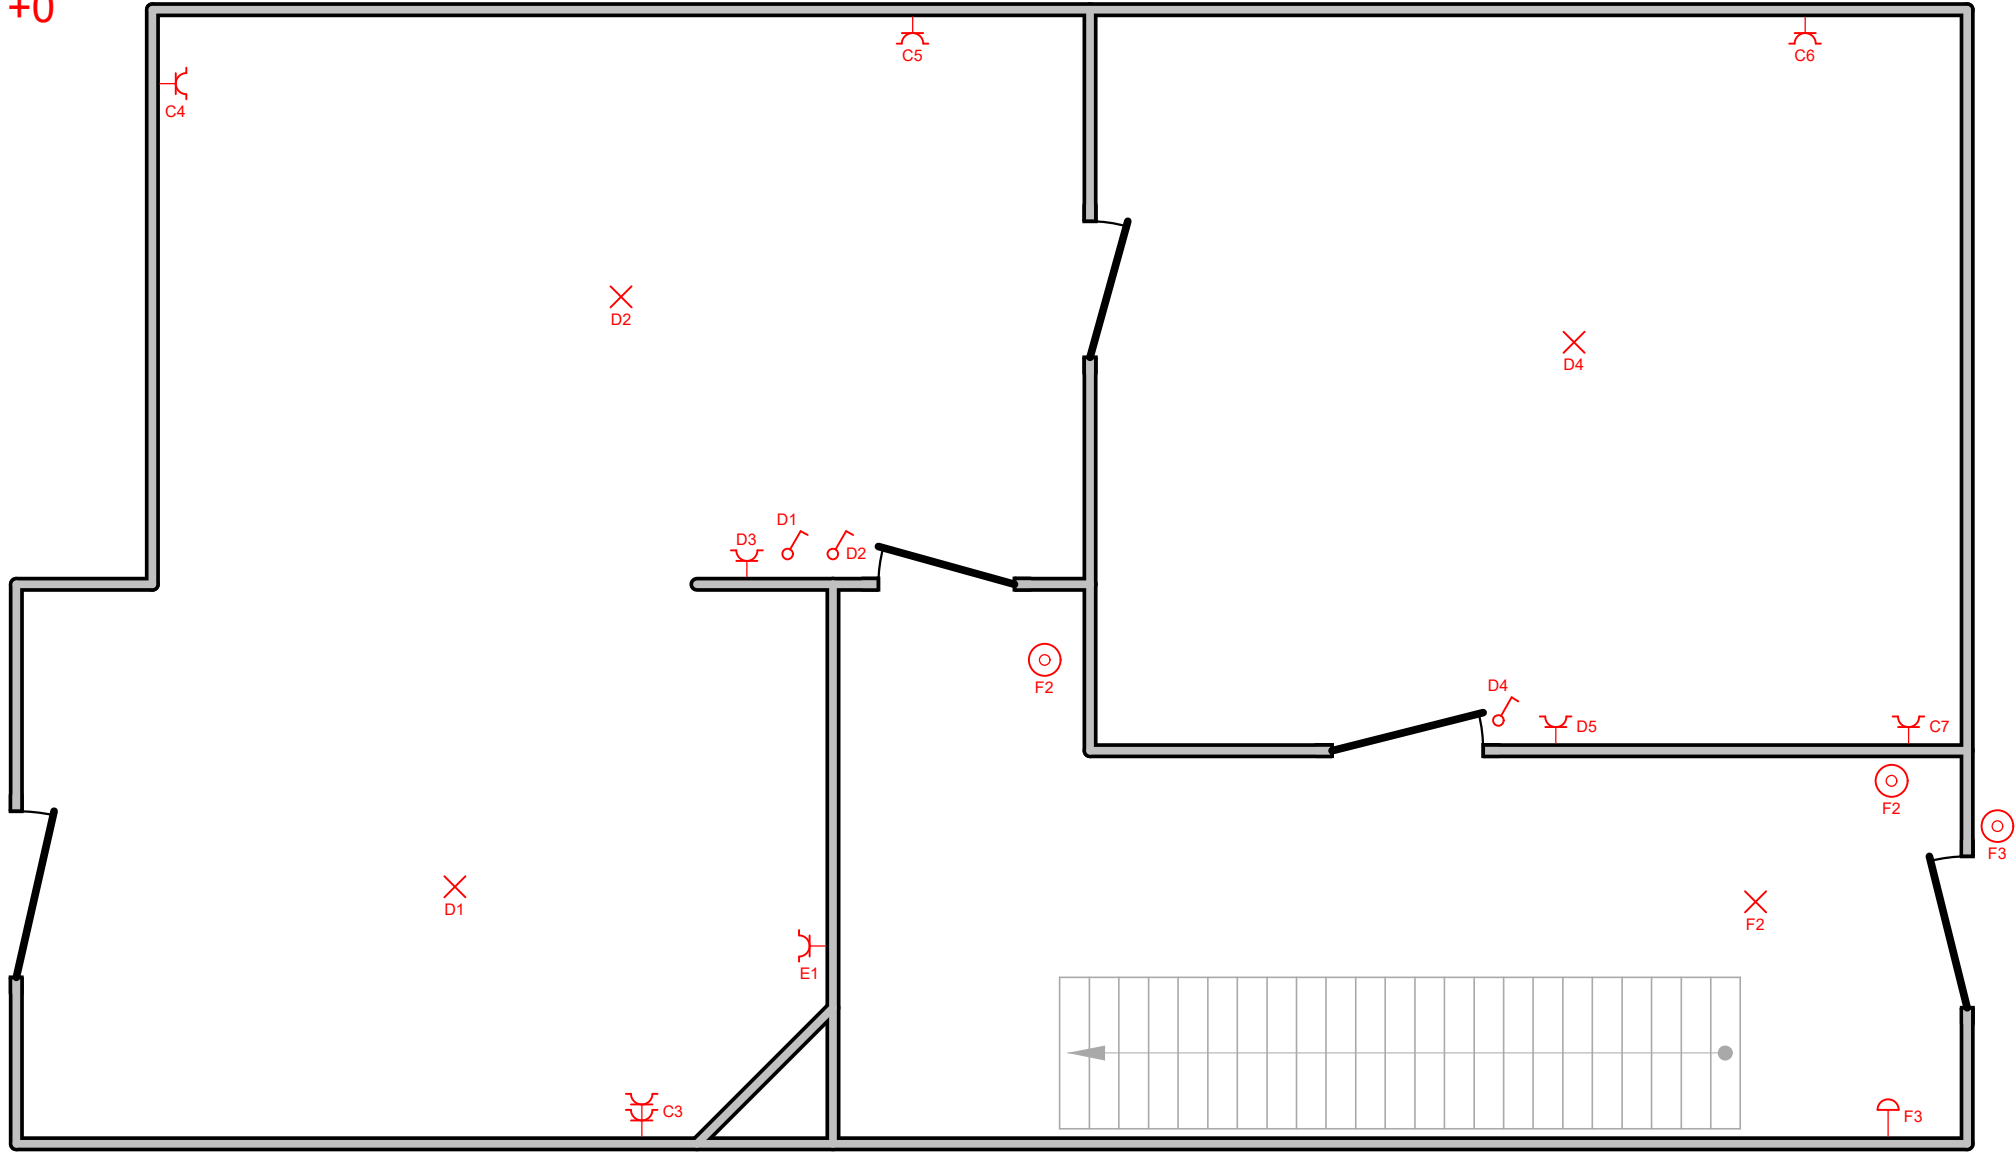

+0

Organisme agréé
Certinergie asbl
Chaussée de Tirlemont 156
5030 Gembloux
Tél.: 02 880 21 71
e-mail: info@certinergie.be
BE 0536.501.654

Adresse de l'installation électrique
Madame Marianne Martisson
Rue des Paons 22
1160 Auderghem

Installateur
Entreprise Anatole Masquelier
Rue de l'Equateur 5
1180 Uccle
GSM: 0472 45 56 68
e-mail: a.masquelier@hotmail.com
TVA BE 0756.874.370

p. 3/6
Plan de position
2 x 230V ~ 50Hz