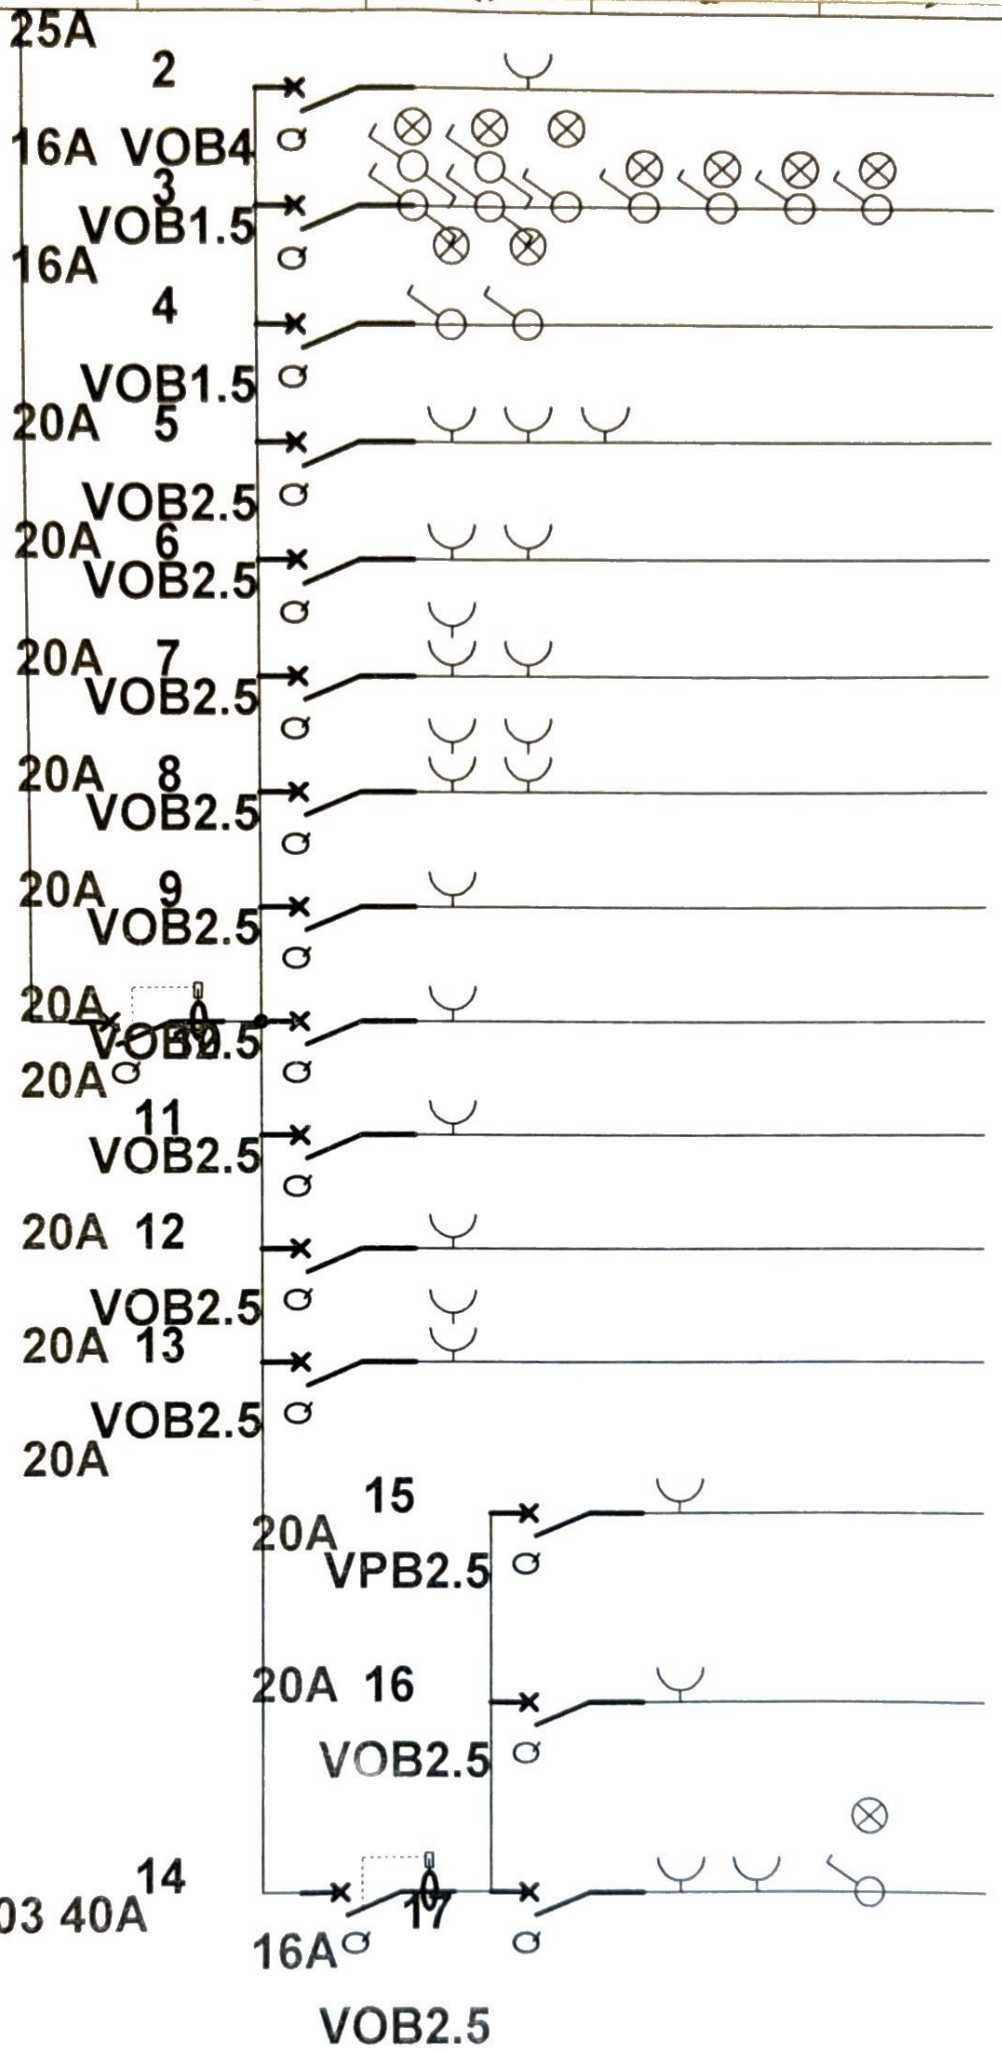

Désignation du dossier  
 SCHEMA UNIFILAIRE DOMAINE DE BONSOY A HASTAIRE

Concepteur	Rastour	Date	
Modifications		Date dossier	13/6/02
		Date tds	22/1/08
			47/46

0.3 40A 1

0.03 40A 14

1  
2  
3  
4  
5  
6  
7  
8