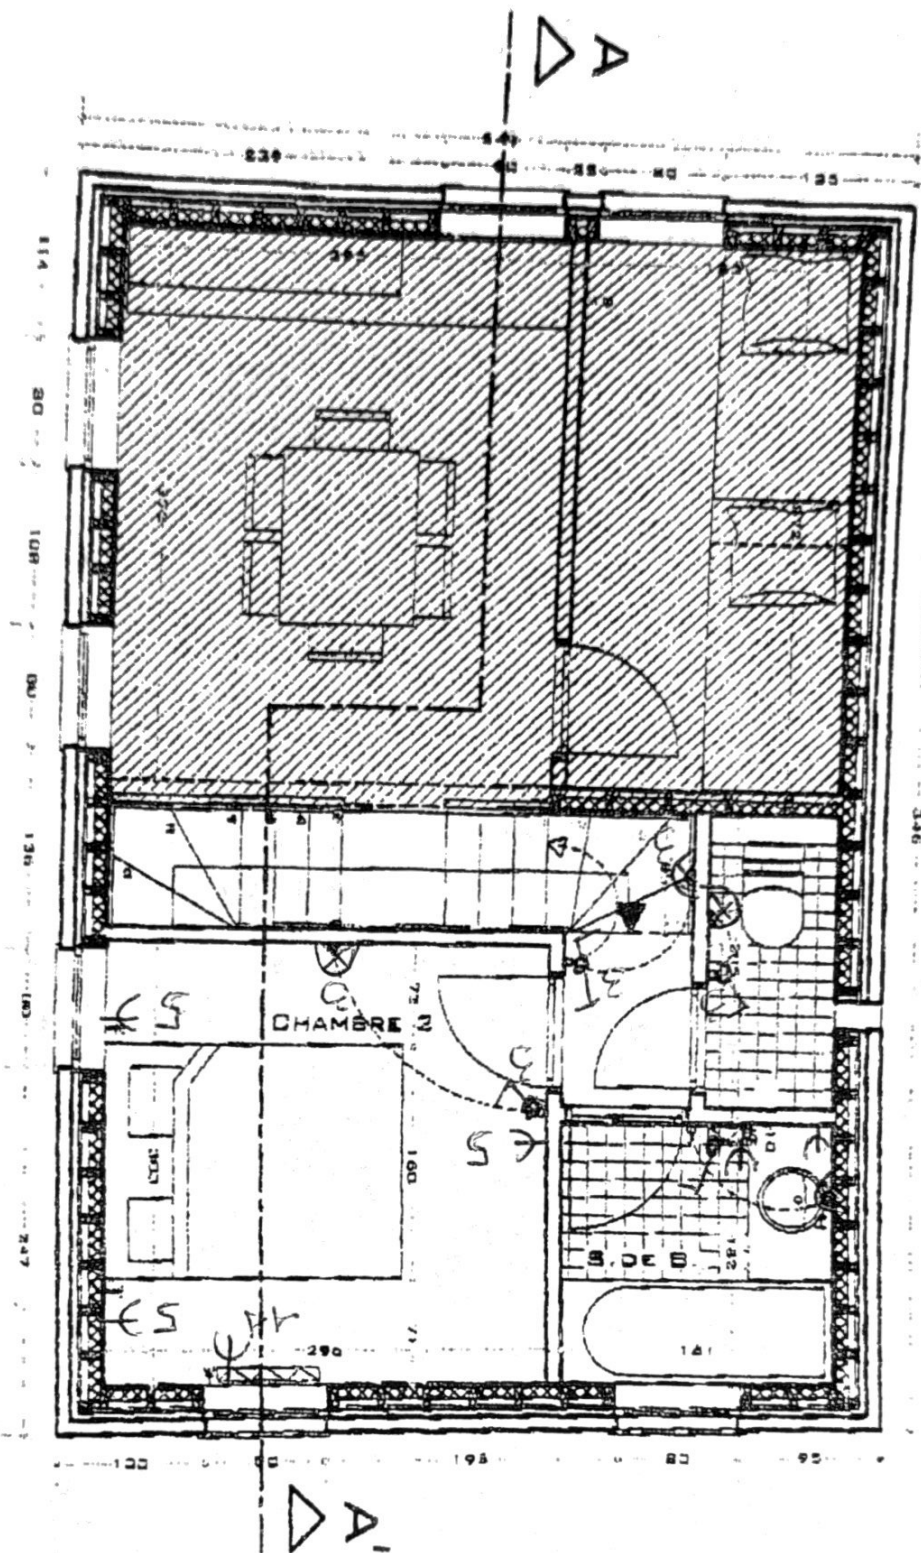

Désignation du dossier  
 SCHEMA UNIFILAIRE DOMAINE DE BONSOY A HASTAIRE

Concepteur	Rastour	Date	
Modifications		Date dossier	13/6/02
		Date tds	22/1/08
			47/46

0.3 40A 1

0.03 40A 14

1  
2  
3  
4  
5  
6  
7  
8