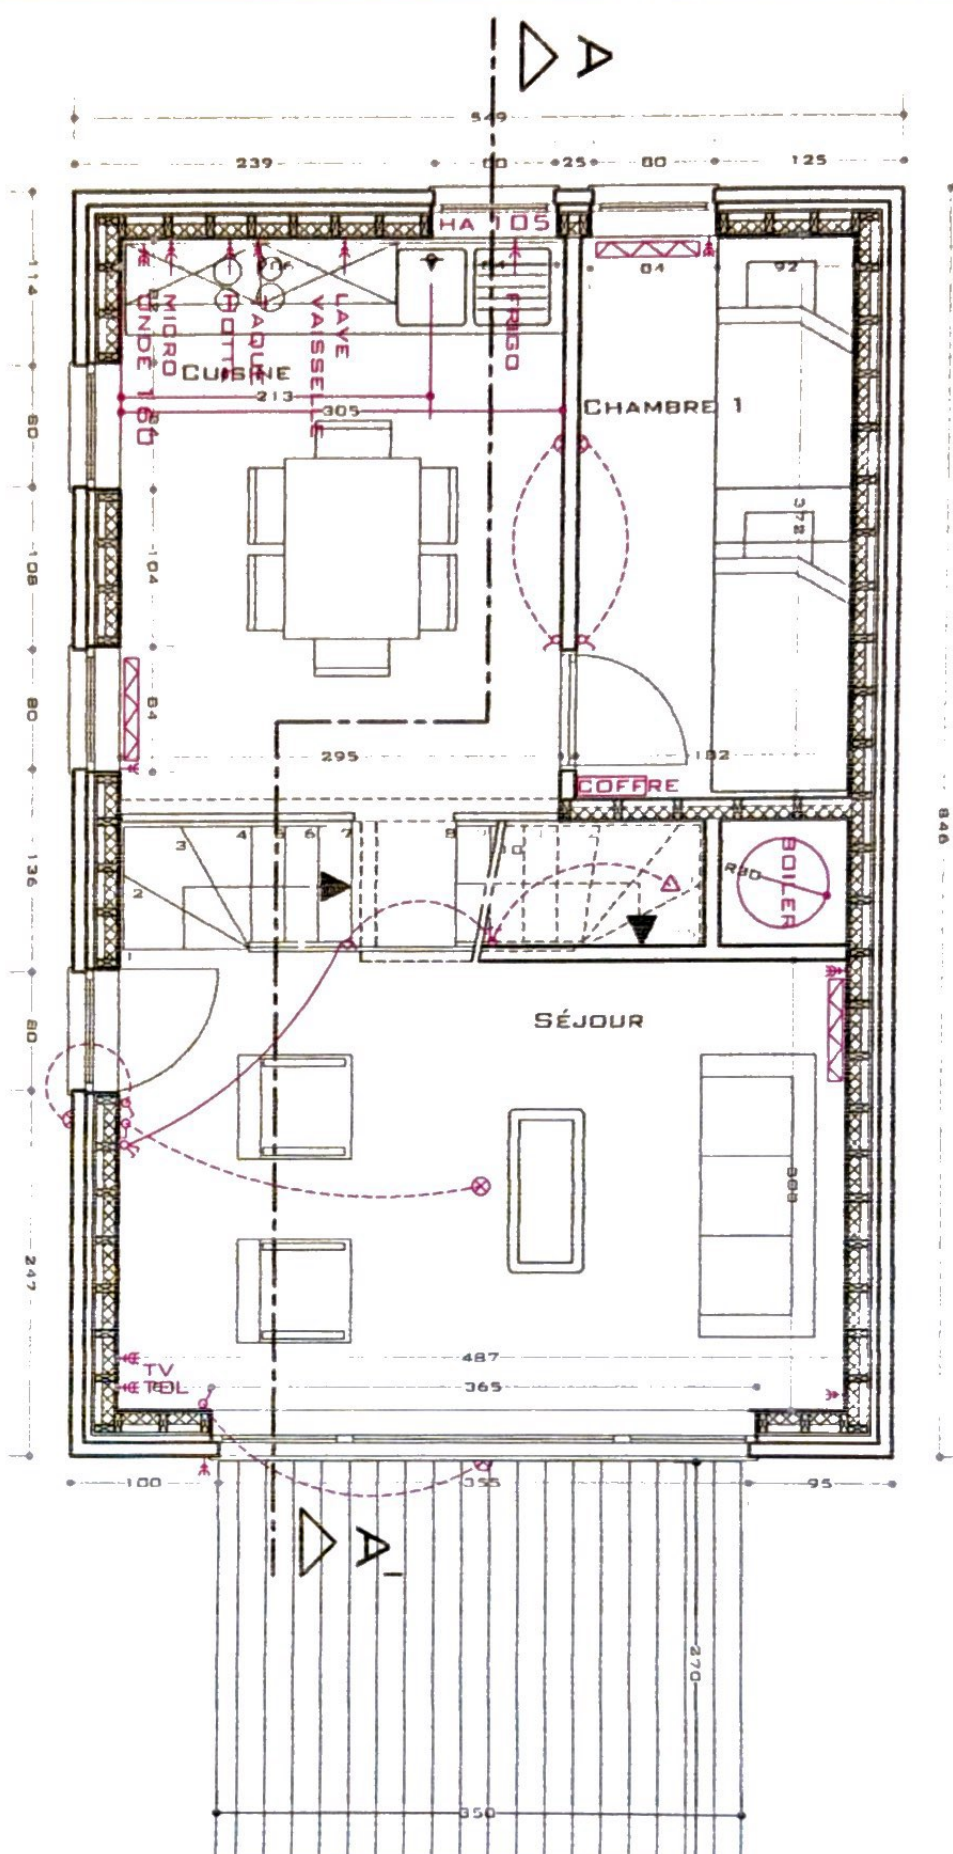

K 24

DURTHE & SOMME SA
 RUDI MERLO
 TROU DU RENARD, 9 TEL. 086.32.27.17
 5377 SOMME-LEUZE FAX. 086.32.31.56
 AGENT IMMOBILIER

DURTHE & SOMME SA
RUDI MERLO

TROU DU RENARD, 9
5377 SOMME-LEUZE

TEL. 086.32.27.17
FAX. 086.32.31.56