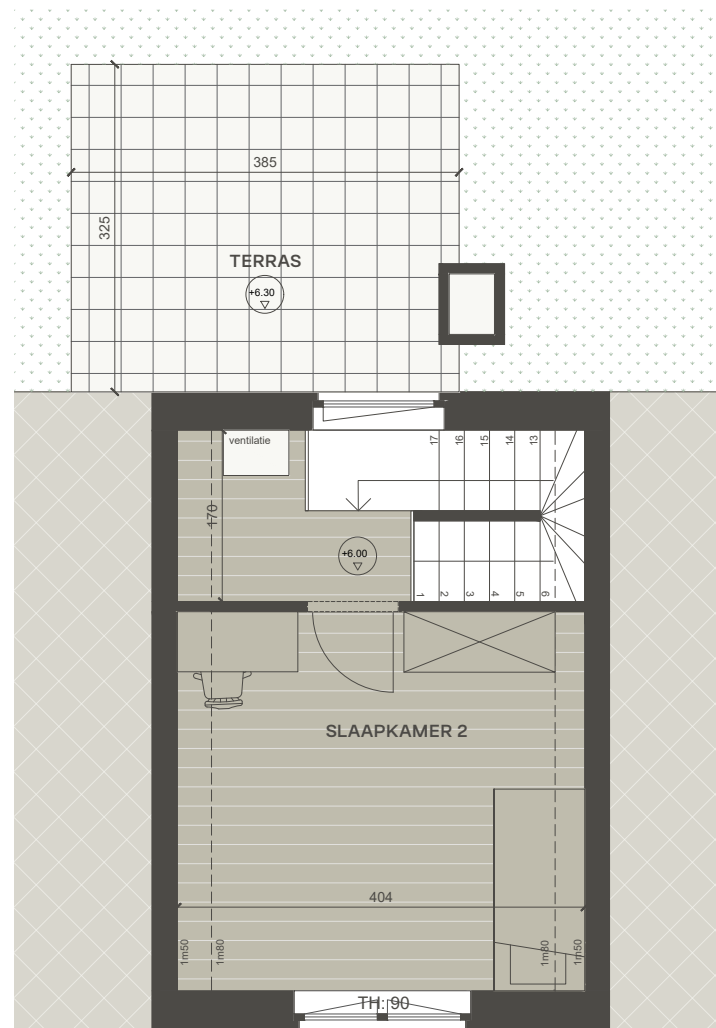

Situering

gevel noord

gevel zuid

duplex - verdieping 1

- tegels
- fineerparket
- terrastegels 60x60 op tegel dragers

duplex - verdieping 2

Brouwerijstraat 23, 23a, 23b, 25
1910 Kampenhout

Duplex appartement DA1.1

1. Dit plan en de bepalingen van het verkoopslastenboek zijn steeds samen als 1 geheel te beschouwen.
2. De oppervlaktes en afmetingen, alsook de uitrusting, het meubilair en de keukens zijn louter illustratief en niet-contractueel.
3. De positie en de afmetingen van de toestellen zijn illustratief weergegeven.