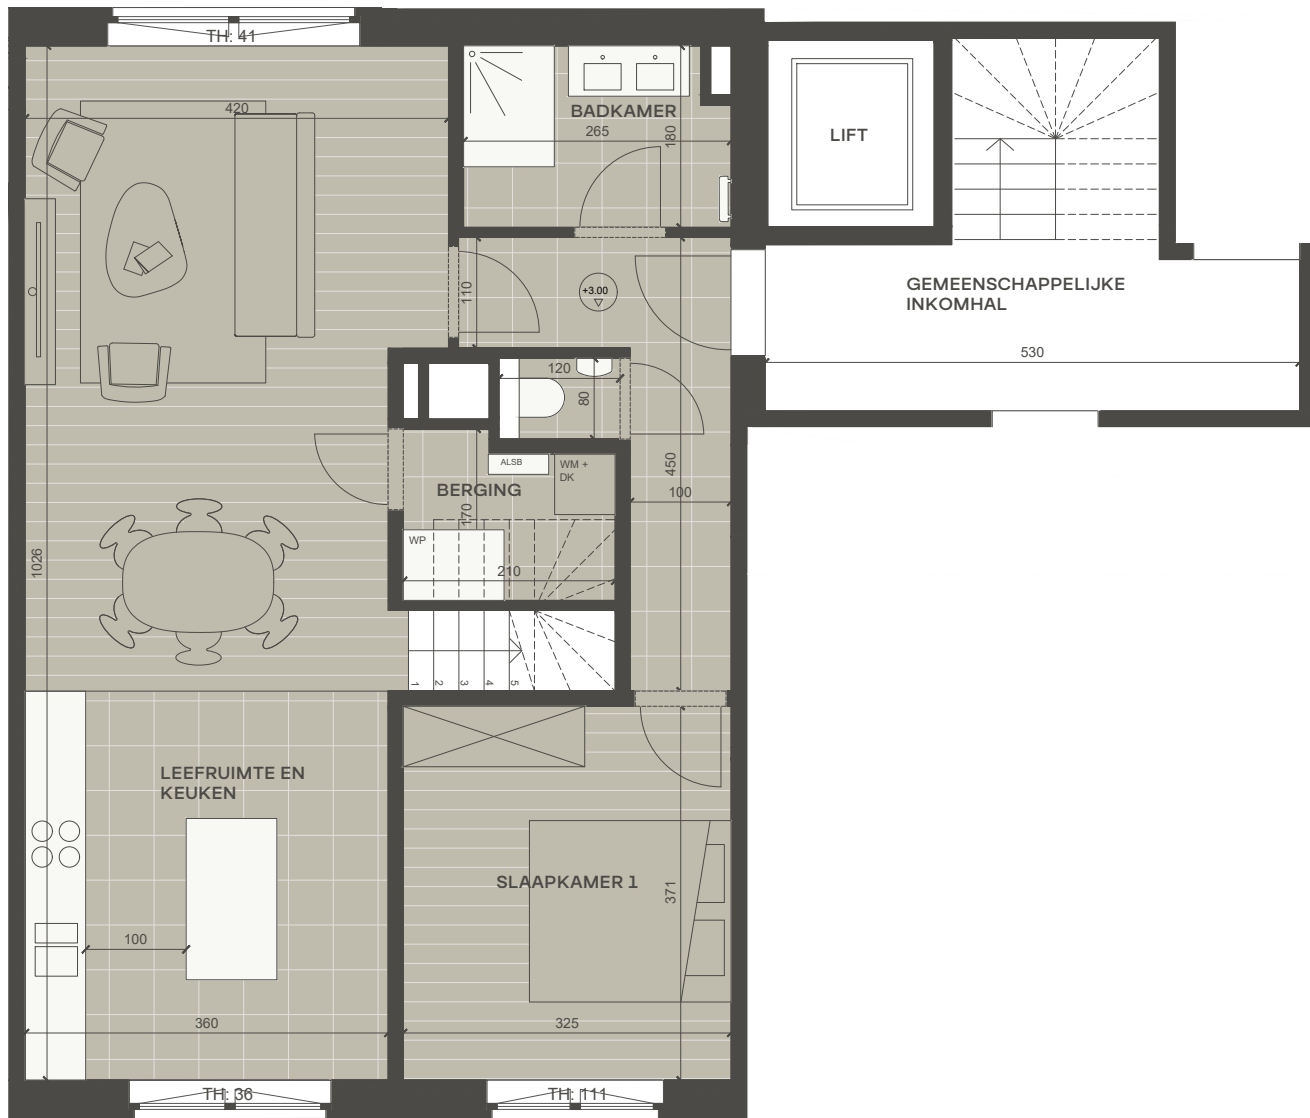

Situering

gevel noord

gevel zuid

duplex - verdieping 1

- tegels
- fineerparket
- terrastegels 60x60 op tegel dragers

duplex - verdieping 2

Brouwerijstraat 23, 23a, 23b, 25
1910 Kampenhout

Duplex appartement DA1.1

1. Dit plan en de bepalingen van het verkoopslastenboek zijn steeds samen als 1 geheel te beschouwen.
2. De oppervlaktes en afmetingen, alsook de uitrusting, het meubilair en de keukens zijn louter illustratief en niet-contractueel.
3. De positie en de afmetingen van de toestellen zijn illustratief weergegeven.