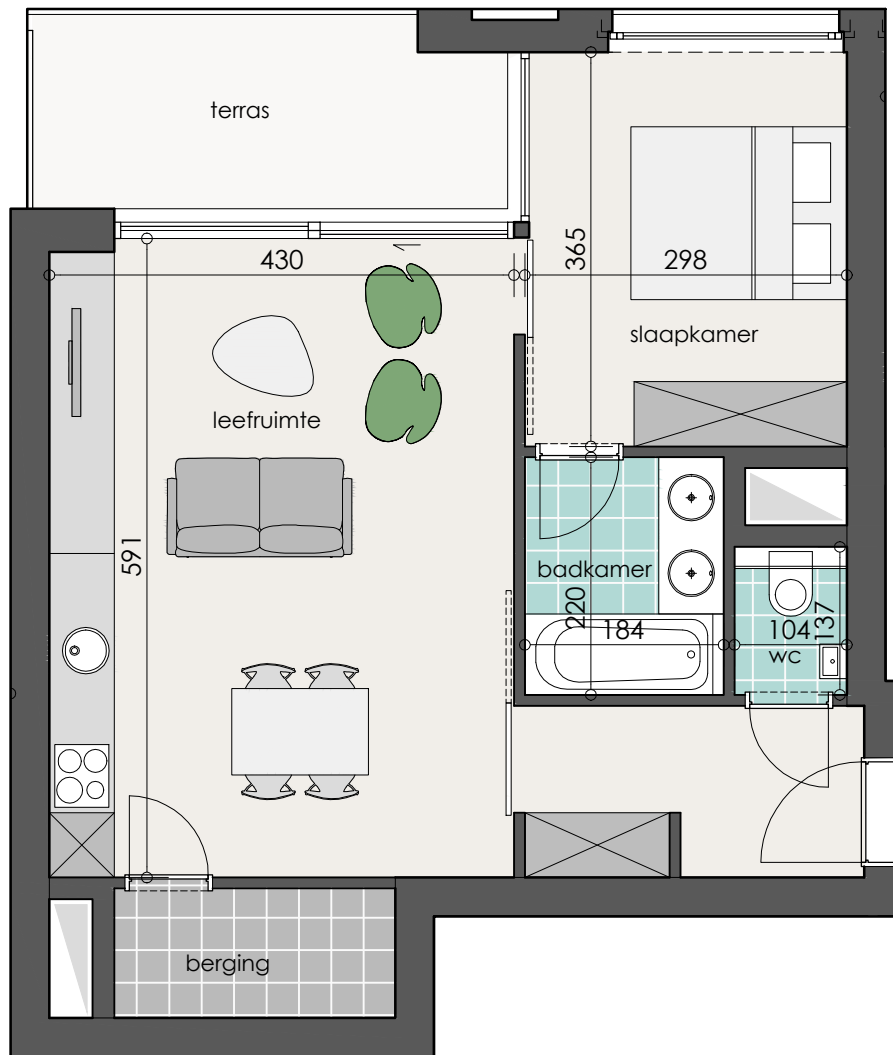

NIEFHOUT
TURNHOUT

VOGELKERS

NIVEAU +1
APPARTEMENT 1.10

BRUTO OPP. 59.70 M²
BRUTO OPP. TERRAS 8.50 M²

Er kunnen geen rechten ontleend worden aan de tekening. - Wijzigingen tijdens de uitvoering zijn mogelijk.
Alle maten op de tekeningen aangegeven zijn ruwbouwmaten. - Alle maten op de tekeningen zijn indicatief.