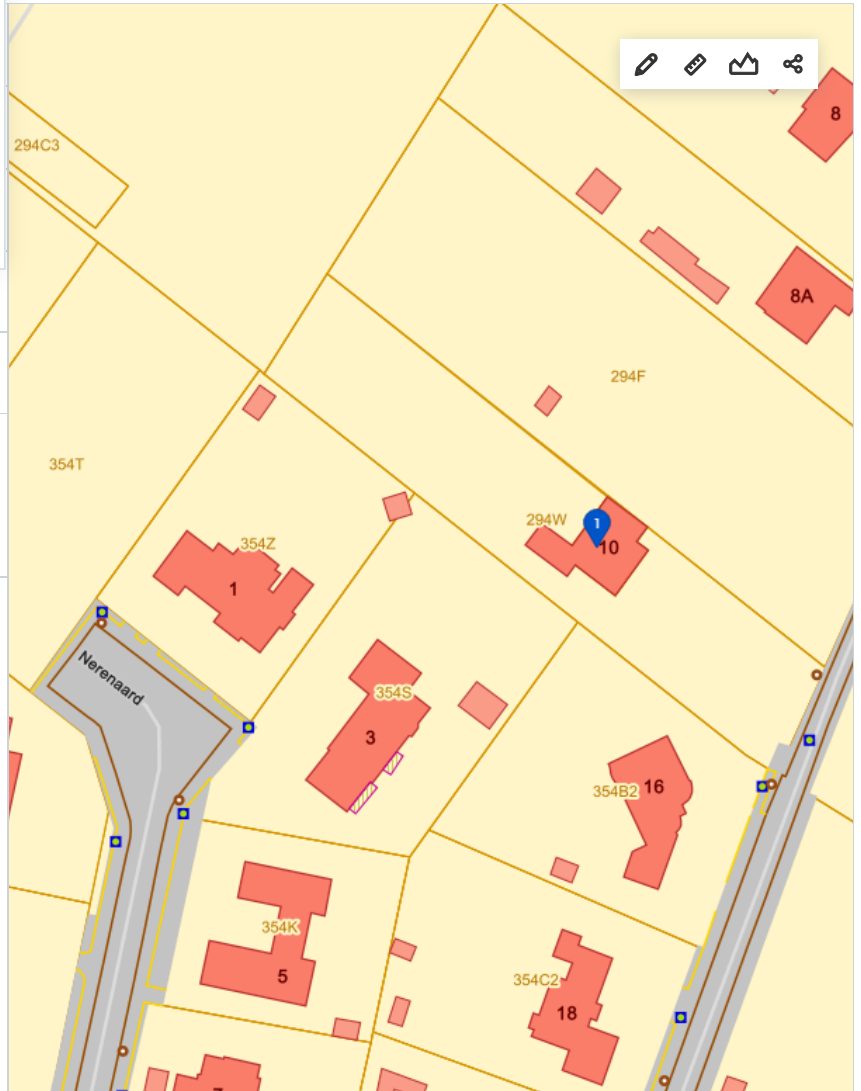

GEOPUNT

Algemene kaart

Menu

Adres

Hondstraat 10, 2550

[Website van Kontich](#)

[Kadastrale informatie](#)

[Coördinaten](#)

[DSI - Watergevoelige openruimtegebieden - Contouren](#)

Geen informatie gevonden

[Alles openklappen](#)

Algemene kaart

Hinder in kaart

INSPIRE

Ondernemen

Recht van voorkoop

20 m

Bronnen

Lagen