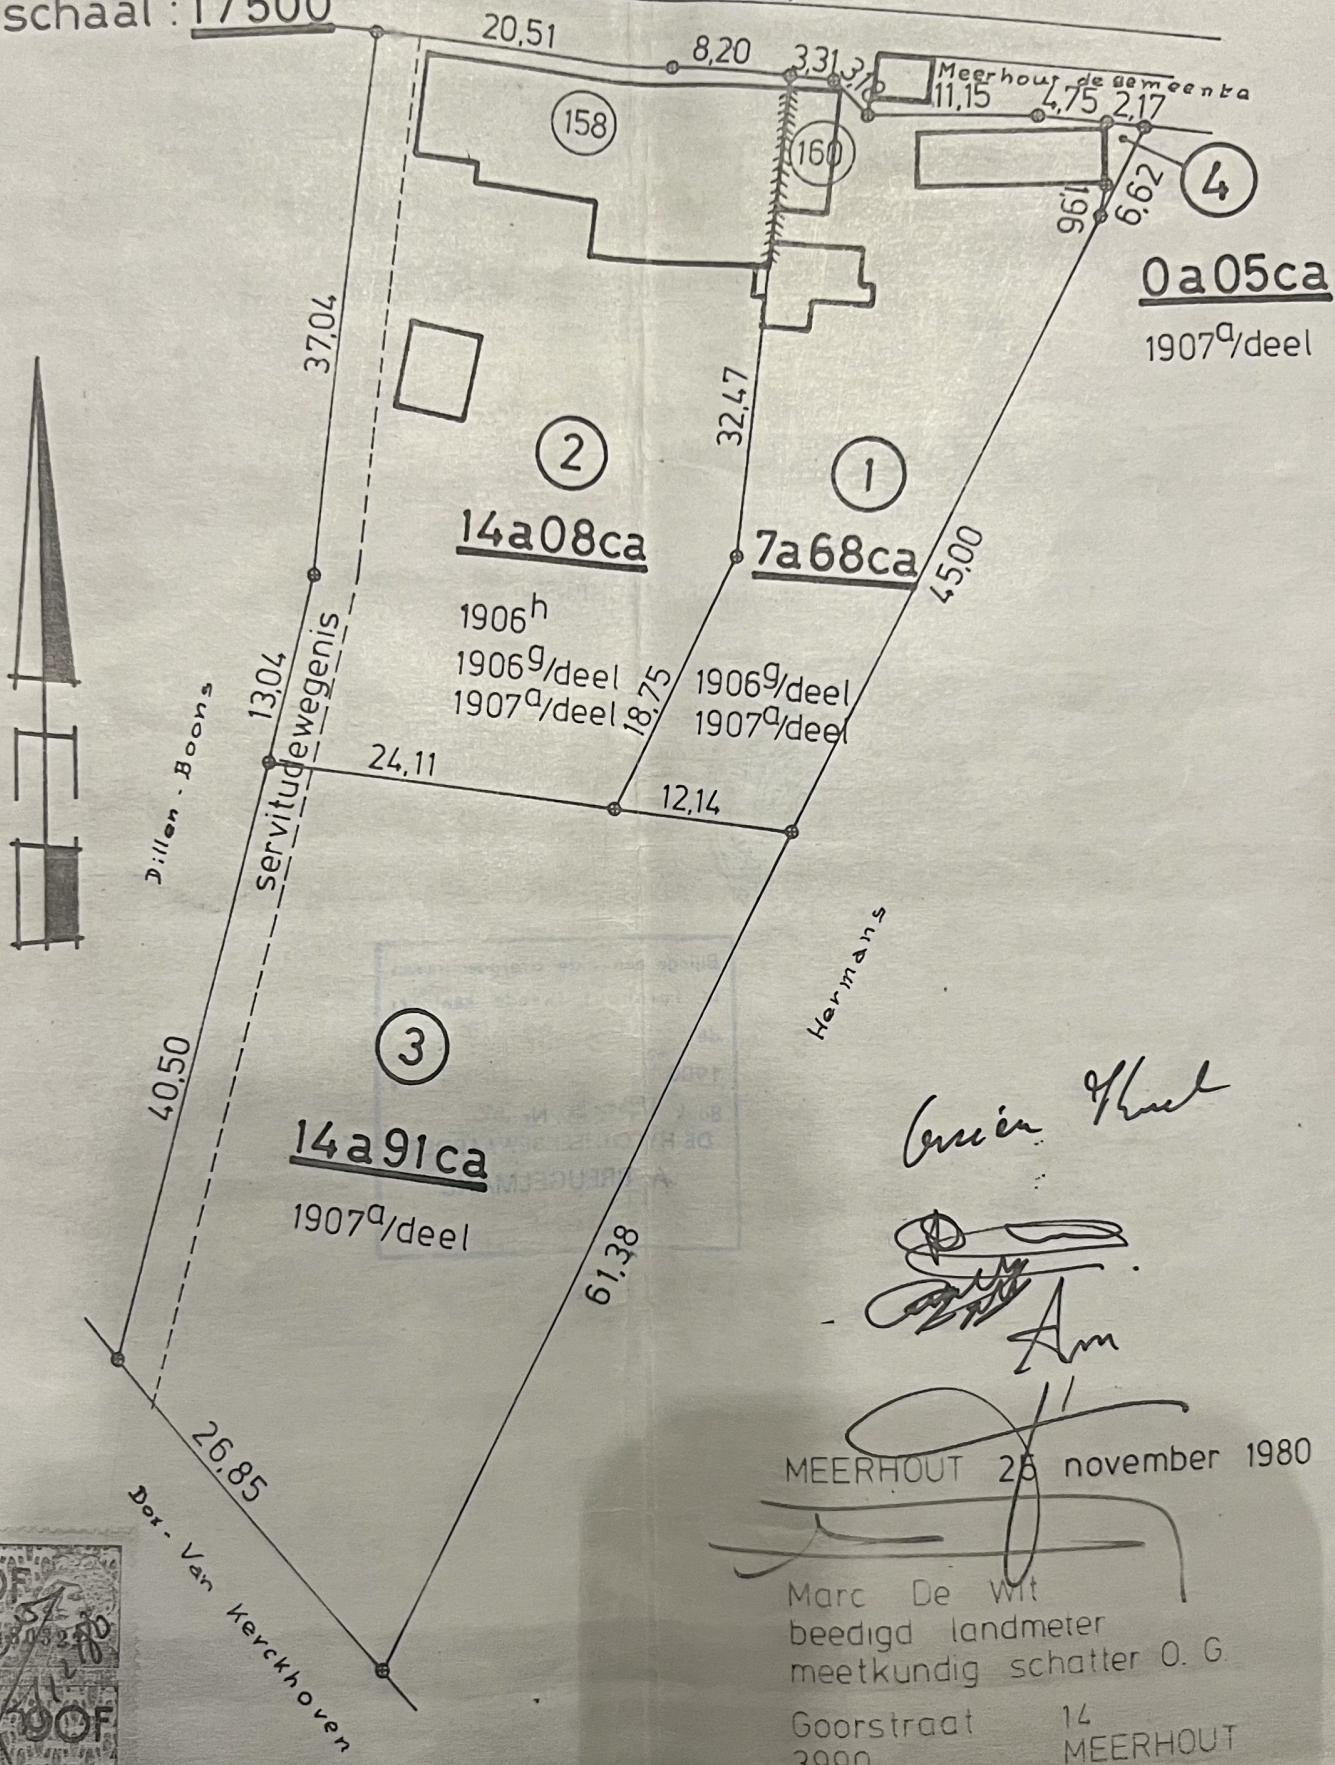

Gemeente MEERHOUT sectie C

schaal : 1/500

Olmse baan

*Carrien Ghel*

*Am*

MEERHOUT 25 november 1980

Marc De Wit  
 beedigd landmeter  
 meetkundig schatter O. G.

Goorstraat 14  
 3990 MEERHOUT