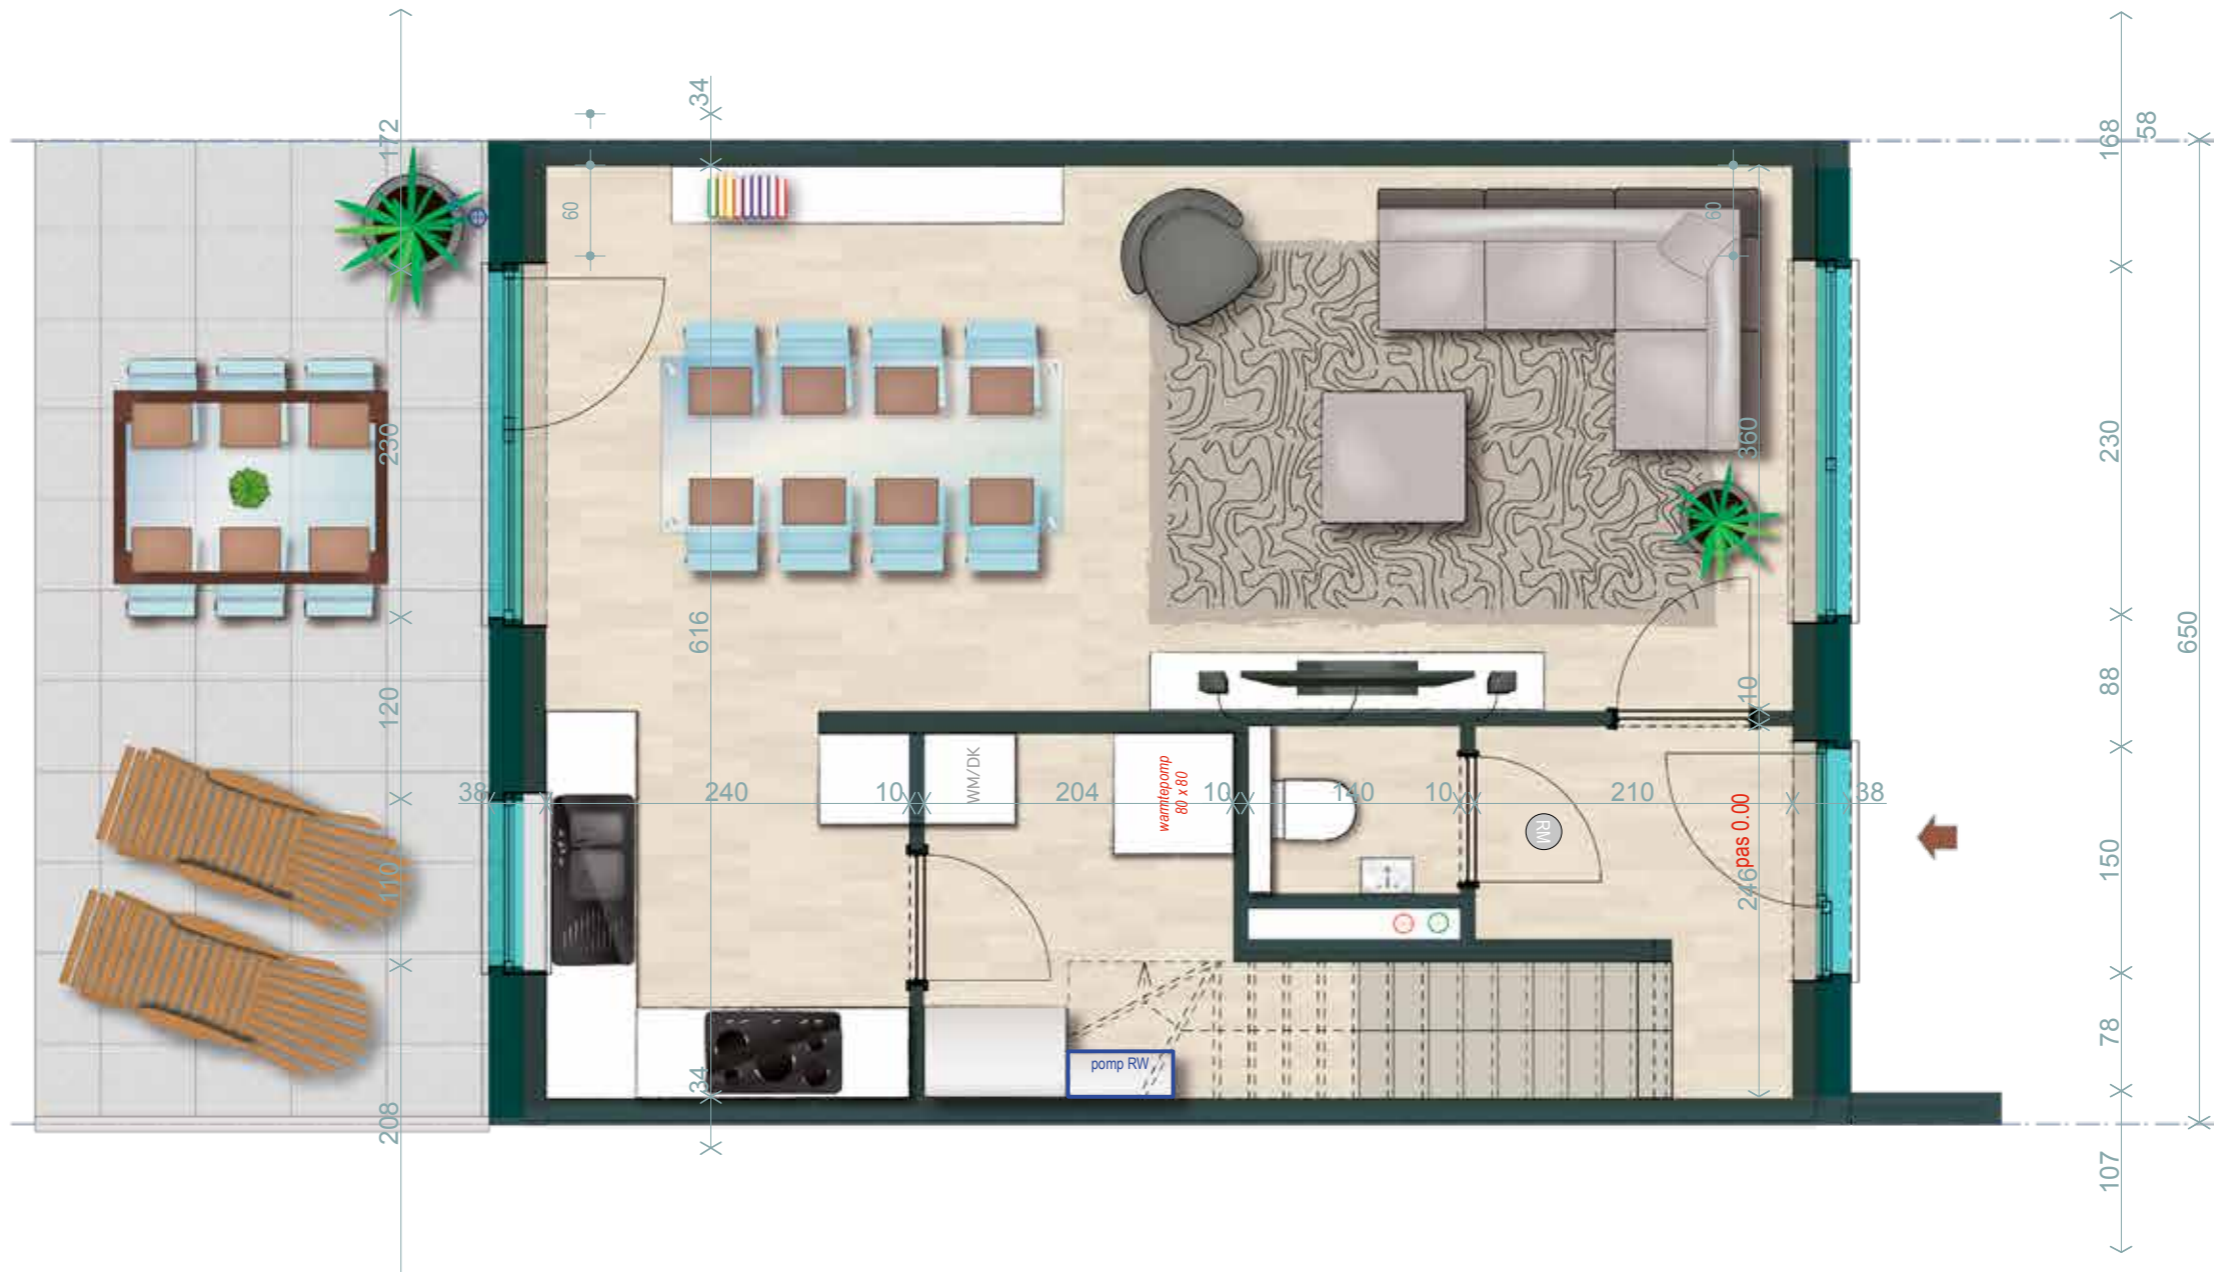

Woning B03

- gelijkvloers
- oppervlakte 117 m²
- terras 19,50 m²
- tuin 31,22 m²
- tuinberging 6,38 m²
- fietsenstalling 7,89 m²
- 3 slaapkamers
- 1 badkamer
- 2 toiletten

Woning B03

verdieping
 oppervlakte 117 m²
 terras 19,50 m²
 tuin 31,22 m²
 tuinberging 6,38 m²
 fietsenstalling 7,89 m²
 3 slaapkamers
 1 badkamer
 2 toiletten