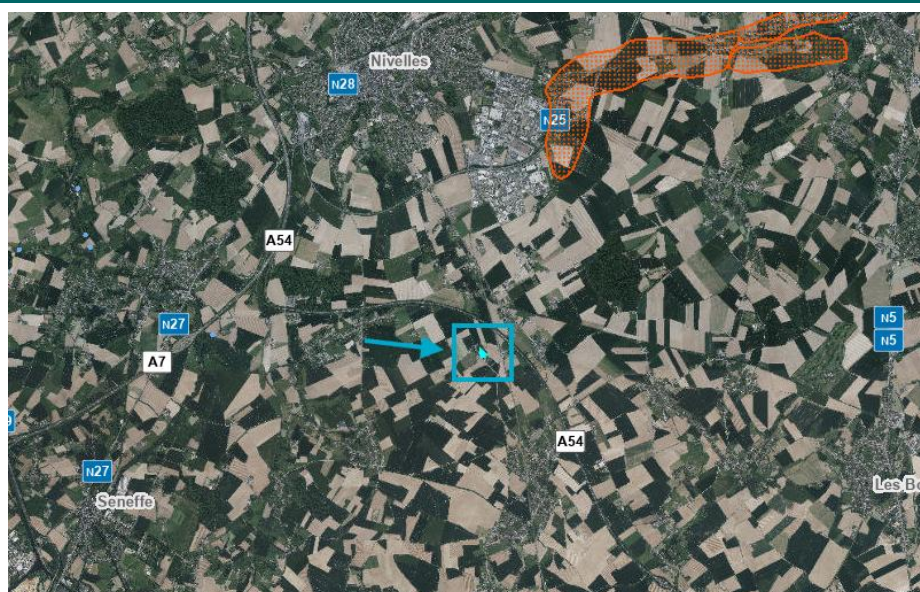

D.R.I.G.M.

Direction des Risques Industriels, Géologiques et Miniers

Rue les Bois 16 à 6230 Buzet

Références :

<https://geoportail.wallonie.be/walonmap#BBOX=150602.29194083207,152724.25451809054,110851.76914298789,111873.06285224199>

Présence de carrières souterraines

 Présence de carrières souterraines

Présence de puits de mines

 Présence de puits de mines

Présence potentielle d'anciens puits de mines

 Présence potentielle d'anciens puits de mines