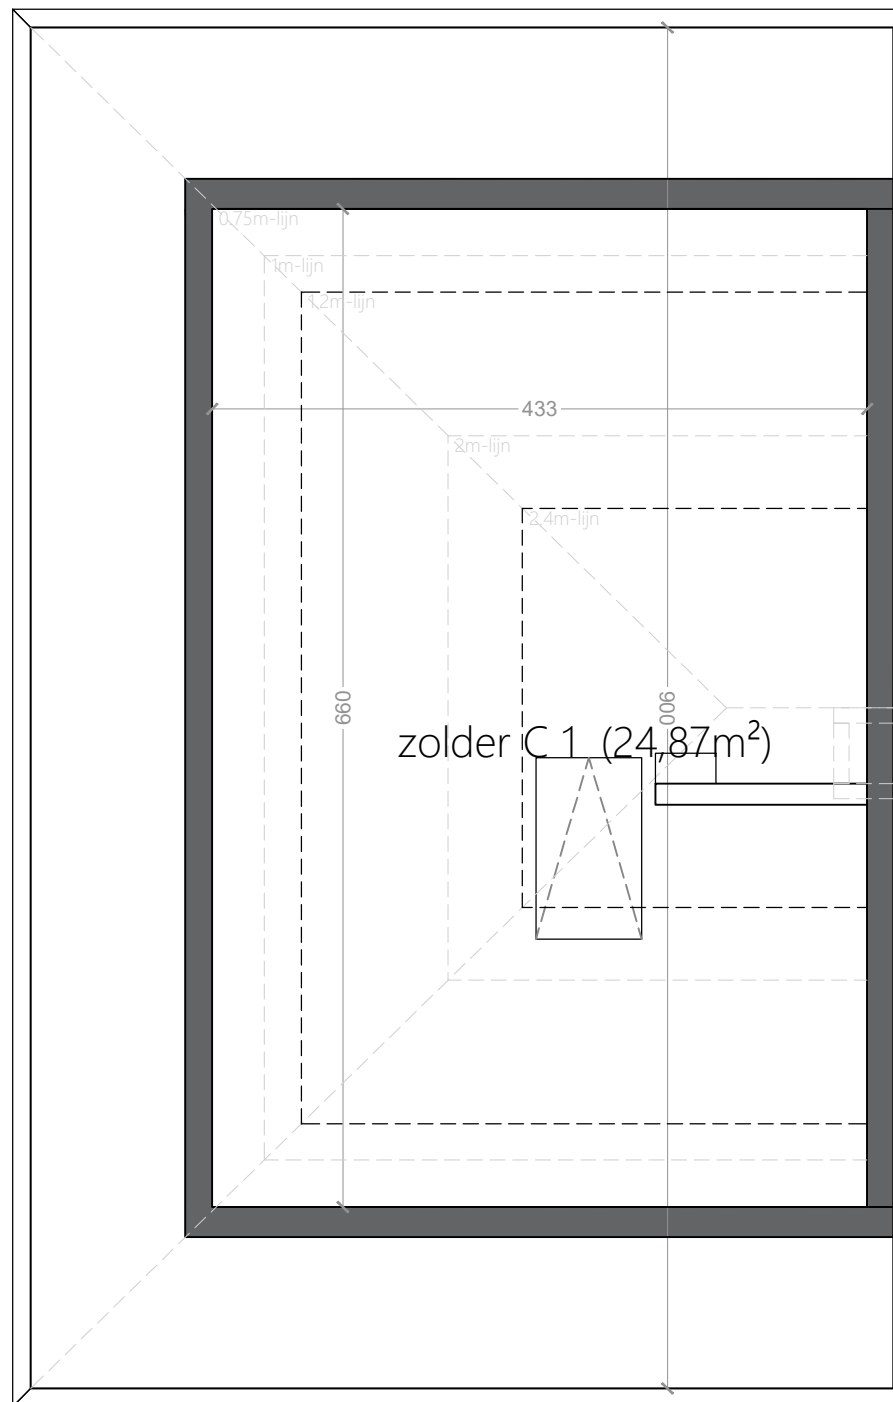

S A V O O I S T R A A T
9 6 0 0 R O N S E

Woning C1

TOTALE OPPERVLAKTE	127.65 m ²
OPPERVLAKTE +0	51.39 m ²
OPPERVLAKTE +1	51.39 m ²
ZOLDER	24.87 m ²
TERRAS	10 m ²
TUIN	41.39 m ²
TERREIN	216.4 m ²
INKOM	4.02 m ²
LEEFRUIMTE	26.28 m ²
KEUKEN	6.20 m ²
WC	1.33 m ²
BERGING	2.23 m ²
NACHTHAL	6.12 m ²
SLAAPKAMER 1	11.72 m ²
SLAAPKAMER 2	5.84 m ²
SLAAPKAMER 3	5.84 m ²
BERGING	1.30 m ²
BADKAMER	4.68 m ²
WC	1.17 m ²