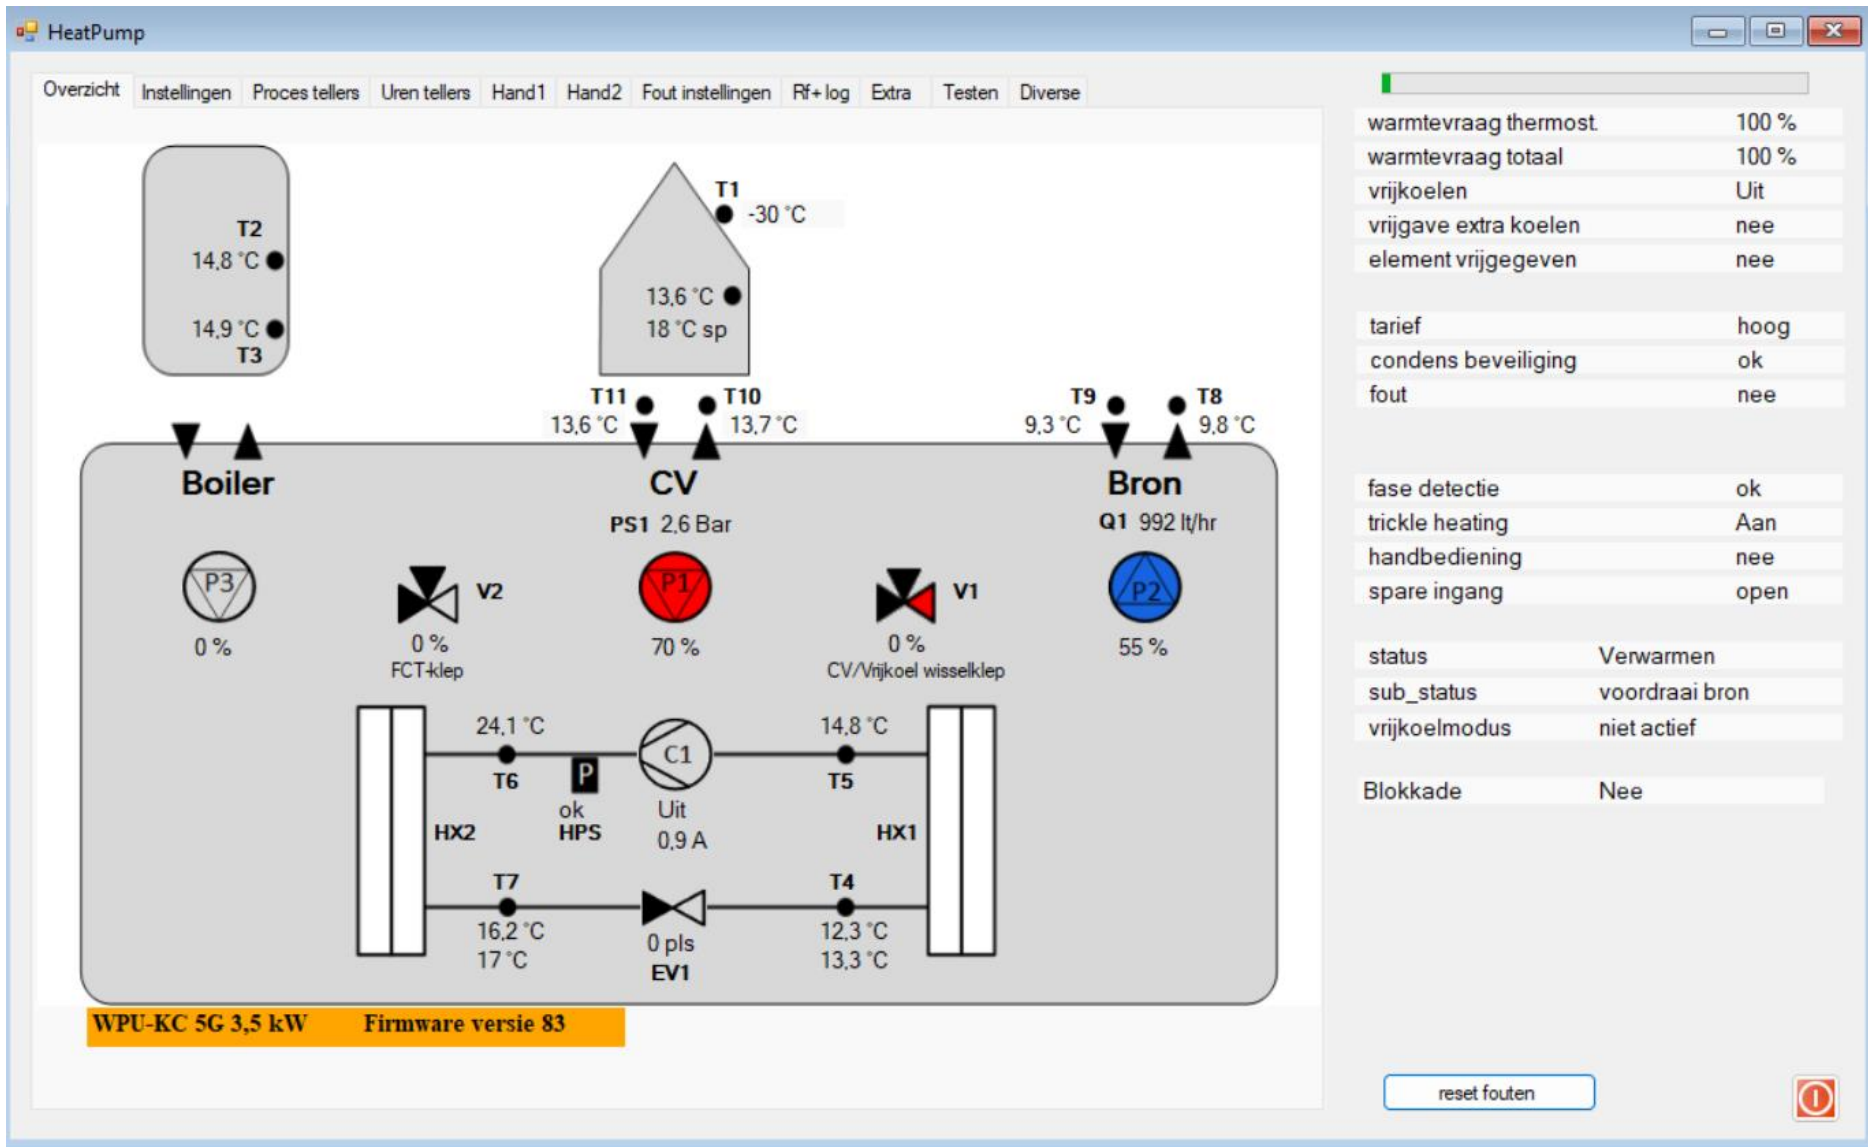

Opstartrapport WP 2/10 Emerald Garden

Aangepaste parameter

Par 2-3 Datums aangepast in parameters

Par 8 Max handbedieningstijd 10min geplaatst

Par 135 K factor ok

Par 136 Q factor ok

Spider : Uur en data op thermostaat goed gezet

Spider opladen sww om 15:15 gezet

Spider vraag temp op 18

Start bronpomp en testen cv pomp

Opstart

10 min

 **itho daalderop**

CE

Type: WPV 200L 3G

Serie nr.: #5GV242680325

Artikel nr.: 03-00668

Breedte: 600 mm
Diepte: 600 mm
Hoogte: 1270 mm (excl. Aansluitleidingen)

Volume: 200 liter
Gewicht: 60 kg

Max. bedrijfsdruk: 800 kPa

Made in the Netherlands

Itho Daalderop
Lingewei 2
4004 LL Tiel

Model / type WPU 35KC-5G
Product no. 03-00695
Serial no. #WPU242640015
Nominal heating capacity 3,8 kW (W10/W35)
Nom. heating cap. + heater -
Maximum cooling capacity 4,0 kW (W15/W22)
Weight 87 kg
Power supply 230V 50Hz 1~ +N + PE
Maximum power 1,6 kW
Maximum current 8,3 A
Circuit breaker 16 A (B characteristic)
IP number IP30
Max. source system pressure 3 bar
Max. heating system pressure 3 bar
Max. sanitary water pressure 10 bar
Refrigerant / charge R134a 1,0 kg
Max. operating pressure LP 9.0, HP 28 bar (g)
Refrigerant install.date 20-9-2024
Contains fluorinated greenhouse gases.
GWP: 1430, CO2 equivalent: 1.43 tons
Hermetically sealed equipment.