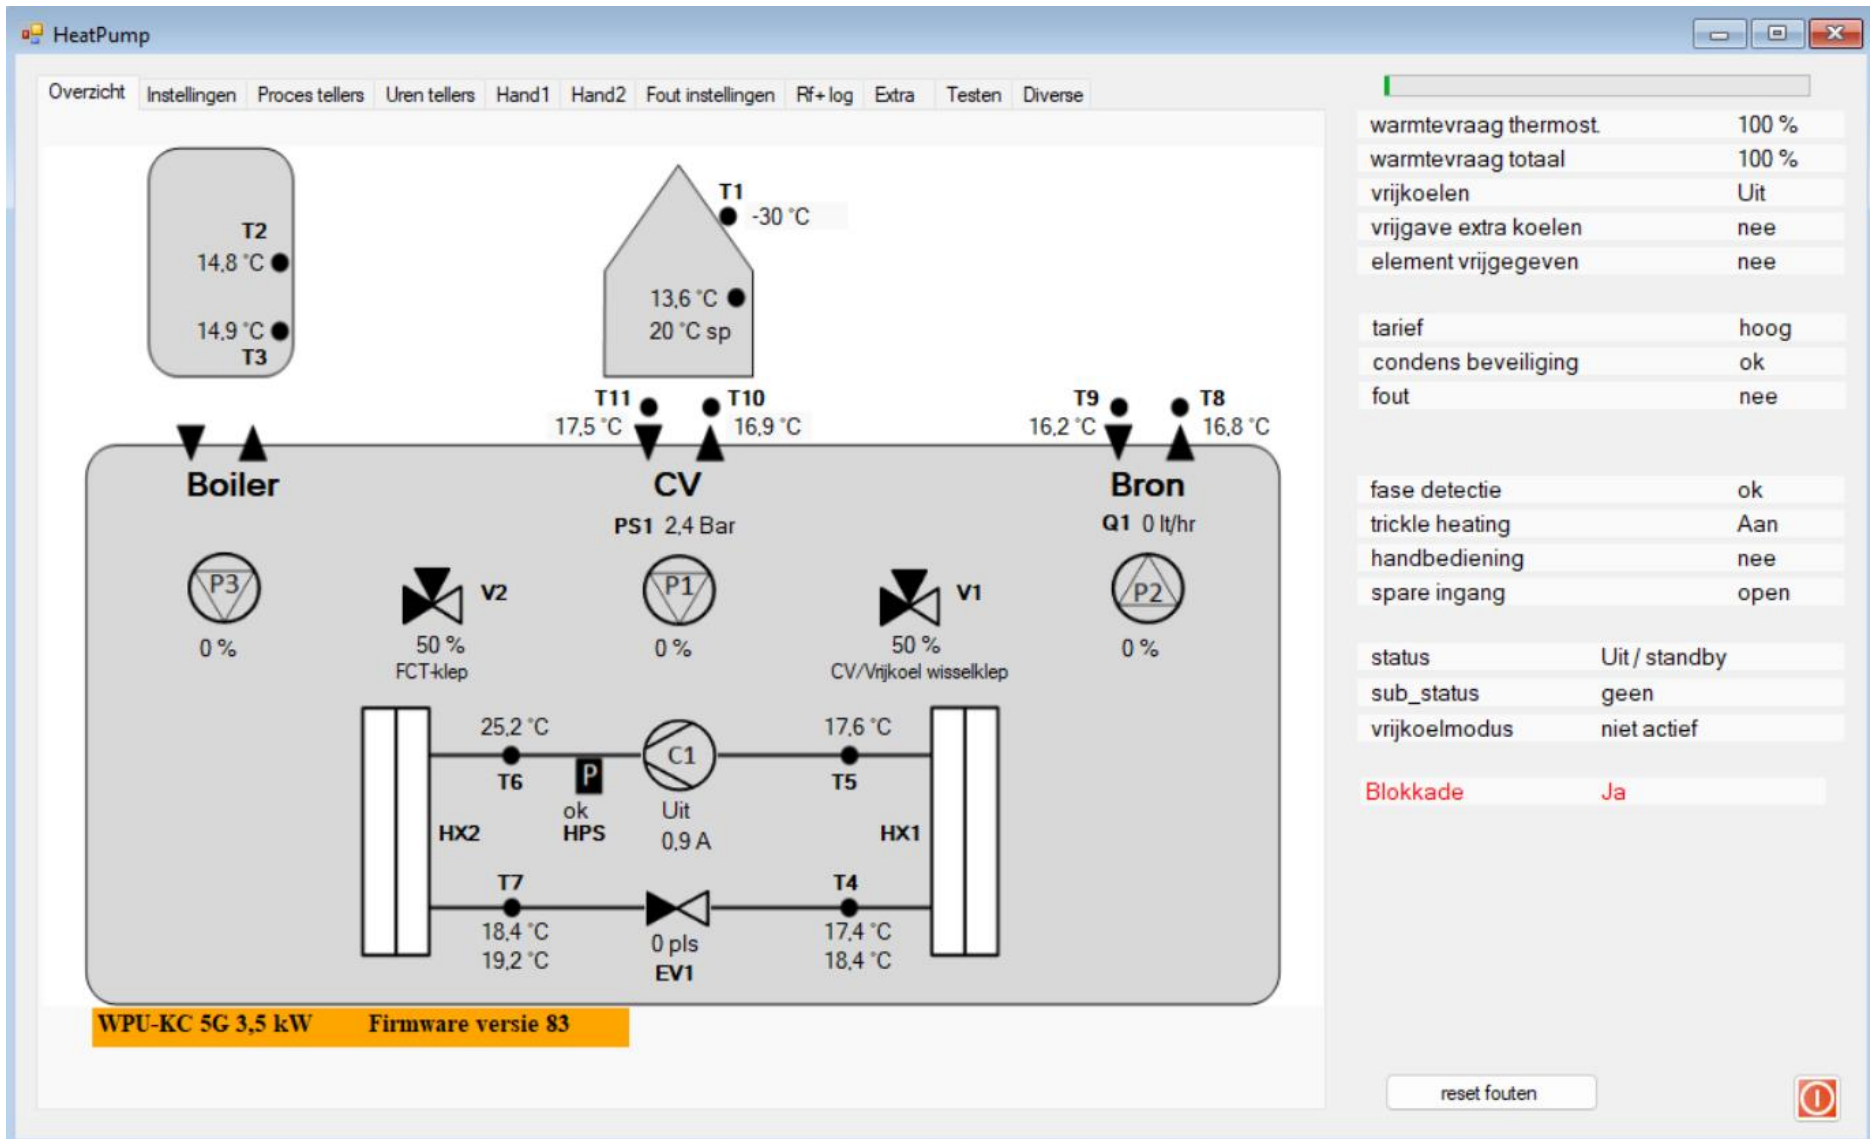

Opstartrapport WP 2/10 Emerald Garden

Aangepaste parameter

Par 2-3 Datums aangepast in parameters

Par 8 Max handbedieningstijd 10min geplaatst

Par 135 K factor ok

Par 136 Q factor ok

Spider : Uur en data op thermostaat goed gezet

Spider opladen sww om 15:15 gezet

Spider vraag temp op 18

Start bronpomp en testen cv pomp

Opstart

10 min

 **itho daalderop**

CE

Type: WPV 200L 3G

Serie nr.: #5GV242680325

Artikel nr.: 03-00668

Breedte: 600 mm
Diepte: 600 mm
Hoogte: 1270 mm (excl. Aansluitleidingen)

Volume: 200 liter
Gewicht: 60 kg

Max. bedrijfsdruk: 800 kPa

Made in the Netherlands

Itho Daalderop
Lingewei 2
4004 LL Tiel

Model / type WPU 35KC-5G
Product no. 03-00695
Serial no. #WPU242640015
Nominal heating capacity 3,8 kW (W10/W35)
Nom. heating cap. + heater -
Maximum cooling capacity 4,0 kW (W15/W22)
Weight 87 kg
Power supply 230V 50Hz 1~ +N + PE
Maximum power 1,6 kW
Maximum current 8,3 A
Circuit breaker 16 A (B characteristic)
IP number IP30
Max. source system pressure 3 bar
Max. heating system pressure 3 bar
Max. sanitary water pressure 10 bar
Refrigerant / charge R134a 1,0 kg
Max. operating pressure LP 9.0, HP 28 bar (g)
Refrigerant install.date 20-9-2024
Contains fluorinated greenhouse gases.
GWP: 1430, CO2 equivalent: 1.43 tons
Hermetically sealed equipment.