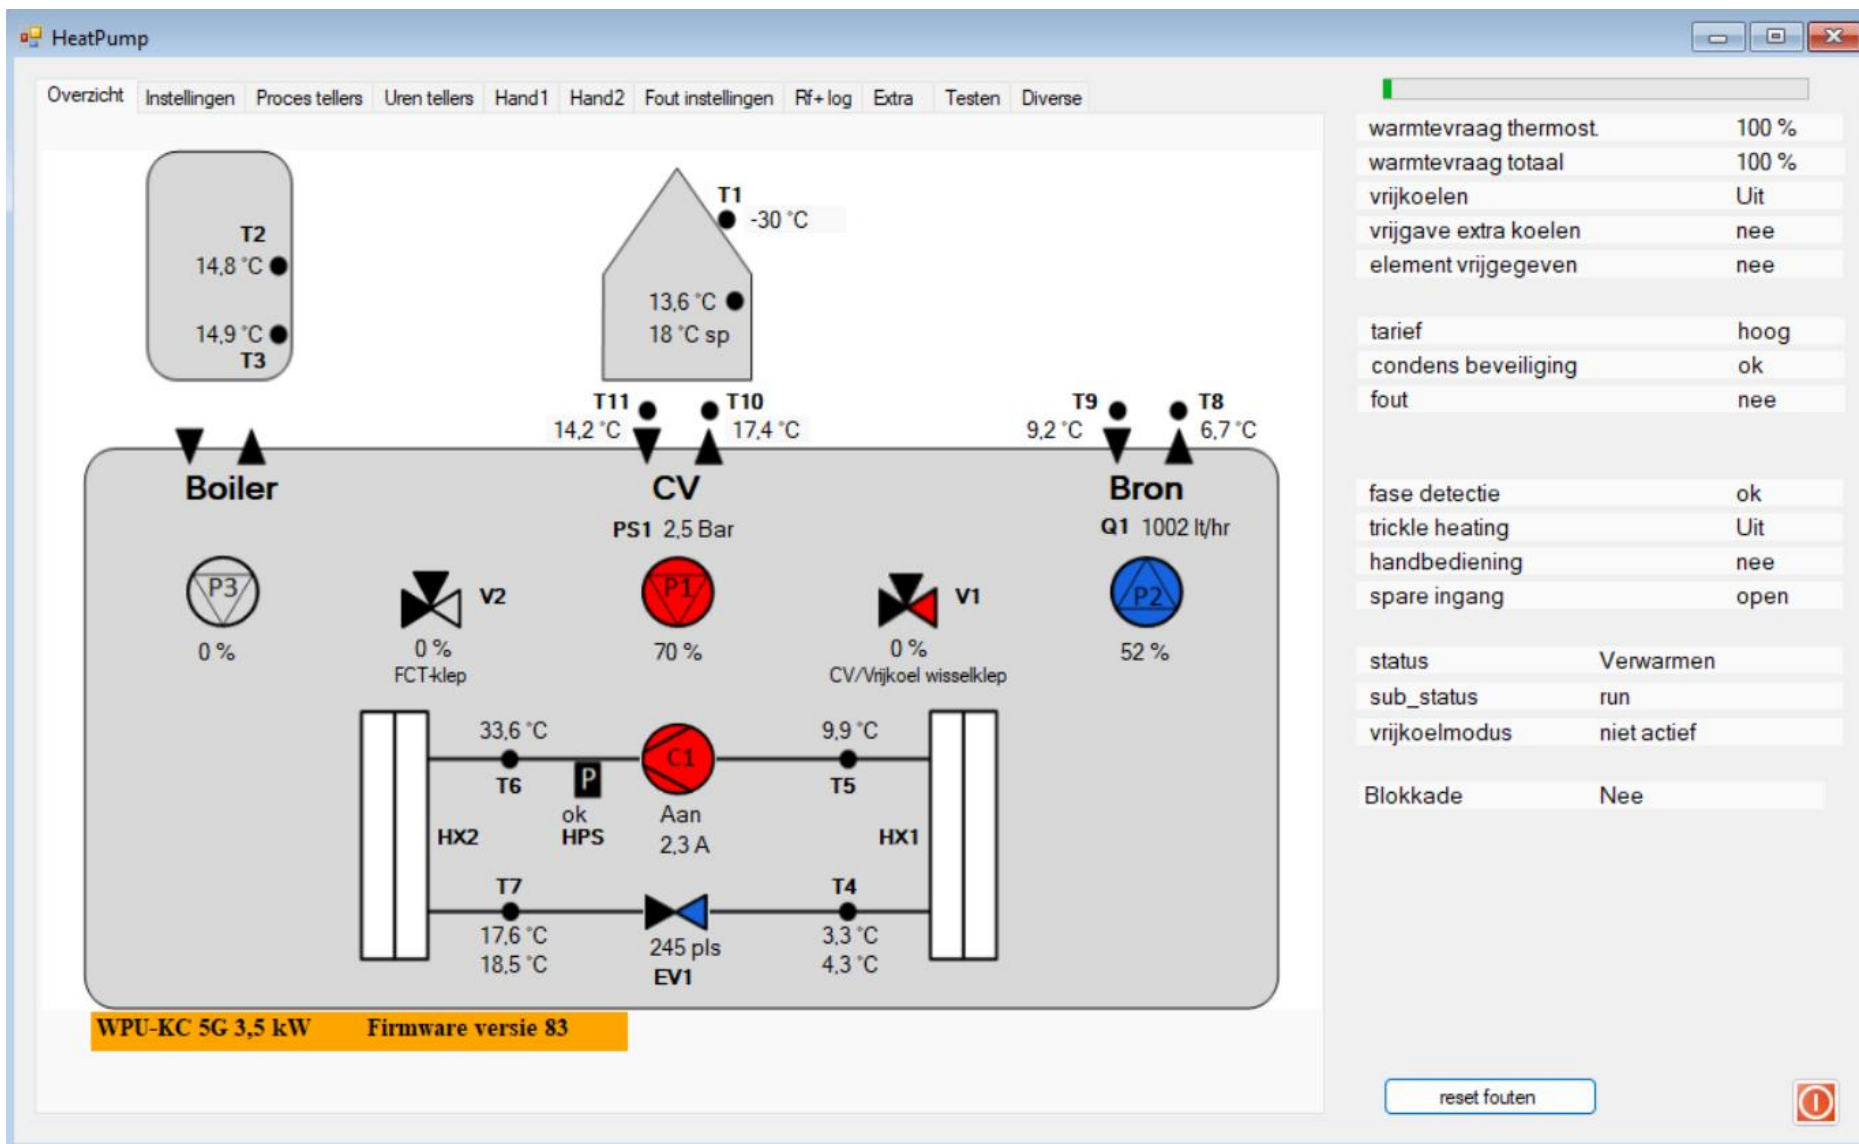

Opstartrapport WP 2/10 Emerald Garden

Aangepaste parameter

Par 2-3 Datums aangepast in parameters

Par 8 Max handbedieningstijd 10min geplaatst

Par 135 K factor ok

Par 136 Q factor ok

Spider : Uur en data op thermostaat goed gezet

Spider opladen sww om 15:15 gezet

Spider vraag temp op 18

Start bronpomp en testen cv pomp

Opstart

10 min

 **itho daalderop**

CE

Type: WPV 200L 3G

Serie nr.: #5GV242680325

Artikel nr.: 03-00668

Breedte: 600 mm
Diepte: 600 mm
Hoogte: 1270 mm (excl. Aansluitleidingen)

Volume: 200 liter
Gewicht: 60 kg

Max. bedrijfsdruk: 800 kPa

Made in the Netherlands

Itho Daalderop
Lingewei 2
4004 LL Tiel

Model / type WPU 35KC-5G
Product no. 03-00695
Serial no. #WPU242640015
Nominal heating capacity 3,8 kW (W10/W35)
Nom. heating cap. + heater -
Maximum cooling capacity 4,0 kW (W15/W22)
Weight 87 kg
Power supply 230V 50Hz 1~ +N + PE
Maximum power 1,6 kW
Maximum current 8,3 A
Circuit breaker 16 A (B characteristic)
IP number IP30
Max. source system pressure 3 bar
Max. heating system pressure 3 bar
Max. sanitary water pressure 10 bar
Refrigerant / charge R134a 1,0 kg
Max. operating pressure LP 9.0, HP 28 bar (g)
Refrigerant install.date 20-9-2024
Contains fluorinated greenhouse gases.
GWP: 1430, CO2 equivalent: 1.43 tons
Hermetically sealed equipment.