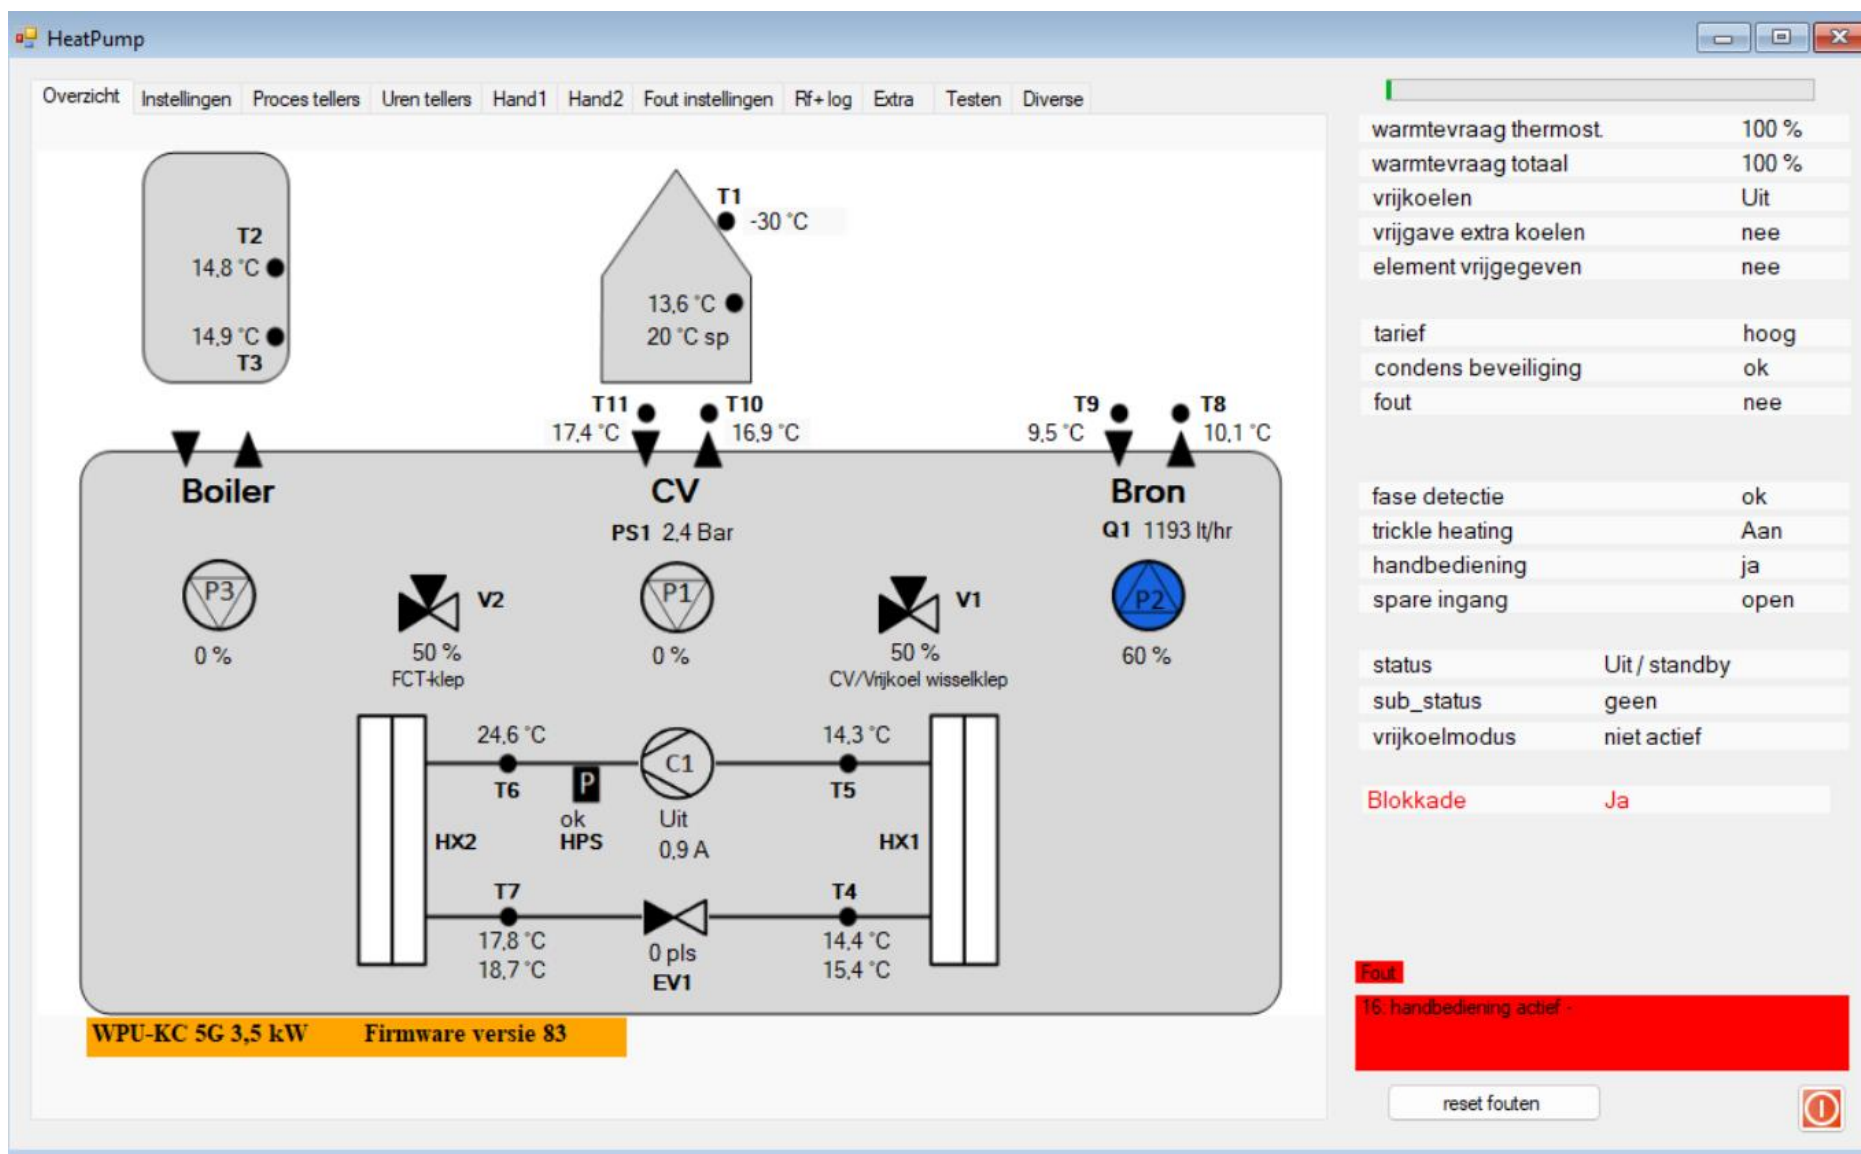

Opstartrapport WP 2/10 Emerald Garden

Aangepaste parameter

Par 2-3 Datums aangepast in parameters

Par 8 Max handbedieningstijd 10min geplaatst

Par 135 K factor ok

Par 136 Q factor ok

Spider : Uur en data op thermostaat goed gezet

Spider opladen sww om 15:15 gezet

Spider vraag temp op 18

Start bronpomp en testen cv pomp

Opstart

10 min

 **itho daalderop**

CE

Type: WPV 200L 3G

Serie nr.: #5GV242680325

Artikel nr.: 03-00668

Breedte: 600 mm
Diepte: 600 mm
Hoogte: 1270 mm (excl. Aansluitleidingen)

Volume: 200 liter
Gewicht: 60 kg

Max. bedrijfsdruk: 800 kPa

Made in the Netherlands

Itho Daalderop
Lingewei 2
4004 LL Tiel

Model / type WPU 35KC-5G
Product no. 03-00695
Serial no. #WPU242640015
Nominal heating capacity 3,8 kW (W10/W35)
Nom. heating cap. + heater -
Maximum cooling capacity 4,0 kW (W15/W22)
Weight 87 kg
Power supply 230V 50Hz 1~ +N + PE
Maximum power 1,6 kW
Maximum current 8,3 A
Circuit breaker 16 A (B characteristic)
IP number IP30
Max. source system pressure 3 bar
Max. heating system pressure 3 bar
Max. sanitary water pressure 10 bar
Refrigerant / charge R134a 1,0 kg
Max. operating pressure LP 9.0, HP 28 bar (g)
Refrigerant install.date 20-9-2024
Contains fluorinated greenhouse gases.
GWP: 1430, CO2 equivalent: 1.43 tons
Hermetically sealed equipment.