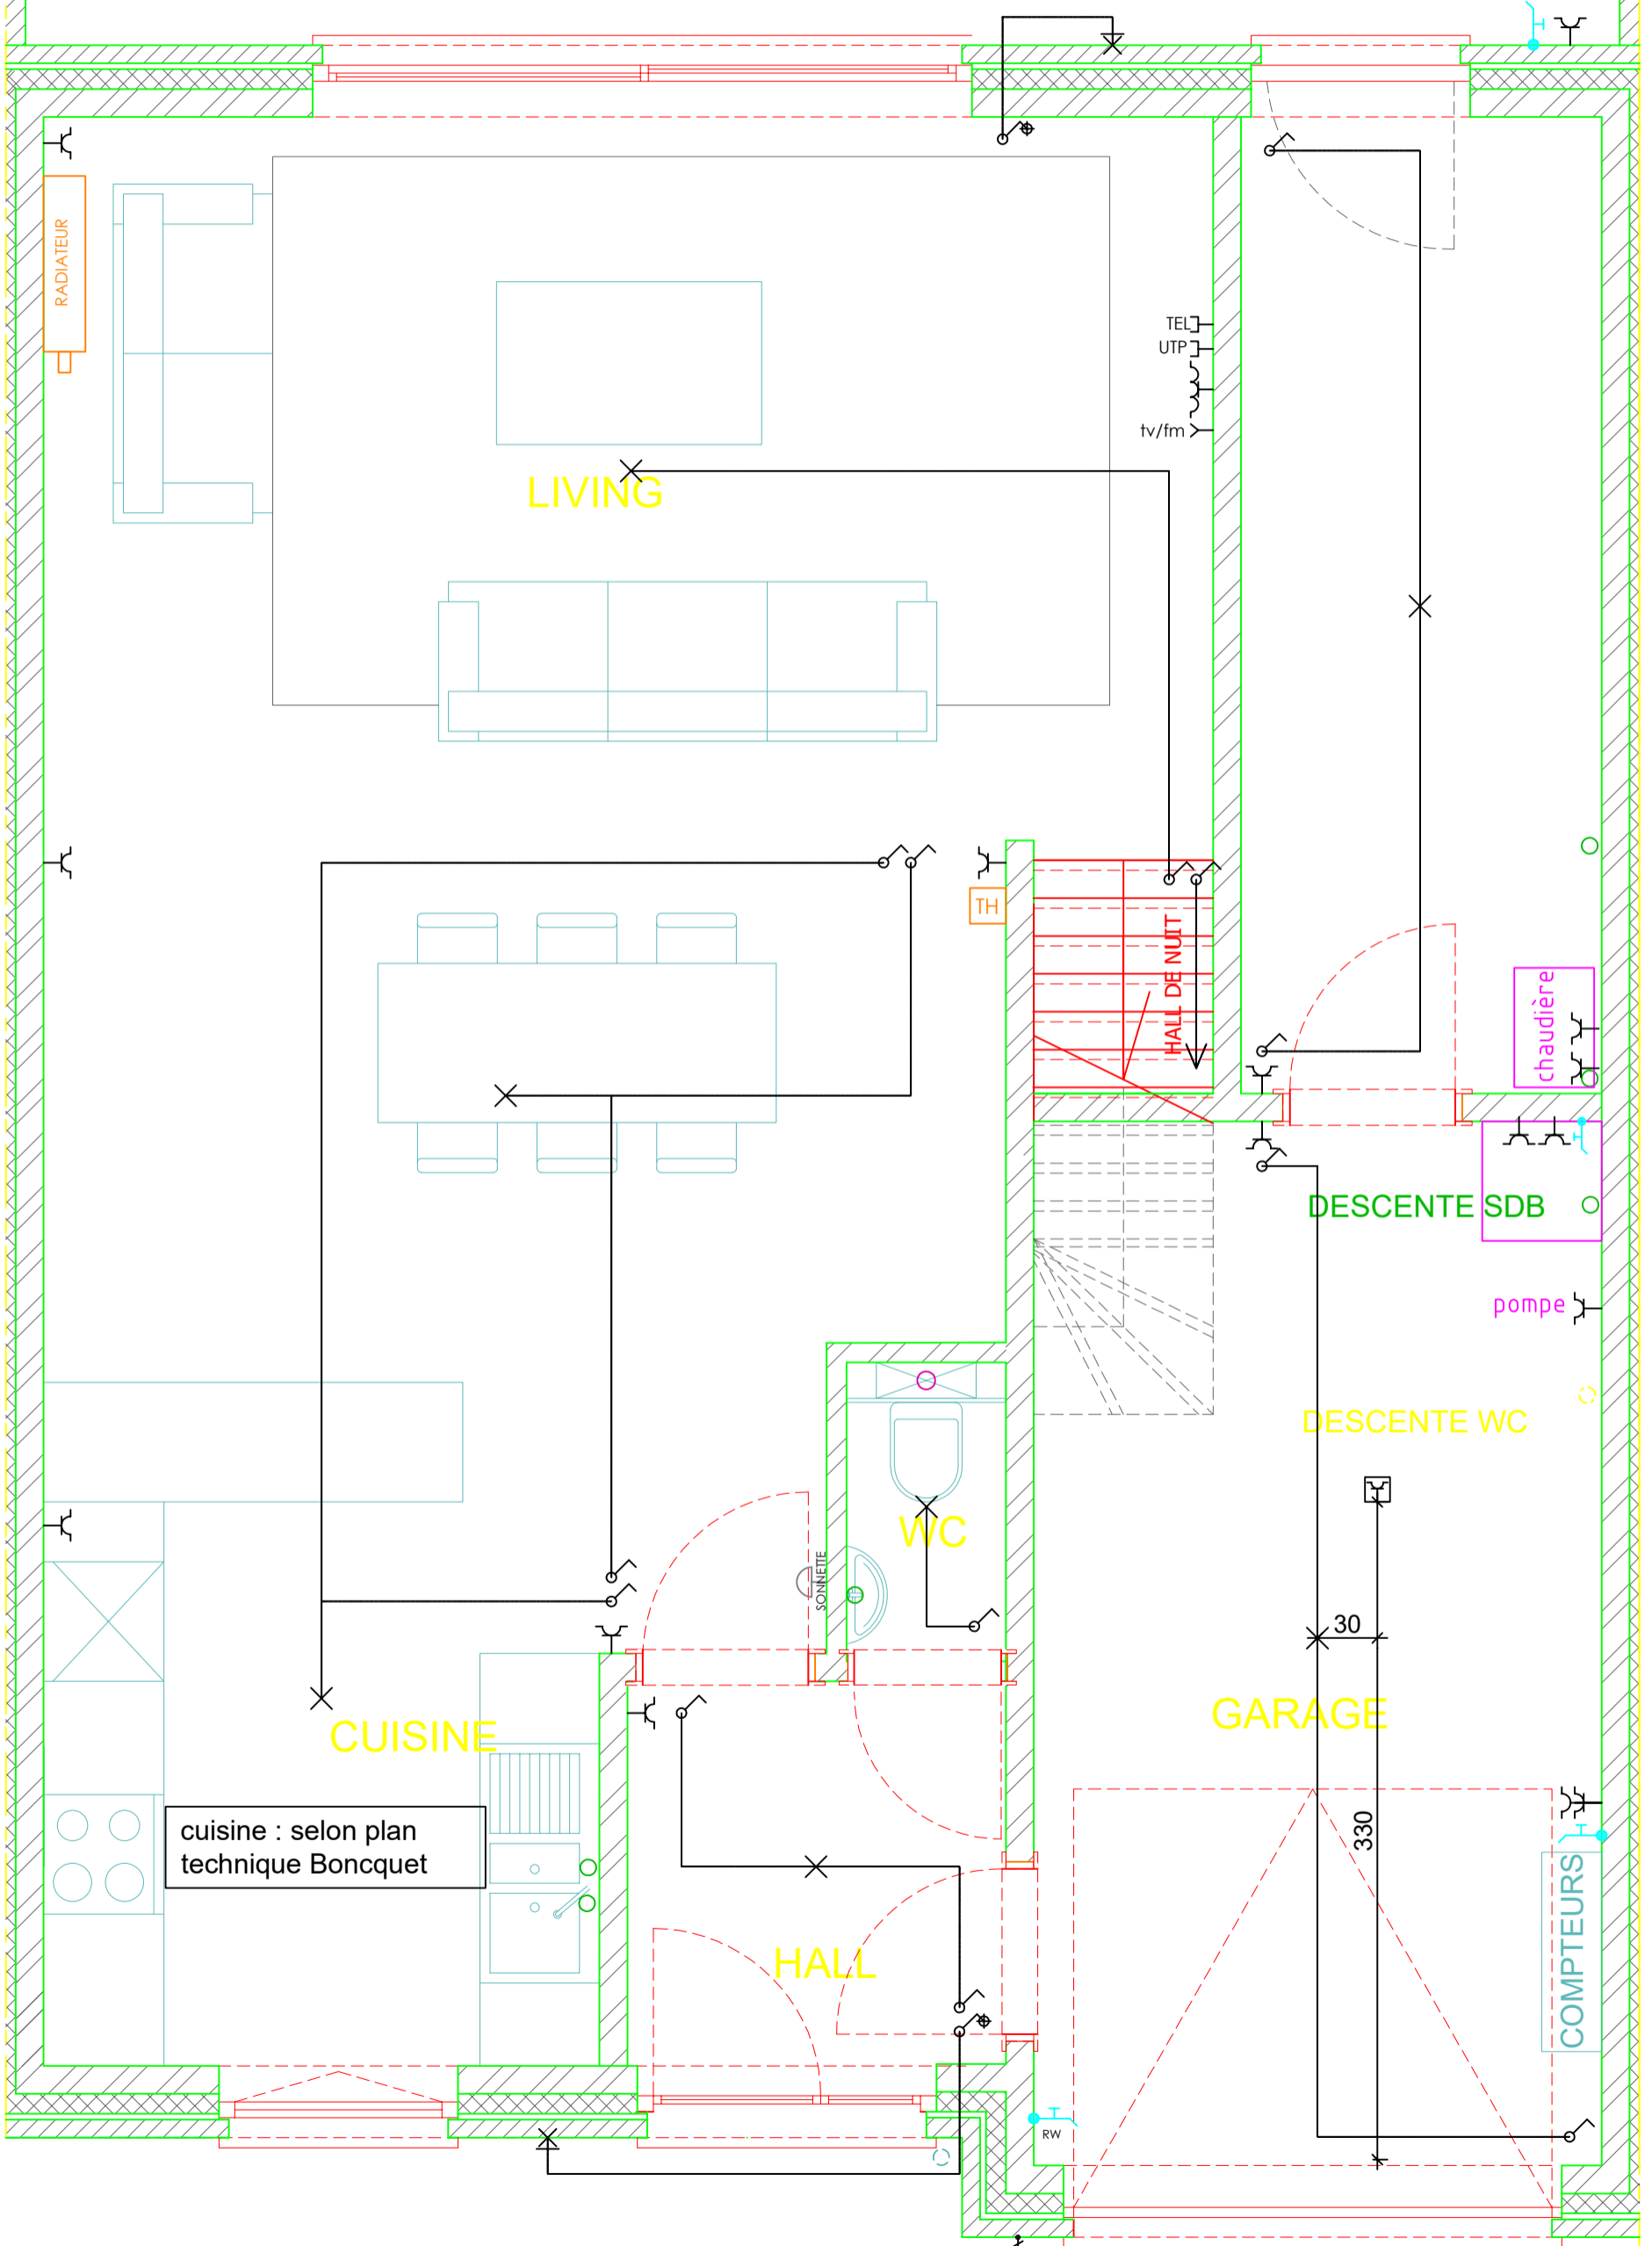

LOT 12

alimentation chalet jardin

au sol : 1 gaine pour future borne