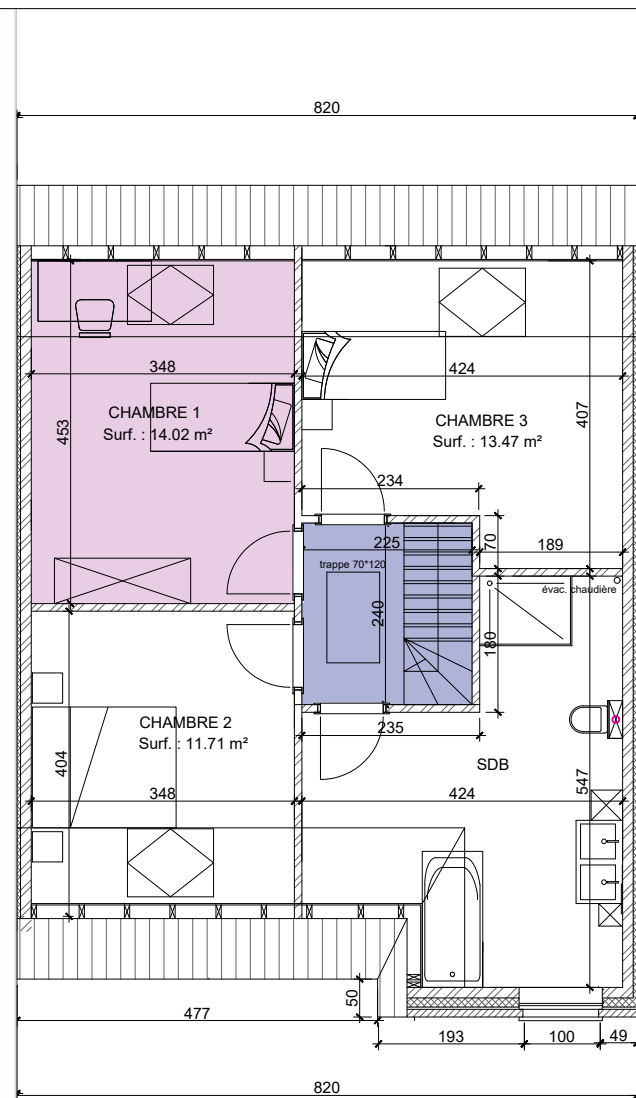

PLAN REZ

PLAN REZ+1

LOT 12

FACADE AVANT

Deback
maîtrise d'œuvre de ville

LUC MOULIN

FAÇADES

Chasse à Prévost à 7500 Tournai

S. brute RDC 87.8m² ET.: S. 76.93m²

1/100

S. brute totale: 164.73m²

MAISON 12

LOT 12

FACADE ARRIERE

Deback
maîtrise d'œuvre de ville

FAÇADES

Chasse à Prévost à 7500 Tournai

S. brute RDC 87.80m² ET.: S. 76.93m²

S. brute totale: 164.73m²

1/100

MAISON 12