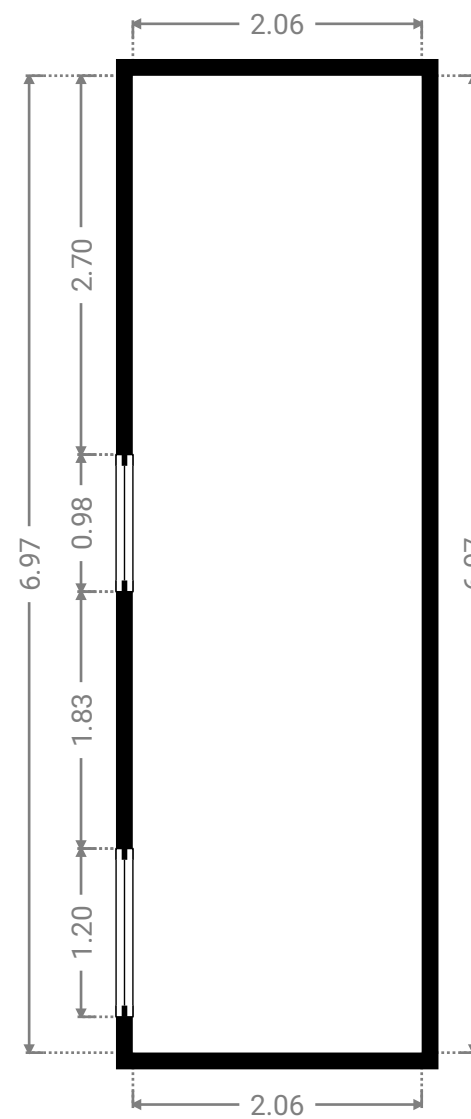

▼ 1^e Verdiep

▼ Badkamer/1^e Verdiep

WIDTH: 1.88 m
LENGTH: 3.54 m
PERIMETER: 10.85 m

▼ Balkon/1^e Verdiep

WIDTH: 2.06 m
LENGTH: 6.97 m
PERIMETER: 18.05 m

▼ Kast/1^e Verdiep

WIDTH: 1.29 m
LENGTH: 0.50 m
PERIMETER: 3.58 m

▼ Keuken/1^e Verdiep

WIDTH: 3.13 m
LENGTH: 2.34 m
PERIMETER: 10.94 m

▼ Slaapkamer/1^e Verdiep

WIDTH: 3.79 m
LENGTH: 4.54 m
PERIMETER: 16.66 m

▼ Slaapkamer/1^e Verdiep

WIDTH: 3.78 m
LENGTH: 2.30 m
PERIMETER: 12.17 m

▼ Toilet/1^e Verdiep

WIDTH: 1.29 m
LENGTH: 0.78 m
PERIMETER: 4.15 m

▼ Woonkamer/1^e Verdiep

WIDTH: 5.11 m
LENGTH: 5.06 m
PERIMETER: 20.34 m

▼ **Woonkamer/1^e Verdiep**

WIDTH: 3.44 m
LENGTH: 4.14 m
PERIMETER: 14.78 m