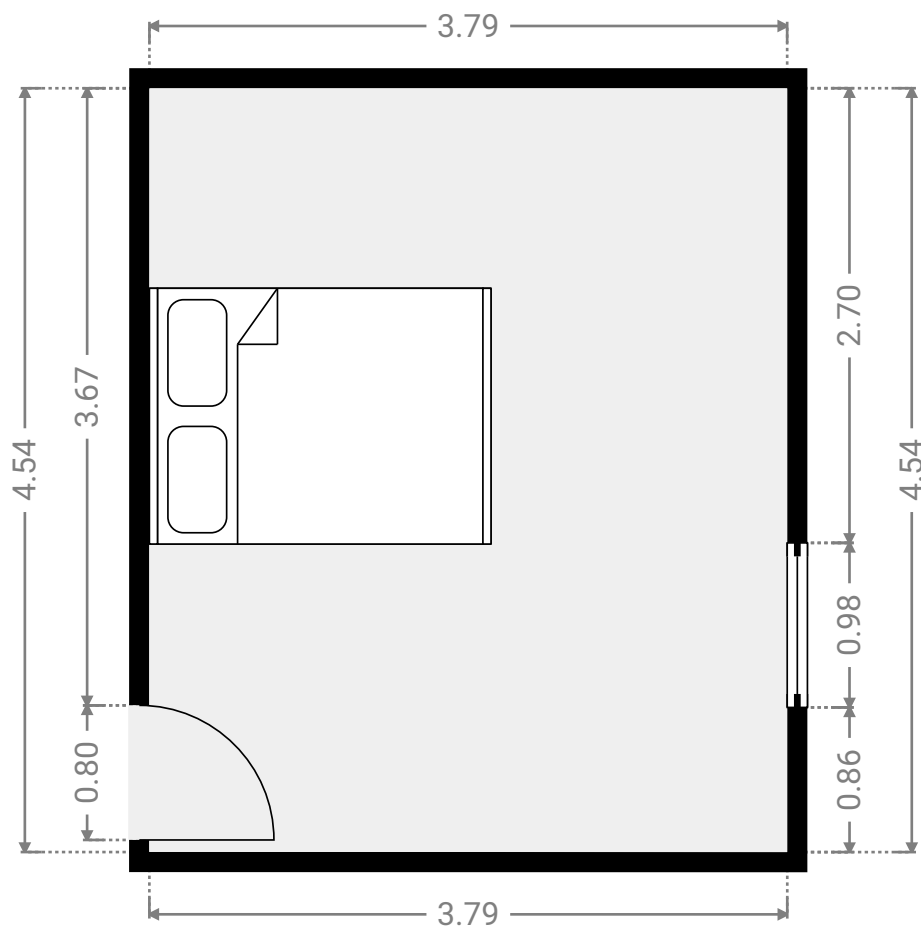

▼ 1^e Verdiep

▼ Badkamer/1^e Verdiep

WIDTH: 1.88 m
LENGTH: 3.54 m
PERIMETER: 10.85 m

▼ Balkon/1^e Verdiep

WIDTH: 2.06 m
LENGTH: 6.97 m
PERIMETER: 18.05 m

▼ Kast/1^e Verdiep

WIDTH: 1.29 m
LENGTH: 0.50 m
PERIMETER: 3.58 m

▼ Keuken/1^e Verdiep

WIDTH: 3.13 m
LENGTH: 2.34 m
PERIMETER: 10.94 m

▼ Slaapkamer/1^e Verdiep

WIDTH: 3.79 m
LENGTH: 4.54 m
PERIMETER: 16.66 m

▼ Slaapkamer/1^e Verdiep

WIDTH: 3.78 m
LENGTH: 2.30 m
PERIMETER: 12.17 m

▼ Toilet/1^e Verdiep

WIDTH: 1.29 m
LENGTH: 0.78 m
PERIMETER: 4.15 m

▼ Woonkamer/1^e Verdiep

WIDTH: 5.11 m
LENGTH: 5.06 m
PERIMETER: 20.34 m

▼ **Woonkamer/1^e Verdiep**

WIDTH: 3.44 m
LENGTH: 4.14 m
PERIMETER: 14.78 m