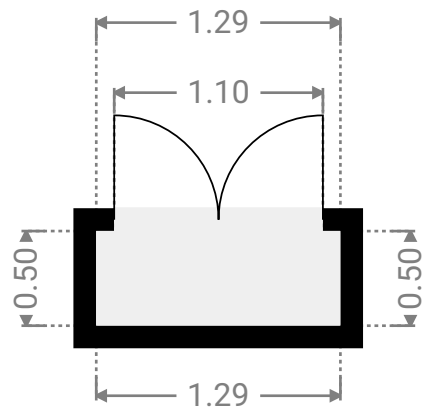

▼ 1^e Verdiep

▼ Badkamer/1^e Verdiep

WIDTH: 1.88 m
LENGTH: 3.54 m
PERIMETER: 10.85 m

▼ Balkon/1^e Verdiep

WIDTH: 2.06 m
LENGTH: 6.97 m
PERIMETER: 18.05 m

▼ Kast/1^e Verdiep

WIDTH: 1.29 m
LENGTH: 0.50 m
PERIMETER: 3.58 m

▼ Keuken/1^e Verdiep

WIDTH: 3.13 m
LENGTH: 2.34 m
PERIMETER: 10.94 m

▼ Slaapkamer/1^e Verdiep

WIDTH: 3.79 m
LENGTH: 4.54 m
PERIMETER: 16.66 m

▼ Slaapkamer/1^e Verdiep

WIDTH: 3.78 m
LENGTH: 2.30 m
PERIMETER: 12.17 m

▼ Toilet/1^e Verdiep

WIDTH: 1.29 m
LENGTH: 0.78 m
PERIMETER: 4.15 m

▼ Woonkamer/1^e Verdiep

WIDTH: 5.11 m
LENGTH: 5.06 m
PERIMETER: 20.34 m

▼ **Woonkamer/1^e Verdiep**

WIDTH: 3.44 m
LENGTH: 4.14 m
PERIMETER: 14.78 m