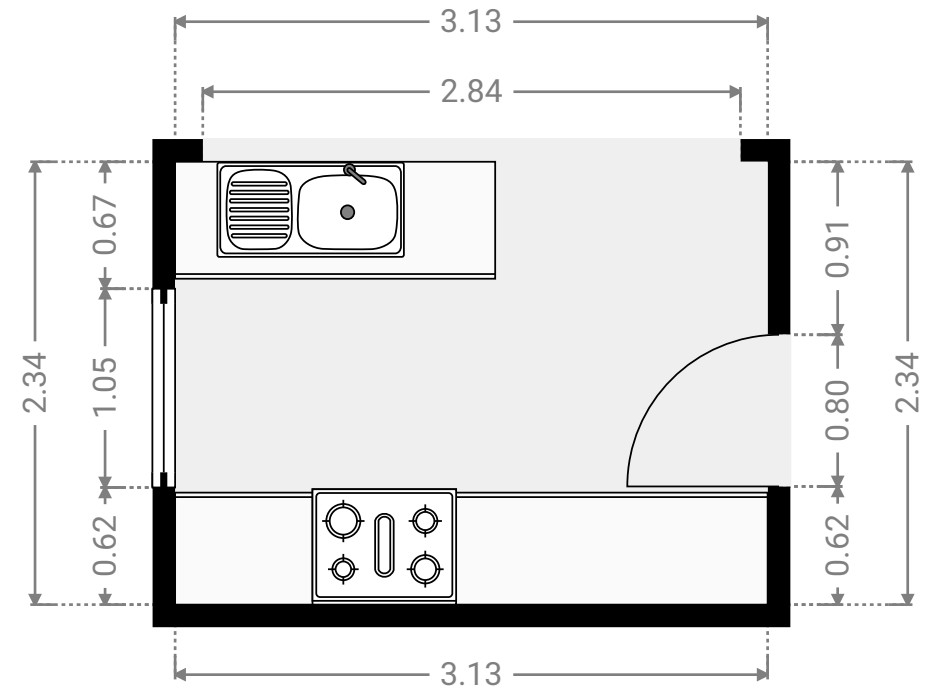

▼ 1^e Verdiep

▼ Badkamer/1^e Verdiep

WIDTH: 1.88 m
LENGTH: 3.54 m
PERIMETER: 10.85 m

▼ Balkon/1^e Verdiep

WIDTH: 2.06 m
LENGTH: 6.97 m
PERIMETER: 18.05 m

▼ Kast/1^e Verdiep

WIDTH: 1.29 m
LENGTH: 0.50 m
PERIMETER: 3.58 m

▼ Keuken/1^e Verdiep

WIDTH: 3.13 m
LENGTH: 2.34 m
PERIMETER: 10.94 m

▼ Slaapkamer/1^e Verdiep

WIDTH: 3.79 m
LENGTH: 4.54 m
PERIMETER: 16.66 m

▼ Slaapkamer/1^e Verdiep

WIDTH: 3.78 m
LENGTH: 2.30 m
PERIMETER: 12.17 m

▼ Toilet/1^e Verdiep

WIDTH: 1.29 m
LENGTH: 0.78 m
PERIMETER: 4.15 m

▼ Woonkamer/1^e Verdiep

WIDTH: 5.11 m
LENGTH: 5.06 m
PERIMETER: 20.34 m

▼ **Woonkamer/1^e Verdiep**

WIDTH: 3.44 m
LENGTH: 4.14 m
PERIMETER: 14.78 m