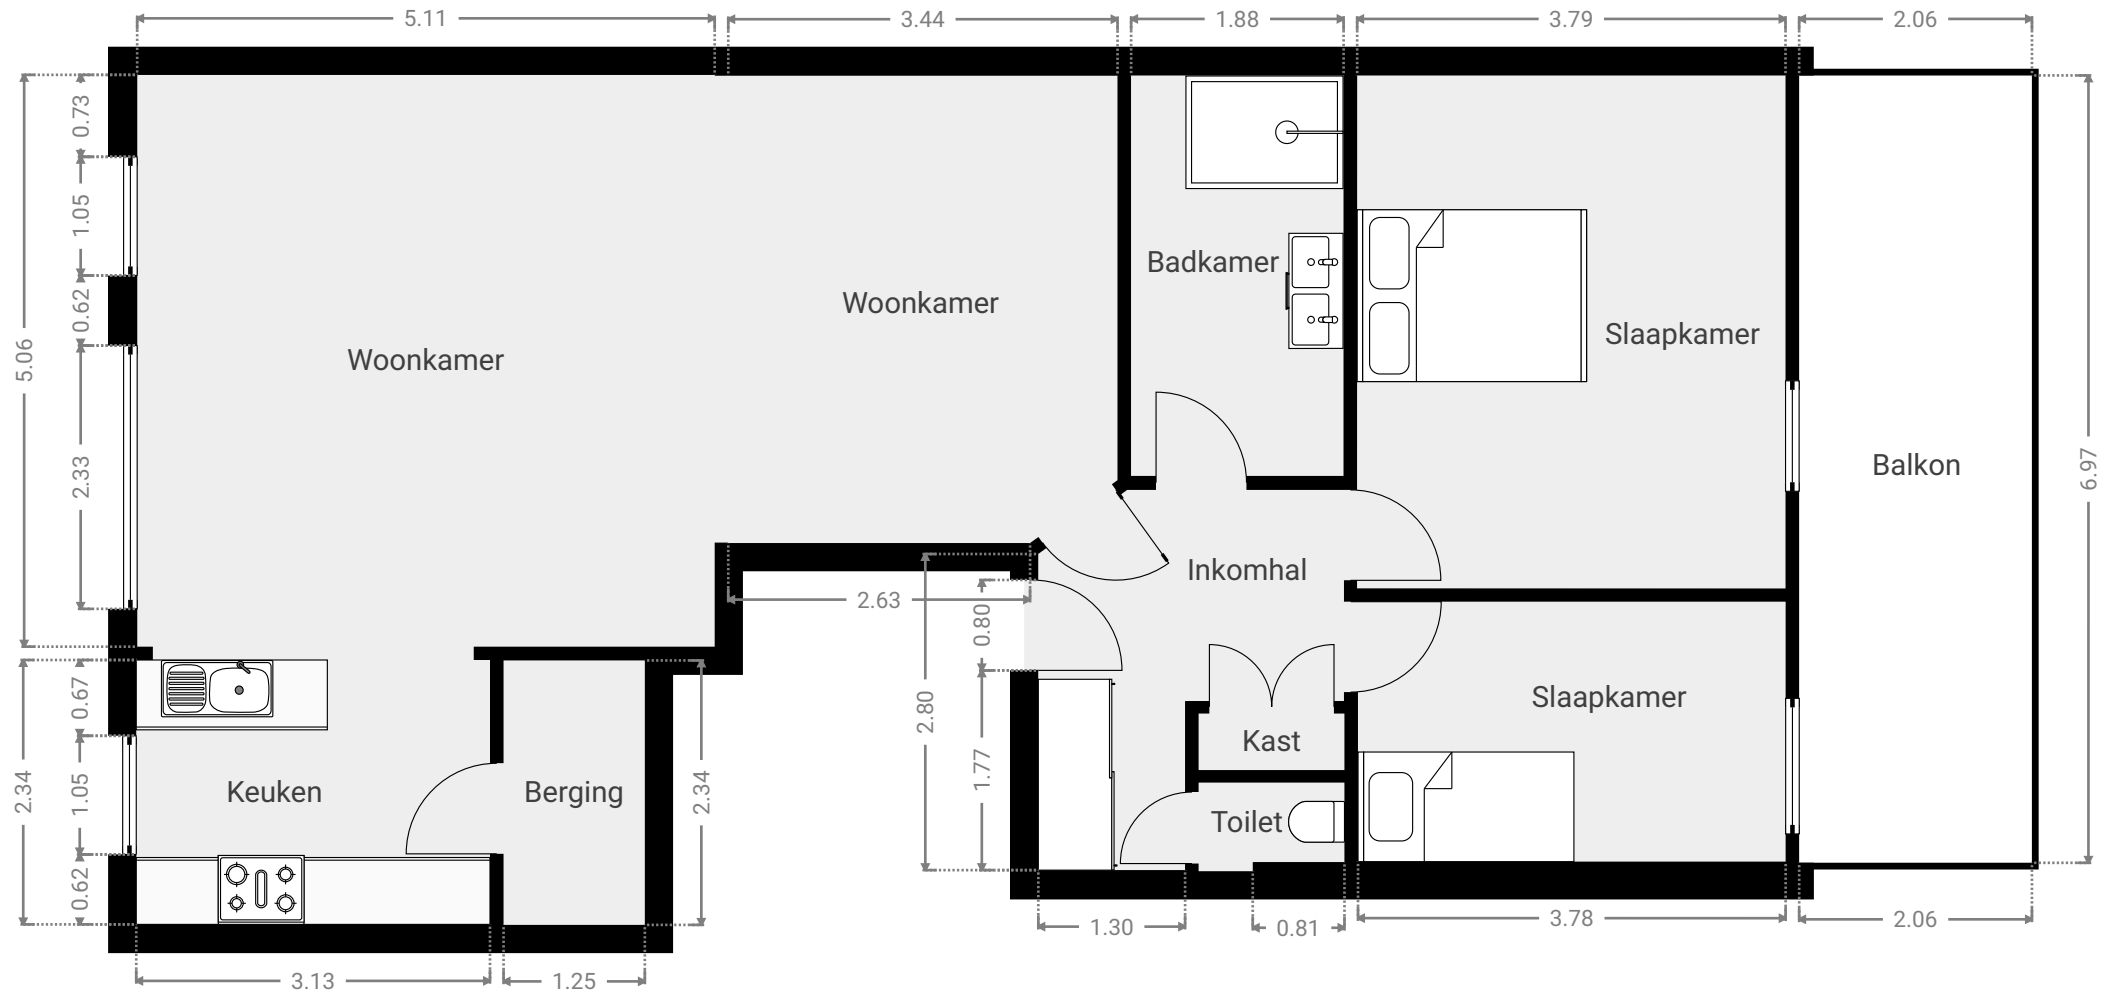

▼ 1^e Verdiep

▼ Badkamer/1^e Verdiep

WIDTH: 1.88 m
LENGTH: 3.54 m
PERIMETER: 10.85 m

▼ Balkon/1^e Verdiep

WIDTH: 2.06 m
LENGTH: 6.97 m
PERIMETER: 18.05 m

▼ Kast/1^e Verdiep

WIDTH: 1.29 m
LENGTH: 0.50 m
PERIMETER: 3.58 m

▼ Keuken/1^e Verdiep

WIDTH: 3.13 m
LENGTH: 2.34 m
PERIMETER: 10.94 m

▼ Slaapkamer/1^e Verdiep

WIDTH: 3.79 m
LENGTH: 4.54 m
PERIMETER: 16.66 m

▼ Slaapkamer/1^e Verdiep

WIDTH: 3.78 m
LENGTH: 2.30 m
PERIMETER: 12.17 m

▼ Toilet/1^e Verdiep

WIDTH: 1.29 m
LENGTH: 0.78 m
PERIMETER: 4.15 m

▼ Woonkamer/1^e Verdiep

WIDTH: 5.11 m
LENGTH: 5.06 m
PERIMETER: 20.34 m

▼ **Woonkamer/1^e Verdiep**

WIDTH: 3.44 m
LENGTH: 4.14 m
PERIMETER: 14.78 m