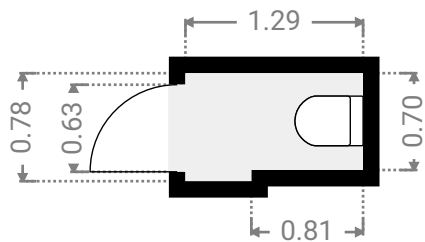

▼ 1^e Verdiep

▼ Badkamer/1^e Verdiep

WIDTH: 1.88 m
LENGTH: 3.54 m
PERIMETER: 10.85 m

▼ Balkon/1^e Verdiep

WIDTH: 2.06 m
LENGTH: 6.97 m
PERIMETER: 18.05 m

▼ Kast/1^e Verdiep

WIDTH: 1.29 m
LENGTH: 0.50 m
PERIMETER: 3.58 m

▼ Keuken/1^e Verdiep

WIDTH: 3.13 m
LENGTH: 2.34 m
PERIMETER: 10.94 m

▼ Slaapkamer/1^e Verdiep

WIDTH: 3.79 m
LENGTH: 4.54 m
PERIMETER: 16.66 m

▼ Slaapkamer/1^e Verdiep

WIDTH: 3.78 m
LENGTH: 2.30 m
PERIMETER: 12.17 m

▼ Toilet/1^e Verdiep

WIDTH: 1.29 m
LENGTH: 0.78 m
PERIMETER: 4.15 m

▼ Woonkamer/1^e Verdiep

WIDTH: 5.11 m
LENGTH: 5.06 m
PERIMETER: 20.34 m

▼ **Woonkamer/1^e Verdiep**

WIDTH: 3.44 m
LENGTH: 4.14 m
PERIMETER: 14.78 m