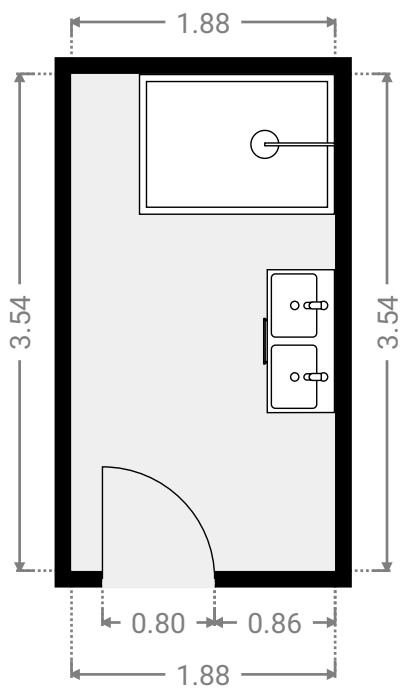

▼ 1^e Verdiep

▼ Badkamer/1^e Verdiep

WIDTH: 1.88 m
LENGTH: 3.54 m
PERIMETER: 10.85 m

▼ Balkon/1^e Verdiep

WIDTH: 2.06 m
LENGTH: 6.97 m
PERIMETER: 18.05 m

▼ Kast/1^e Verdiep

WIDTH: 1.29 m
LENGTH: 0.50 m
PERIMETER: 3.58 m

▼ Keuken/1^e Verdiep

WIDTH: 3.13 m
LENGTH: 2.34 m
PERIMETER: 10.94 m

▼ Slaapkamer/1^e Verdiep

WIDTH: 3.79 m
LENGTH: 4.54 m
PERIMETER: 16.66 m

▼ Slaapkamer/1^e Verdiep

WIDTH: 3.78 m
LENGTH: 2.30 m
PERIMETER: 12.17 m

▼ Toilet/1^e Verdiep

WIDTH: 1.29 m
LENGTH: 0.78 m
PERIMETER: 4.15 m

▼ Woonkamer/1^e Verdiep

WIDTH: 5.11 m
LENGTH: 5.06 m
PERIMETER: 20.34 m

▼ **Woonkamer/1^e Verdiep**

WIDTH: 3.44 m
LENGTH: 4.14 m
PERIMETER: 14.78 m