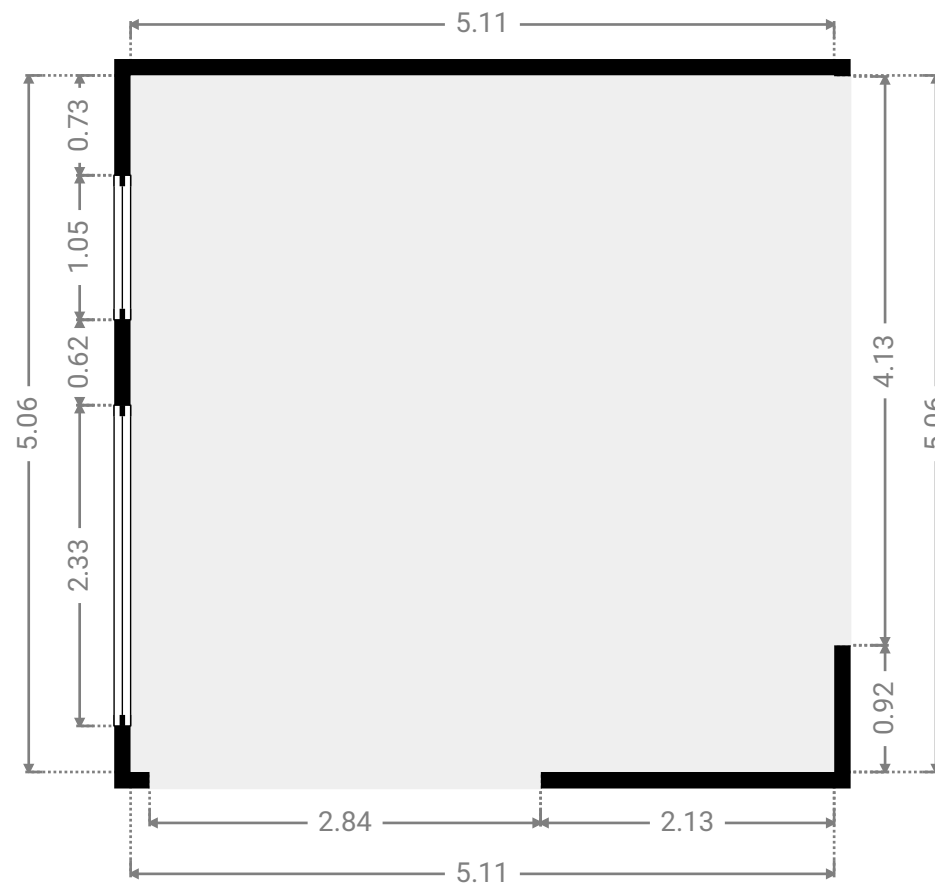

▼ 1^e Verdiep

▼ Badkamer/1^e Verdiep

WIDTH: 1.88 m
LENGTH: 3.54 m
PERIMETER: 10.85 m

▼ Balkon/1^e Verdiep

WIDTH: 2.06 m
LENGTH: 6.97 m
PERIMETER: 18.05 m

▼ Kast/1^e Verdiep

WIDTH: 1.29 m
LENGTH: 0.50 m
PERIMETER: 3.58 m

▼ Keuken/1^e Verdiep

WIDTH: 3.13 m
LENGTH: 2.34 m
PERIMETER: 10.94 m

▼ Slaapkamer/1^e Verdiep

WIDTH: 3.79 m
LENGTH: 4.54 m
PERIMETER: 16.66 m

▼ Slaapkamer/1^e Verdiep

WIDTH: 3.78 m
LENGTH: 2.30 m
PERIMETER: 12.17 m

▼ Toilet/1^e Verdiep

WIDTH: 1.29 m
LENGTH: 0.78 m
PERIMETER: 4.15 m

▼ Woonkamer/1^e Verdiep

WIDTH: 5.11 m
LENGTH: 5.06 m
PERIMETER: 20.34 m

▼ **Woonkamer/1^e Verdiep**

WIDTH: 3.44 m
LENGTH: 4.14 m
PERIMETER: 14.78 m