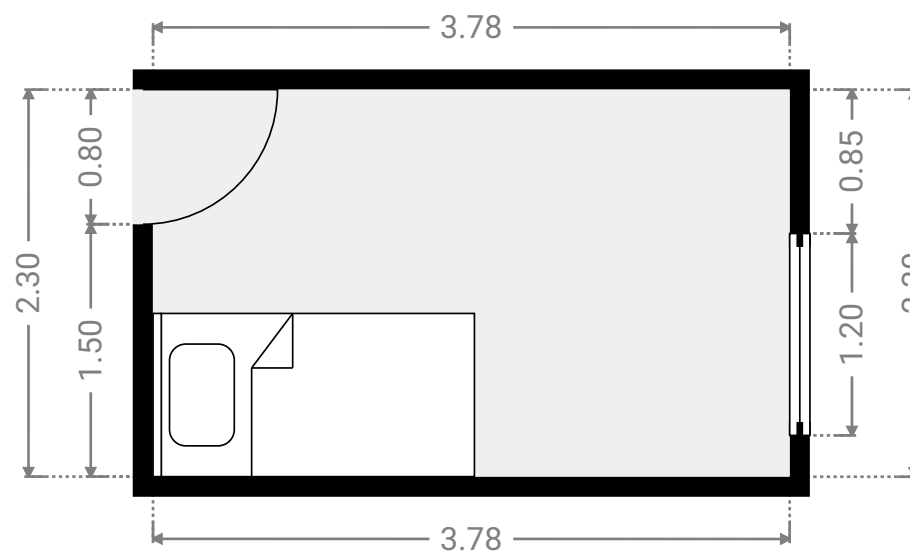

▼ 1^e Verdiep

▼ Badkamer/1^e Verdiep

WIDTH: 1.88 m
LENGTH: 3.54 m
PERIMETER: 10.85 m

▼ Balkon/1^e Verdiep

WIDTH: 2.06 m
LENGTH: 6.97 m
PERIMETER: 18.05 m

▼ Kast/1^e Verdiep

WIDTH: 1.29 m
LENGTH: 0.50 m
PERIMETER: 3.58 m

▼ Keuken/1^e Verdiep

WIDTH: 3.13 m
LENGTH: 2.34 m
PERIMETER: 10.94 m

▼ Slaapkamer/1^e Verdiep

WIDTH: 3.79 m
LENGTH: 4.54 m
PERIMETER: 16.66 m

▼ Slaapkamer/1^e Verdiep

WIDTH: 3.78 m
LENGTH: 2.30 m
PERIMETER: 12.17 m

▼ Toilet/1^e Verdiep

WIDTH: 1.29 m
LENGTH: 0.78 m
PERIMETER: 4.15 m

▼ Woonkamer/1^e Verdiep

WIDTH: 5.11 m
LENGTH: 5.06 m
PERIMETER: 20.34 m

▼ **Woonkamer/1^e Verdiep**

WIDTH: 3.44 m
LENGTH: 4.14 m
PERIMETER: 14.78 m