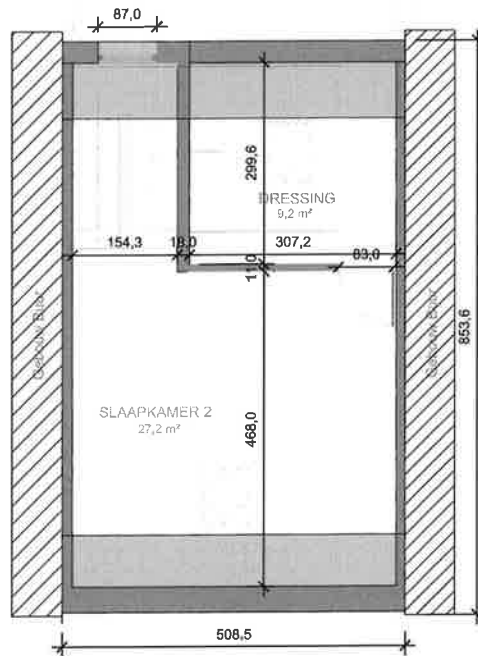

# VOORGEVEL

ADRES: Churchillaan 177  
 2900 Schoten  
 BOUWJAAR: 1919-1930

CHURCHILLAAN

**VERDIEPING +1**

ADRES:	Churchillaan 177 2900 Schoten
BOUWJAAR:	1919-1930

PLAT DAK

DAKKOEPEL

PLAT DAK