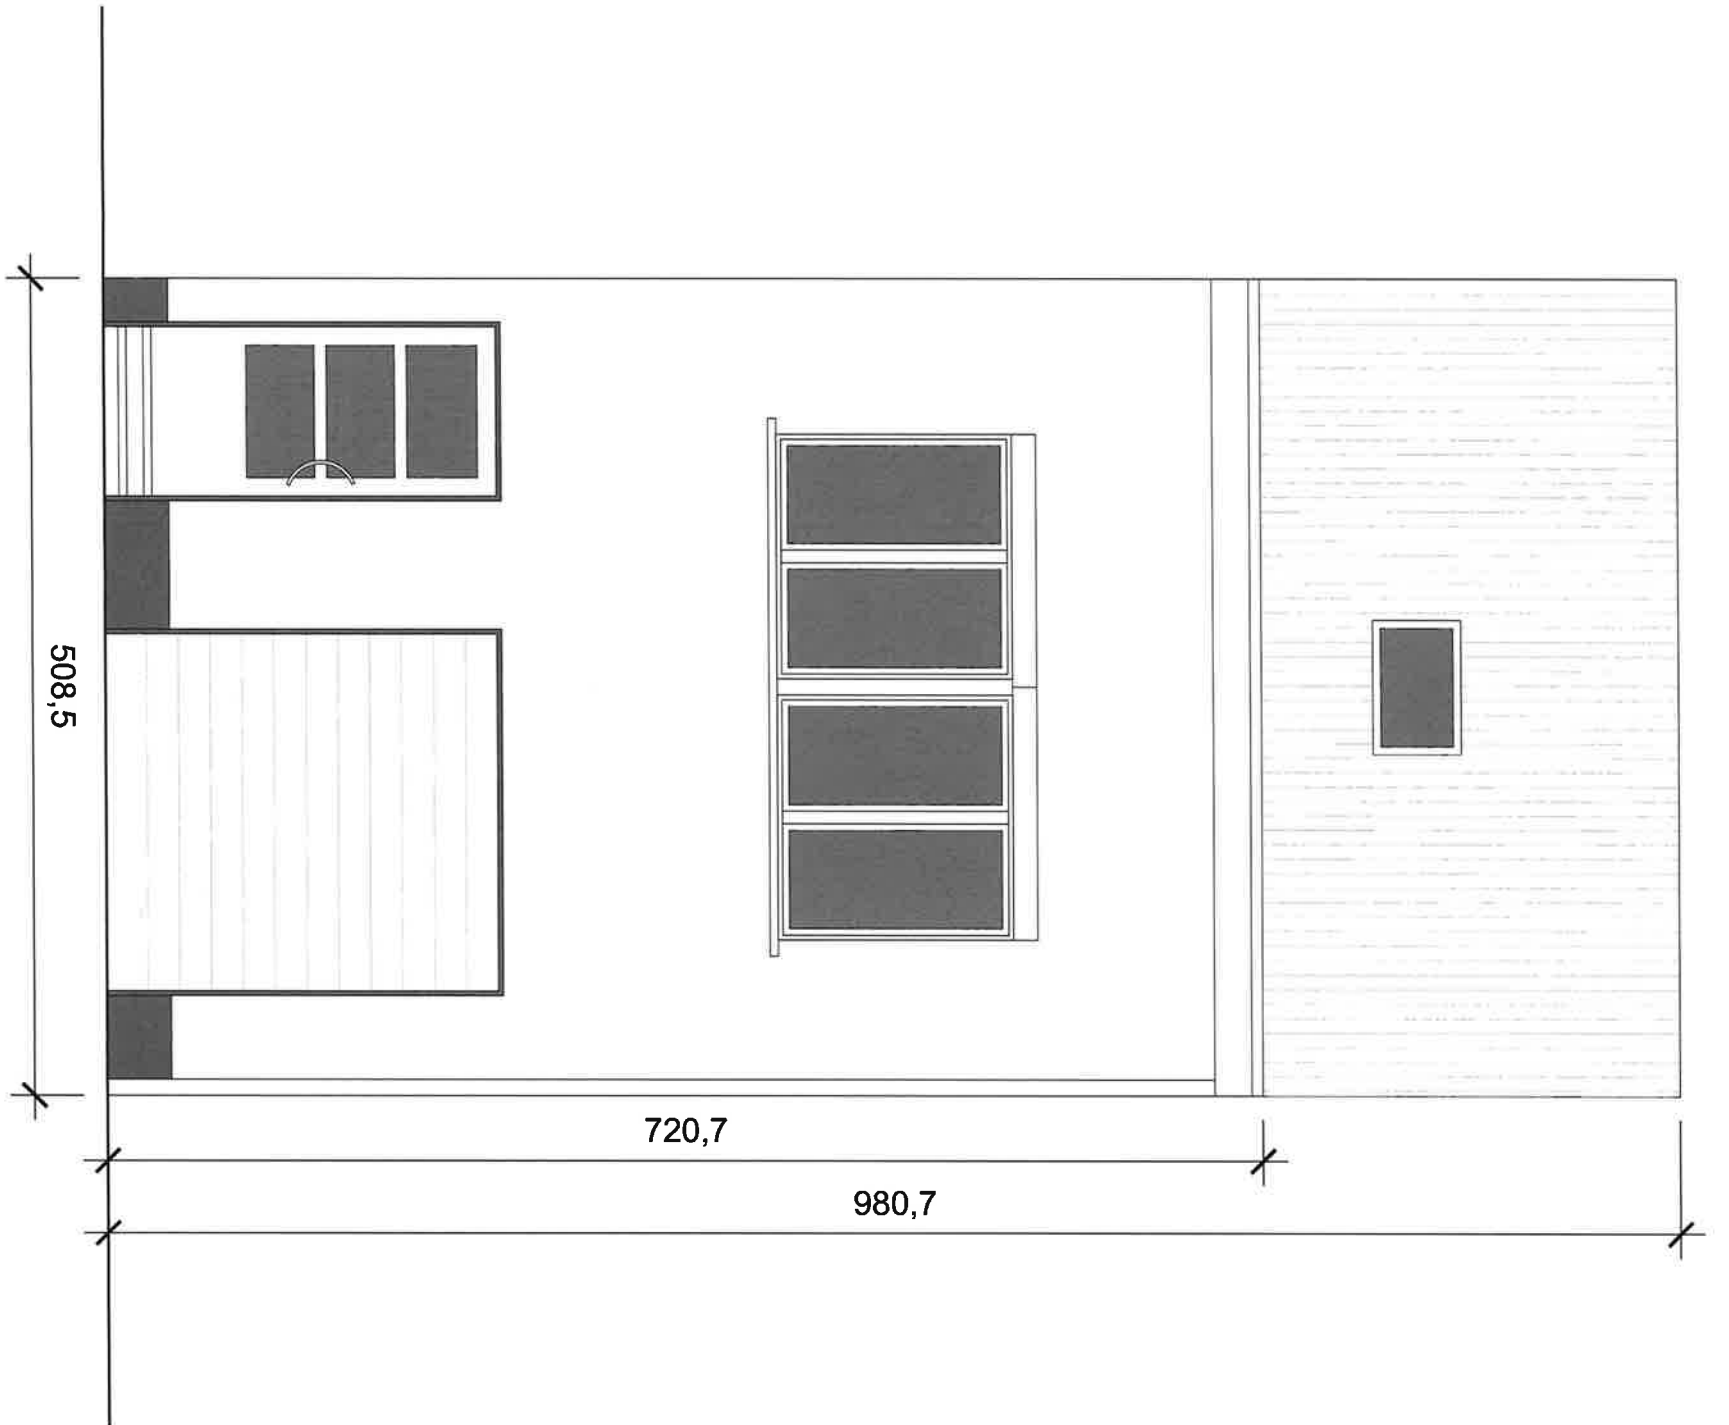

# VOORGEVEL

ADRES: Churchillaan 177  
 2900 Schoten  
 BOUWJAAR: 1919-1930

CHURCHILLAAN

**VERDIEPING +1**

ADRES:	Churchillaan 177 2900 Schoten
BOUWJAAR:	1919-1930

PLAT DAK

DAKKOEPEL

PLAT DAK

CHURCHILLAAN

VERDIEPING +2

ADRES:	Churchillaan 177 2900 Schoten
BOUWJAAR:	1919-1930