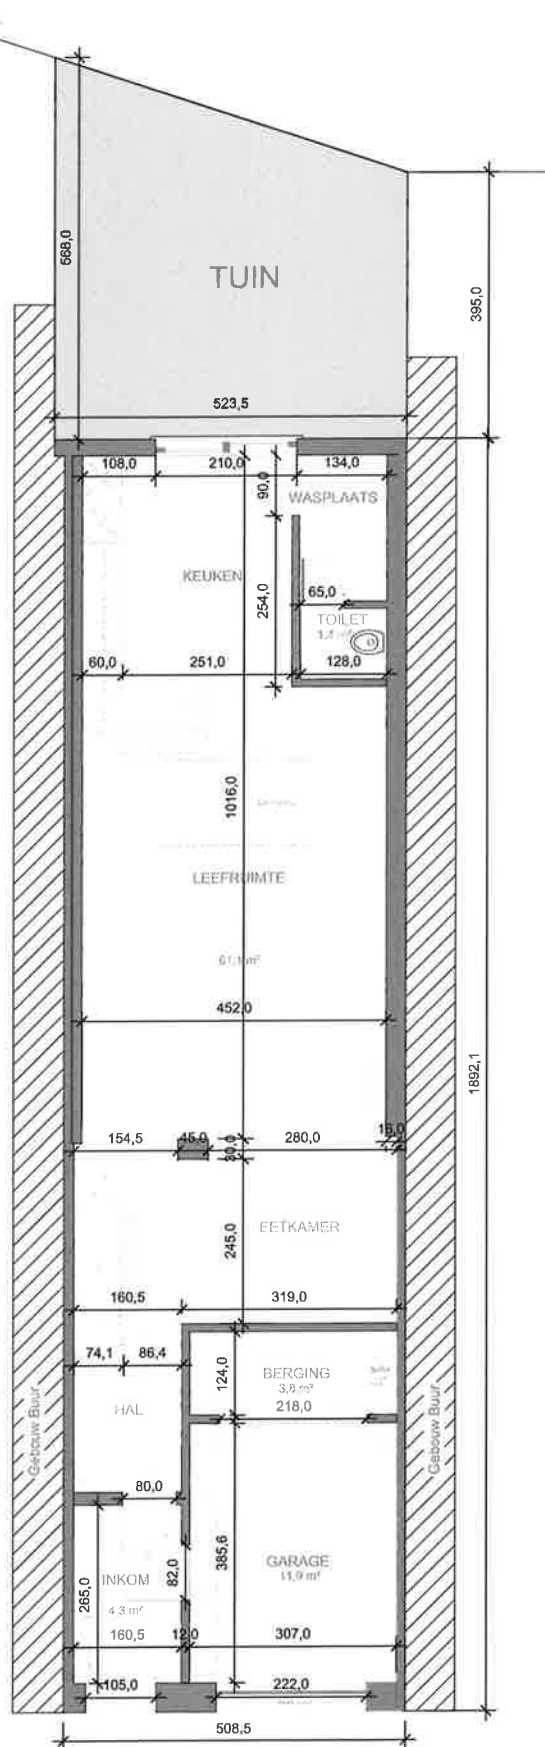

# VOORGEVEL

ADRES: Churchillaan 177  
 2900 Schoten  
 BOUWJAAR: 1919-1930

CHURCHILLAAN

**VERDIEPING +1**

ADRES:	Churchillaan 177 2900 Schoten
BOUWJAAR:	1919-1930

PLAT DAK

DAKKOEPEL

PLAT DAK

CHURCHILLAAN

VERDIEPING +2

ADRES:	Churchillaan 177 2900 Schoten
BOUWJAAR:	1919-1930