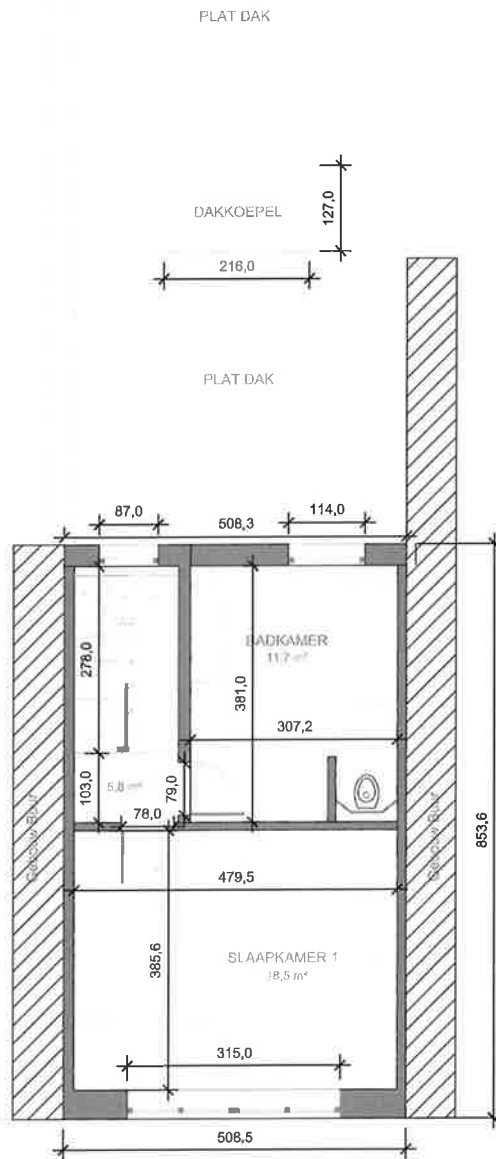

# VOORGEVEL

ADRES: Churchillaan 177  
 2900 Schoten  
 BOUWJAAR: 1919-1930

CHURCHILLAAN

**VERDIEPING +1**

ADRES:	Churchillaan 177 2900 Schoten
BOUWJAAR:	1919-1930

PLAT DAK

DAKKOEPEL

PLAT DAK

CHURCHILLAAN

VERDIEPING +2

ADRES:	Churchillaan 177 2900 Schoten
BOUWJAAR:	1919-1930