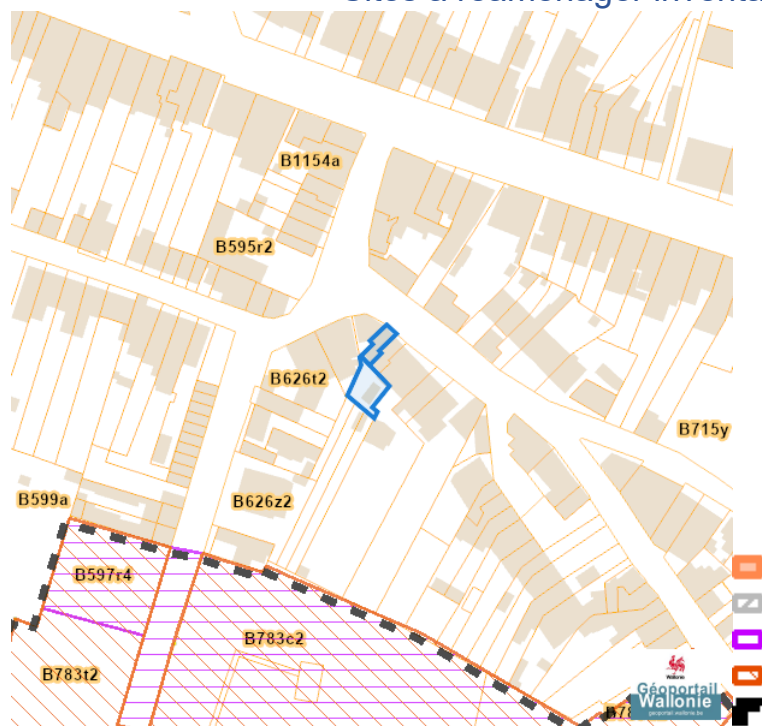

Sites à réaménager inventaire (ISA)

Dossier: 00-02-9303/001