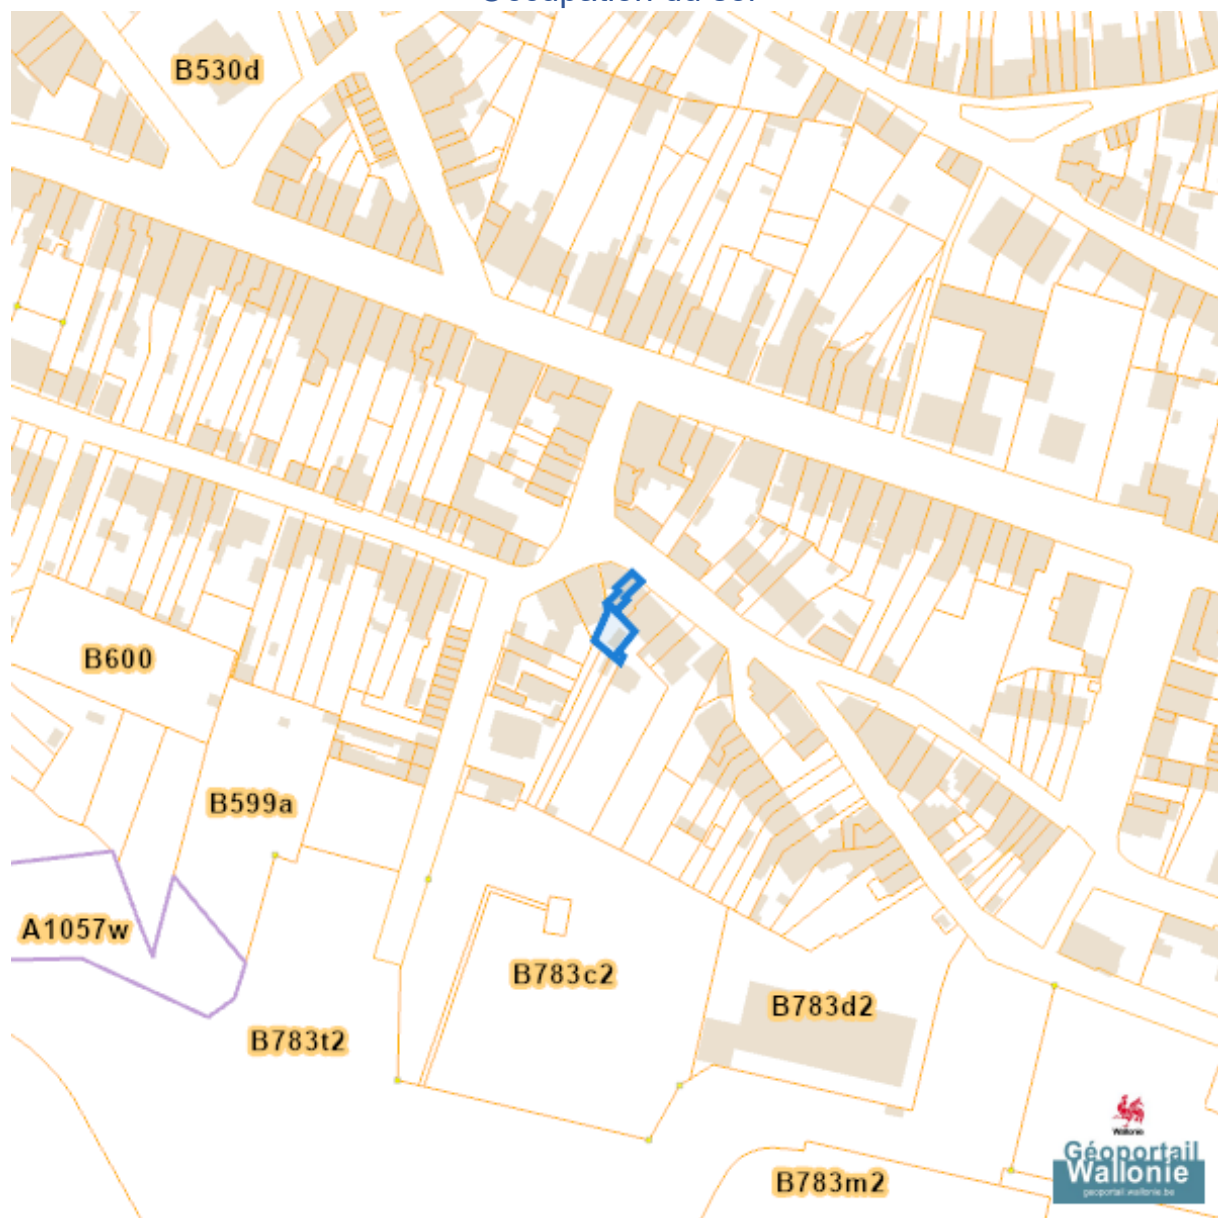

### Sites à réaménager inventaire (ISA)

Dossier: 00-02-9303/001

Rue Des Guides, 6061 Montignies-sur-Sambre  
Rue Des Guides 89, 6061 Montignies-sur-Sambre

%seveso\_legend%

---

*Sol et sous-sol*

---

Occupation du sol