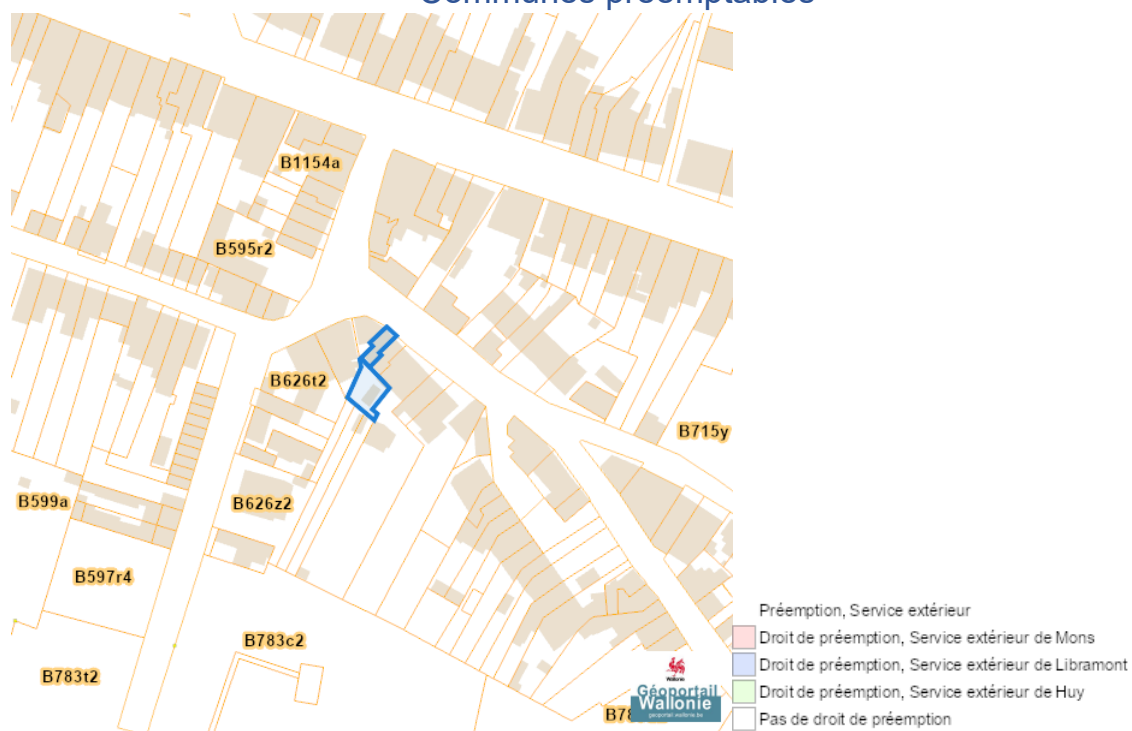

Rue Des Guides, 6061 Montignies-sur-Sambre
Rue Des Guides 89, 6061 Montignies-sur-Sambre

Droit de préemption

Communes préemptibles