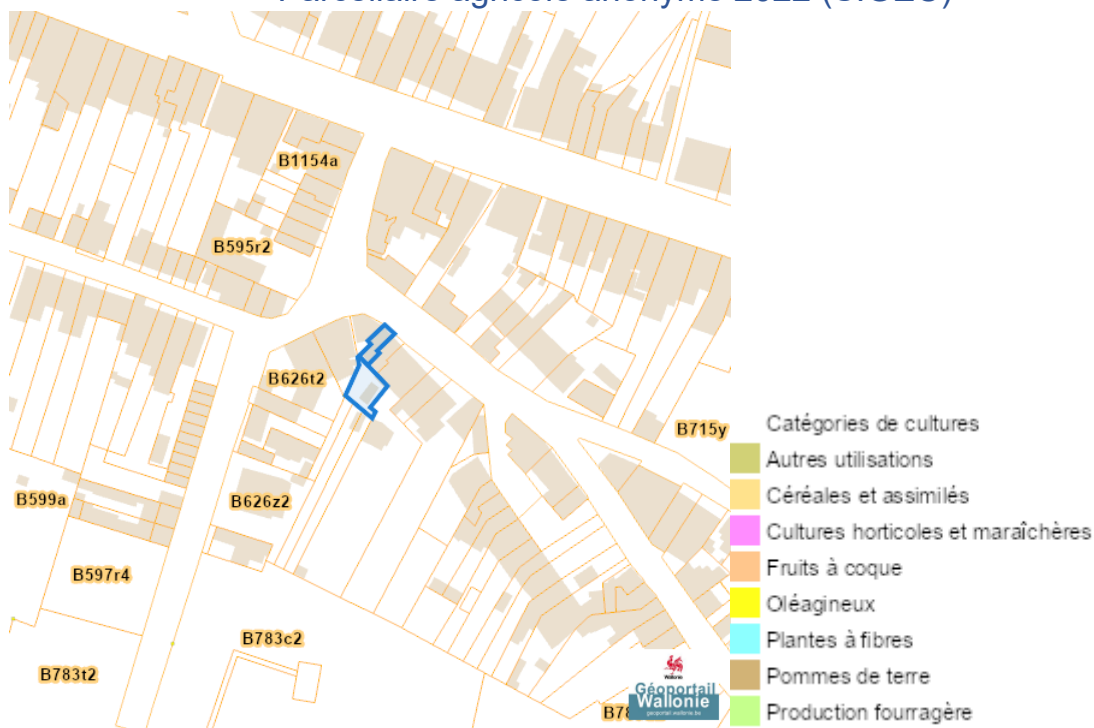

Parcelle agricole anonyme 2022 (SIGEC)

Dossier: 00-02-9303/001