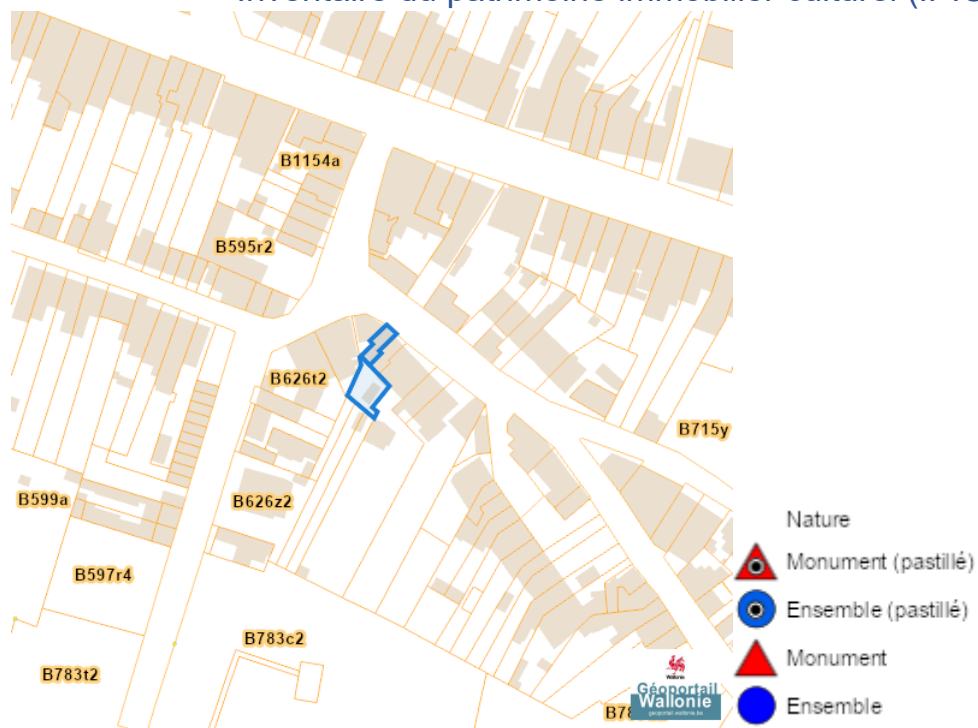

### Patrimoine biens classés et zones de protection

Dossier: 00-02-9303/001

Rue Des Guides, 6061 Montignies-sur-Sambre  
Rue Des Guides 89, 6061 Montignies-sur-Sambre

### Carte archéologique

### Inventaire du patrimoine immobilier culturel (IPIC)

Dossier: 00-02-9303/001

*Cartes historiques*

Atlas des voiries vicinales

Rue Des Guides, 6061 Montignies-sur-Sambre  
 Rue Des Guides 89, 6061 Montignies-sur-Sambre