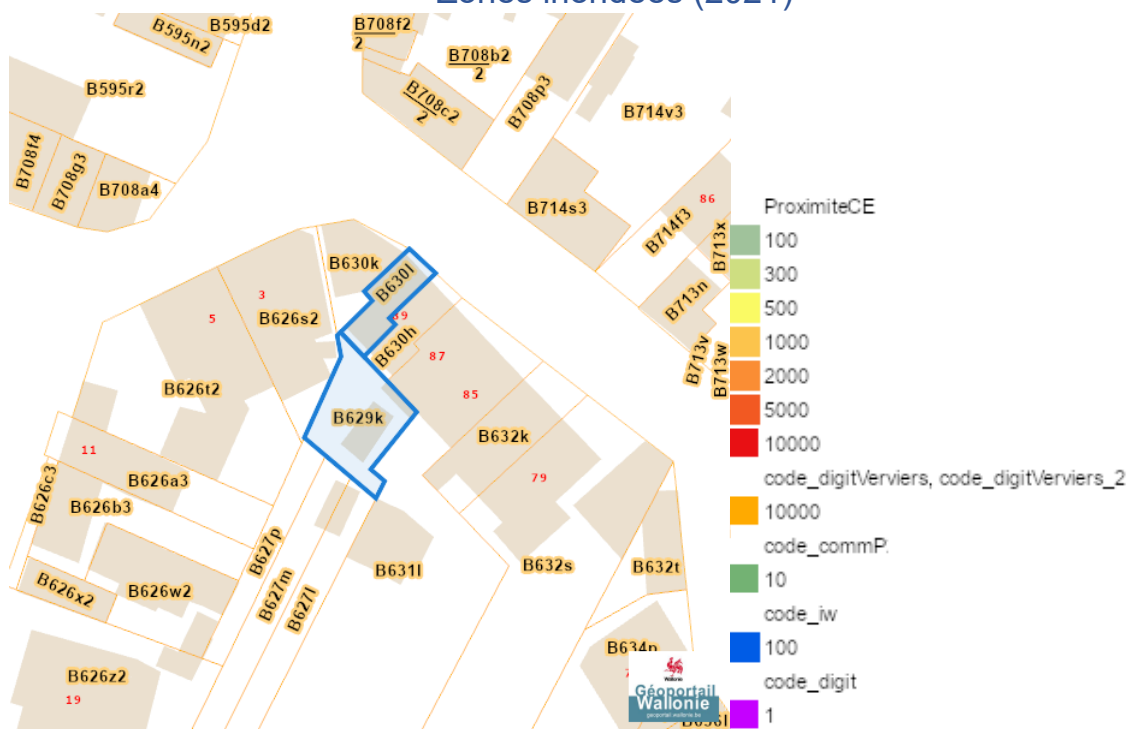

### Concessions minières

Dossier: 00-02-9303/001

Eau

Alea d' inondation (2021)

Zones inondables (2021)

Rue Des Guides, 6061 Montignies-sur-Sambre  
 Rue Des Guides 89, 6061 Montignies-sur-Sambre

### Zones inondees (2021)

### Zones inondees IDW (2021)

Rue Des Guides, 6061 Montignies-sur-Sambre  
Rue Des Guides 89, 6061 Montignies-sur-Sambre