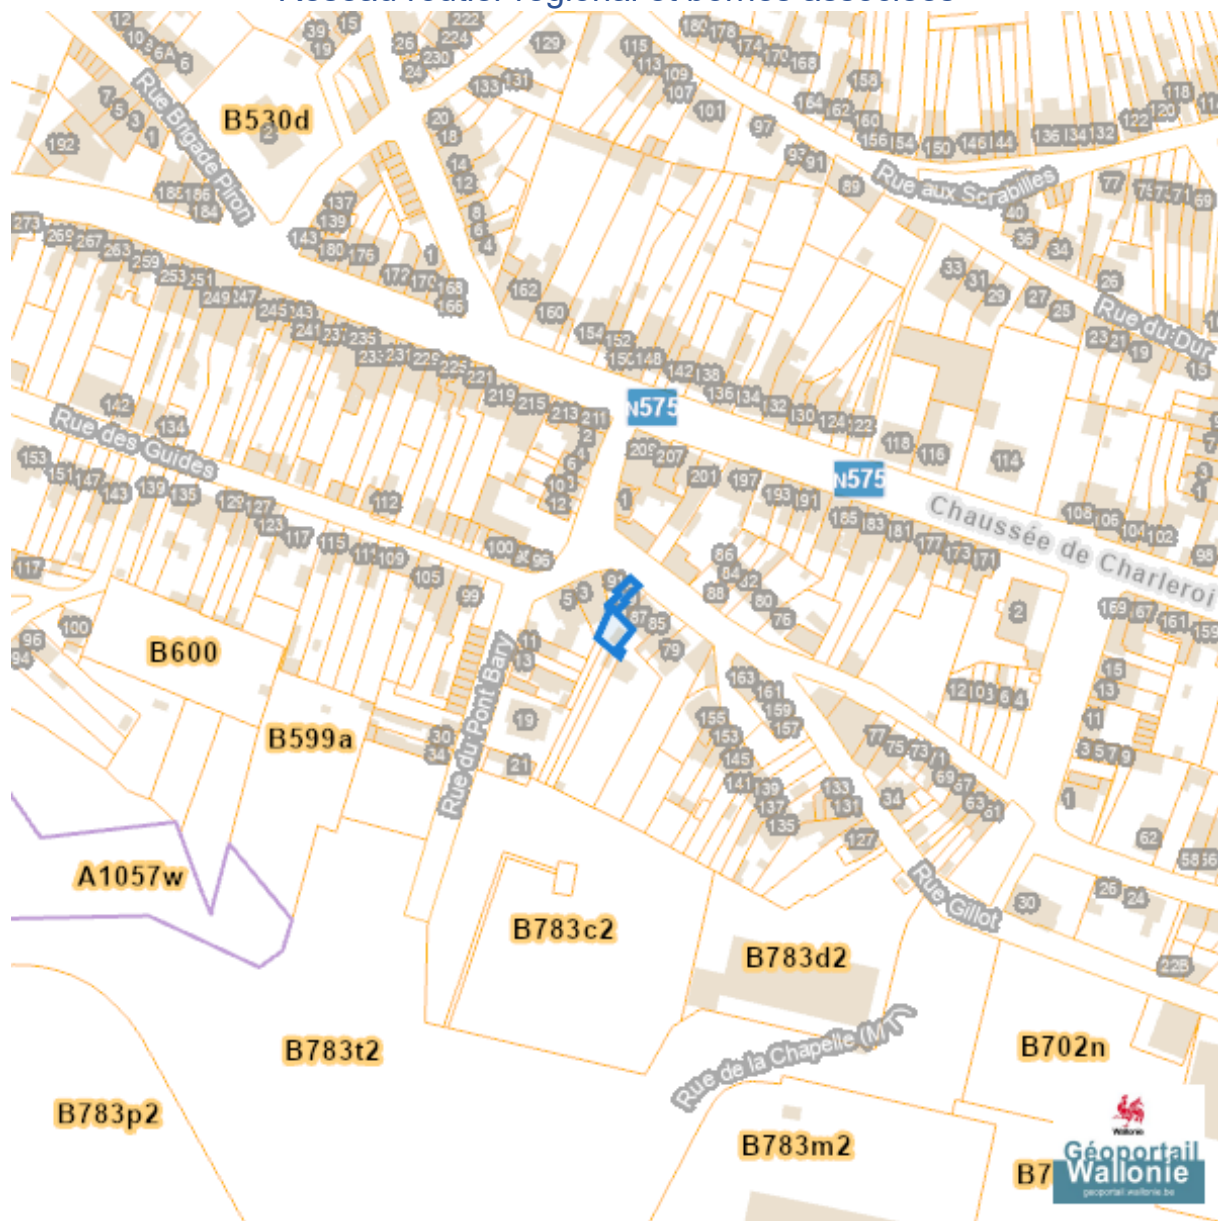

Rue Des Guides, 6061 Montignies-sur-Sambre
Rue Des Guides 89, 6061 Montignies-sur-Sambre

Autres cartes

Réseau routier régional et bornes associées

Dossier: 00-02-9303/001