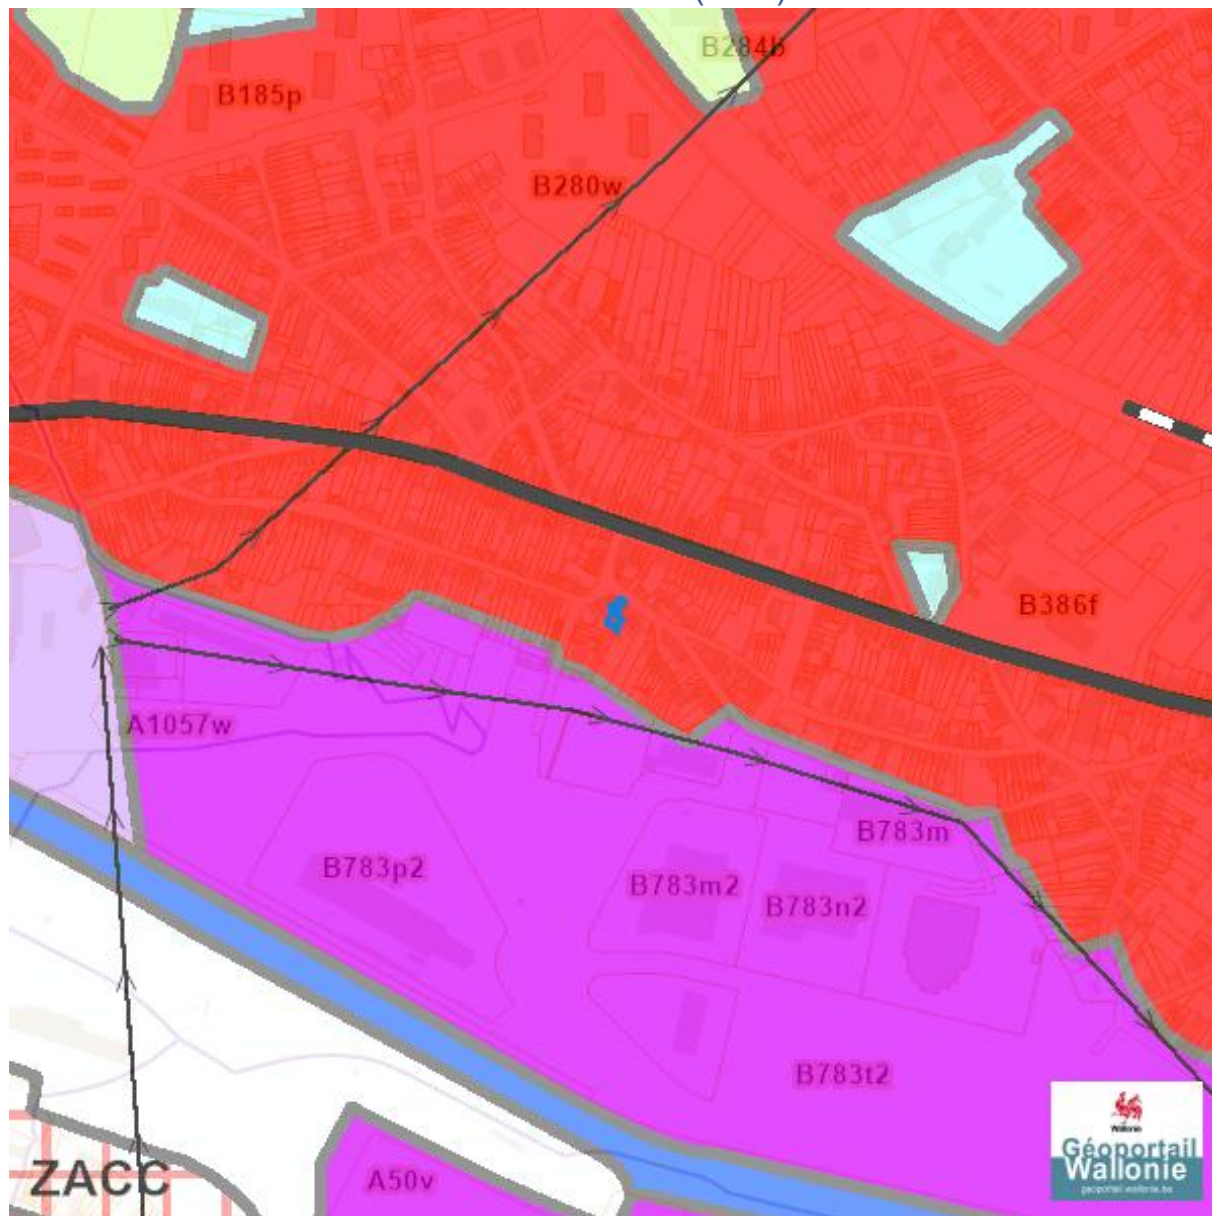

Plan régional

Plan de secteur (PDS)

Dossier: 00-02-9303/001