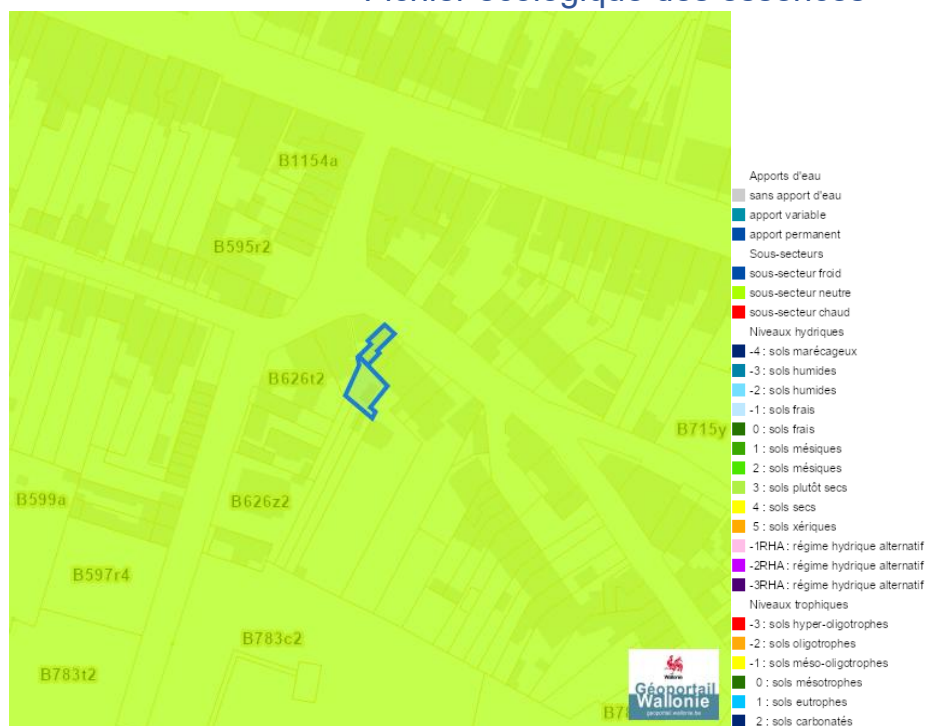

Fichier écologique des essences

Dossier: 00-02-9303/001