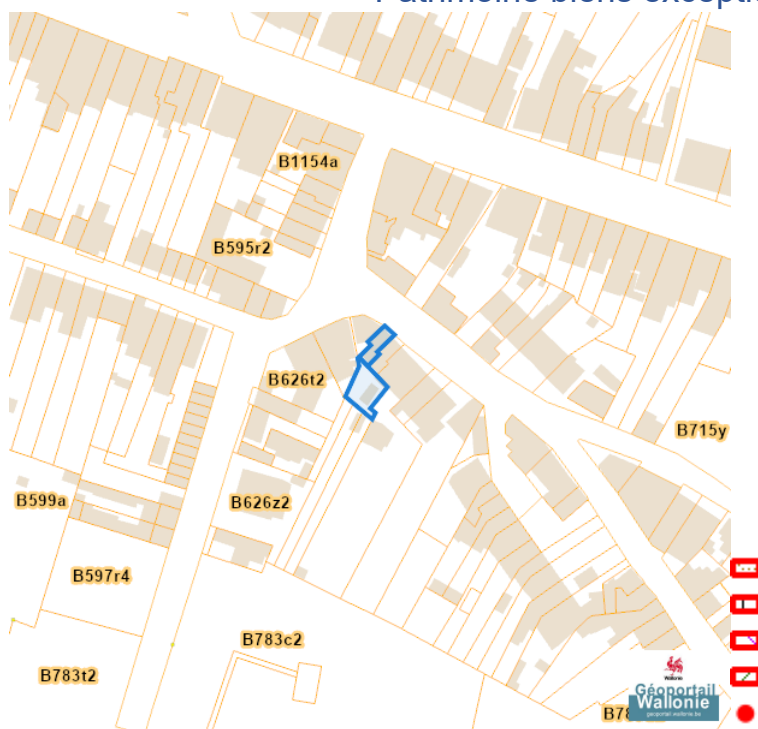

Patrimoine biens exceptionnels

Dossier: 00-02-9303/001