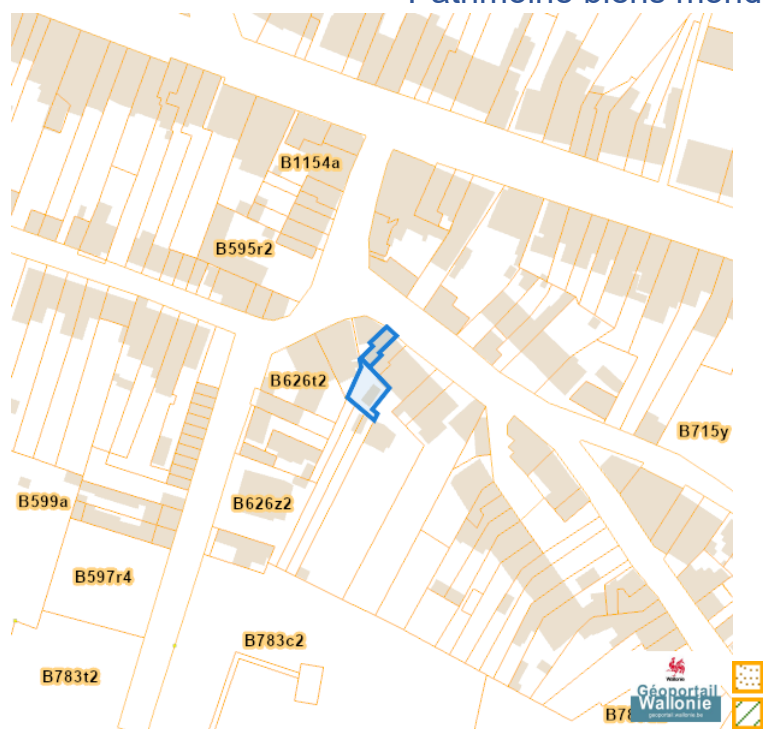

Rue Des Guides, 6061 Montignies-sur-Sambre
Rue Des Guides 89, 6061 Montignies-sur-Sambre

Patrimoine biens mondiaux