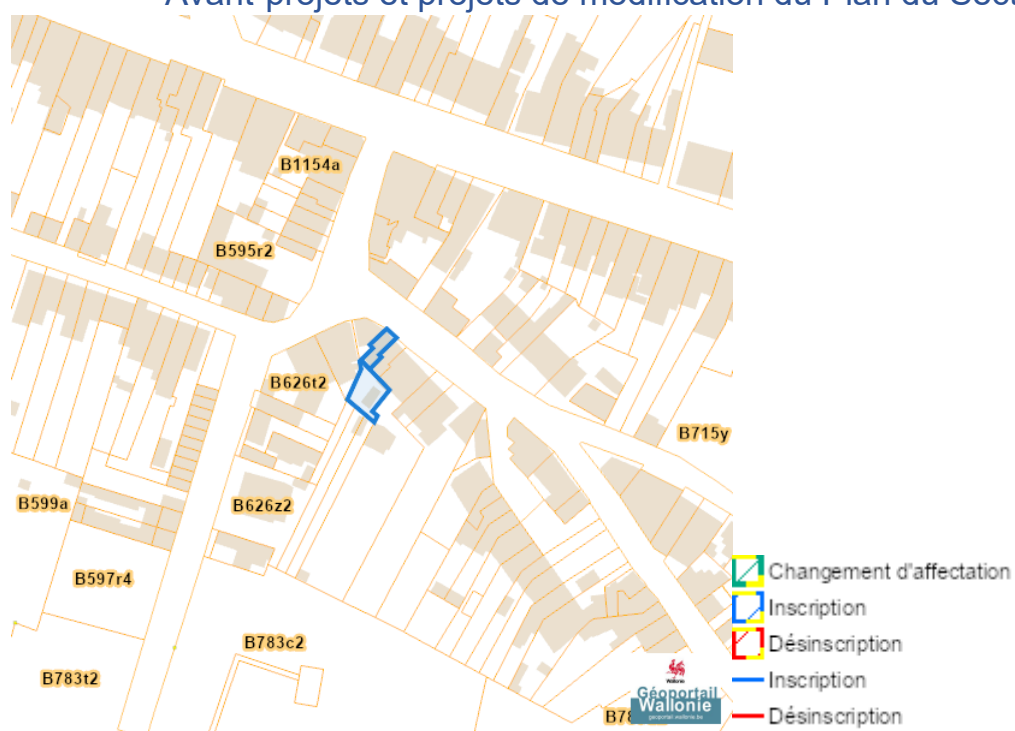

Rue Des Guides, 6061 Montignies-sur-Sambre
Rue Des Guides 89, 6061 Montignies-sur-Sambre

Avant-projets et projets de modification du Plan du Secteur

Dossier: 00-02-9303/001