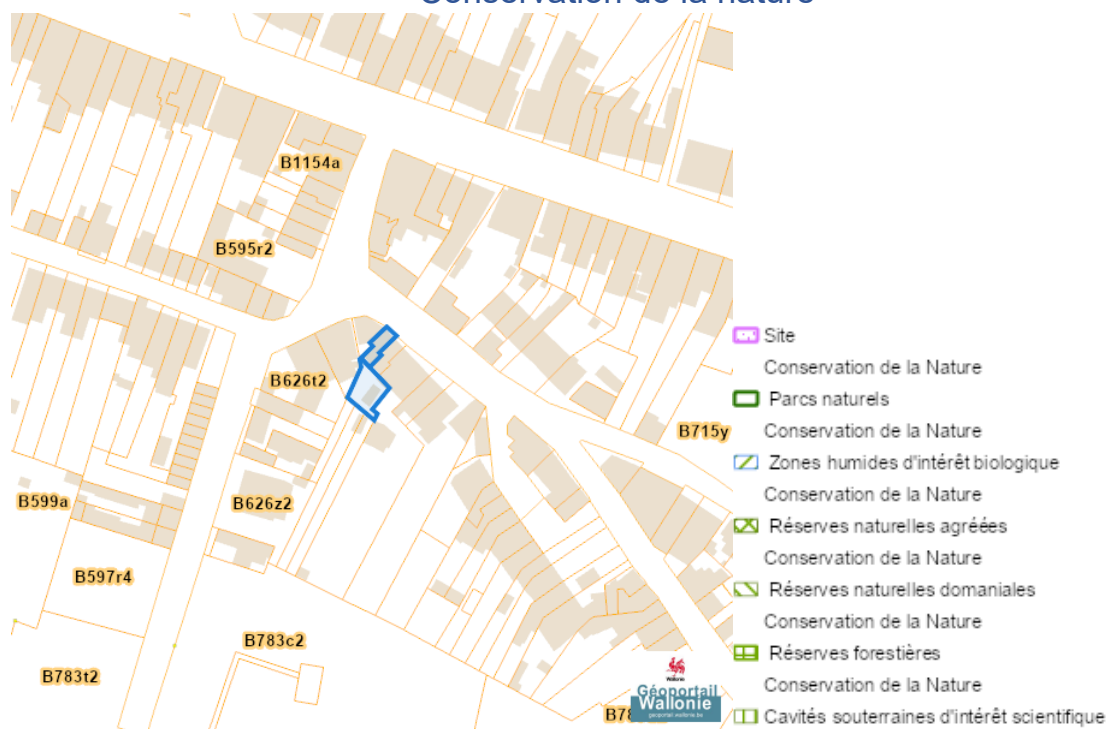

Rue Des Guides, 6061 Montignies-sur-Sambre
Rue Des Guides 89, 6061 Montignies-sur-Sambre

Conservation de la nature