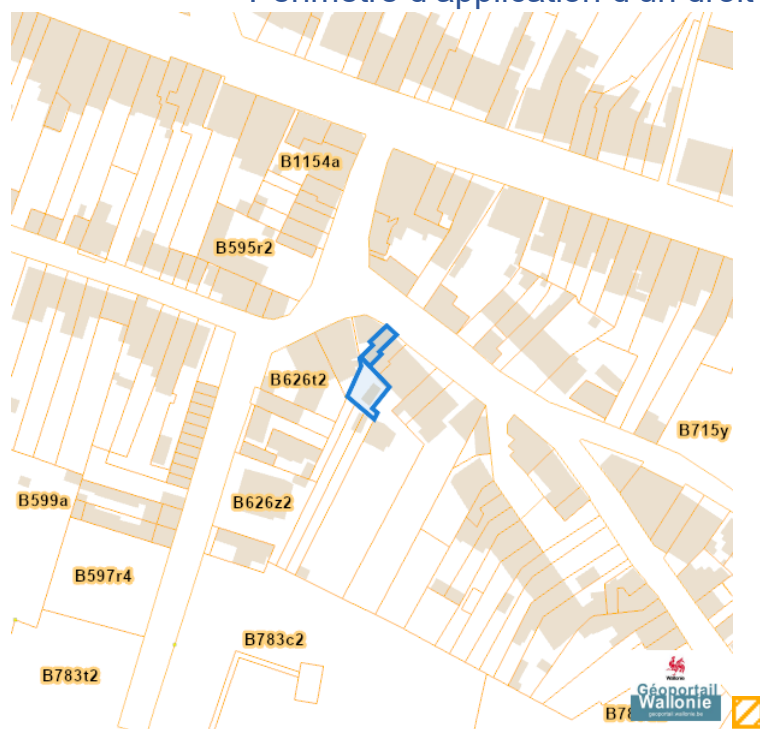

Périmètre d'application d'un droit de préemption

Dossier: 00-02-9303/001