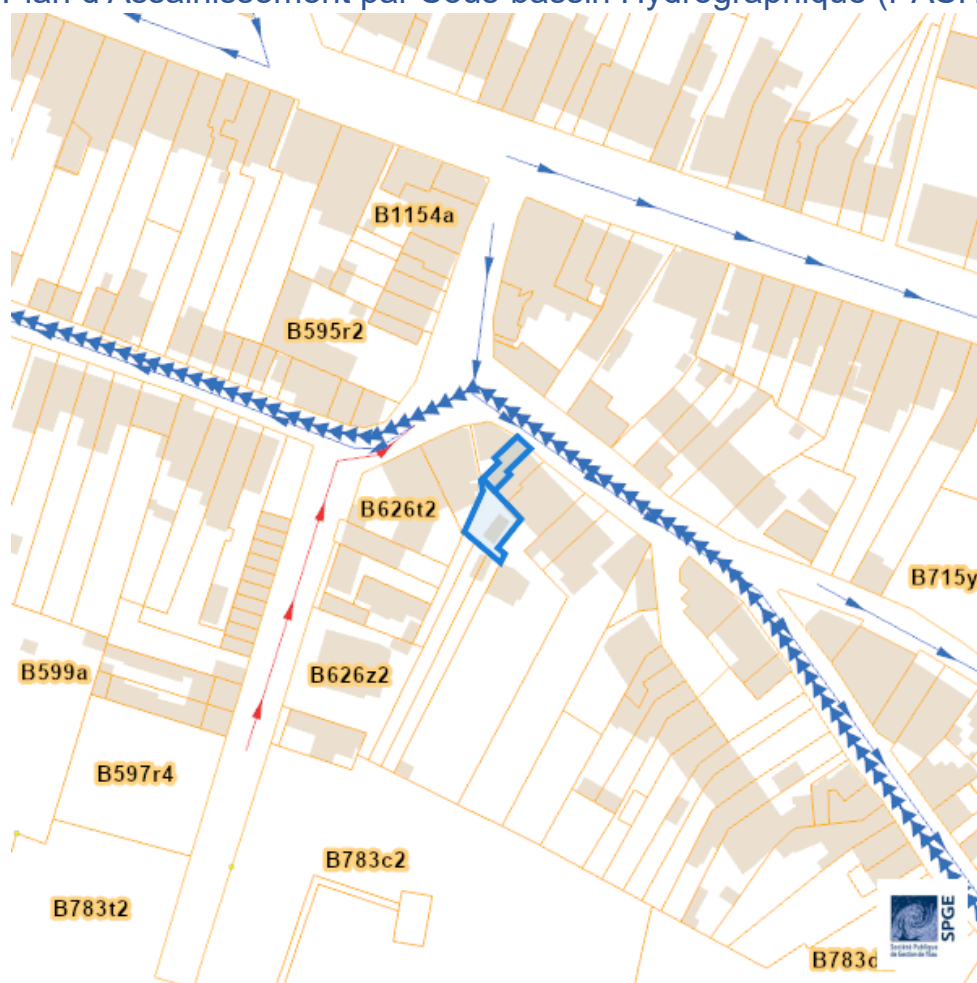

Rue Des Guides, 6061 Montignies-sur-Sambre
Rue Des Guides 89, 6061 Montignies-sur-Sambre

Plan d'Assainissement par Sous-bassin Hydrographique (PASH)

Dossier: 00-02-9303/001