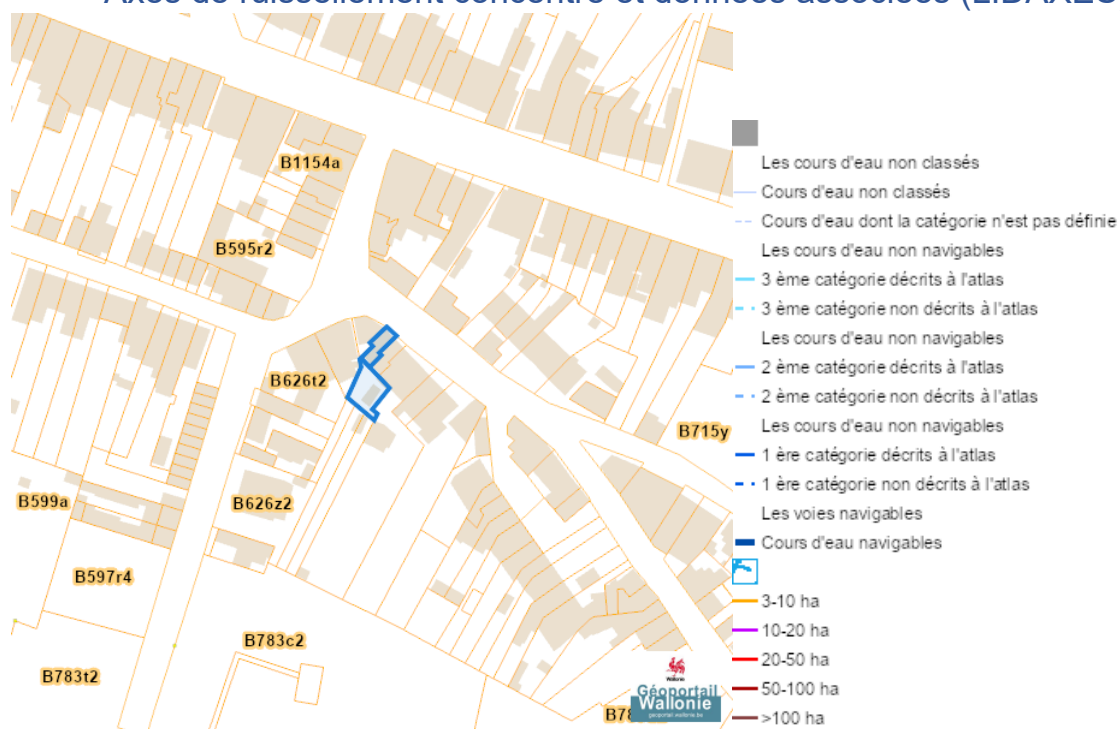

Rue Des Guides, 6061 Montignies-sur-Sambre
Rue Des Guides 89, 6061 Montignies-sur-Sambre

Axes de ruissellement concentré et données associées (LIDAXES)

Dossier: 00-02-9303/001