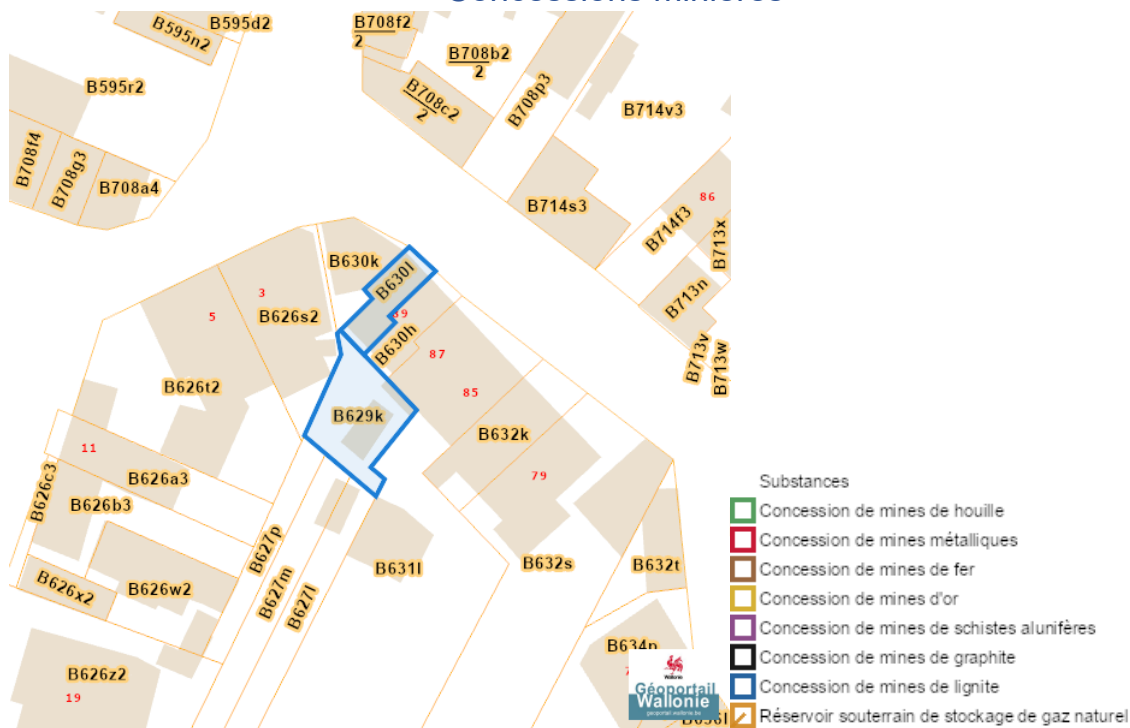

Concessions minières

Dossier: 00-02-9303/001