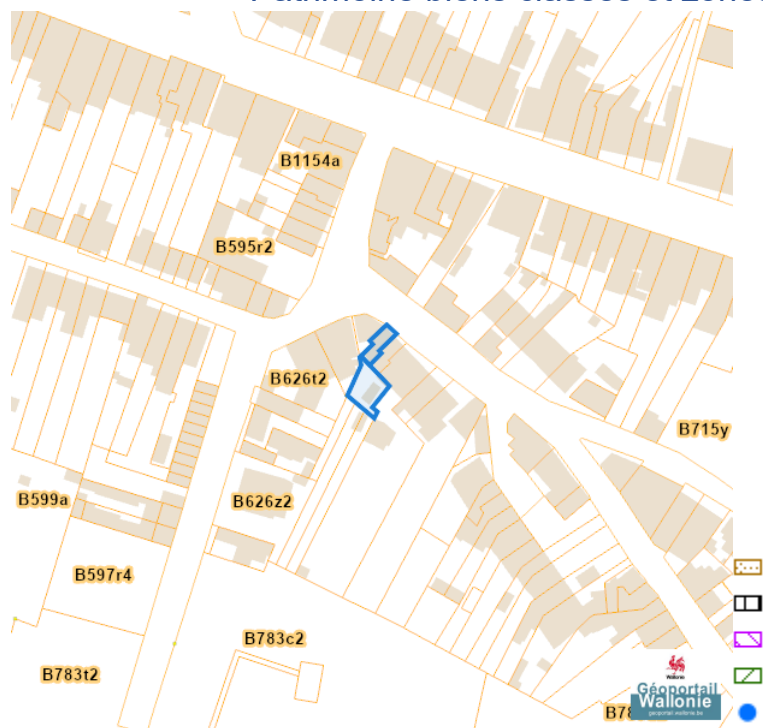

Patrimoine biens classés et zones de protection

Dossier: 00-02-9303/001