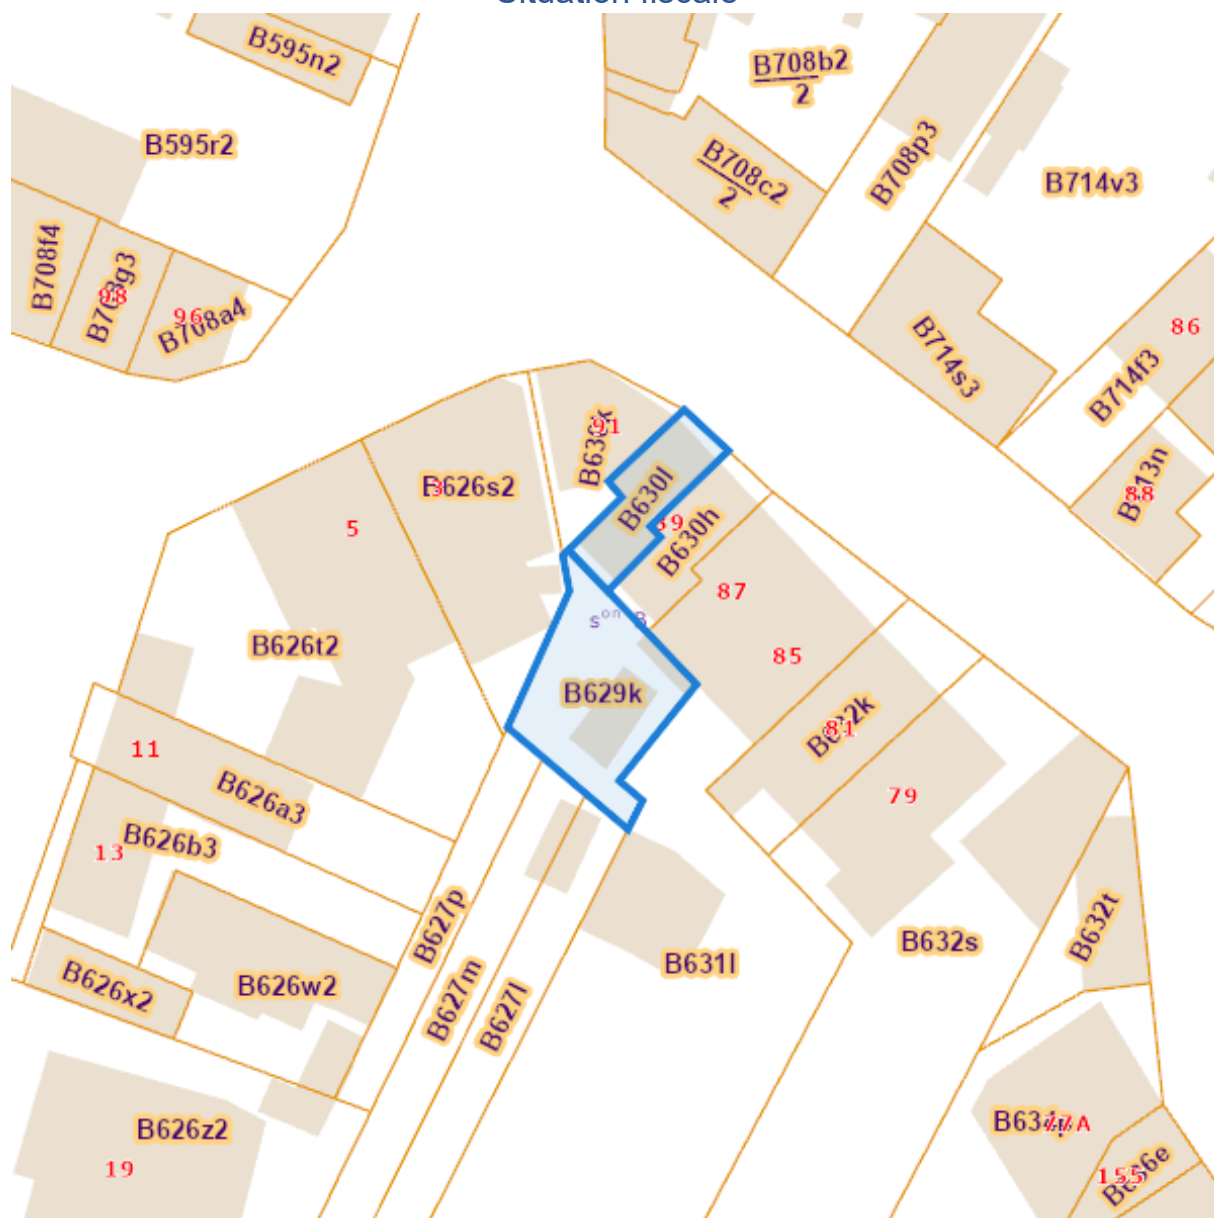

Rue Des Guides, 6061 Montignies-sur-Sambre
Rue Des Guides 89, 6061 Montignies-sur-Sambre

Situation fiscale

eservices.minfin.fgov.be

Dossier: 00-02-9303/001