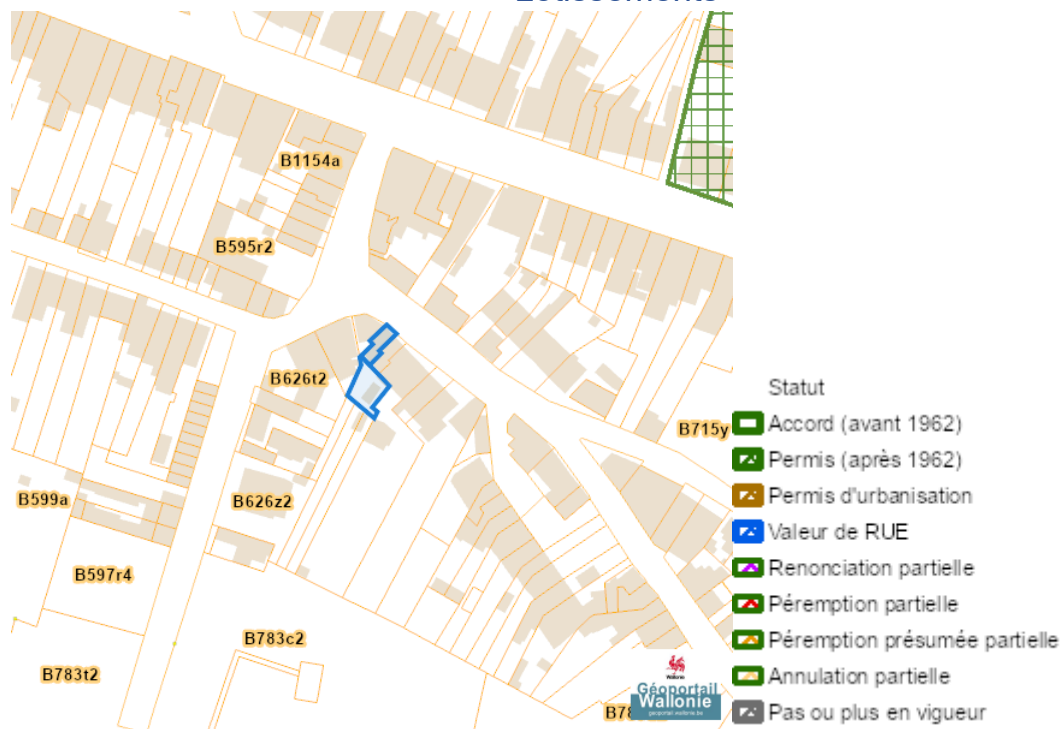

## Avant-projets et projets de modification du Plan du Secteur

Dossier: 00-02-9303/001

Rue Des Guides, 6061 Montignies-sur-Sambre  
Rue Des Guides 89, 6061 Montignies-sur-Sambre

## Aménagement du territoire

### Lotissements