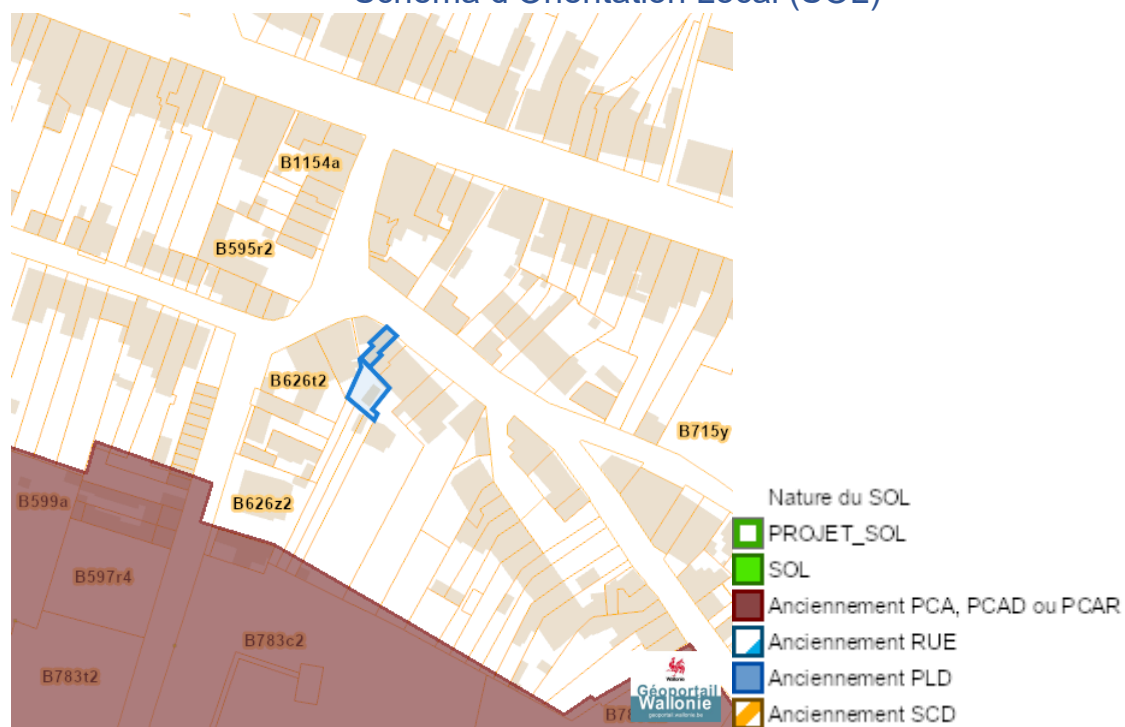

### Périmètres de remembrement urbain (PRU)

### Périmètres de rénovation urbaine

### Périmètres de revitalisation urbaine

Dossier: 00-02-9303/001

Rue Des Guides, 6061 Montignies-sur-Sambre  
Rue Des Guides 89, 6061 Montignies-sur-Sambre

### Schéma d'Orientation Local (SOL)