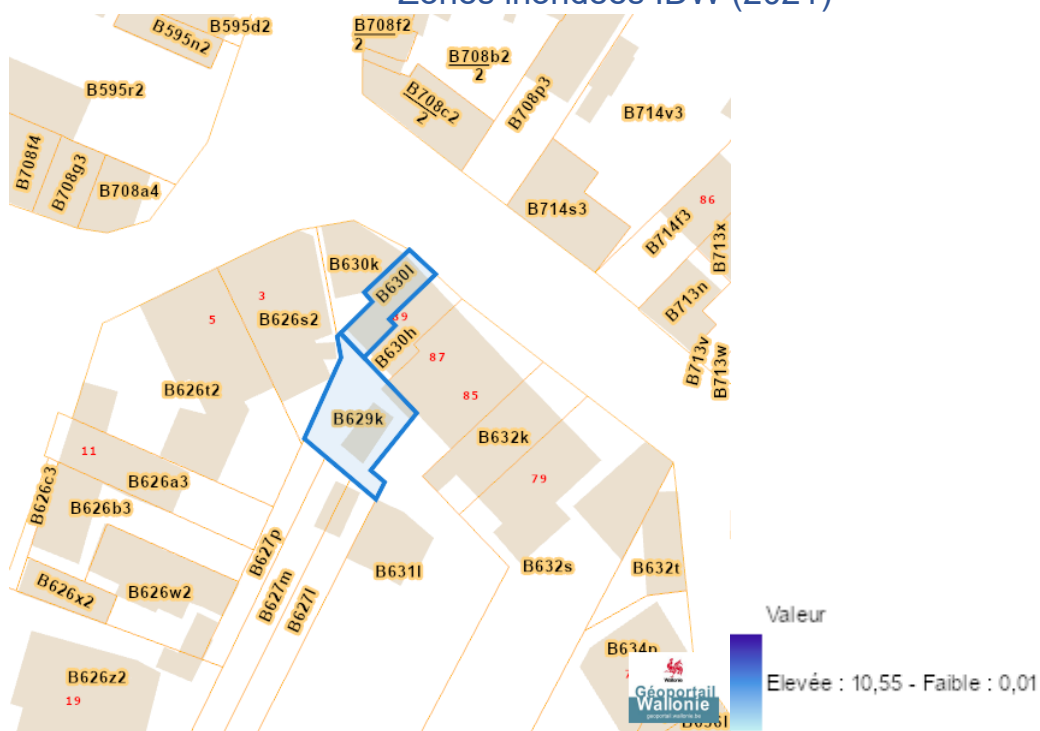

### Concessions minières

Dossier: 00-02-9303/001

Eau

Alea d' inondation (2021)

Zones inondables (2021)

Rue Des Guides, 6061 Montignies-sur-Sambre  
 Rue Des Guides 89, 6061 Montignies-sur-Sambre

### Zones inondees (2021)

### Zones inondees IDW (2021)

Rue Des Guides, 6061 Montignies-sur-Sambre  
Rue Des Guides 89, 6061 Montignies-sur-Sambre