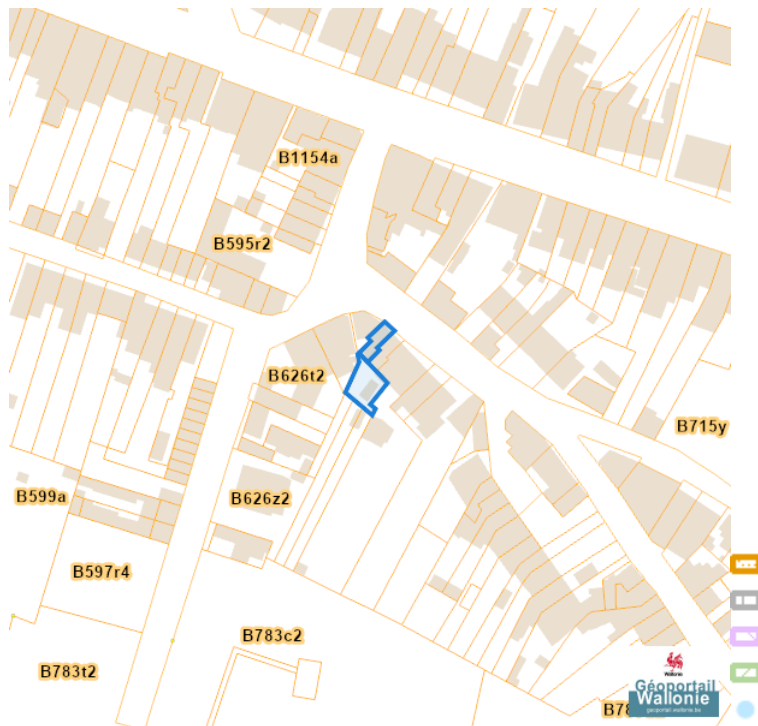

Patrimoine immobilier

Patrimoine biens en liste de sauvegarde