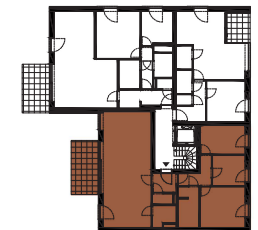

BARLO

**BINST ARCHITECTS**  
URBANISM ARCHITECTURE INTERIOR

**wolf**  
INVEST

**A 1.03**  
Appartement

02.02.26  
datum

109.46 m<sup>2</sup>  
Bruto vloer oppervlakte

9.92 m<sup>2</sup>  
Terras oppervlakte

Niveau +1