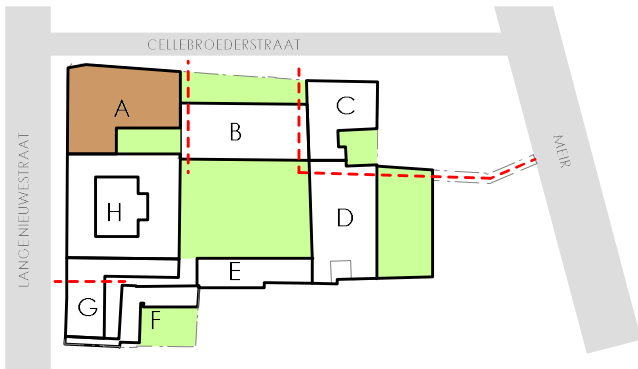

# PAND BROETGANS

APPARTEMENT

A3.5

BVO woning:  
NVO terras:

80,52 m<sup>2</sup>  
( inpandig ) 7,35 m<sup>2</sup>

Verlaagd plafond

\* Meubilair illustratief \* BVO woning excl. terras