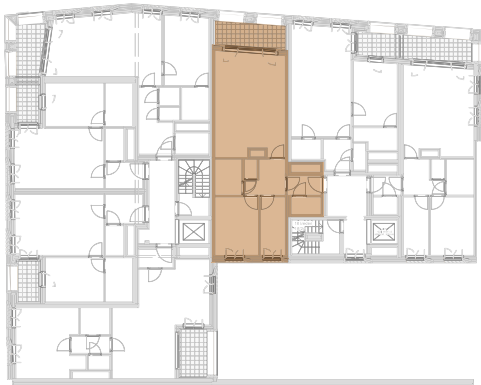

# PAND BROETGANS

APPARTEMENT

A3.5

BVO woning:  
NVO terras:

80,52 m<sup>2</sup>  
( inpandig ) 7,35 m<sup>2</sup>

Verlaagd plafond

\* Meubilair illustratief \* BVO woning excl. terras