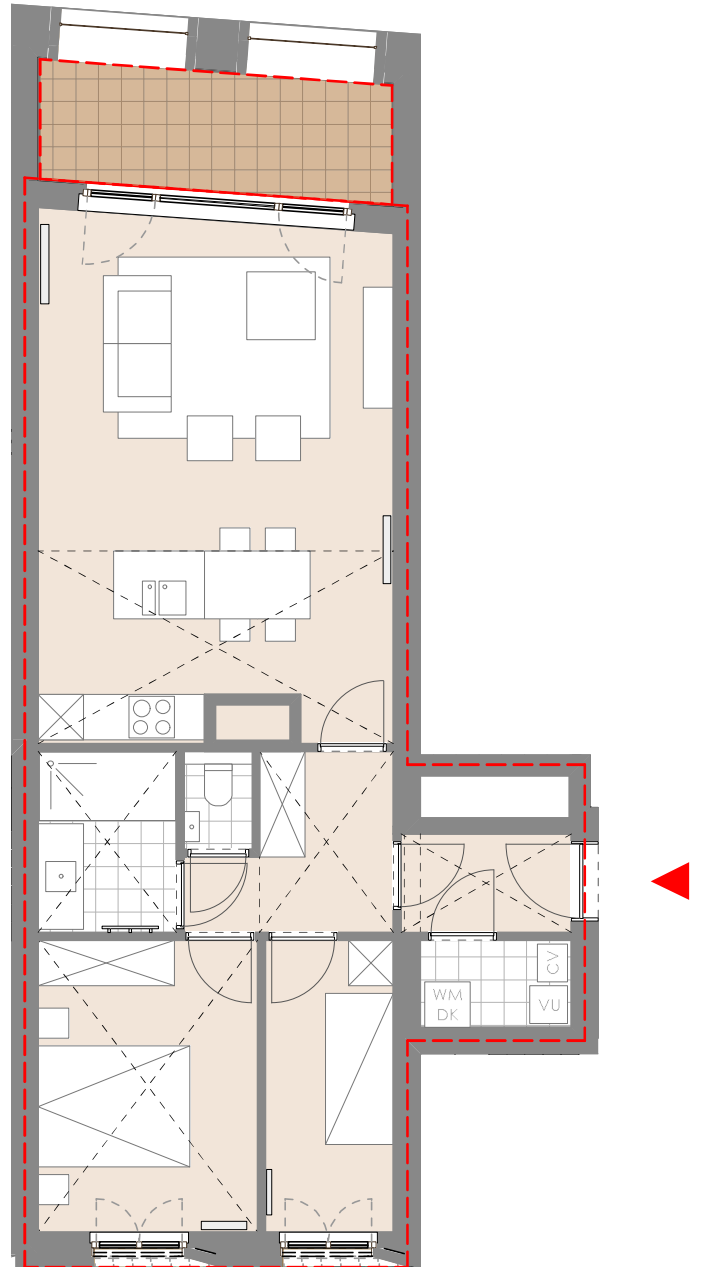

# PAND BROETGANS

APPARTEMENT

A3.5

BVO woning:  
NVO terras:

80,52 m<sup>2</sup>  
( inpandig ) 7,35 m<sup>2</sup>

Verlaagd plafond

\* Meubilair illustratief \* BVO woning excl. terras