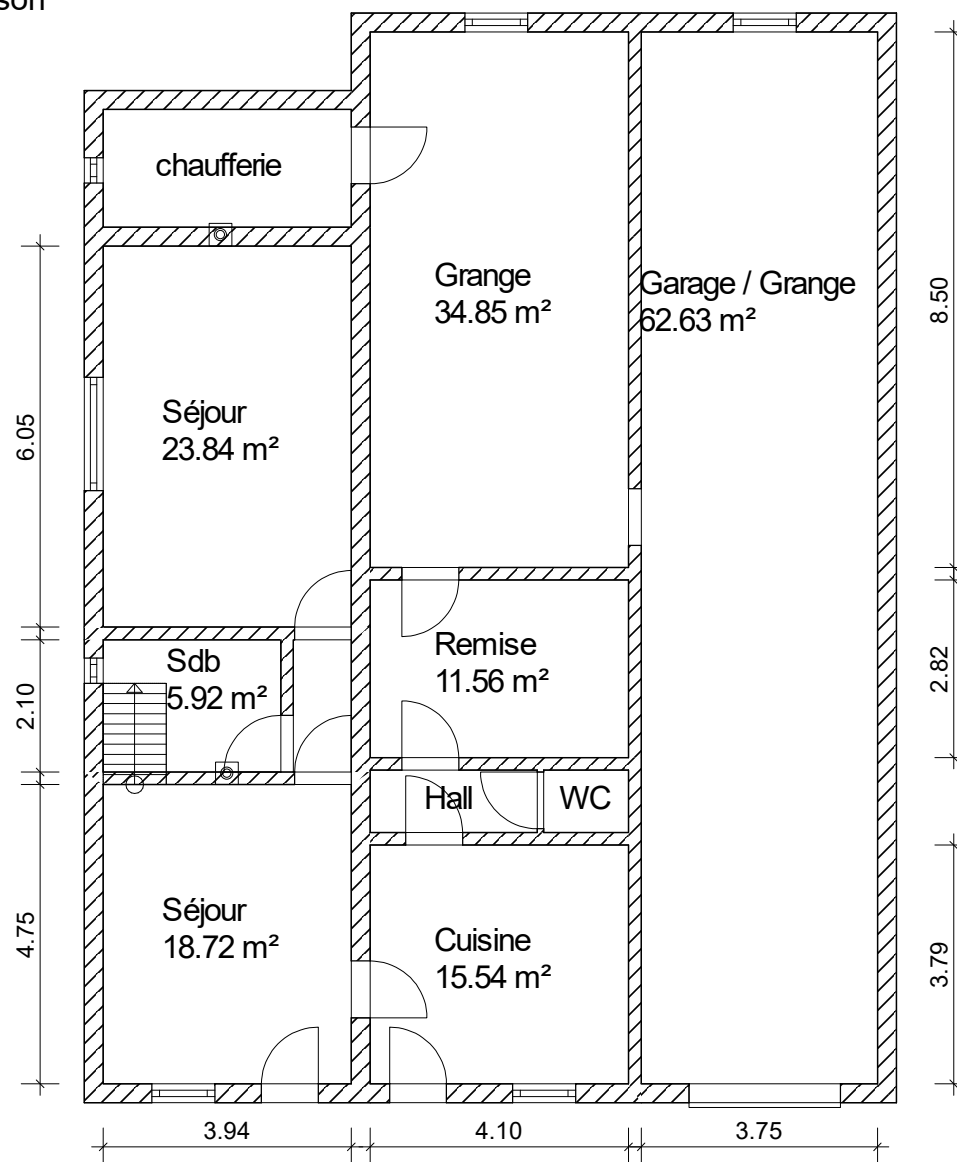

Rez-de-chaussée

Etable de 134m² sur le côté gauche de la maison

Ce document a été réalisé à titre indicatif et non-contractuel