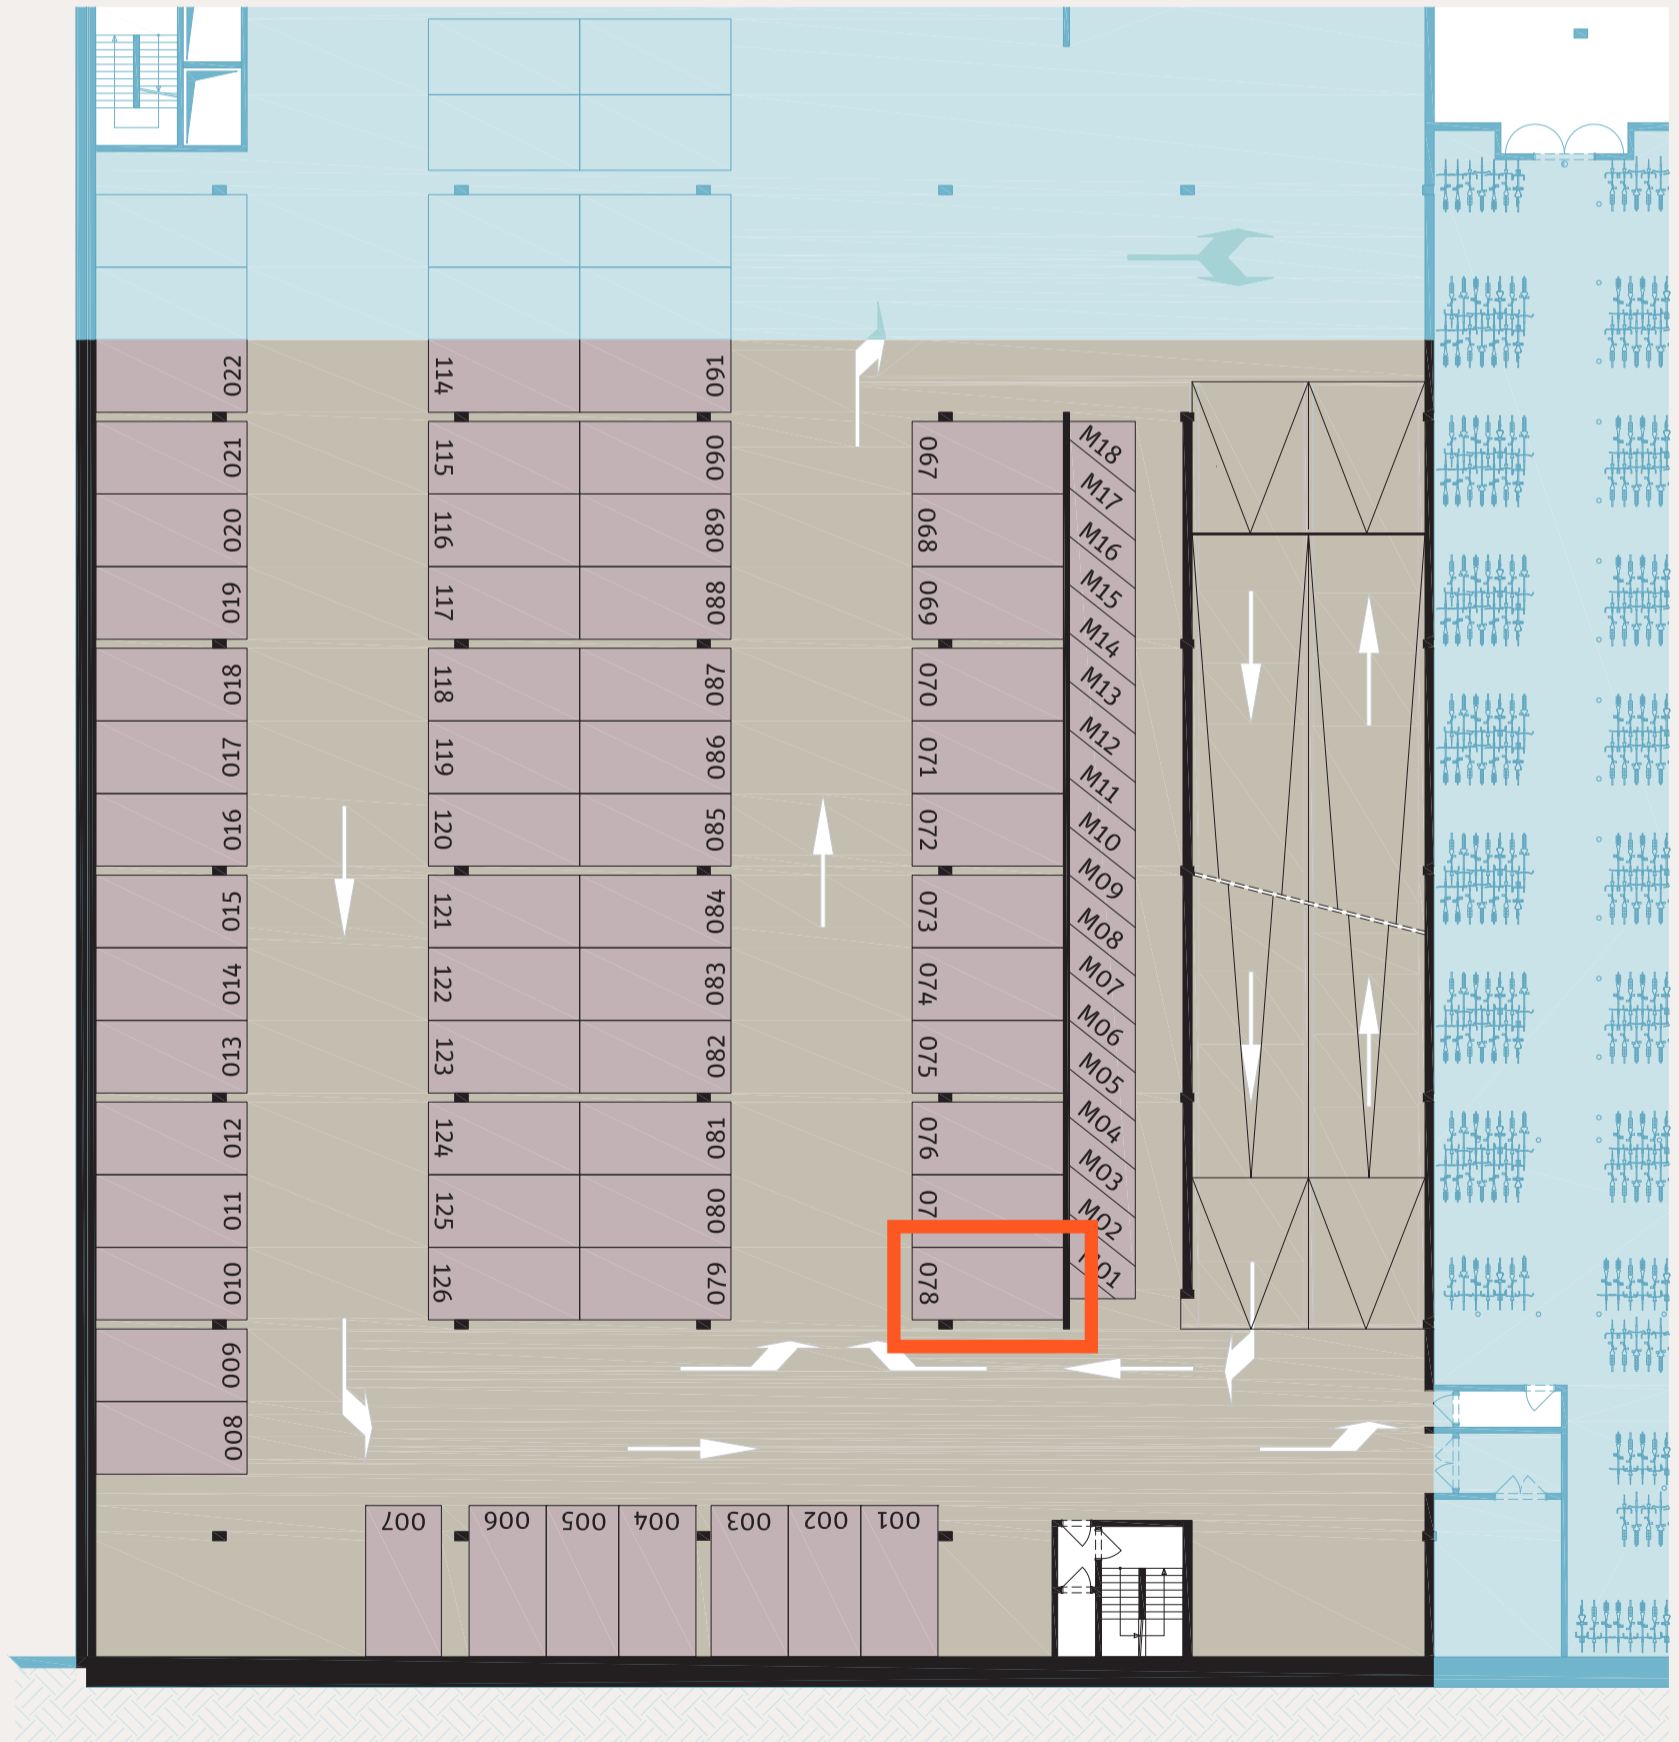

PARKTOREN

Hier heel het jaar terrasjesweer

VERKOOP EN
INLICHTINGEN
Sea Coast
Albert I laan 98
8620 Nieuwpoort
058.24 24 84

PARKING

niveau -01.

NRS.
001-022
067-091
114-126
M01-M18

PARKTOREN
PARK SPOOR NOORD
ELLERMANSTRAAT
2060 ANTWERPEN

0 2 4 6 8 10m

DIT VERKOOPSPLAN WERD MET DE GROOTST MOGELIJKE ZORG SAMENGESTELD EN GEEFT ZO ACCURAAAT MOGELIJK HET PROJECT PARK TOREN WEER OP HET MOMENT VAN PUBLICATIE, MAAR KAN MOGELIJK AFWIJKEN VAN DE DEFINITIEVE REALISATIE // NV SEA COAST EN AANVERWANTE PARTIJEN KUNNEN HIERVOOR NIET AANSPRAKELIJK WORDEN GESTELD. HET VOORGESTELDE MEUBILAIR IS LOUTER INFORMATIEF, EN NIET BINDEND. PLAATSIJNG VAN DE WINDSCHERMEN GEBEURT IN FUNCTIE VAN DE GEVELTEKENING EN WINDSTUDIE // ARCHITECT: ELD ARCHITECTS