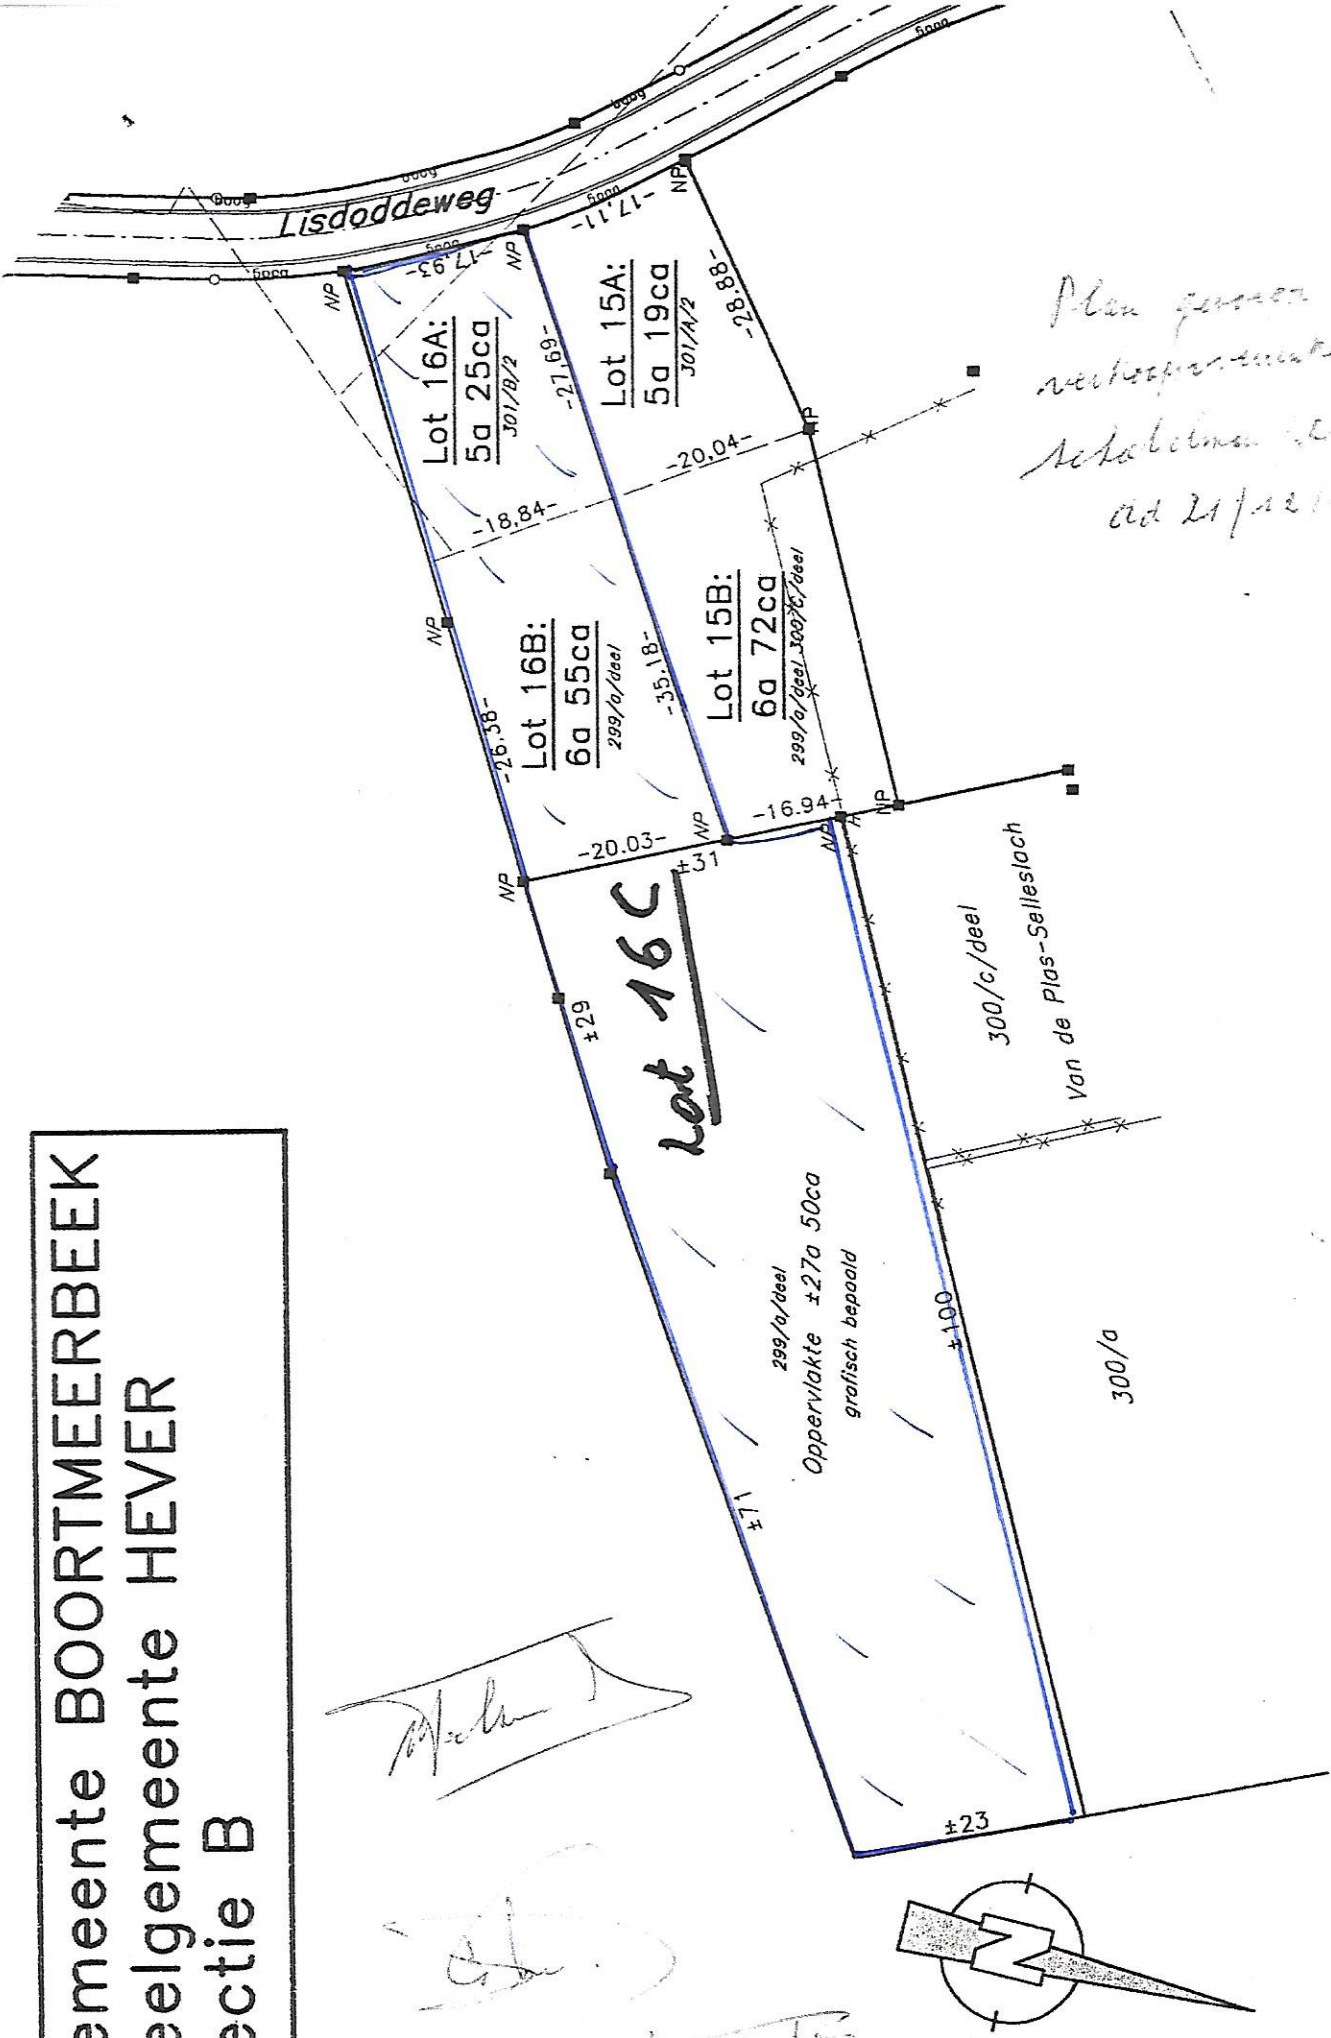

Gemeente BOORTMEERBEEK
 Deelgemeente HEVER
 Sectie B

*Plan gevoerd by
 verbespreking met
 notabelen te Hever
 op 21/12/1995*

[Handwritten signatures and notes]