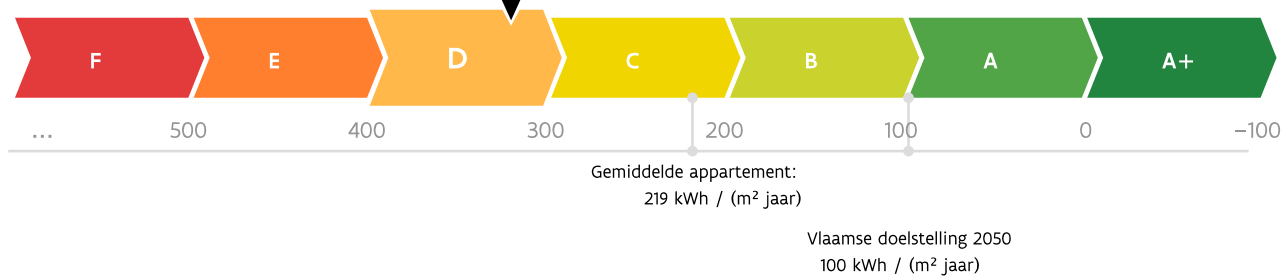

## Klavet 1, 2440 Geel

appartement | oppervlakte: 116 m<sup>2</sup>

certificaatnummer: 20240126-0003113311-RES-2

## Energielabel

321 kWh / (m<sup>2</sup> jaar)

De energiescore en het energielabel van dit appartement zijn bepaald via een theoretische berekening op basis van de bestaande toestand van het gebouw. Er wordt geen rekening gehouden met het gedrag en het werkelijke energieverbruik van de (vorige) bewoners. Hoe lager de energiescore, hoe beter.