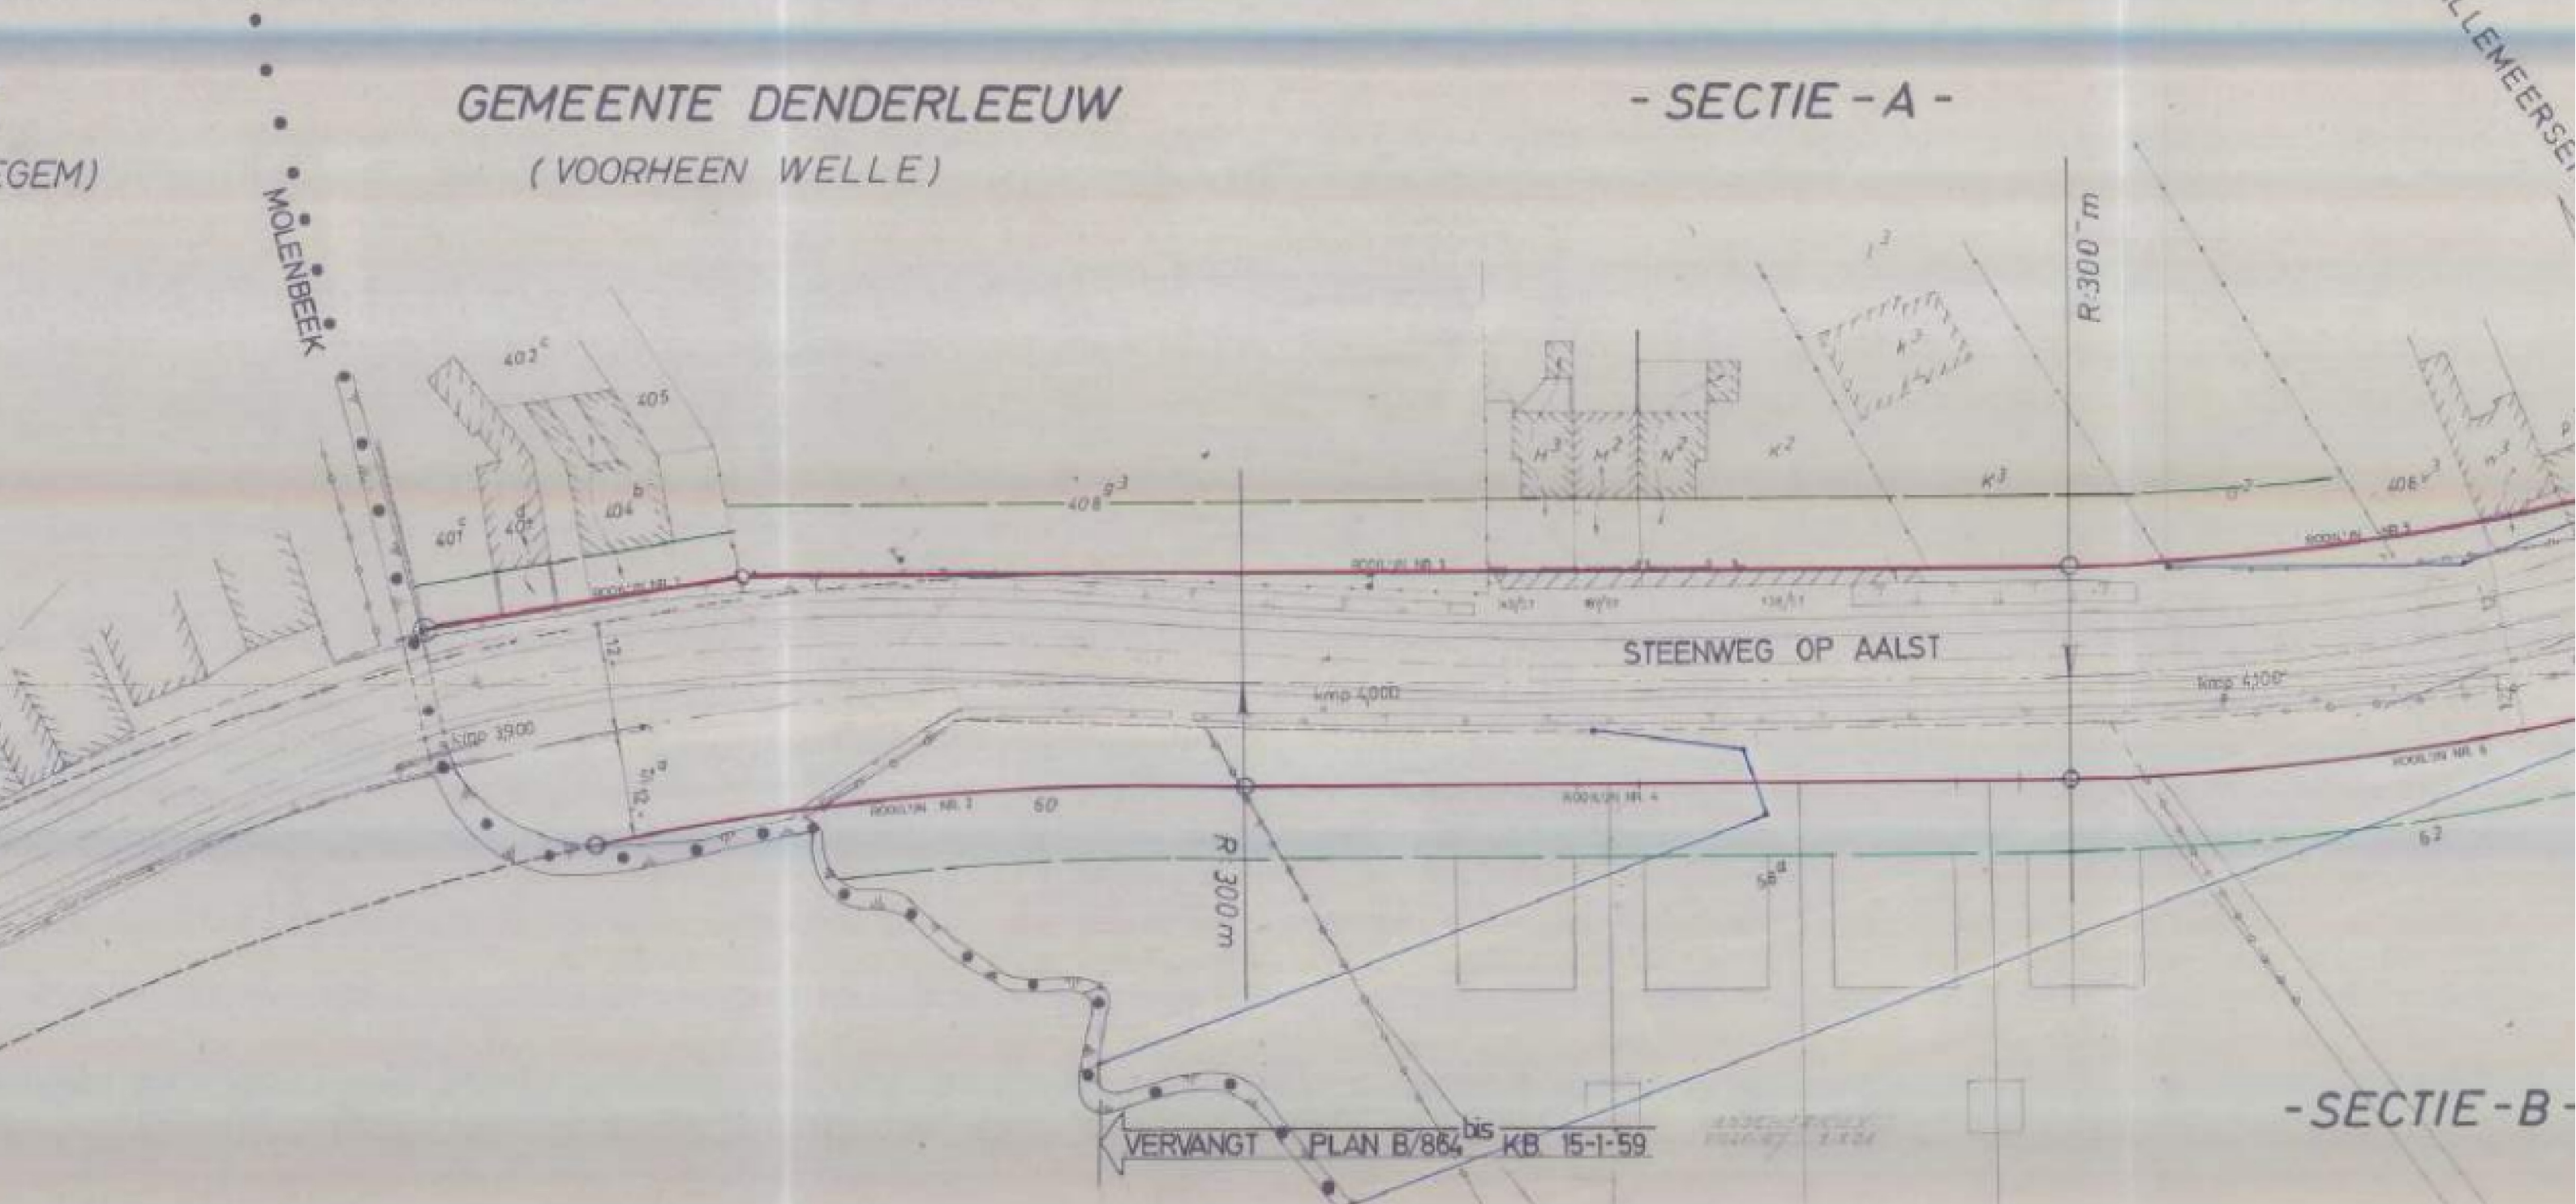

KADASTER (GEGEVENS KADASTER BUGEWERKT TOT 1-1-1979)
RIJNLINIEN IS Aangepast VOEGENS DE REKENMUNDIGE VOLGORDE

GEMEENTE DENDERLEEUV (VOORHEEN WELLE)

- SECTIE - A -

WELLEMEERSE

(GEM)

MOLENBEEK

VERVANGT PLAN B/864^{bis} KB 15-1-59