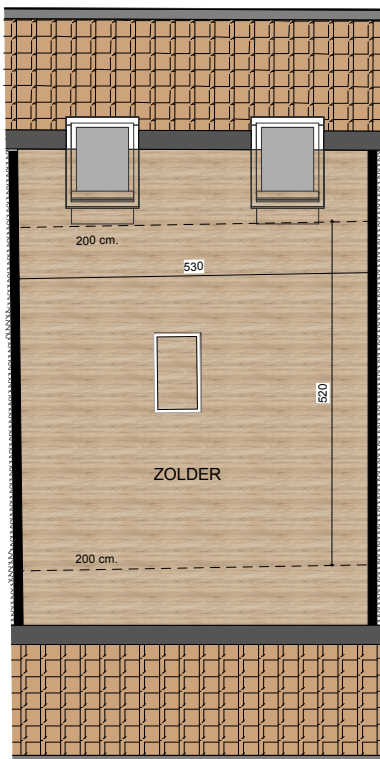

Gelijkvloers

Verdieping

Zolder

GEVEL Klein Lafeltstraat