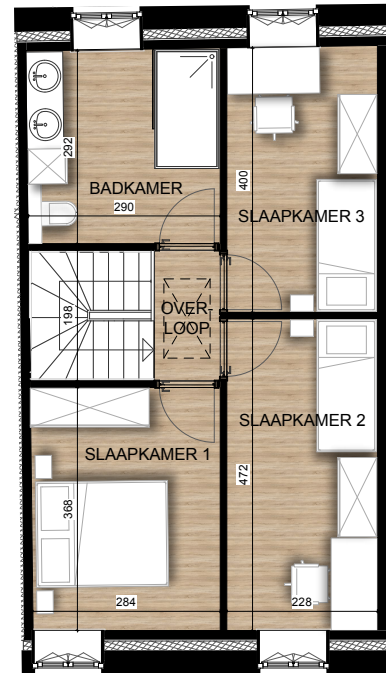

Gelijkvloers

Verdieping

Zolder

GEVEL Klein Lafeltstraat