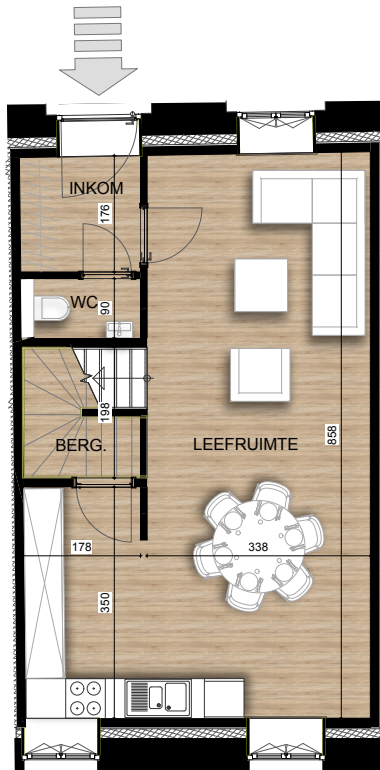

Gelijkvloers

Verdieping

Zolder

GEVEL Klein Lafeltstraat