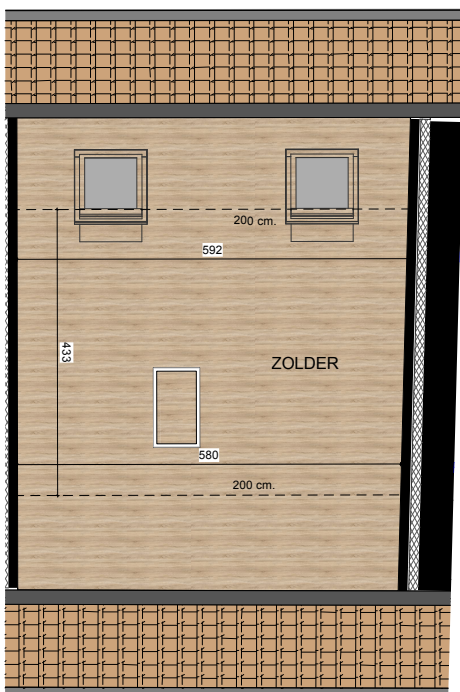

Gelijkvloers

Verdieping

Zolder

GEVEL Putstraat