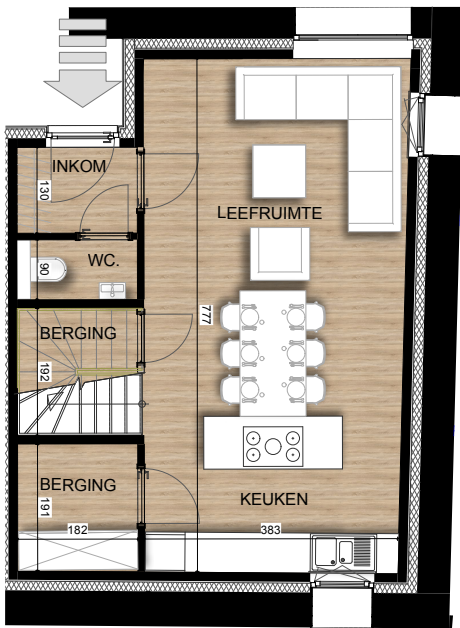

Gelijkvloers

Verdieping

Zolder

GEVEL Putstraat