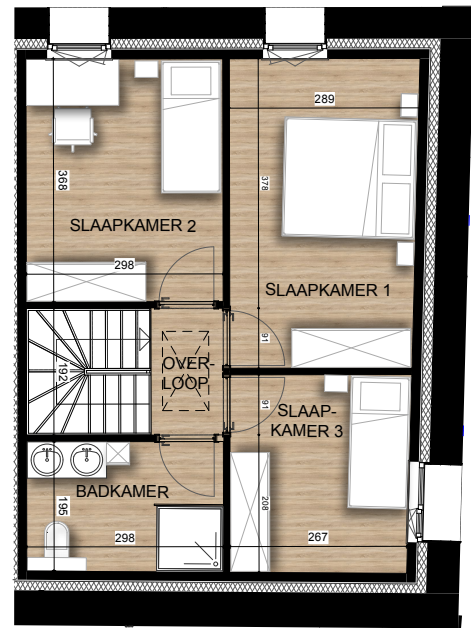

Gelijkvloers

Verdieping

Zolder

GEVEL Putstraat