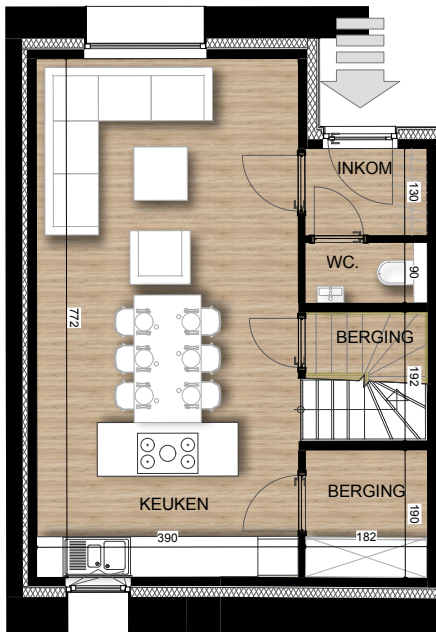

Gelijkvloers

Verdieping

Zolder

GEVEL Putstraat