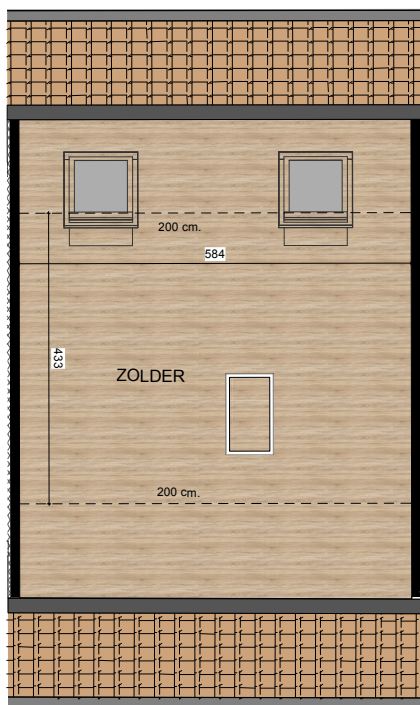

Gelijkvloers

Verdieping

Zolder

GEVEL Putstraat