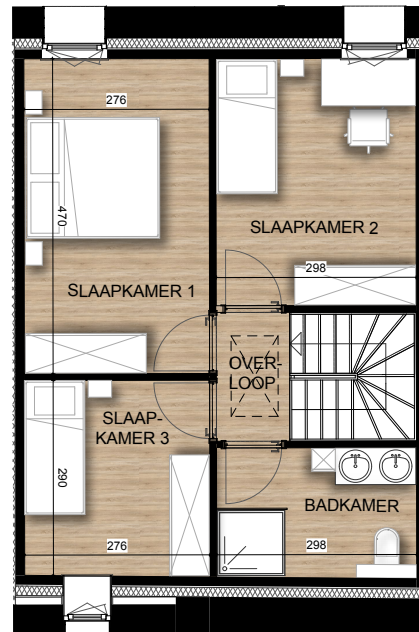

Gelijkvloers

Verdieping

Zolder

GEVEL Putstraat