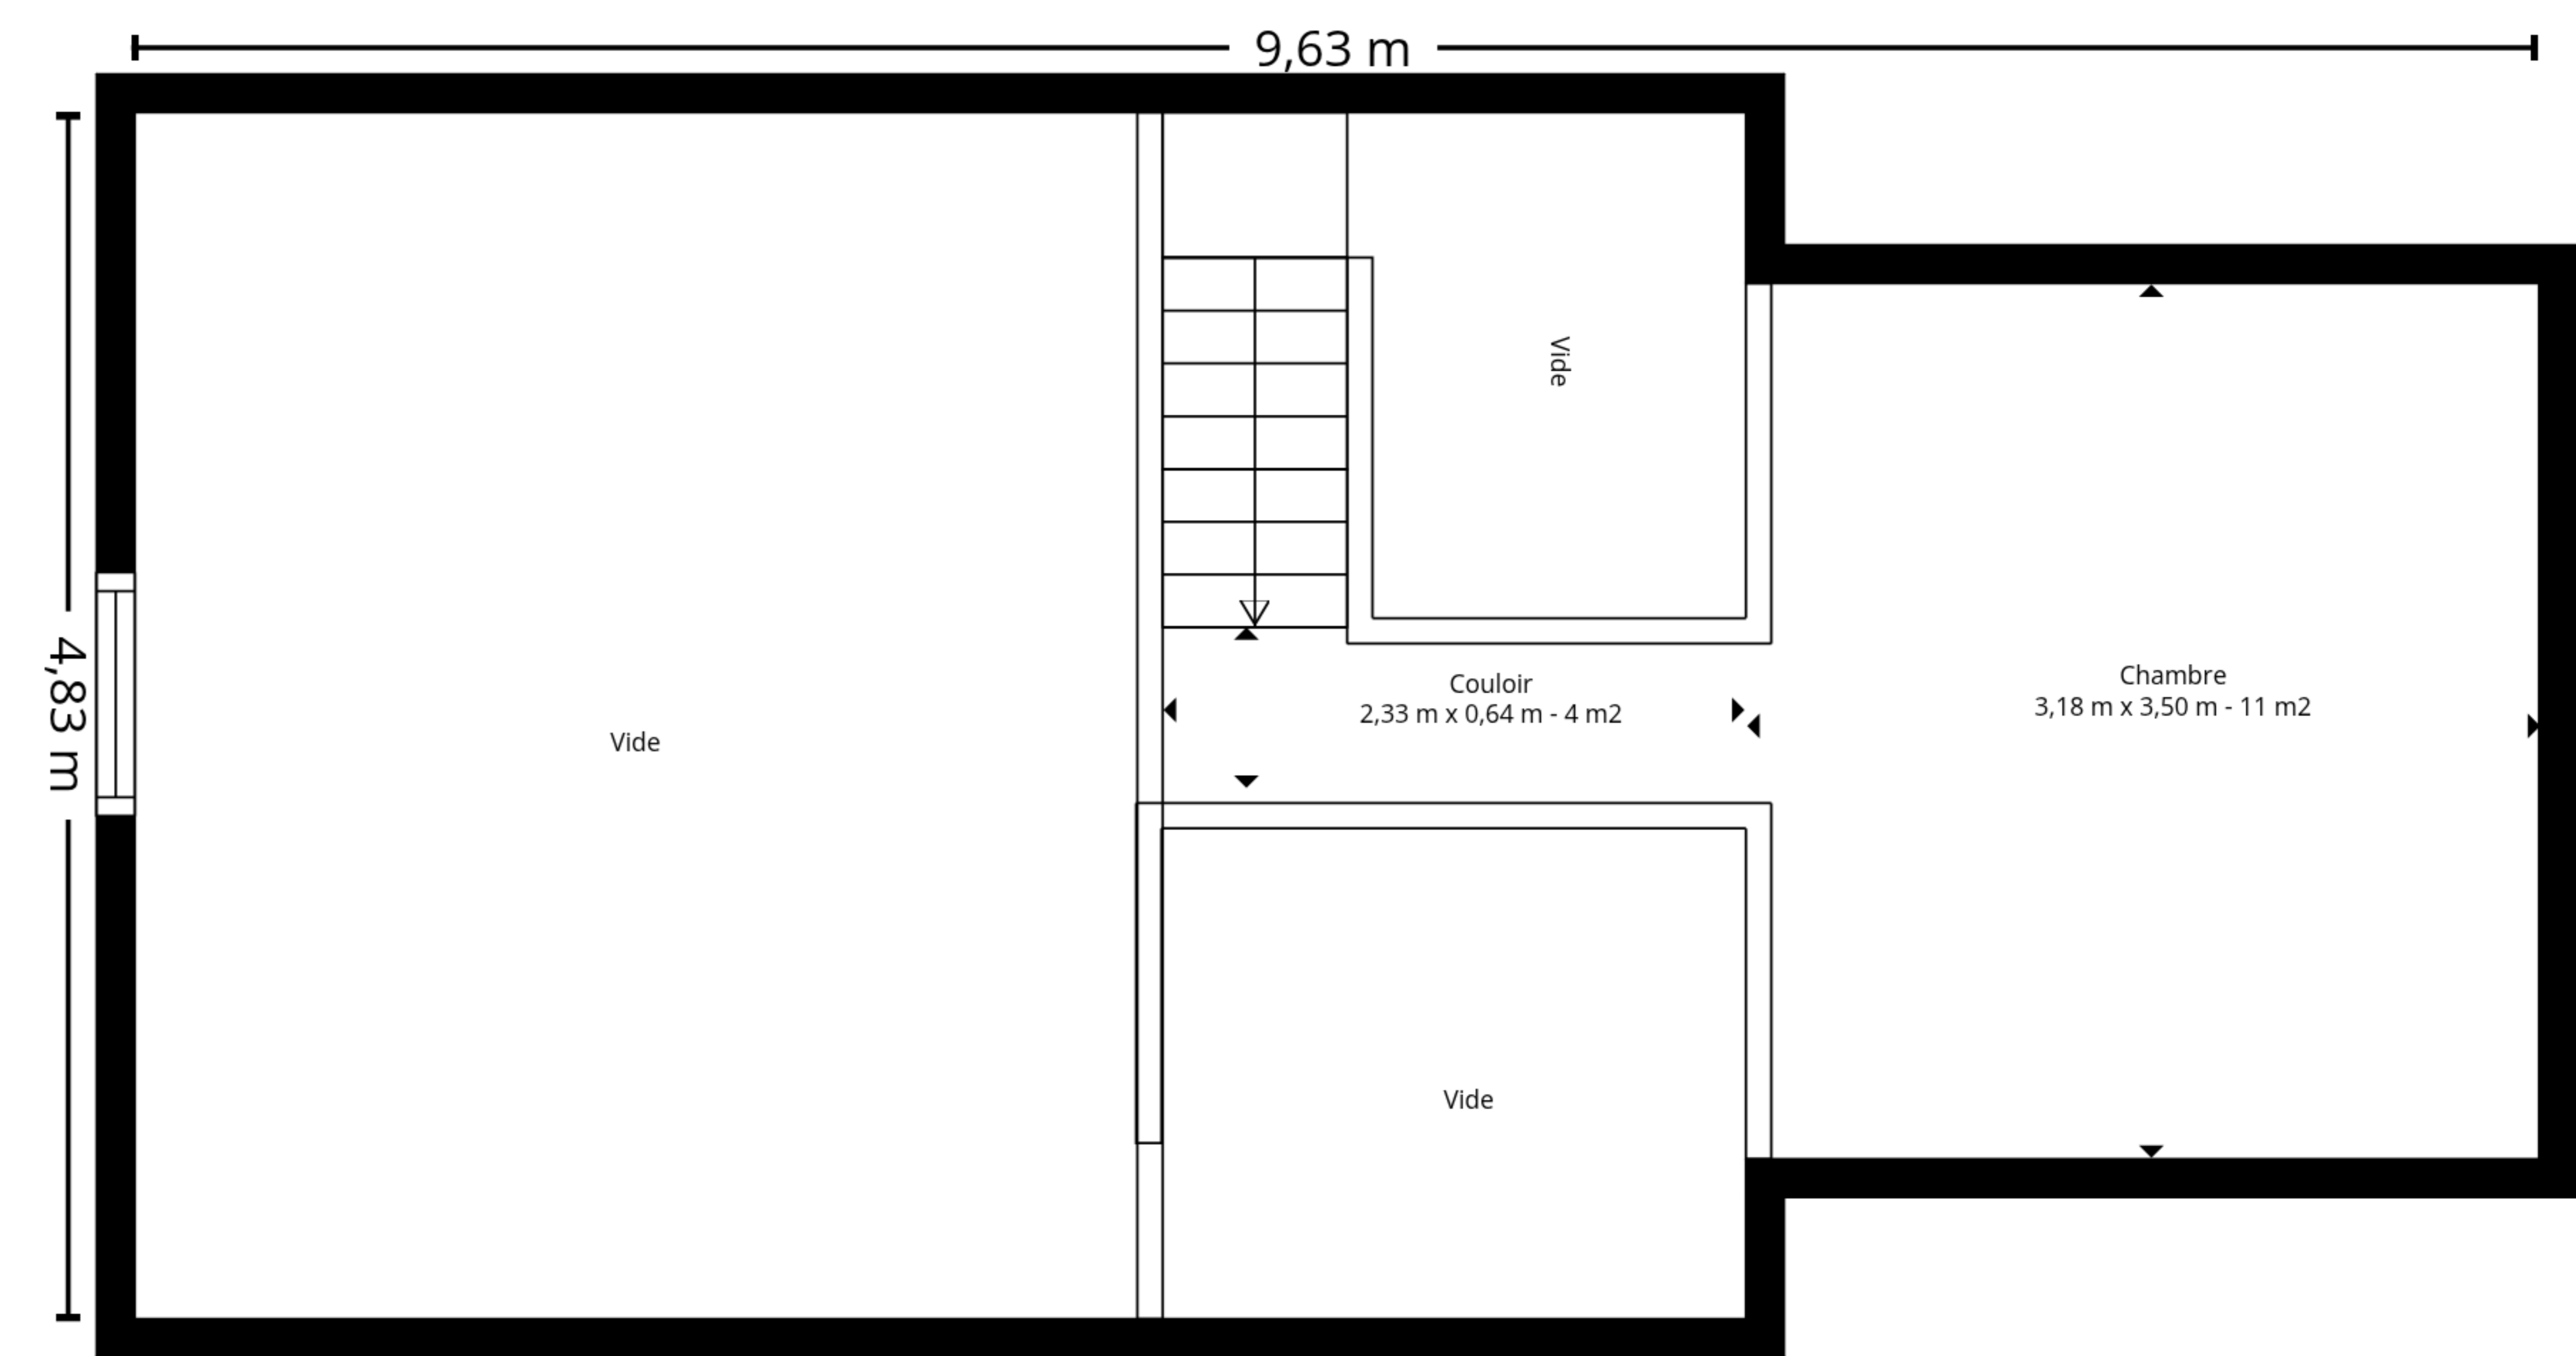

Total: 103 m²

Rez-de-chaussée: 47 M², 1er Étage: 47 M², 2ème Étage: 9 m²
 Superficies Exclues: Vide: 27 M², Plafond Bas: 6 M², Murs: 12 m²

Les Mesures Sont Calculees Par La Technologie Cubicasa. Considerees Hautement Fiables Mais Non Garanties.

Total: 103 m²

Rez-de-chaussée: 47 M², 1er Étage: 47 M², 2ème Étage: 9 m²
 Superficies Exclues: Vide: 27 M², Plafond Bas: 6 M², Murs: 12 m²

Total: 103 m²

Rez-de-chaussée: 47 M², 1er Étage: 47 M², 2ème Étage: 9 m²
 Superficies Exclues: Vide: 27 M², Plafond Bas: 6 M², Murs: 12 m²

1er Étage

2ème Étage

Rez-de-chaussée

Total: 103 m2
 Rez-de-chaussée: 47 M2, 1er Étage: 47 M2, 2ème Étage: 9 m2
 Superficies Exclues: Vide: 27 M2, Plafond Bas: 6 M2, Murs: 12 m2