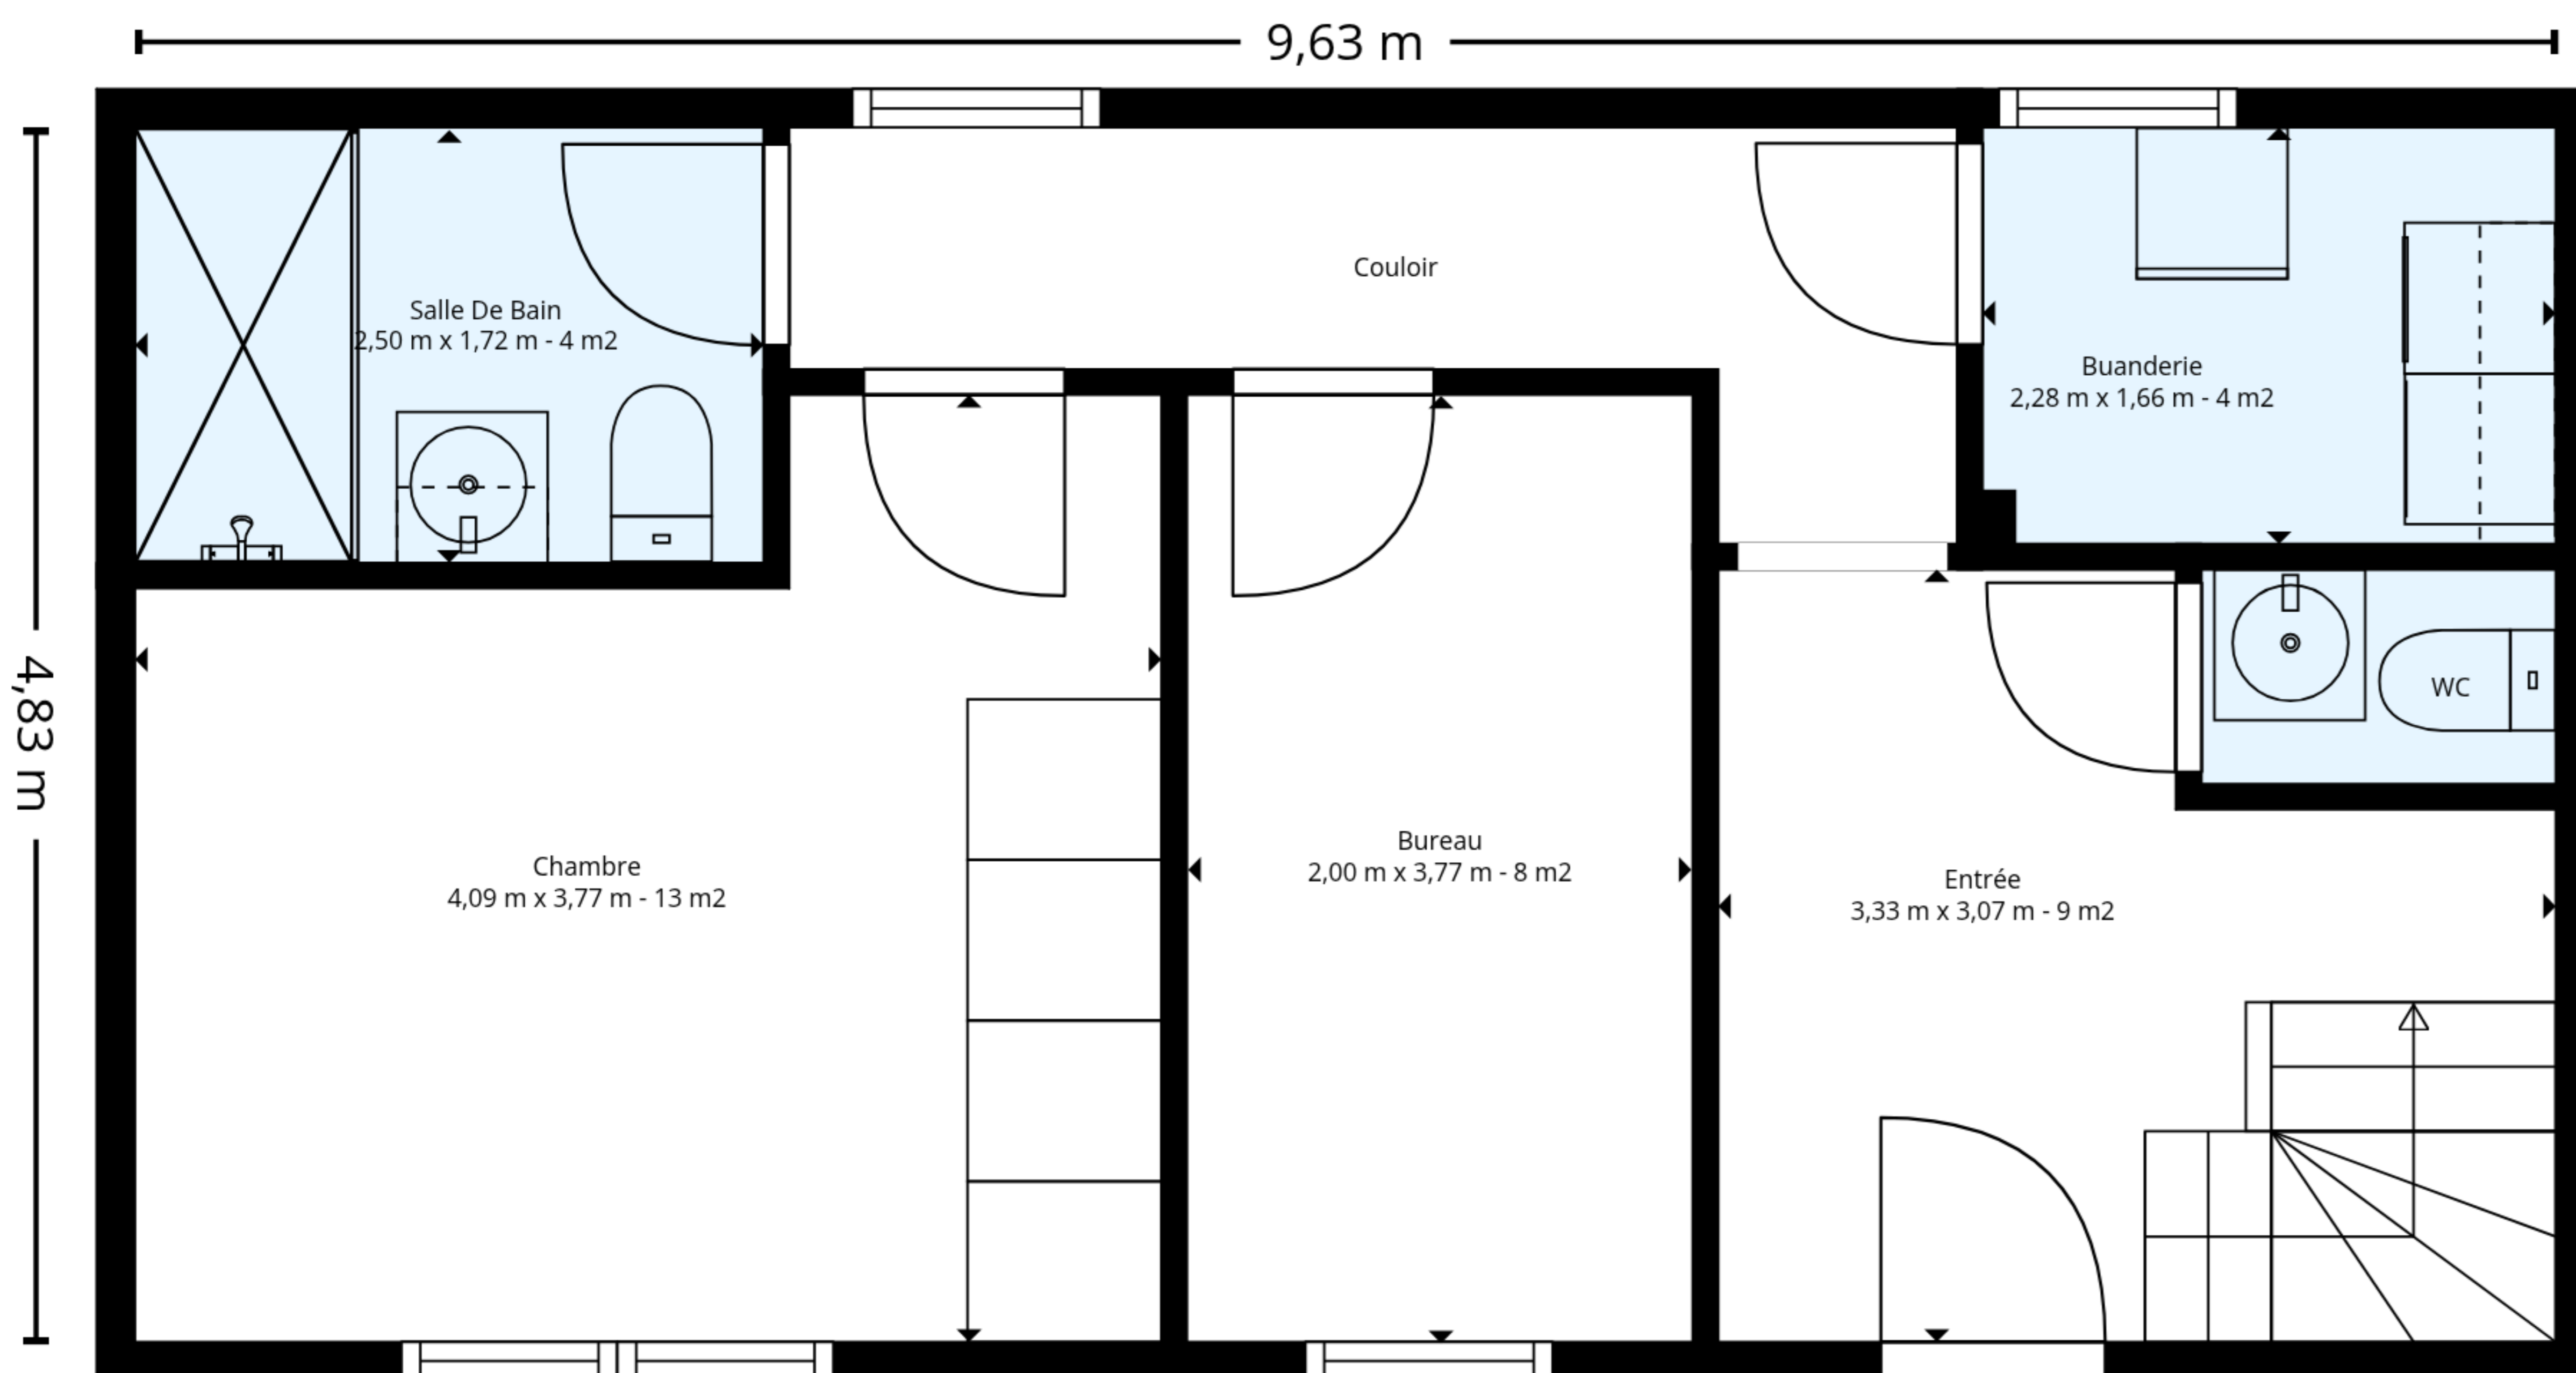

Total: 103 m²

Rez-de-chaussée: 47 M², 1er Étage: 47 M², 2ème Étage: 9 m²
 Superficies Exclues: Vide: 27 M², Plafond Bas: 6 M², Murs: 12 m²

Les Mesures Sont Calculees Par La Technologie Cubicasa. Considerees Hautement Fiables Mais Non Garanties.

Total: 103 m²

Rez-de-chaussée: 47 M², 1er Étage: 47 M², 2ème Étage: 9 m²
 Superficies Exclues: Vide: 27 M², Plafond Bas: 6 M², Murs: 12 m²

Total: 103 m²

Rez-de-chaussée: 47 M², 1er Étage: 47 M², 2ème Étage: 9 m²
 Superficies Exclues: Vide: 27 M², Plafond Bas: 6 M², Murs: 12 m²

1er Étage

2ème Étage

Rez-de-chaussée

Total: 103 m2
 Rez-de-chaussée: 47 M2, 1er Étage: 47 M2, 2ème Étage: 9 m2
 Superficies Exclues: Vide: 27 M2, Plafond Bas: 6 M2, Murs: 12 m2