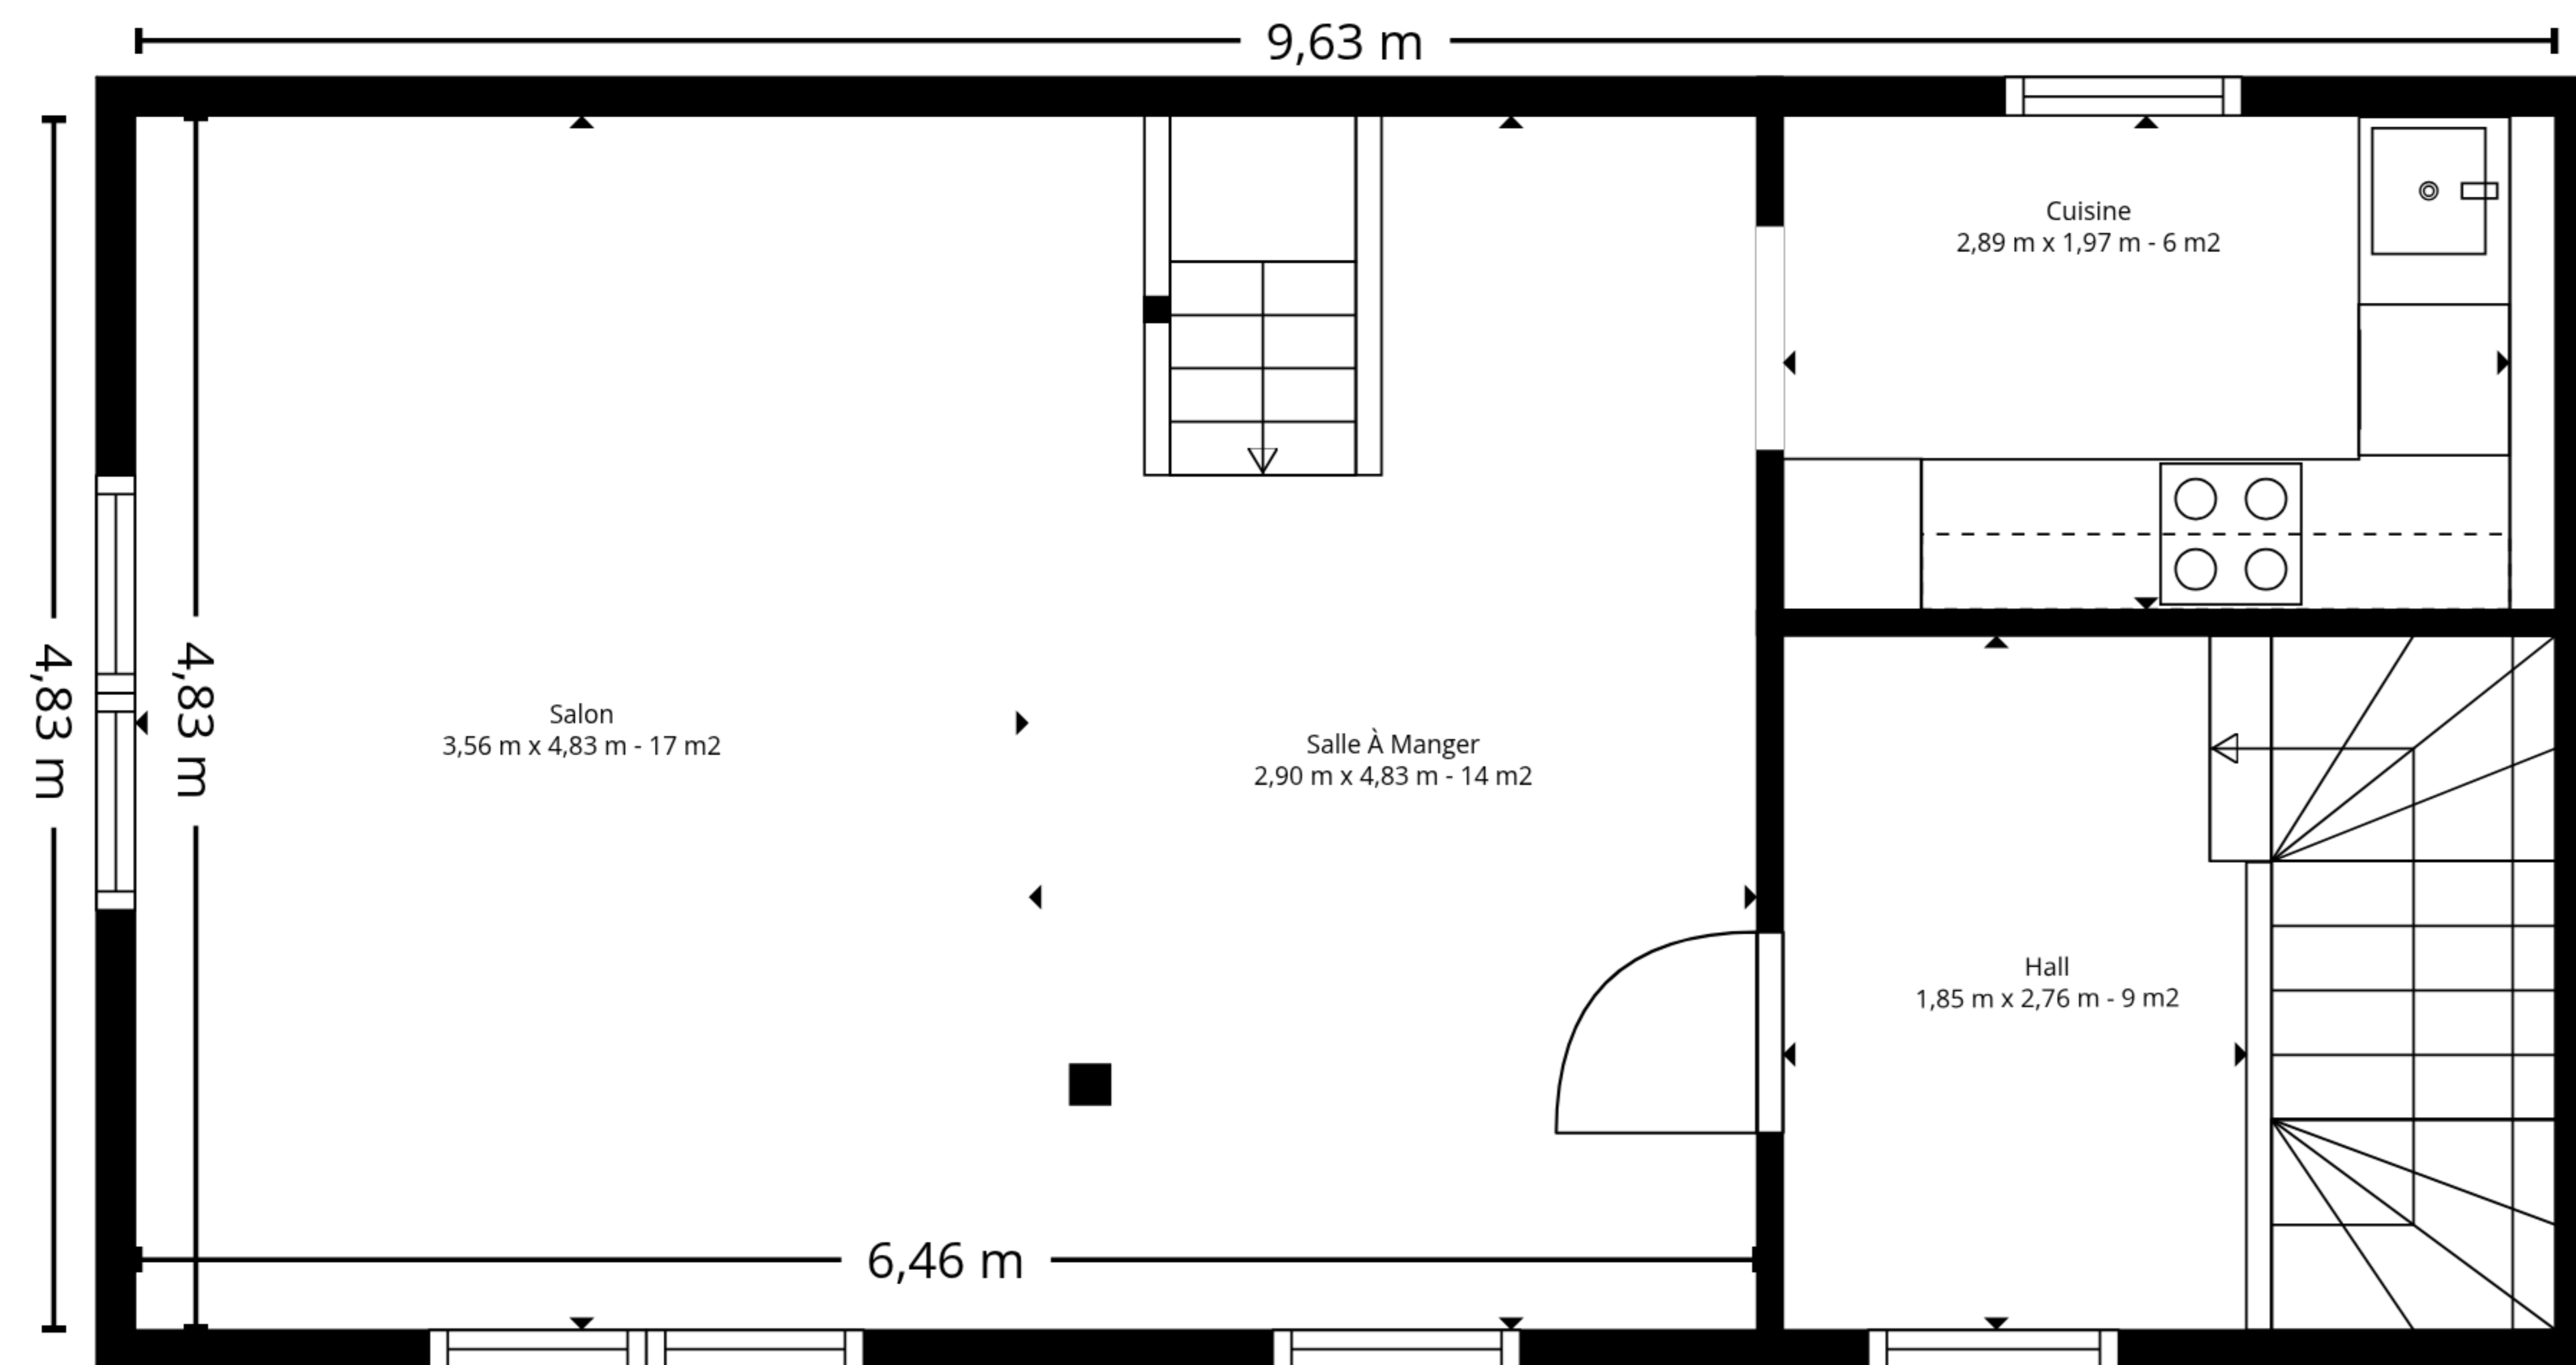

Total: 103 m²

Rez-de-chaussée: 47 M², 1er Étage: 47 M², 2ème Étage: 9 m²
 Superficies Exclues: Vide: 27 M², Plafond Bas: 6 M², Murs: 12 m²

Les Mesures Sont Calculees Par La Technologie Cubicasa. Considerees Hautement Fiables Mais Non Garanties.

Total: 103 m²

Rez-de-chaussée: 47 M², 1er Étage: 47 M², 2ème Étage: 9 m²
 Superficies Exclues: Vide: 27 M², Plafond Bas: 6 M², Murs: 12 m²

Total: 103 m²

Rez-de-chaussée: 47 M², 1er Étage: 47 M², 2ème Étage: 9 m²
 Superficies Exclues: Vide: 27 M², Plafond Bas: 6 M², Murs: 12 m²

1er Étage

2ème Étage

Rez-de-chaussée

Total: 103 m2
 Rez-de-chaussée: 47 M2, 1er Étage: 47 M2, 2ème Étage: 9 m2
 Superficies Exclues: Vide: 27 M2, Plafond Bas: 6 M2, Murs: 12 m2