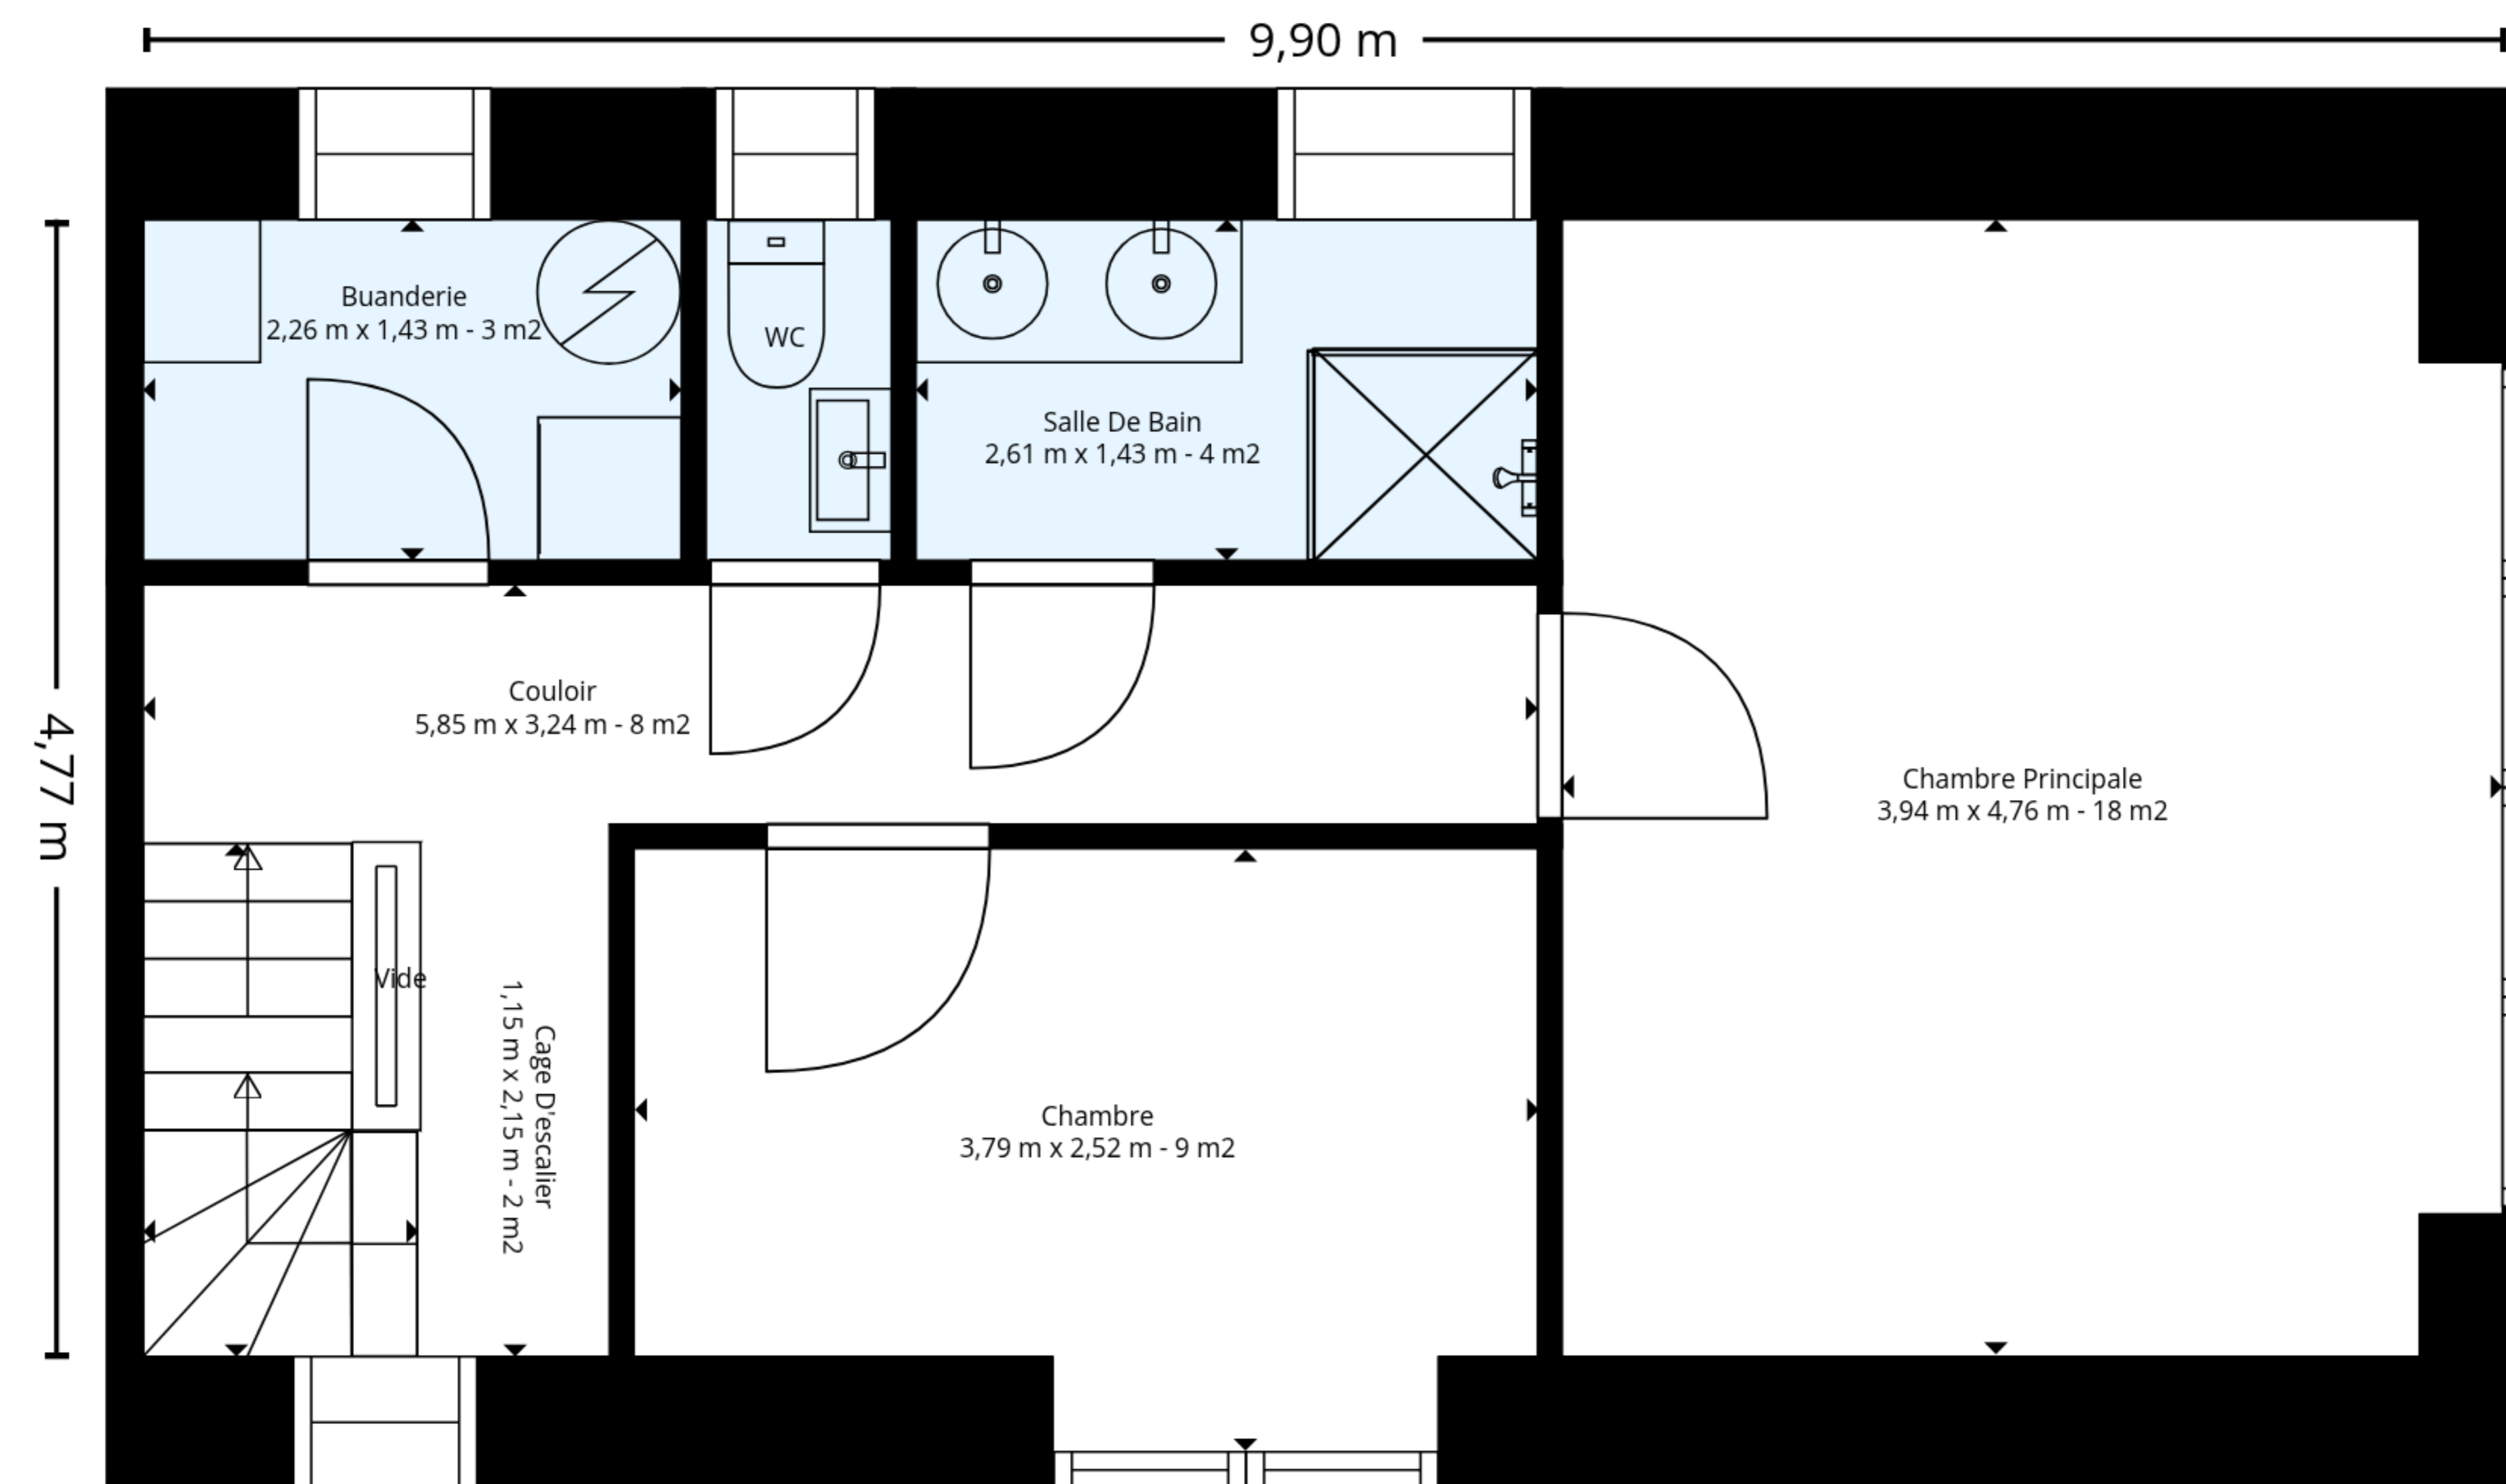

Total: 122 m²
 Rez-de-chaussée: 54 M², 1er Étage: 45 M², 2ème Étage: 23 m²
 Superficies Exclues: Cage D'escalier: 2 M², Plafond Bas: 16 M², Vide: 2 M²,
 Murs: 39 m²

Total: 122 m²

Rez-de-chaussée: 54 M², 1er Étage: 45 M², 2ème Étage: 23 m²

Superficies Exclues: Cage D'escalier: 2 M², Plafond Bas: 16 M², Vide: 2 M²,

Murs: 39 m²

Total: 122 m²
 Rez-de-chaussée: 54 M², 1er Étage: 45 M², 2ème Étage: 23 m²
 Superficies Exclues: Cage D'escalier: 2 M², Plafond Bas: 16 M², Vide: 2 M²,
 Murs: 39 m²

Total: 122 m²
 Rez-de-chaussée: 54 M², 1er Étage: 45 M², 2ème Étage: 23 m²
 Superficies Exclues: Cage D'escalier: 2 M², Plafond Bas: 16 M², Vide: 2 M²,
 Murs: 39 m²