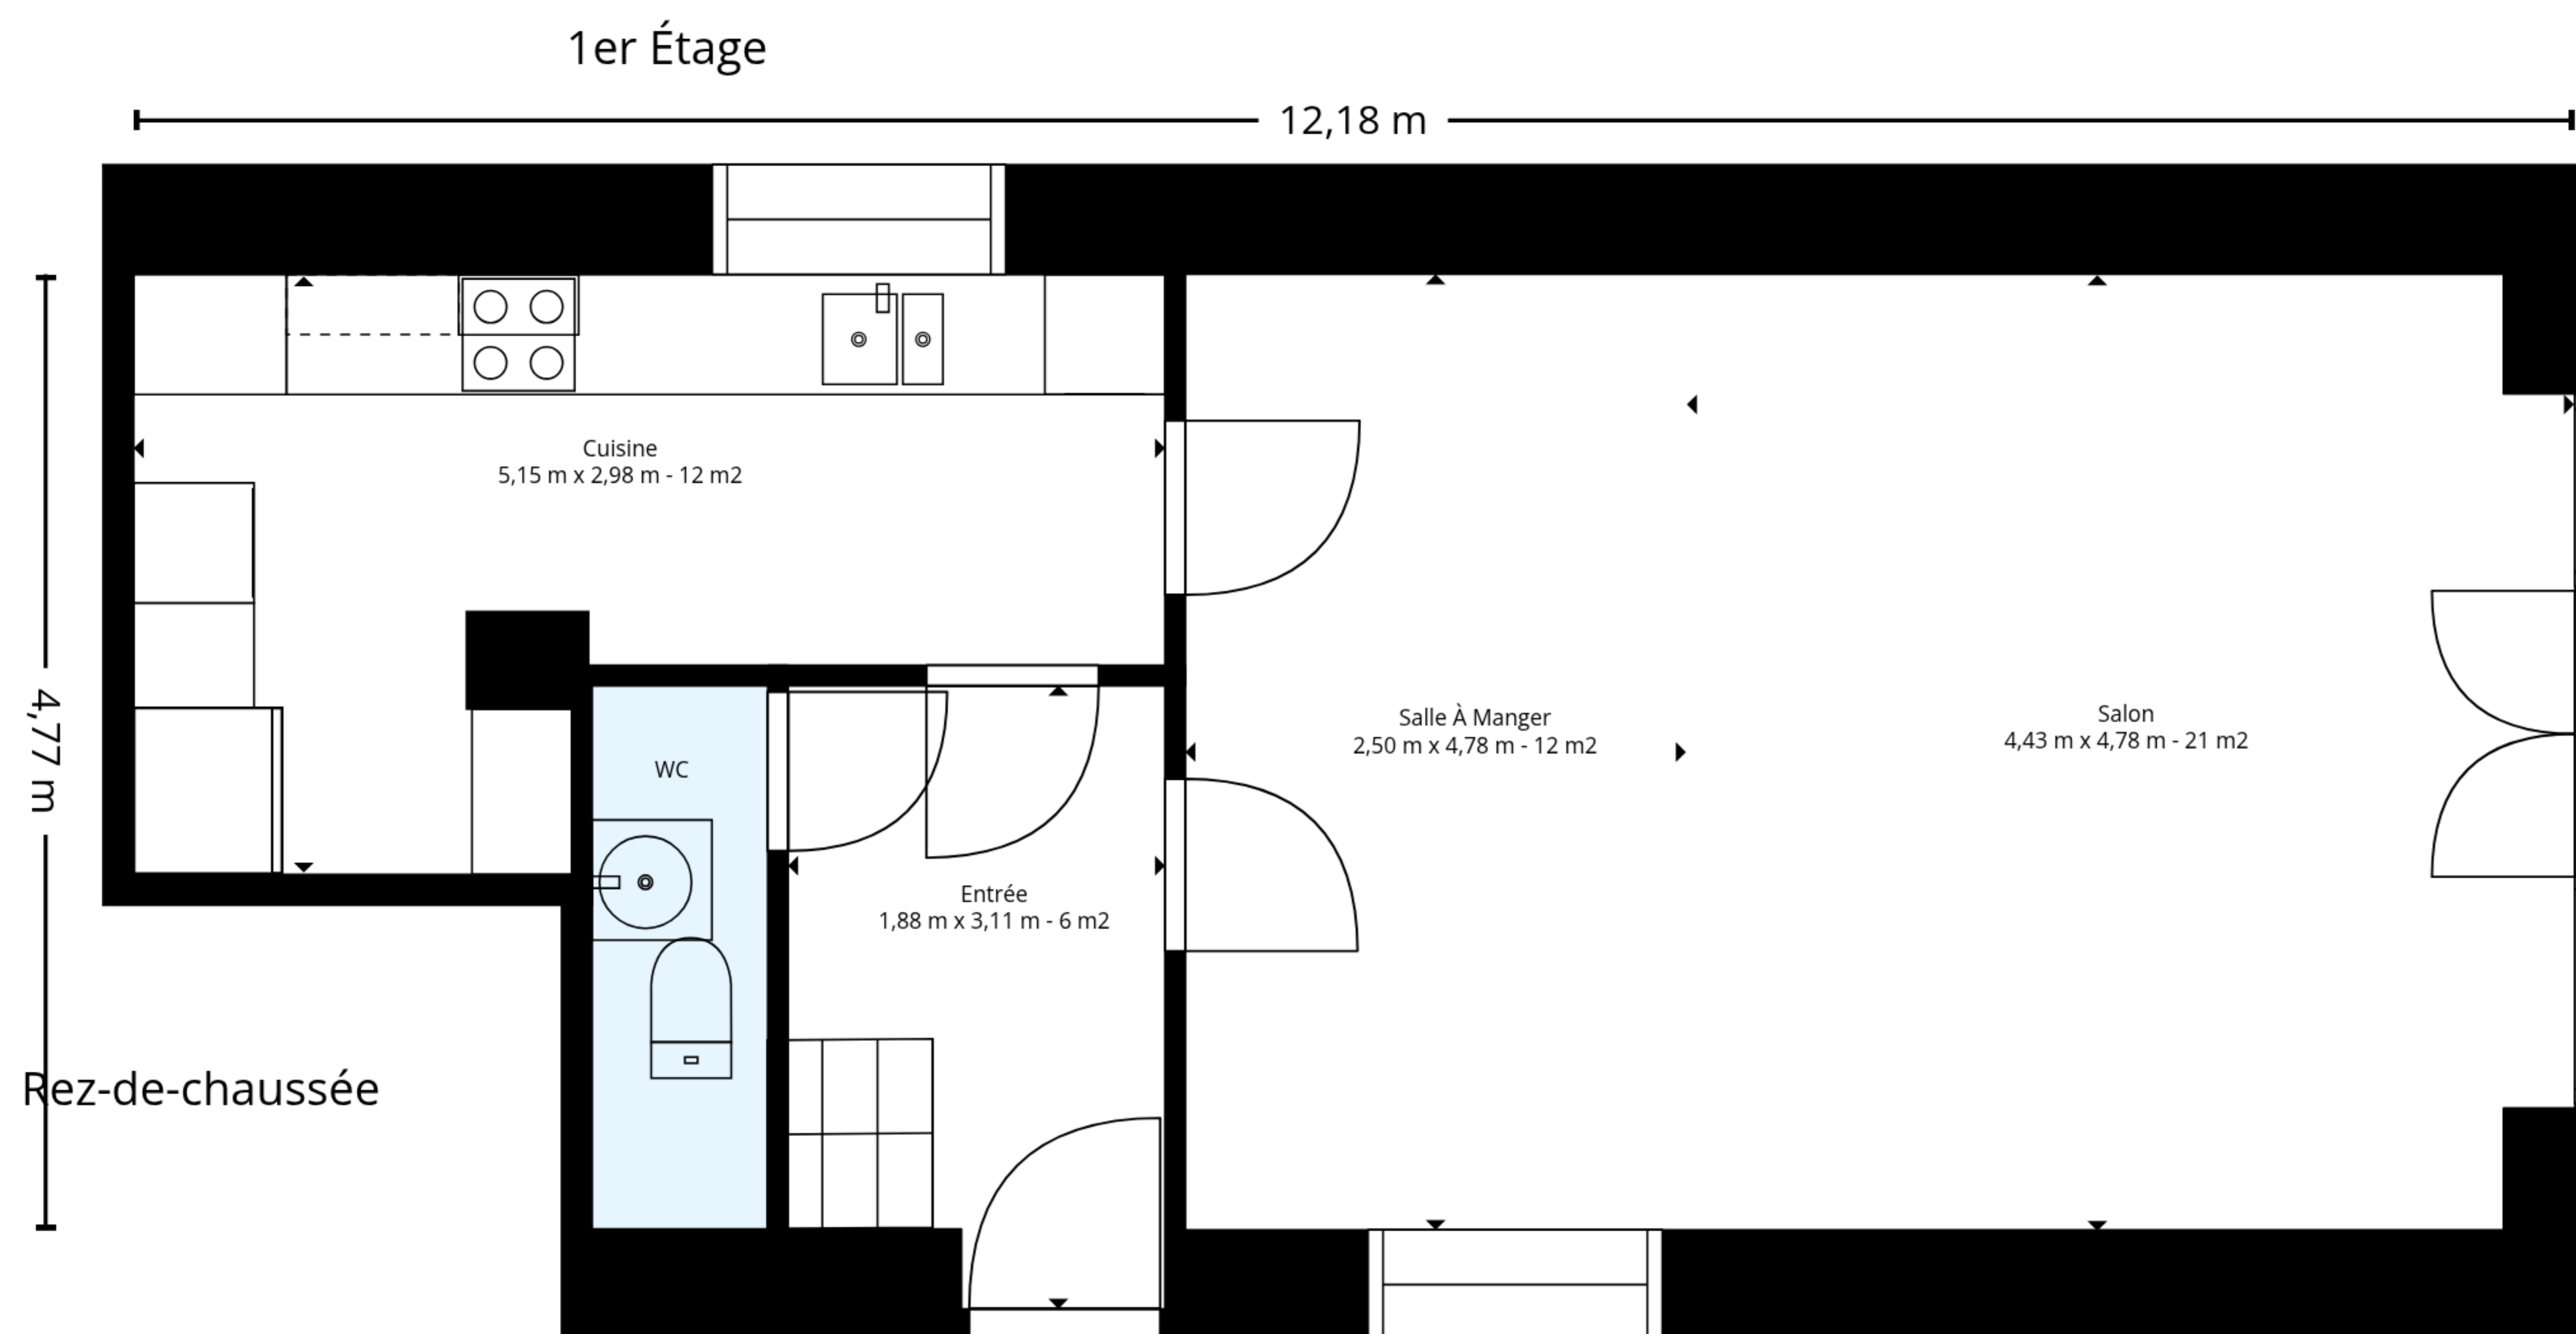

Total: 122 m²
 Rez-de-chaussée: 54 M², 1er Étage: 45 M², 2ème Étage: 23 m²
 Superficies Exclues: Cage D'escalier: 2 M², Plafond Bas: 16 M², Vide: 2 M²,
 Murs: 39 m²

Total: 122 m²

Rez-de-chaussée: 54 M², 1er Étage: 45 M², 2ème Étage: 23 m²

Superficies Exclues: Cage D'escalier: 2 M², Plafond Bas: 16 M², Vide: 2 M²,

Murs: 39 m²

Total: 122 m²
 Rez-de-chaussée: 54 M², 1er Étage: 45 M², 2ème Étage: 23 m²
 Superficies Exclues: Cage D'escalier: 2 M², Plafond Bas: 16 M², Vide: 2 M²,
 Murs: 39 m²

Total: 122 m²
 Rez-de-chaussée: 54 M², 1er Étage: 45 M², 2ème Étage: 23 m²
 Superficies Exclues: Cage D'escalier: 2 M², Plafond Bas: 16 M², Vide: 2 M²,
 Murs: 39 m²