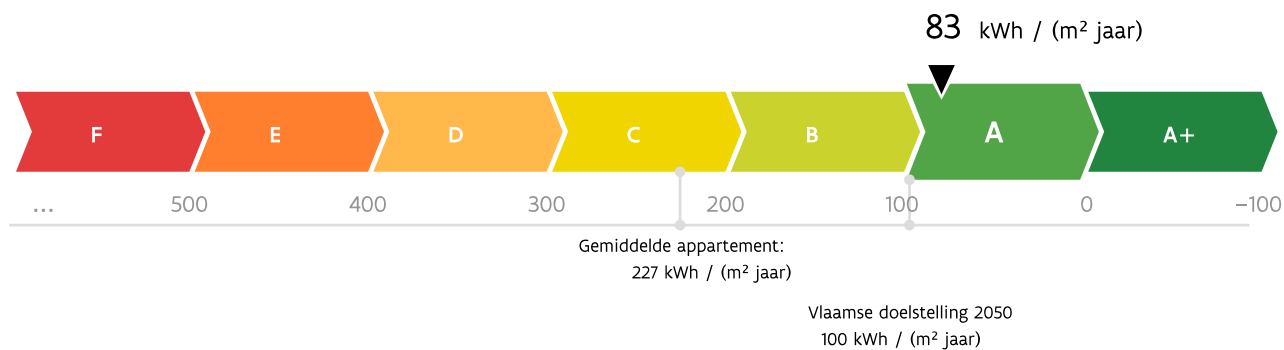

Energieprestatiecertificaat

Residentiële eenheid

Lindenhof 4 bus 4, 2440 Geel

appartement

certificaatnummer: 20220106-0002522015-RES-1

Energie label

De energiescore en het energielabel van dit appartement zijn bepaald via een theoretische berekening op basis van de bestaande toestand van het gebouw. Er wordt geen rekening gehouden met het gedrag en het werkelijke energieverbruik van de (vorige) bewoners. Hoe lager de energiescore, hoe beter.