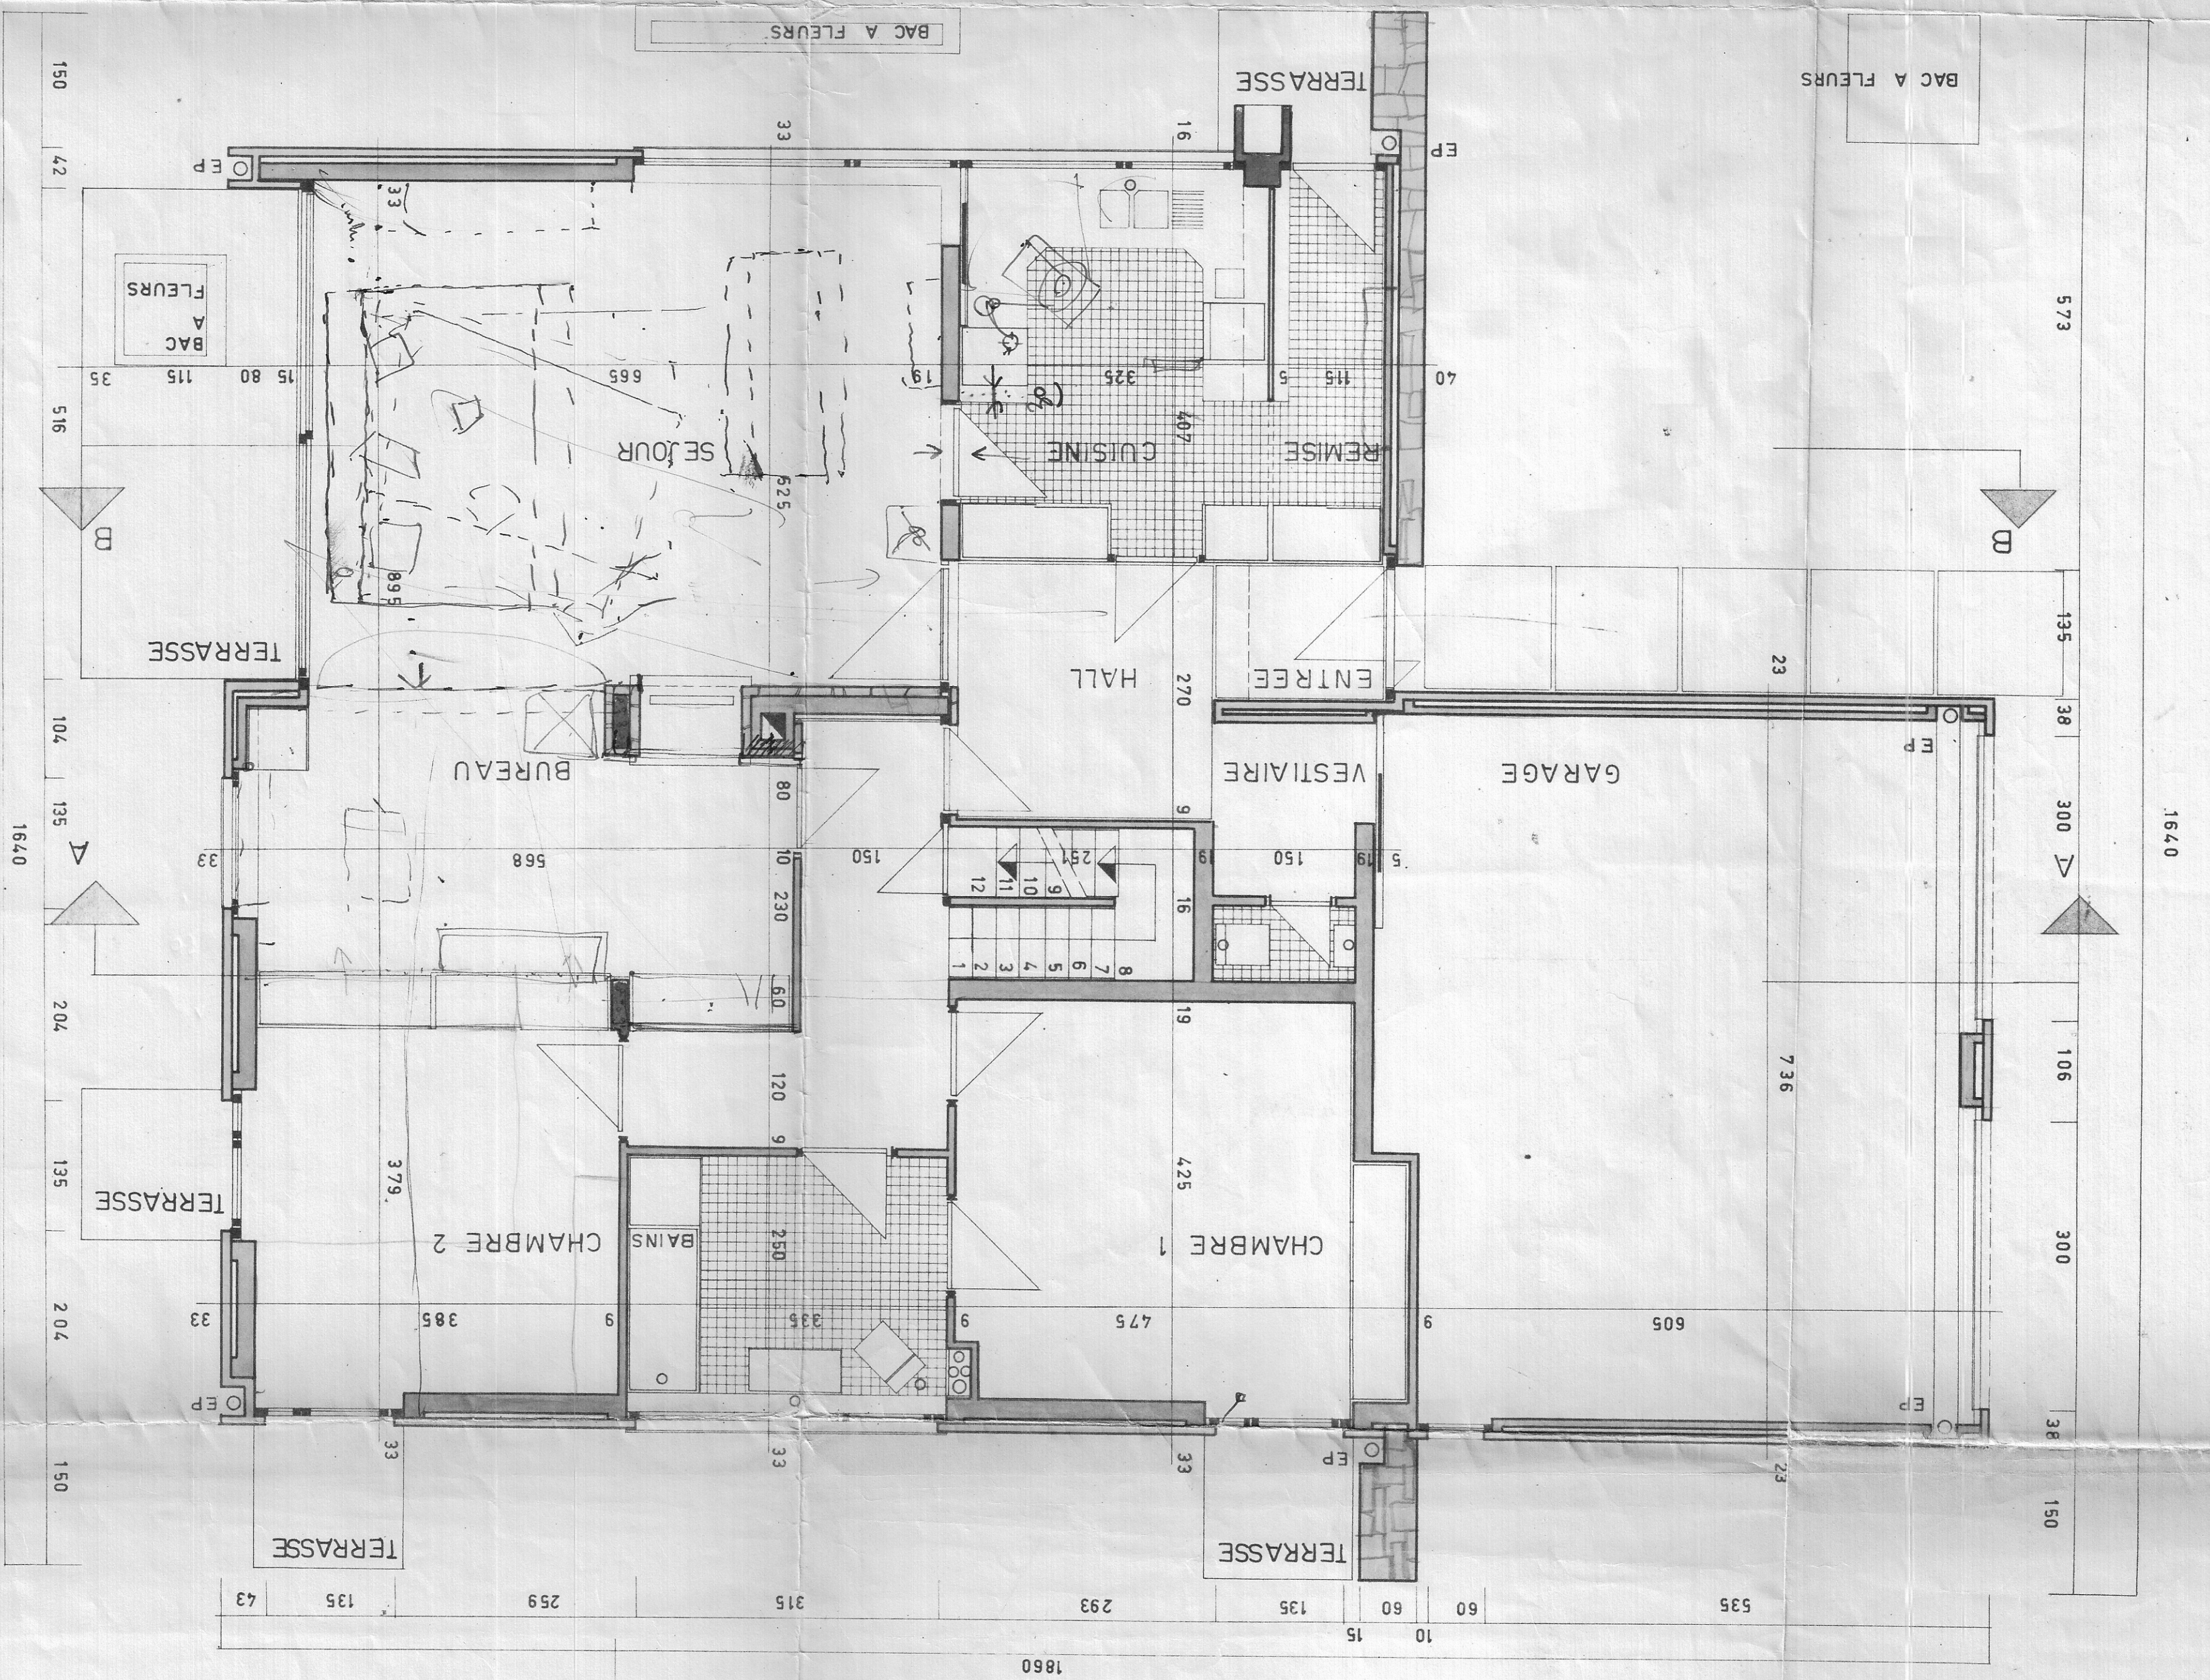

DOSSIER PLAN	DE LIEGE	PROVINCE	DE FORET TROOZ	COMMUNE	DE FORET TROOZ	PLAN REZ	MAISON D'HABITATION	FACES SUD et OUEST	COUPE AA	échelle N	1/50	250364
RENDREUR	M. PIROTE 48 bd FRERE ORBAN LIEGE	SITUATION	RUE DES FOUGÈRES CADASTRE SECTION F 13213 PARTIE	RENDREUR	M. PIROTE 48 bd FRERE ORBAN LIEGE	IMMATRICULE	74 3330	ARCHITECTE	BAUDON 13 PAPENKASSTEE BRUXELLES 18 BR 2888	le rendeur	l'entreprise	l'architecte
ACCORD	POUR	le rendeur	l'entreprise	l'architecte	l'entreprise	l'architecte	l'entreprise	l'architecte	l'entreprise	l'architecte	l'entreprise	l'architecte

FACE SUD

COUPE AA

maçonnerie briques locales
peinture blanche

vitrage clair

menuiseries extérieures
dark métal
naturel verni

moellons grès

ardoises artificielles a.c.

tôle peinte noire