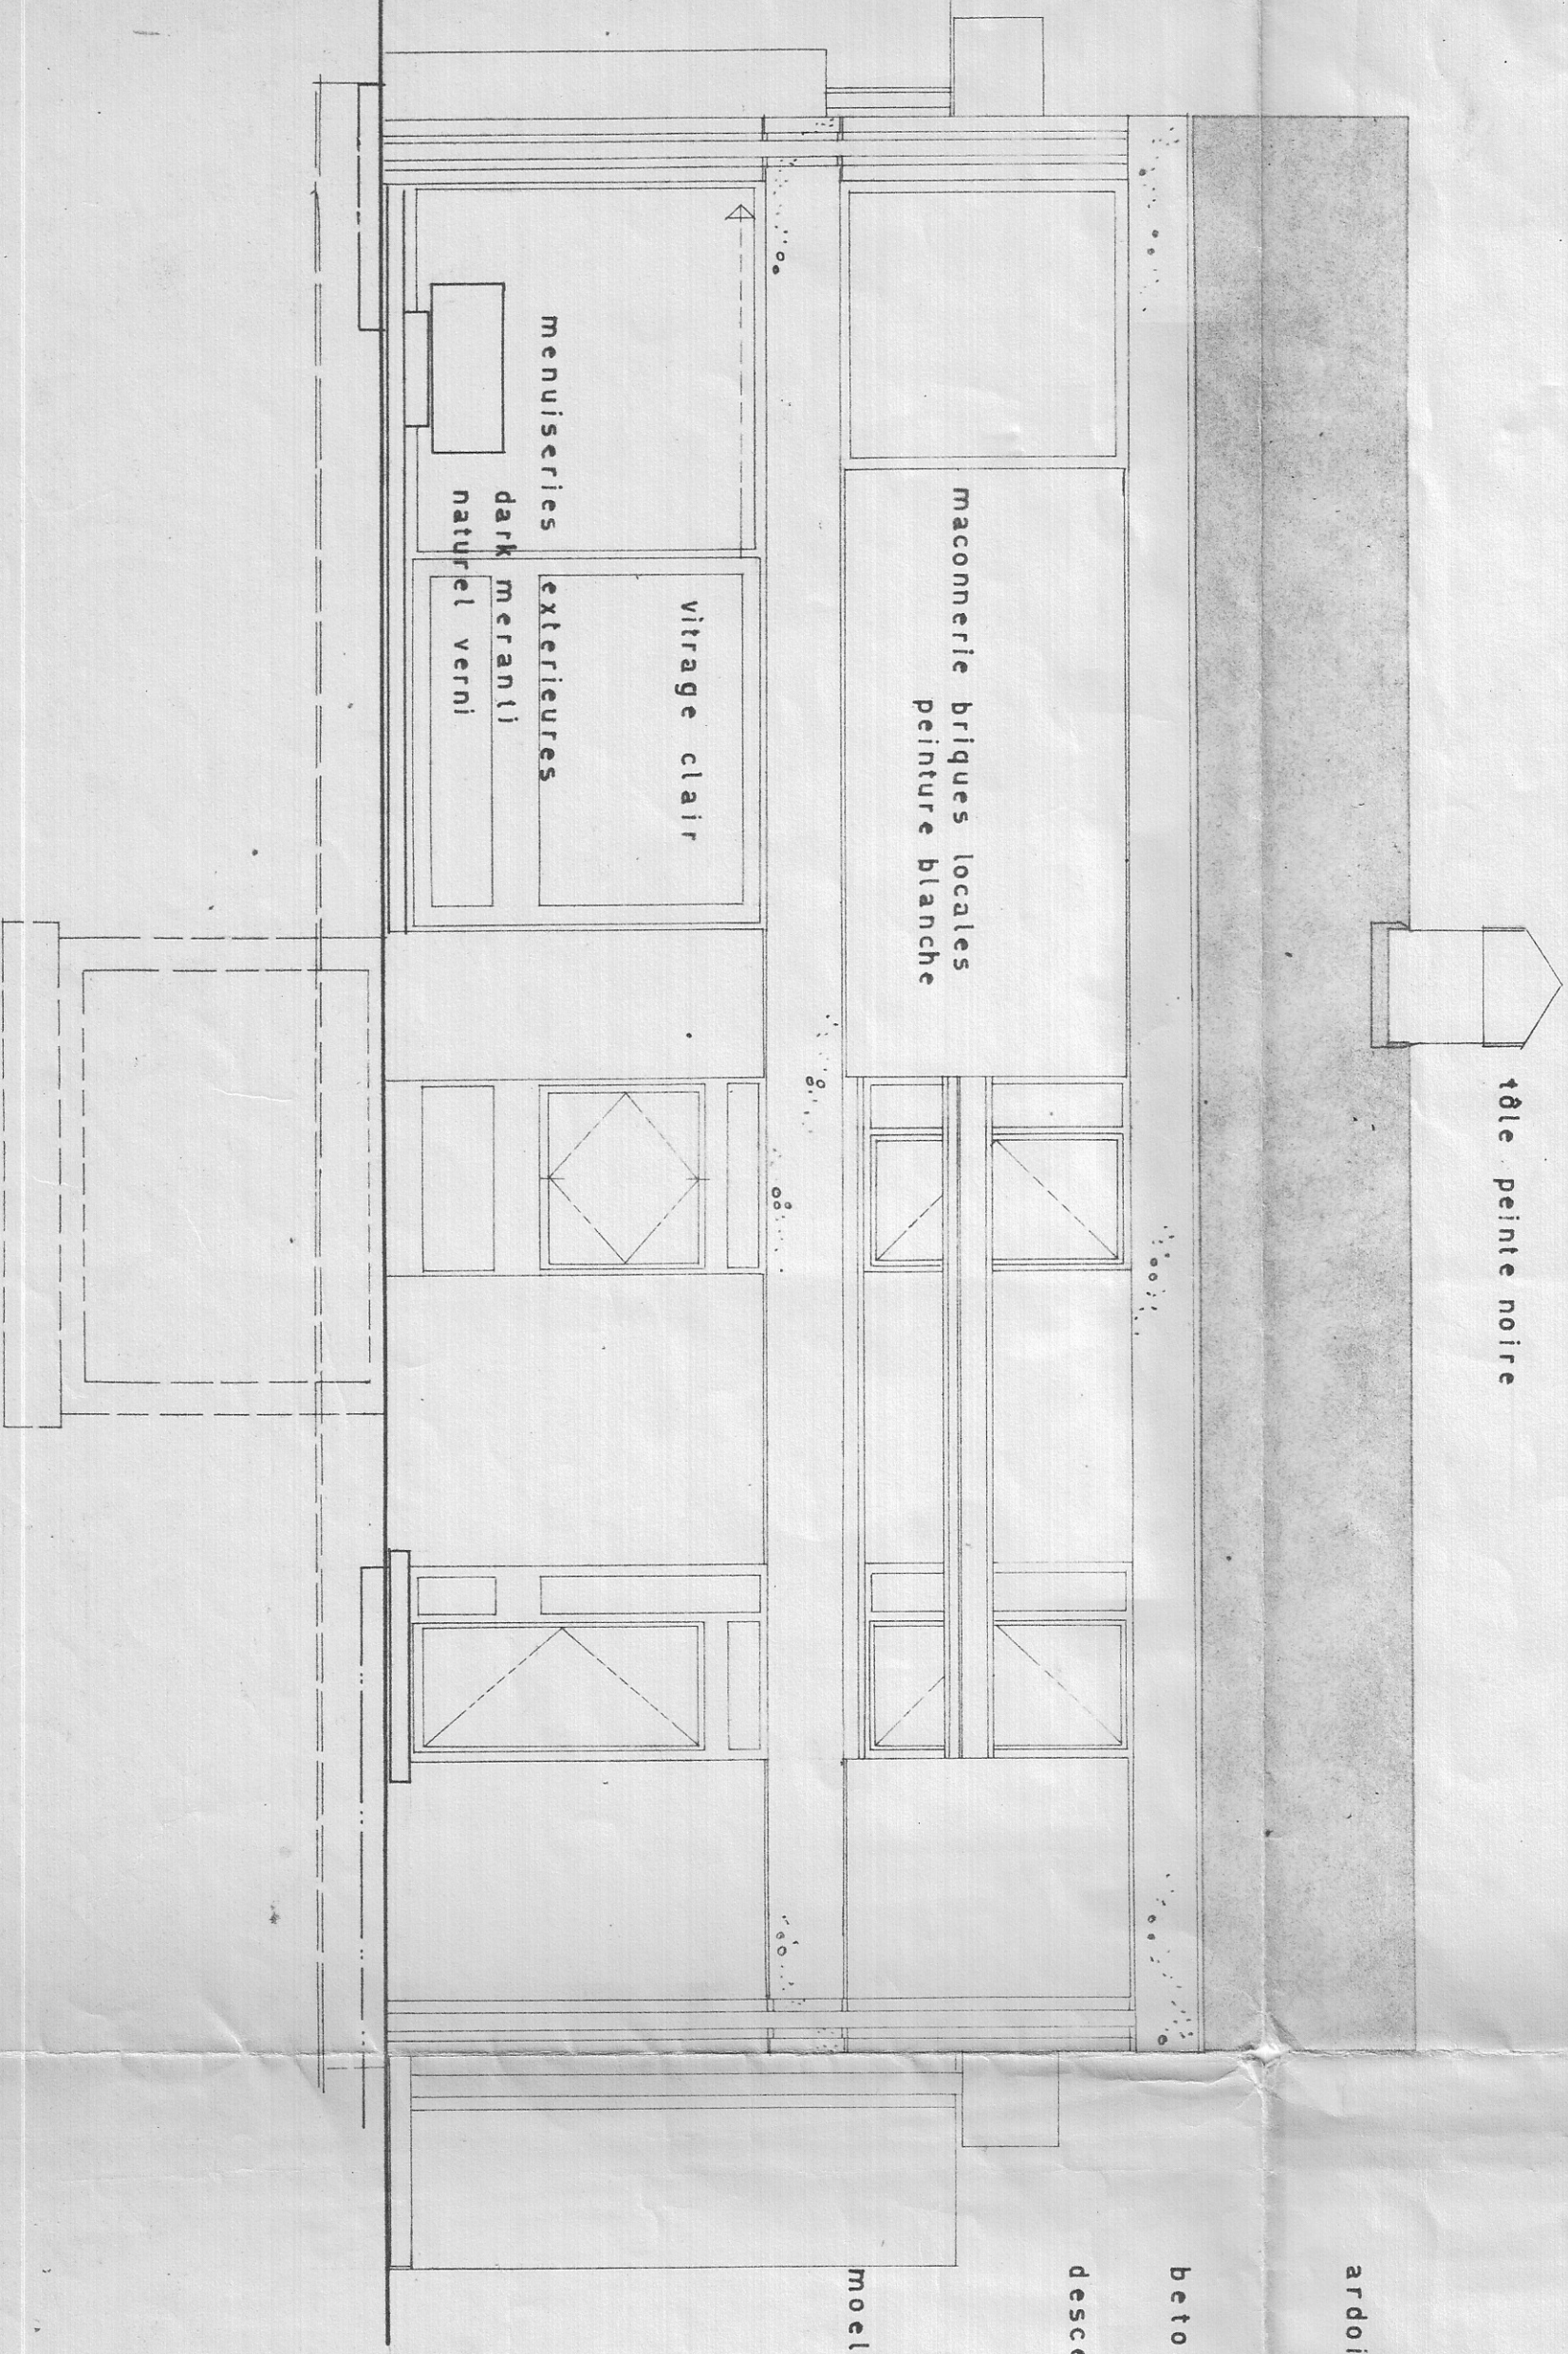

DOSSIER PLAN	DE LIEGE	PROVINCE	DE FORET TROOZ	COMMUNE	DE FORET TROOZ	PLAN REZ	MAISON D'HABITATION	FACES SUD et OUEST	COUPE AA	échelle N	1/50	250364
RENDREUR	M. PIROTE 48 bd FRERE ORBAN LIEGE	SITUATION	RUE DES FOUGÈRES CADASTRE SECTION F 13213 PARTIE	RENDREUR	M. PIROTE 48 bd FRERE ORBAN LIEGE	IMMATRICULE	74 3330	ARCHITECTE	BAUDON 13 PAPENKASSTEE BRUXELLES 18 BR 2888	le rendeur	l'entreprise	l'architecte
ACCORD	POUR	le rendeur	l'entreprise	l'architecte	l'entreprise	l'architecte	l'entreprise	l'architecte	l'entreprise	l'architecte	l'entreprise	l'architecte