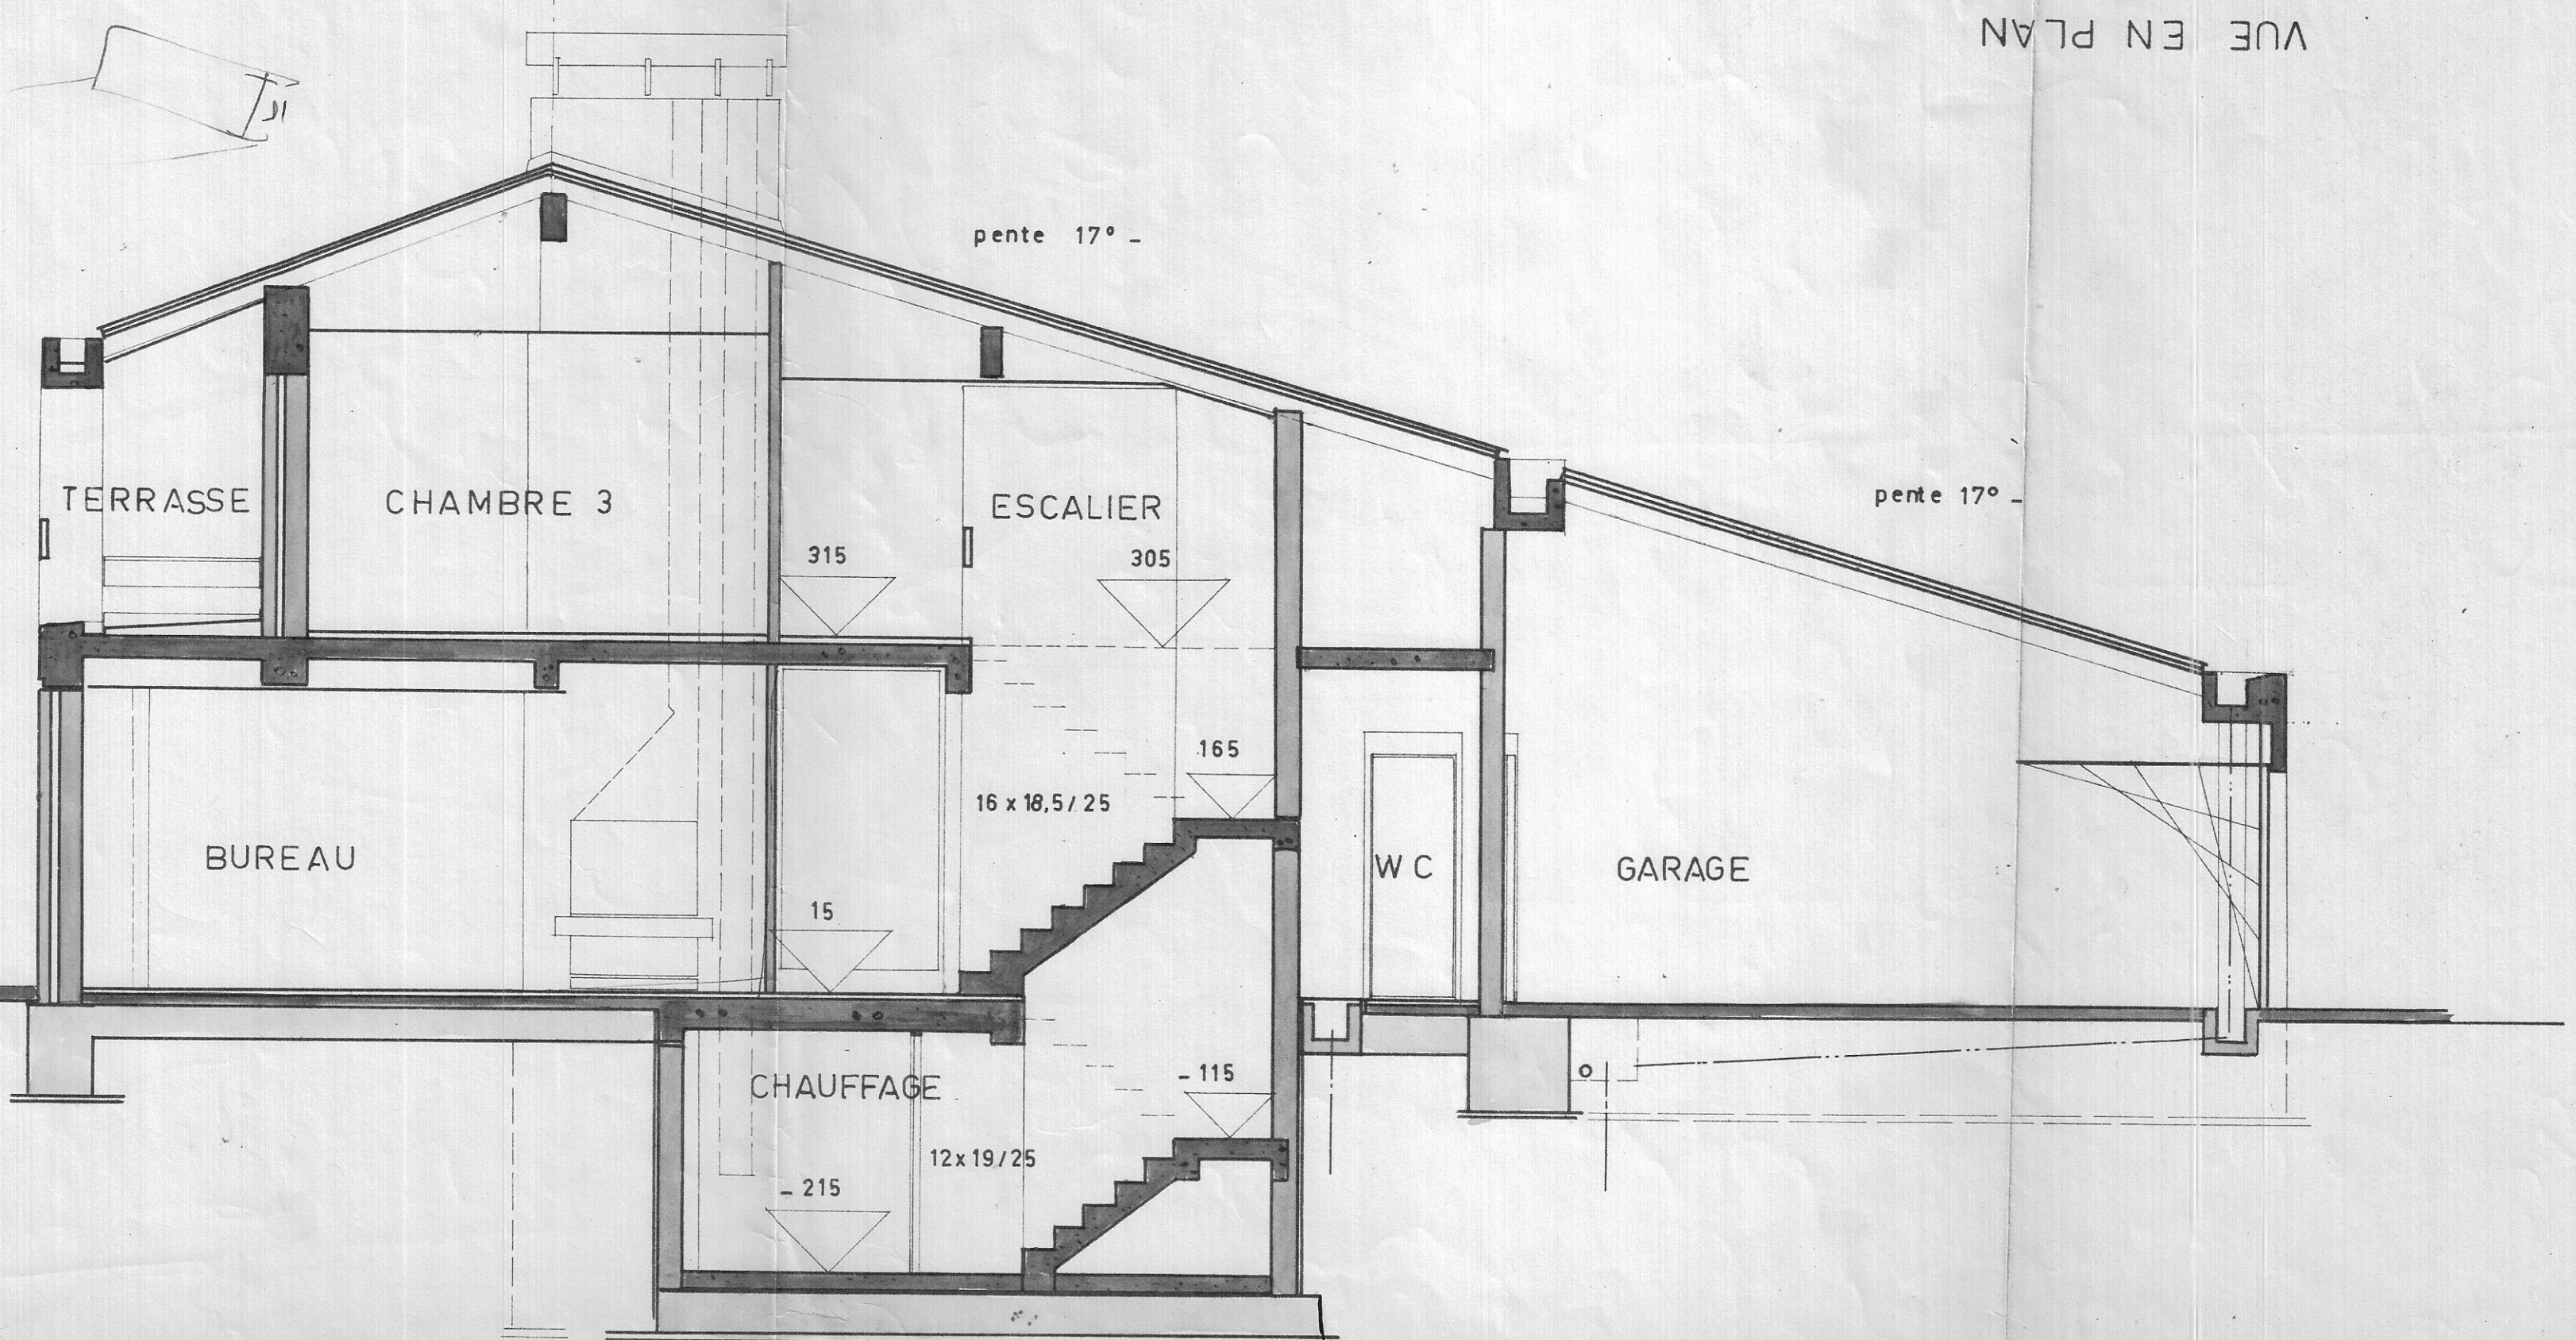

DOSSIER PLAN	DE LIEGE	PROVINCE	DE FORET TROOZ	COMMUNE	DE FORET TROOZ	PLAN REZ	MAISON D'HABITATION	FACES SUD et OUEST	COUPE AA	échelle N	1/50	250364
RENDREUR	M. PIROTE 48 bd FRERE ORBAN LIEGE	SITUATION	RUE DES FOUGÈRES CADASTRE SECTION F 13213 PARTIE	RENDREUR	M. PIROTE 48 bd FRERE ORBAN LIEGE	IMMATRICULE	74 3330	ARCHITECTE	BAUDON 13 PAPENKASSTEE BRUXELLES 18 BR 2888	le rendeur	l'entreprise	l'architecte
ACCORD	POUR	le rendeur	l'entreprise	l'architecte	l'entreprise	l'architecte	l'entreprise	l'architecte	l'entreprise	l'architecte	l'entreprise	l'architecte

FACE SUD

COUPE AA

maçonnerie briques locales
peinture blanche

vitrage clair

menuiseries extérieures
dark métal
naturel verni

moellons grès

ardoises artificielles a.c.

tôle peinte noire