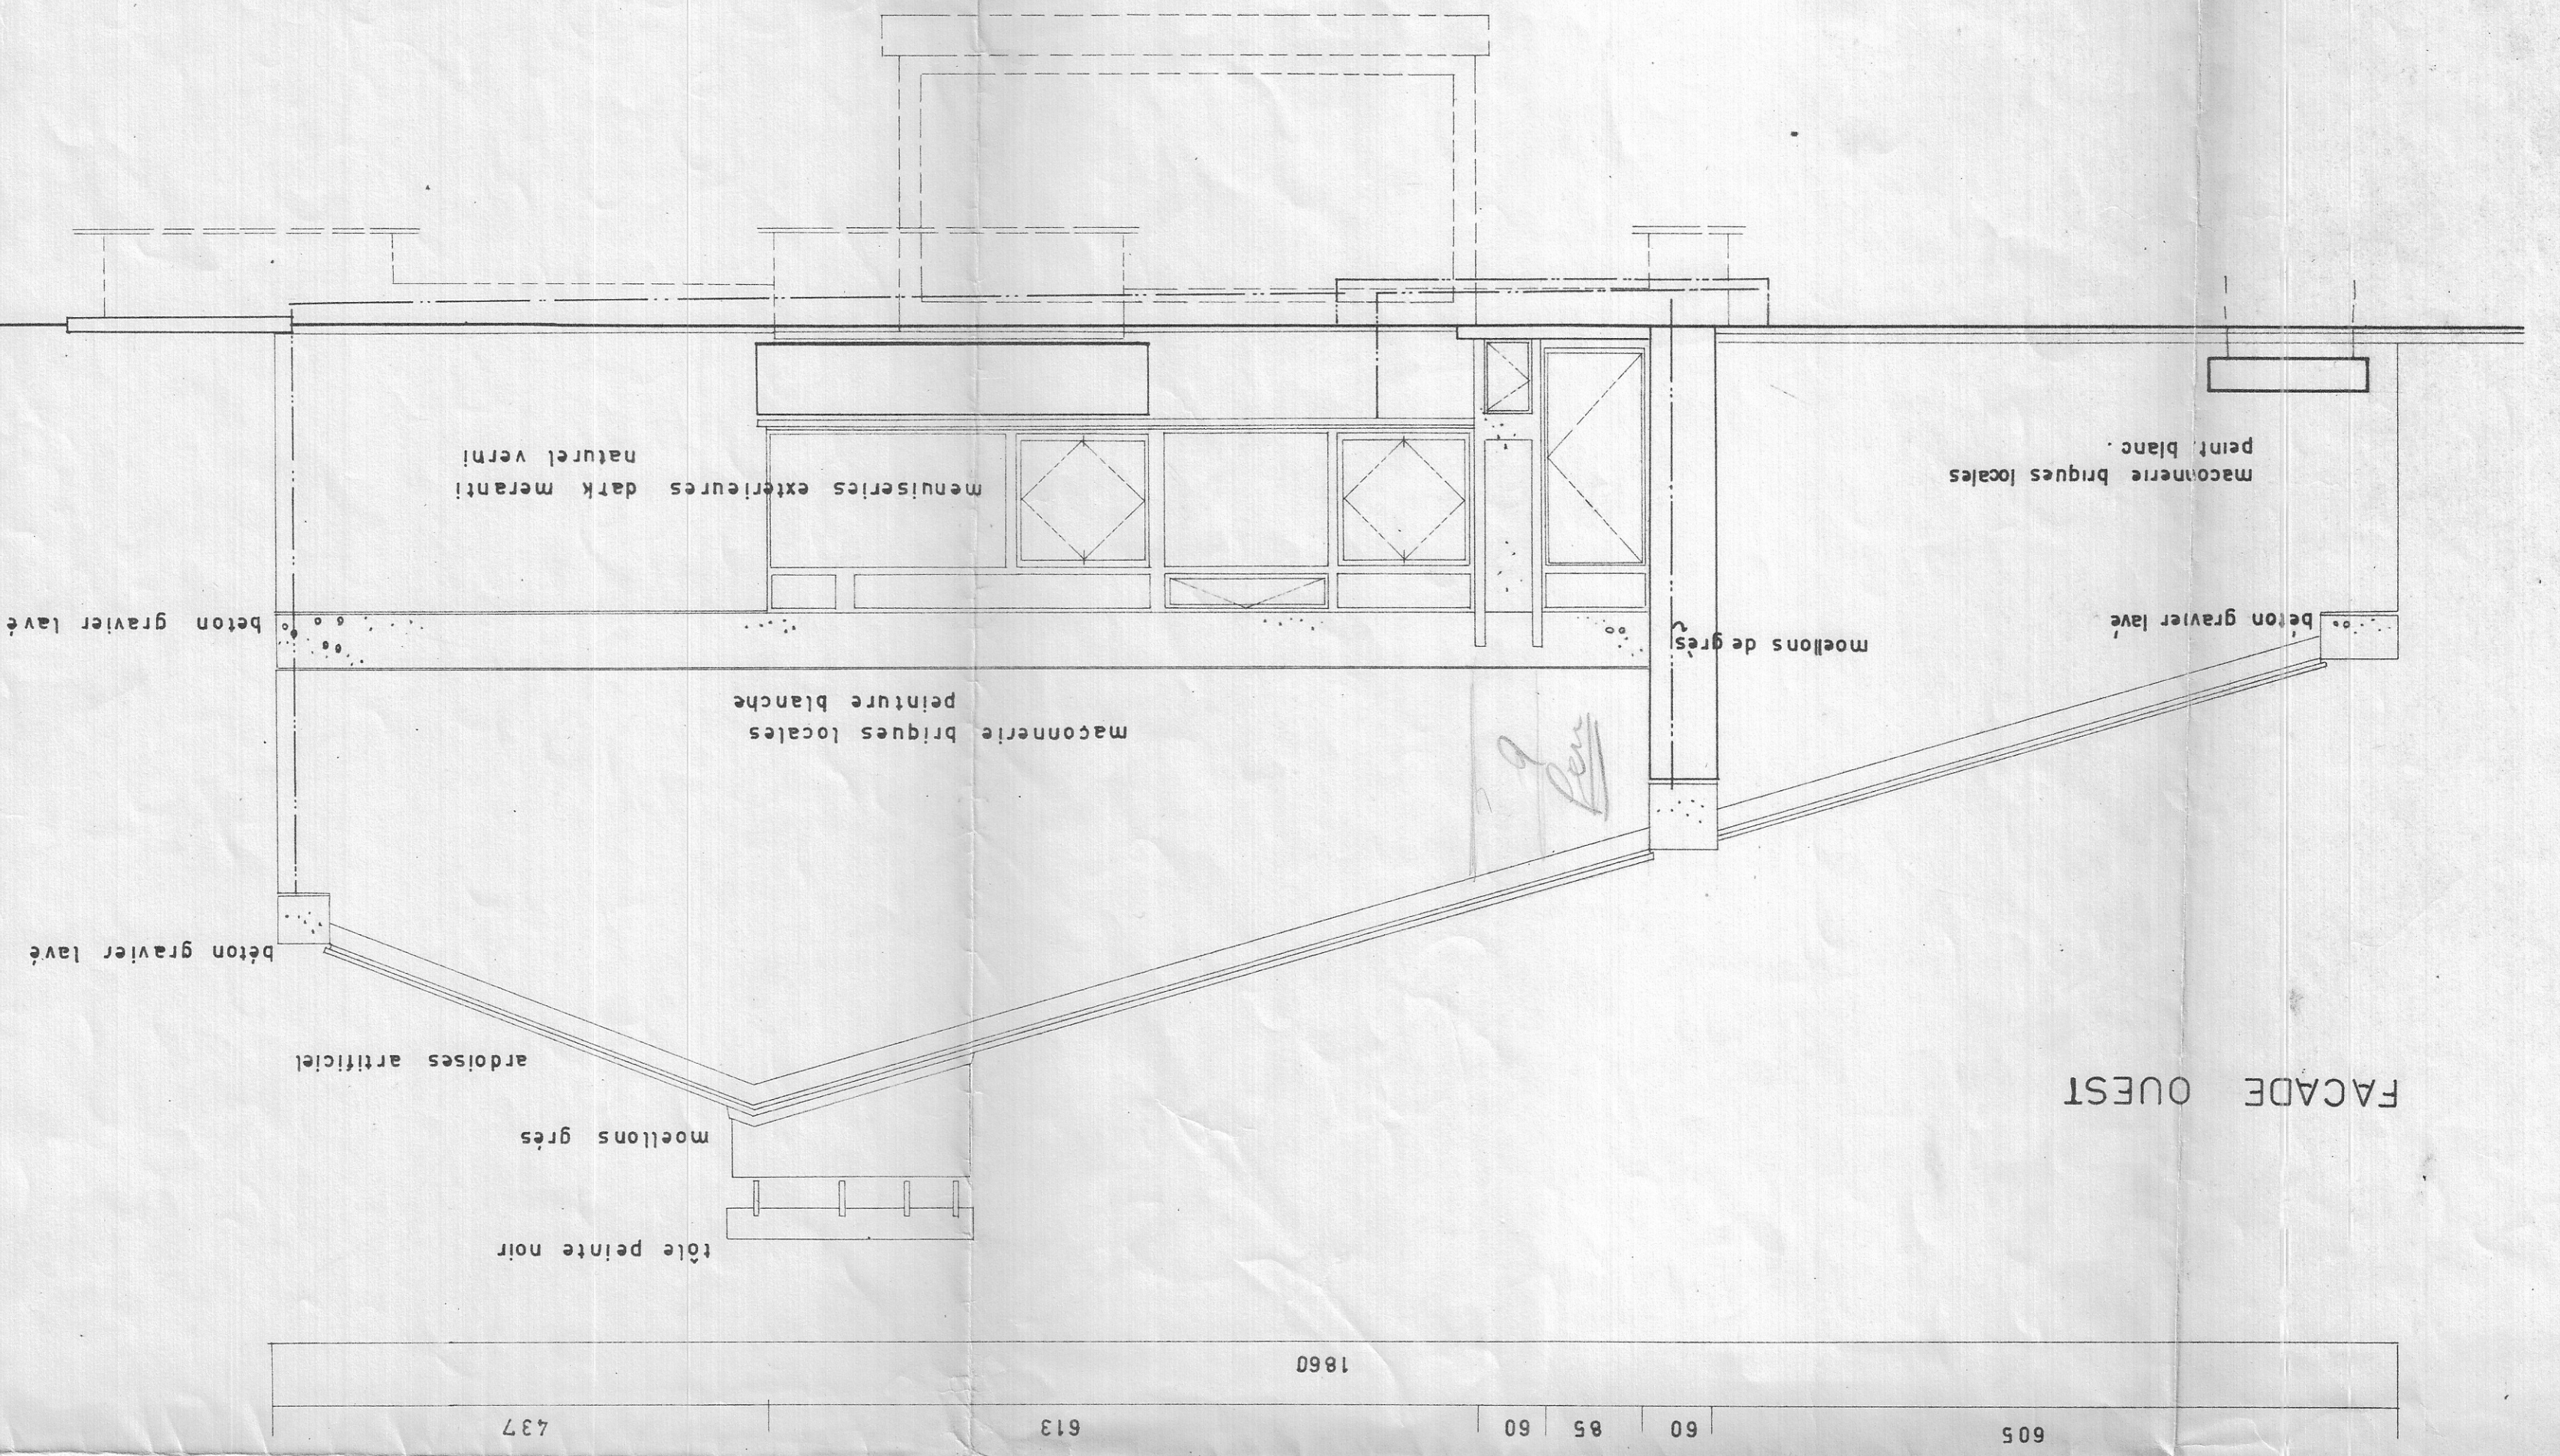

DOSSIER PLAN	DE LIEGE	PROVINCE	DE FORET TROOZ	COMMUNE	DE FORET TROOZ	PLAN REZ	MAISON D'HABITATION	FACES SUD et OUEST	COUPE AA	échelle N	1/50	250364
RENDREUR	M. PIROTE 48 bd FRERE ORBAN LIEGE	SITUATION	RUE DES FOUGÈRES CADASTRE SECTION F 13213 PARTIE	RENDREUR	M. PIROTE 48 bd FRERE ORBAN LIEGE	IMMATRICULE	74 3330	ARCHITECTE	BAUDON 13 PAPENKASSTEE BRUXELLES 18 BR 2888	le rendeur	l'entreprise	l'architecte
ACCORD	POUR	le rendeur	l'entreprise	l'architecte	l'entreprise	l'architecte	l'entreprise	l'architecte	l'entreprise	l'architecte	l'entreprise	l'architecte

FACE SUD

COUPE AA

maçonnerie briques locales
peinture blanche

vitrage clair

menuiseries extérieures
dark métal
naturel verni

moellons grès

ardoises artificielles a.c.

tôle peinte noire

beton gravier lavé

desserte ac naturel