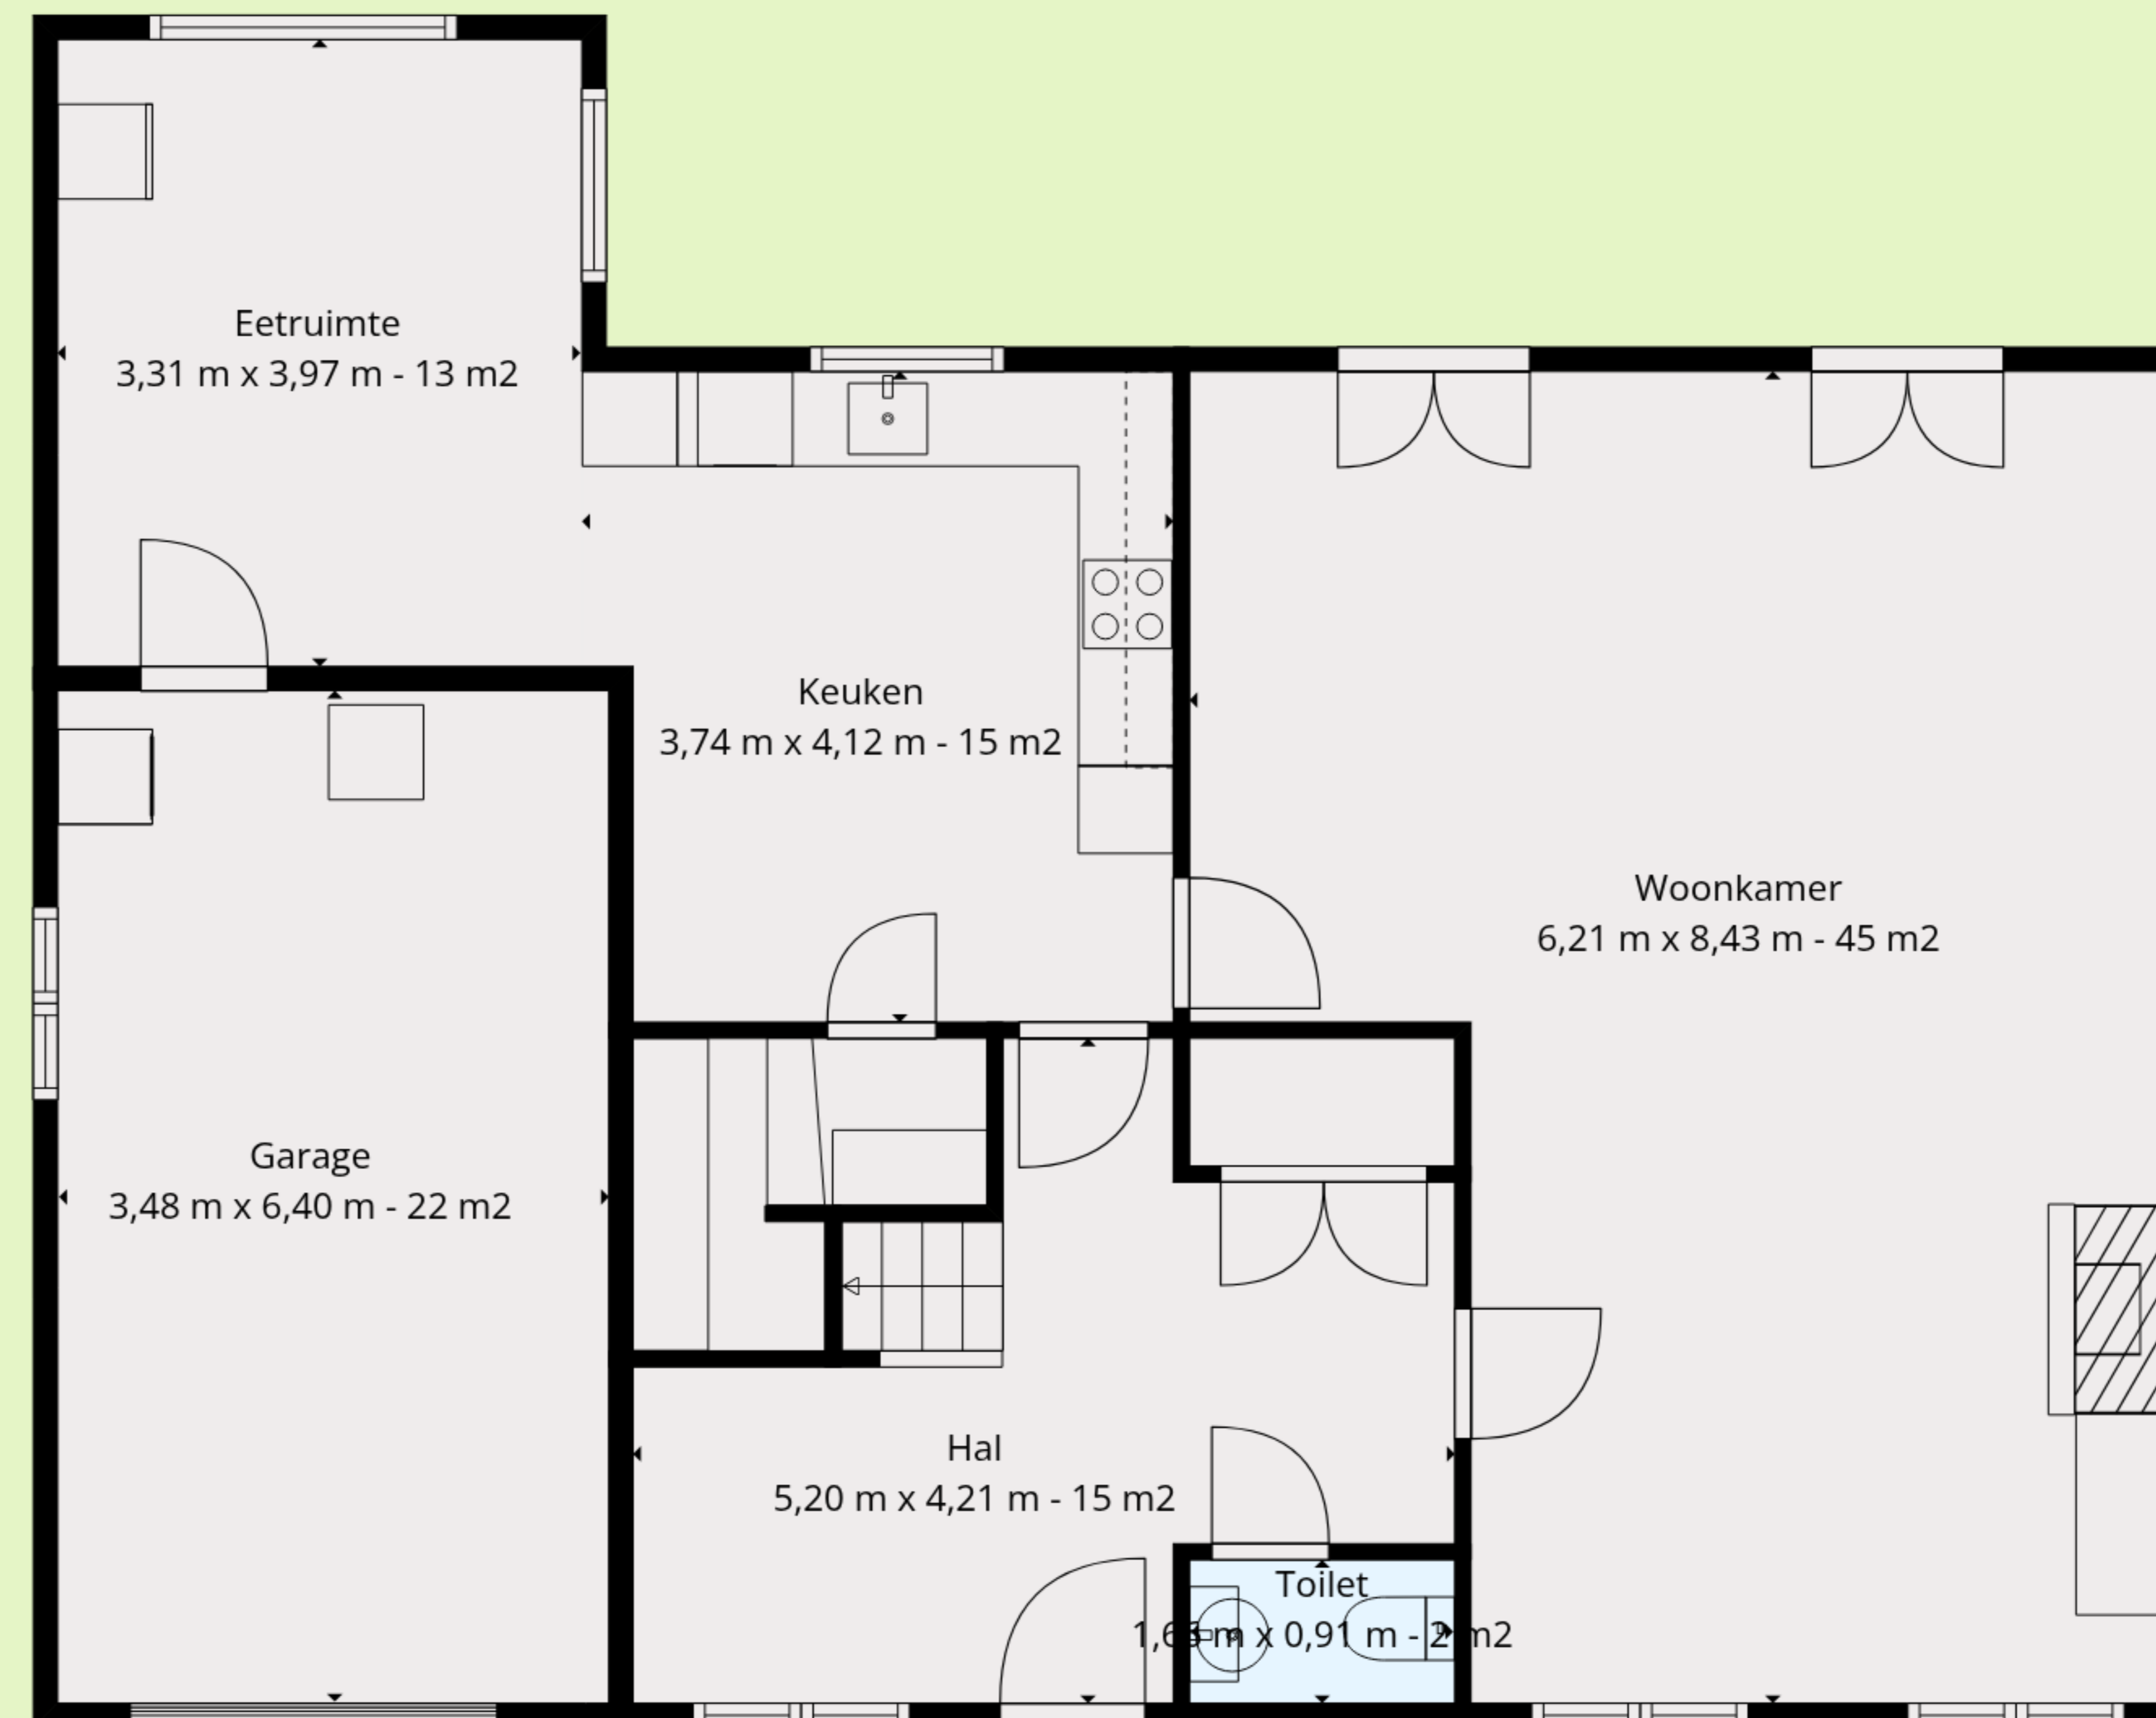

Totaal: 198 m²

Gelijkvloers: 96 M², 1e Verdieping: 102 m²

Uitgesloten Gebied: Garage: 22 M², Berging: 11 M², Muren: 16 m²

De Afmetingen Worden Berekend Met Cubicasa-technologie. Worden Geacht Zeer Betrouwbaar Te Zijn, Maar Niet Gegarandeerd.

de boer & partners
immobielgroep

1e Verdieping

Gelijkvloers

Totaal: 198 m²

Gelijkvloers: 96 M², 1e Verdieping: 102 m²

Uitgesloten Gebied: Garage: 22 M², Berging: 11 M², Muren: 16 m²

De Afmetingen Worden Berekend Met Cubicasa-technologie. Worden Geacht Zeer Betrouwbaar Te Zijn, Maar Niet Gegarandeerd.