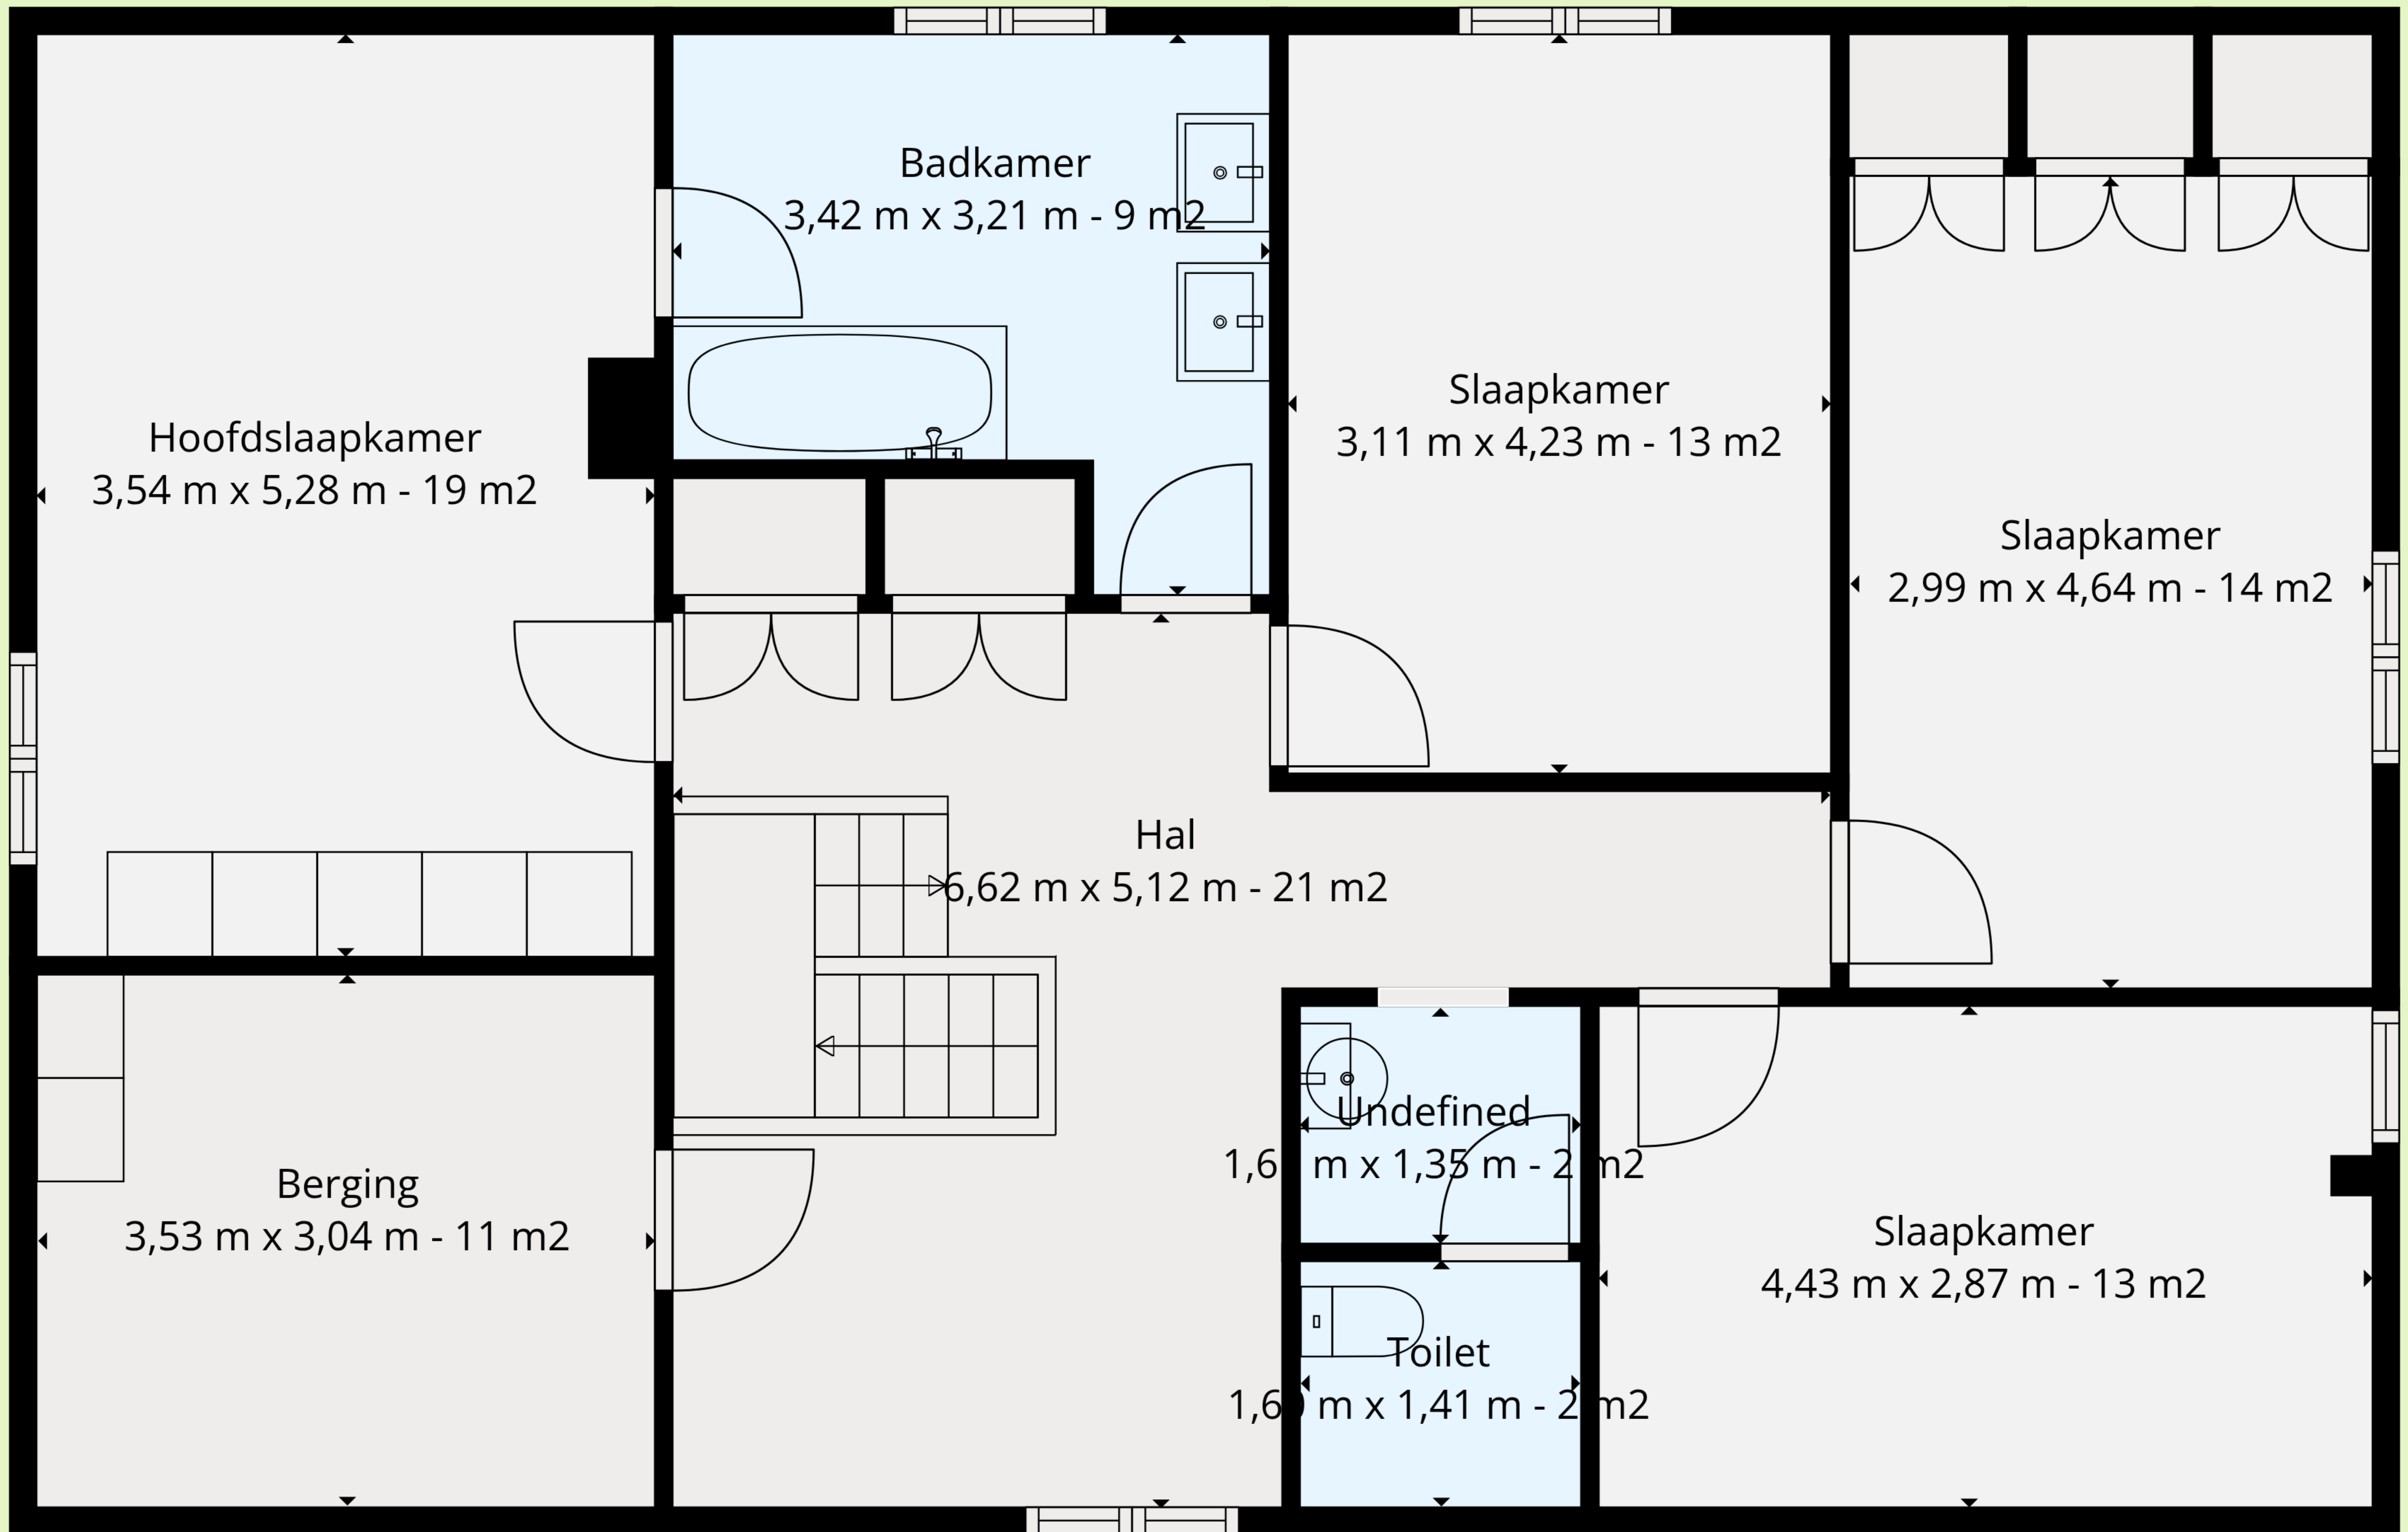

Totaal: 198 m²

Gelijkvloers: 96 M², 1e Verdieping: 102 m²

Uitgesloten Gebied: Garage: 22 M², Berging: 11 M², Muren: 16 m²

De Afmetingen Worden Berekend Met Cubicasa-technologie. Worden Geacht Zeer Betrouwbaar Te Zijn, Maar Niet Gegarandeerd.

de boer & partners
immobielgroep

1e Verdieping

Gelijkvloers

Totaal: 198 m²

Gelijkvloers: 96 M², 1e Verdieping: 102 m²

Uitgesloten Gebied: Garage: 22 M², Berging: 11 M², Muren: 16 m²

De Afmetingen Worden Berekend Met Cubicasa-technologie. Worden Geacht Zeer Betrouwbaar Te Zijn, Maar Niet Gegarandeerd.