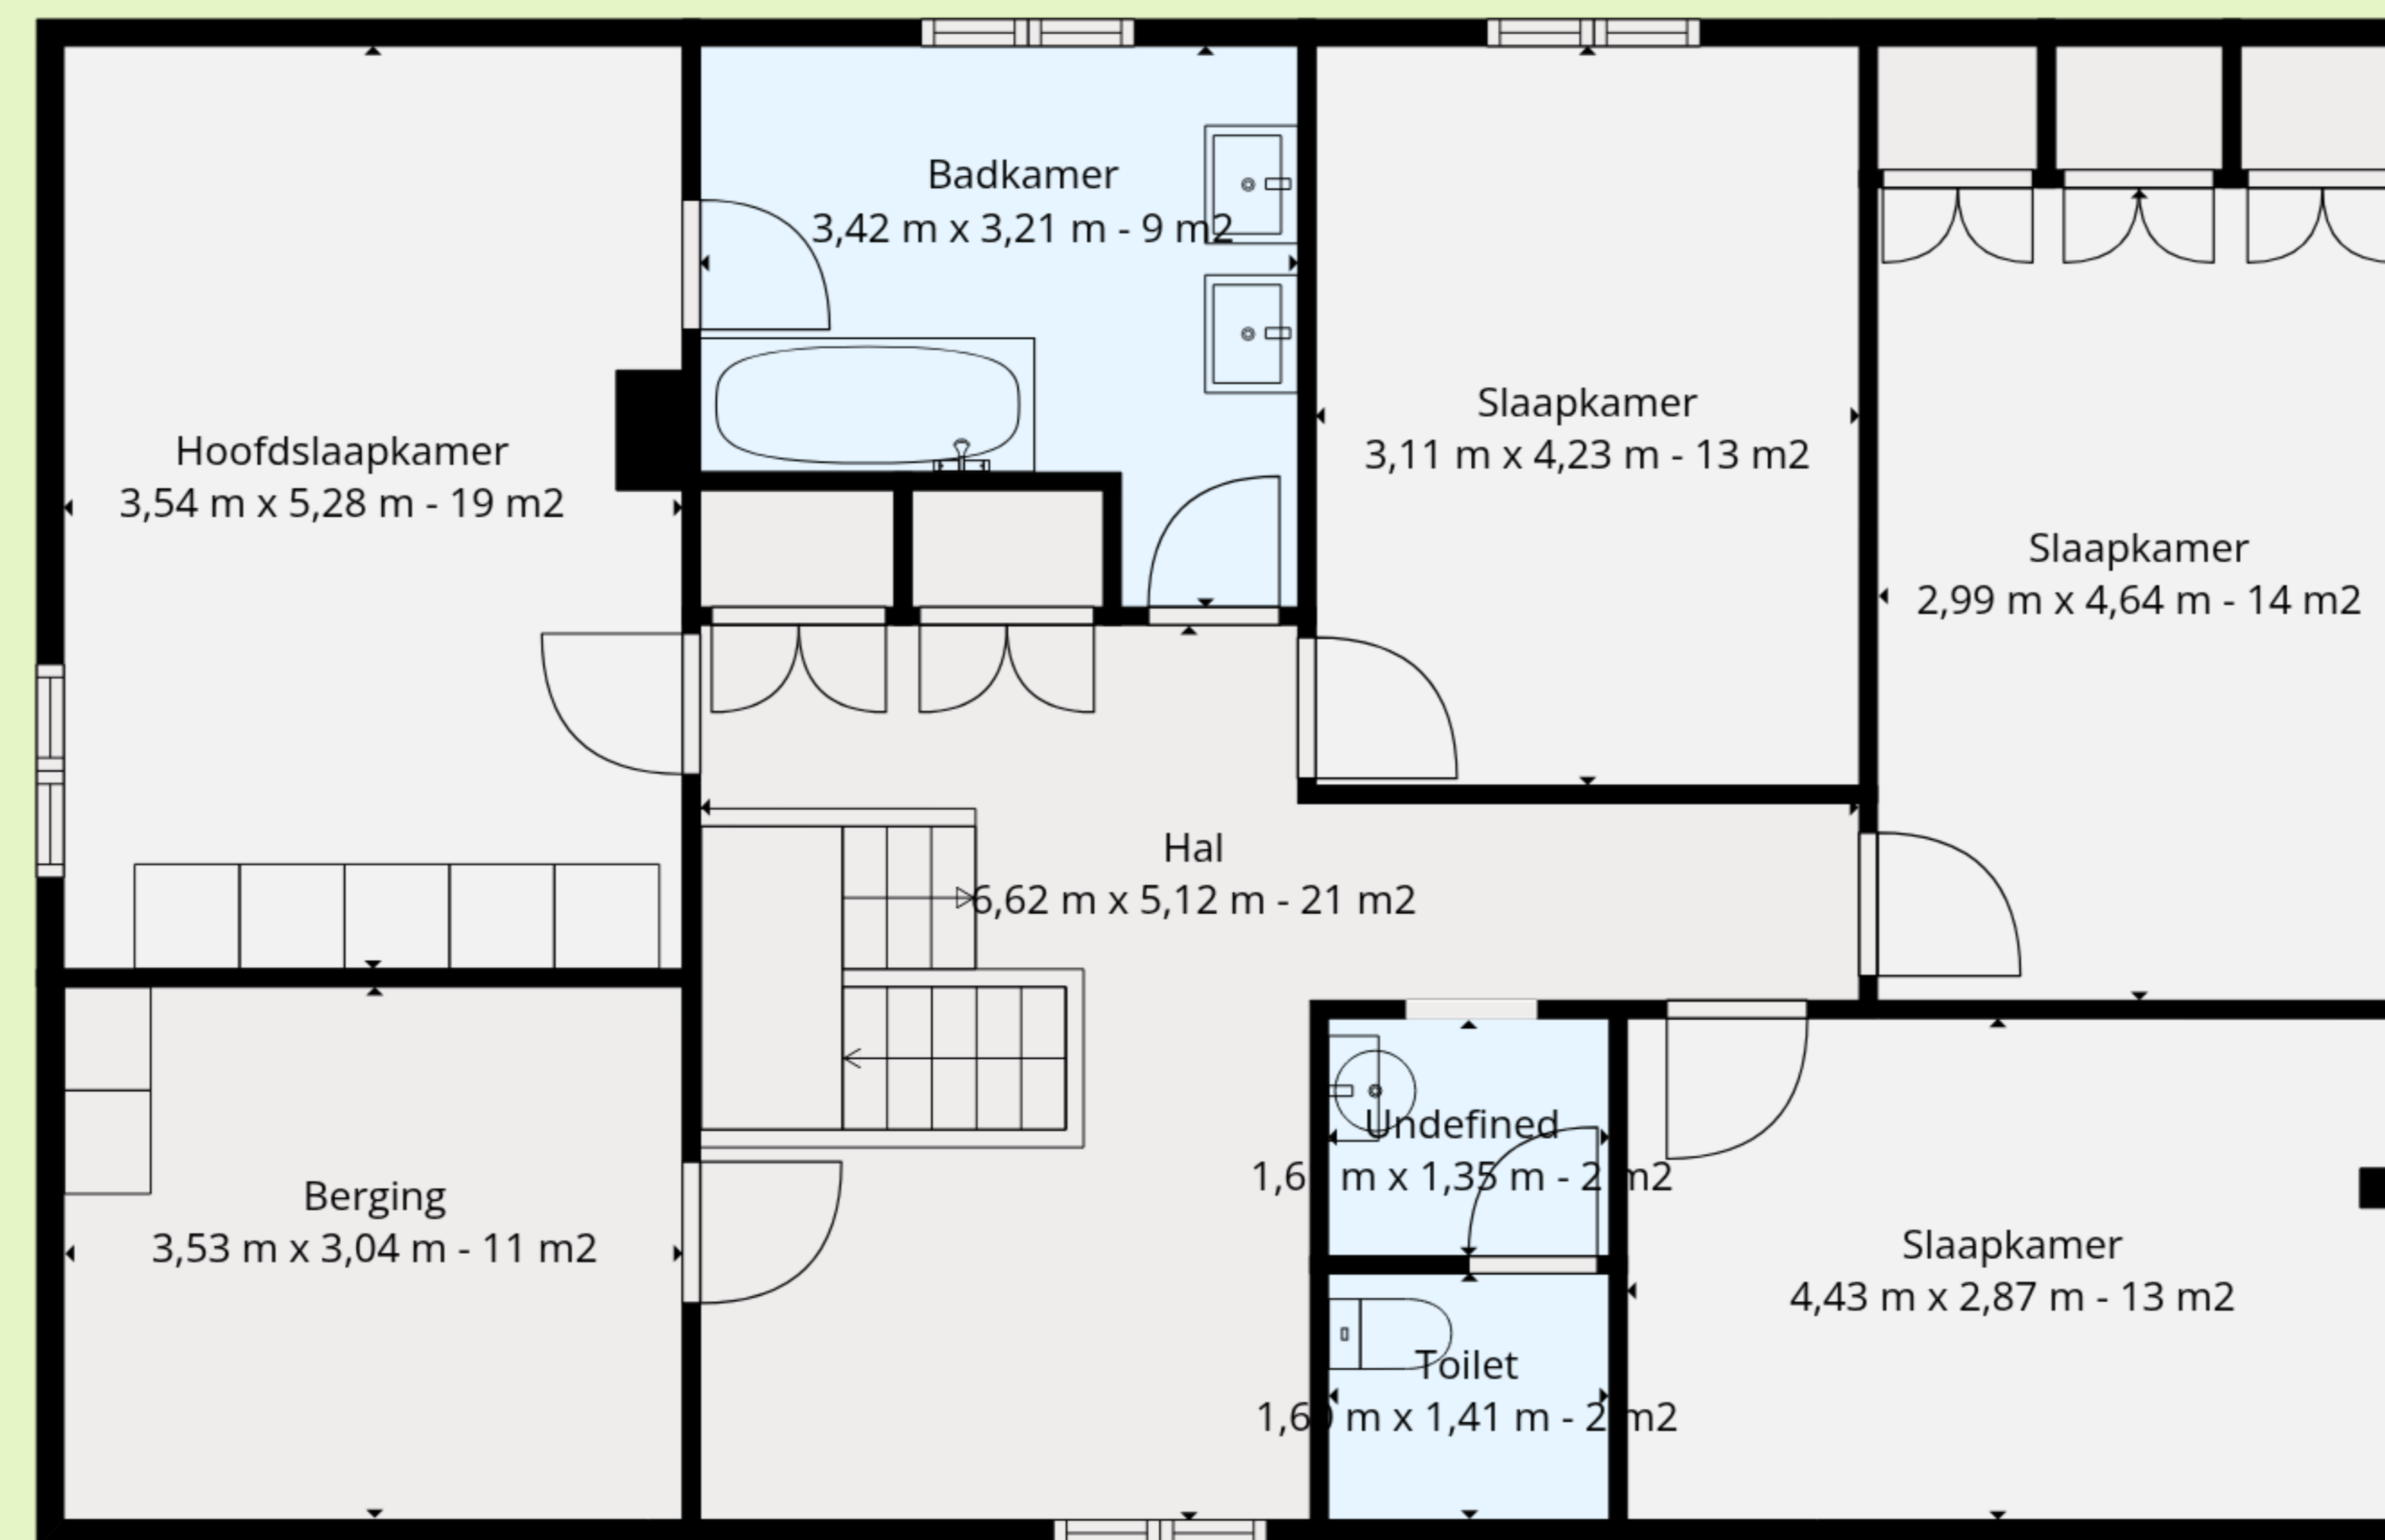

Totaal: 198 m²

Gelijkvloers: 96 M², 1e Verdieping: 102 m²

Uitgesloten Gebied: Garage: 22 M², Berging: 11 M², Muren: 16 m²

De Afmetingen Worden Berekend Met Cubicasa-technologie. Worden Geacht Zeer Betrouwbaar Te Zijn, Maar Niet Gegarandeerd.

de boer & partners
immobielgroep

1e Verdieping

Gelijkvloers

Totaal: 198 m²

Gelijkvloers: 96 M², 1e Verdieping: 102 m²

Uitgesloten Gebied: Garage: 22 M², Berging: 11 M², Muren: 16 m²

De Afmetingen Worden Berekend Met Cubicasa-technologie. Worden Geacht Zeer Betrouwbaar Te Zijn, Maar Niet Gegarandeerd.