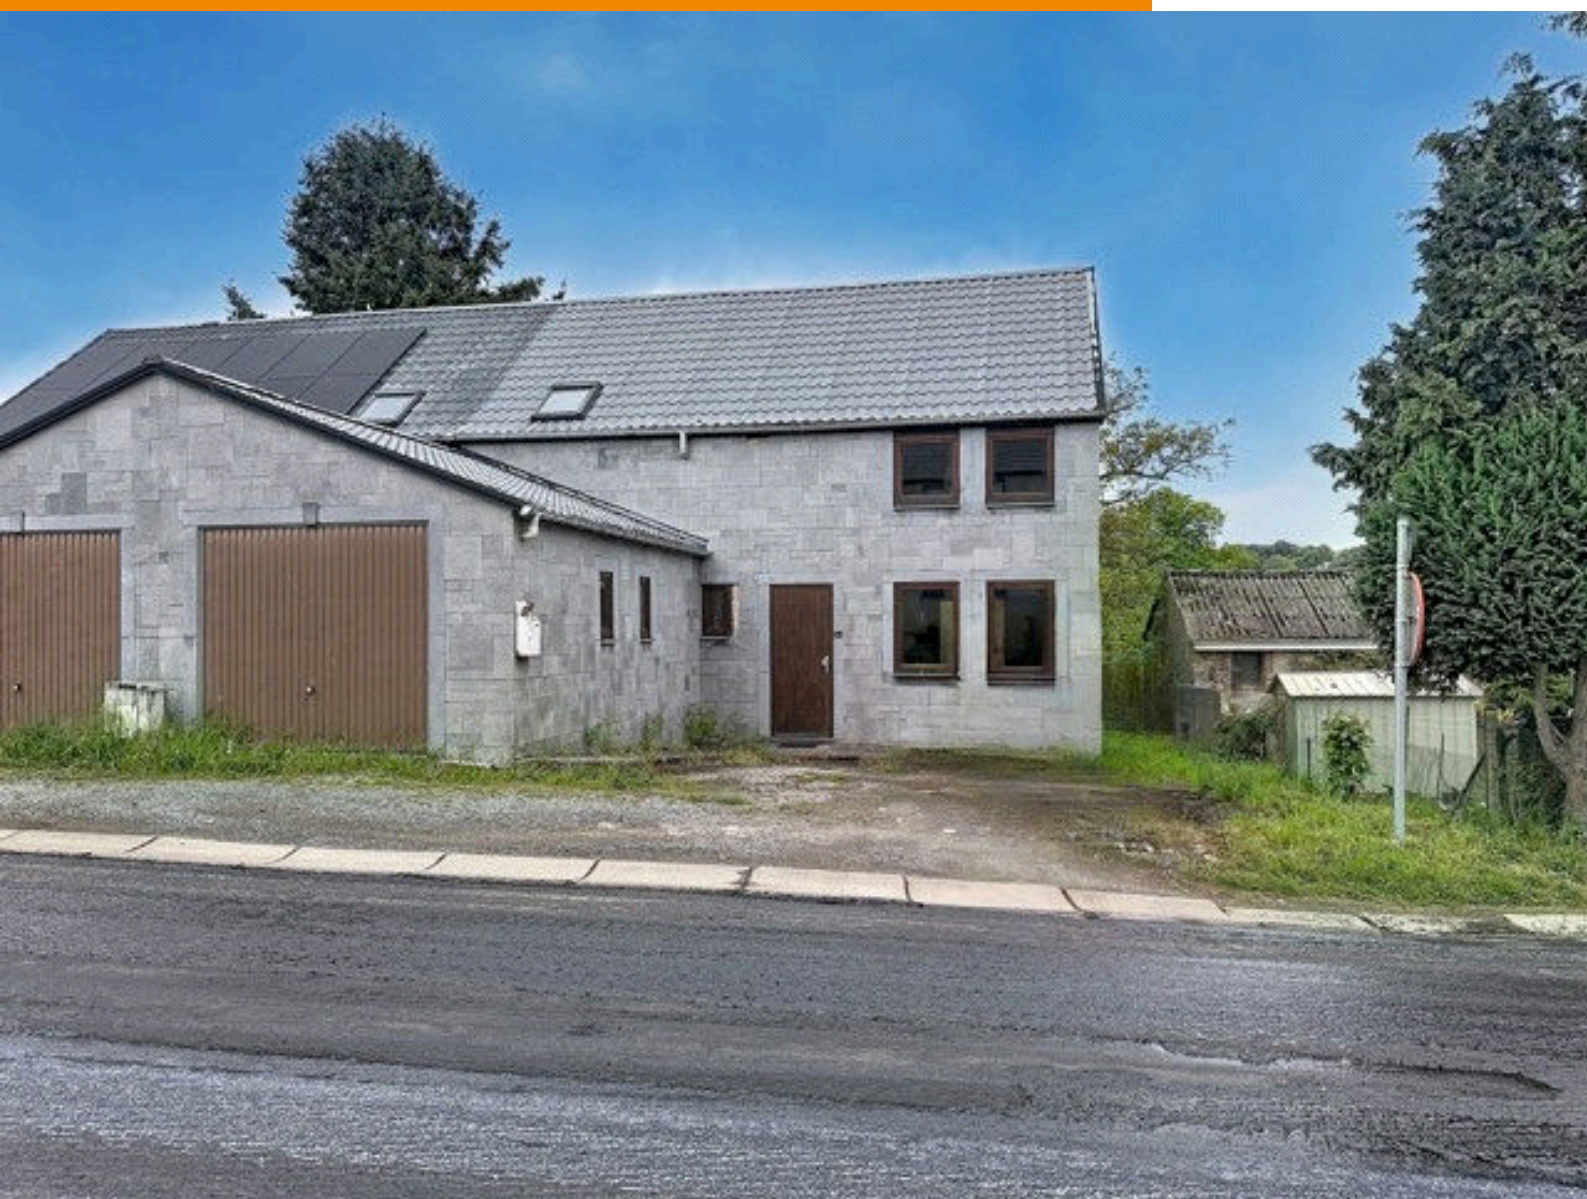

Maison Modave

À vendre

249.000 €

Route de Limet 26, 4577 Modave

Surface habitable
nombre de chambres
jardin
Étages nombre

130 m²
3
oui
2

Surface terrain
nombre de façades
parking

371 m²
3
oui