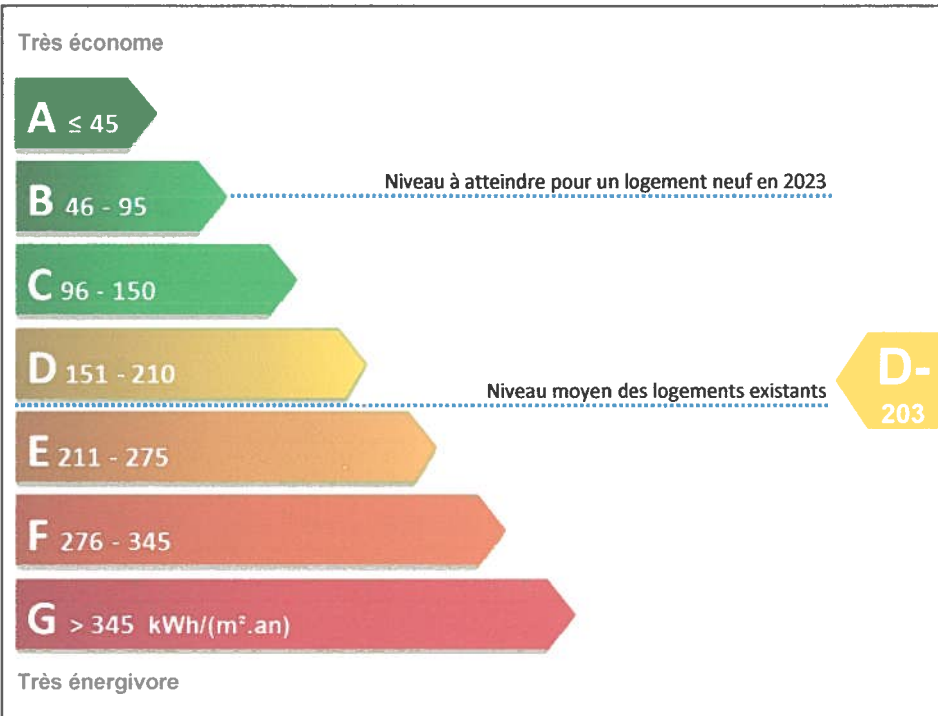

IDENTIFICATION DE L'HABITATION

Adresse Avenue Général Bastin, 20
1200 Woluwe-Saint-Lambert

Appartement Rez-de-chaussée

Surface brute 57 m²

Ce certificat de performance énergétique (PEB) informe sur la qualité énergétique de ce logement et propose un scénario de rénovation à mettre en oeuvre pour améliorer sa performance énergétique. La consommation par m² repris ci-dessous permet de comparer de manière objective la performance énergétique des logements bruxellois, indépendamment du comportement des occupants et de la superficie du logement. **Félicitations, cette habitation est meilleure que la moyenne !**

Indicateurs de performance énergétique de l'habitation

Classe énergétique

Energie renouvelable

Emissions de CO₂

Consommation annuelle d'énergie primaire

Vos consommations réelles sont différentes des consommations calculées ci-dessus?

Les raisons sont expliquées dans le paragraphe : "Quelle différence avec la consommation réelle du logement?"

Recommandations pour améliorer la performance énergétique de ce logement

Ce certificat PEB propose les travaux à réaliser qui permettent la plus grande amélioration de la performance énergétique de ce logement. Ces recommandations sont générées sur base des données encodées par le certificateur. Elles sont reprises de manière synthétique dans le scénario de rénovation et ensuite de manière détaillée dans la liste détaillée.