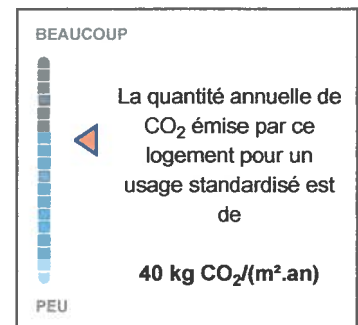

IDENTIFICATION DE L'HABITATION

Adresse Avenue Général Bastin, 20
1200 Woluwe-Saint-Lambert

Appartement Rez-de-chaussée

Surface brute 57 m²

Ce certificat de performance énergétique (PEB) informe sur la qualité énergétique de ce logement et propose un scénario de rénovation à mettre en oeuvre pour améliorer sa performance énergétique. La consommation par m² repris ci-dessous permet de comparer de manière objective la performance énergétique des logements bruxellois, indépendamment du comportement des occupants et de la superficie du logement. **Félicitations, cette habitation est meilleure que la moyenne !**

Indicateurs de performance énergétique de l'habitation

Classe énergétique

Energie renouvelable

Emissions de CO₂

Consommation annuelle d'énergie primaire

Vos consommations réelles sont différentes des consommations calculées ci-dessus?

Les raisons sont expliquées dans le paragraphe : "Quelle différence avec la consommation réelle du logement?"

Recommandations pour améliorer la performance énergétique de ce logement

Ce certificat PEB propose les travaux à réaliser qui permettent la plus grande amélioration de la performance énergétique de ce logement. Ces recommandations sont générées sur base des données encodées par le certificateur. Elles sont reprises de manière synthétique dans le scénario de rénovation et ensuite de manière détaillée dans la liste détaillée.