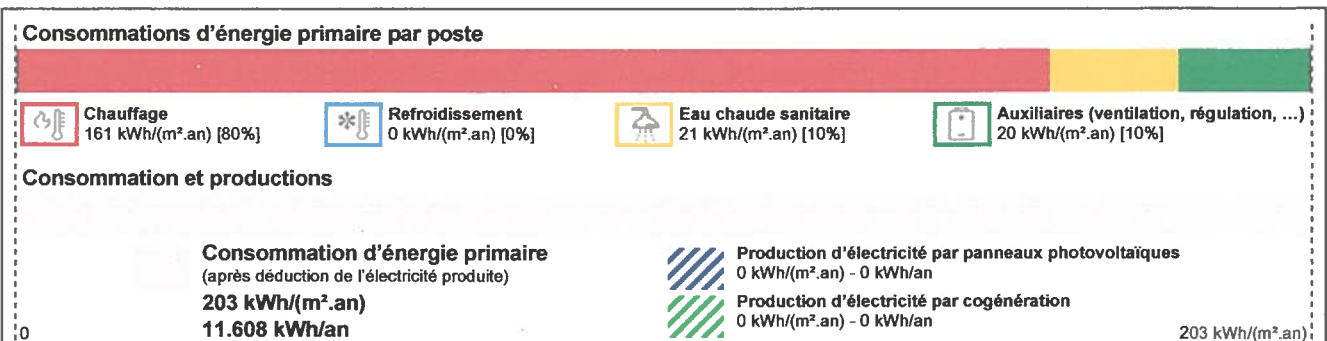

IDENTIFICATION DE L'HABITATION

Adresse Avenue Général Bastin, 20
1200 Woluwe-Saint-Lambert

Appartement Rez-de-chaussée

Surface brute 57 m²

Ce certificat de performance énergétique (PEB) informe sur la qualité énergétique de ce logement et propose un scénario de rénovation à mettre en oeuvre pour améliorer sa performance énergétique. La consommation par m² repris ci-dessous permet de comparer de manière objective la performance énergétique des logements bruxellois, indépendamment du comportement des occupants et de la superficie du logement. **Félicitations, cette habitation est meilleure que la moyenne !**

Indicateurs de performance énergétique de l'habitation

Classe énergétique

Energie renouvelable

Emissions de CO₂

Consommation annuelle d'énergie primaire

Vos consommations réelles sont différentes des consommations calculées ci-dessus?

Les raisons sont expliquées dans le paragraphe : "Quelle différence avec la consommation réelle du logement?"

Recommandations pour améliorer la performance énergétique de ce logement

Ce certificat PEB propose les travaux à réaliser qui permettent la plus grande amélioration de la performance énergétique de ce logement. Ces recommandations sont générées sur base des données encodées par le certificateur. Elles sont reprises de manière synthétique dans le scénario de rénovation et ensuite de manière détaillée dans la liste détaillée.

Scénario de rénovation recommandé

Le scénario de rénovation proposé ci-dessous reprend l'ensemble des recommandations de travaux et présente les économies d'énergie réalisées. Les recommandations sont classées par ordre d'économie en énergie primaire. La 1ère recommandation est donc celle qui permet d'améliorer le plus la performance du logement. Le résultat présenté à la fin du scénario est obtenu si tous ces travaux ont été réalisés. L'ordre des travaux n'est évidemment pas obligatoire. Le propriétaire est libre d'adapter ce scénario en fonction de ses besoins.