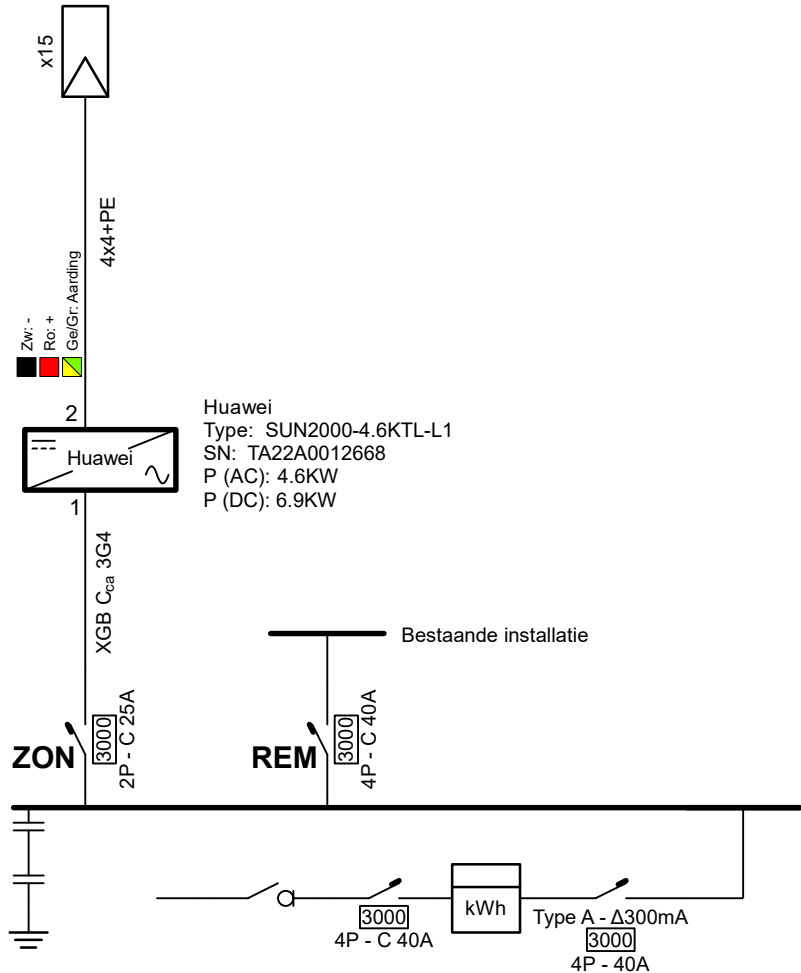

Merk: JINKO
 Type: JKM440N-54HL4R-B
 Pmax: 440Wp
 Vmpp: 32.99V
 Imp: 13.34A
 Isc: 13.80A
 Uoc: 39.57V

Installatie is gecontroleerd door:
 OCB, Kon. Astridlaan 60, 2550 Kontich
 Onderzoeker: **DE CLOET Christophe**
 Datum: 04/04/2025
 PV nr.: 6387734
 Handtekening:

	Plaats van de elektrische installatie	Installateur Li-tech bv Molenstraat 5 9340 Impe GSM: 0468 12 59 20 e-mail: lievens.deblieck@gmail.com BTW BE 0780.691.633	p. 1/2
			Eendraadschema
			Datum: 4/04/2025
			3 x 230V ~ 50Hz
			V.2025-04-04 08:22:37

Berging achteraan

Dakvlak woning

Installatie is gecontroleerd door:

OCB, Kon. Astridlaan 60, 2550 Kontich
Onderzoeker : **DE CLOET Christophe**

Datum : 04/04/2025

PV nr. : 6387734

Handtekening :

Plaats van de elektrische installatie