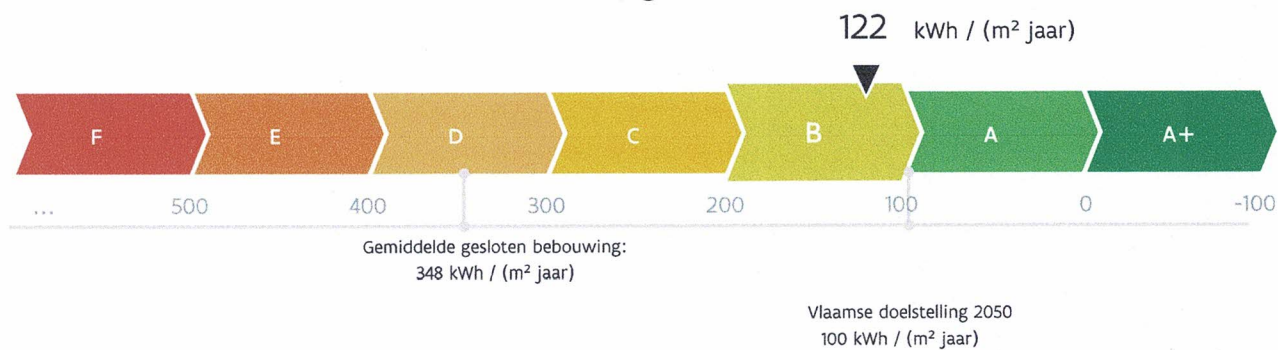

Energieprestatiecertificaat

Residentiële eenheid

Rode Kruisstraat 7, 2850 Boom

woning, gesloten bebouwing | oppervlakte: 169 m²

certificaatnummer: 20260331-0002541008-RES-3

Energie label

De energiescore en het energielabel van deze woning zijn bepaald via een theoretische berekening op basis van de bestaande toestand van het gebouw. Er wordt geen rekening gehouden met het gedrag en het werkelijke energieverbruik van de (vorige) bewoners. Hoe lager de energiescore, hoe beter.