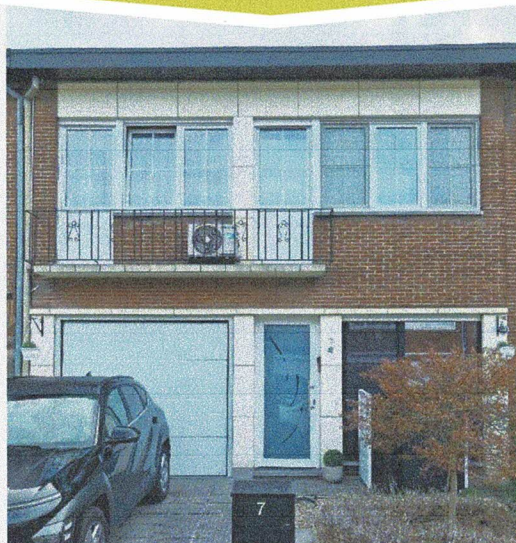

Energieprestatiecertificaat

Residentiële eenheid

Rode Kruisstraat 7, 2850 Boom

woning, gesloten bebouwing | oppervlakte: 169 m²

certificaatnummer: 20260331-0002541008-RES-3

Energie label

De energiescore en het energielabel van deze woning zijn bepaald via een theoretische berekening op basis van de bestaande toestand van het gebouw. Er wordt geen rekening gehouden met het gedrag en het werkelijke energieverbruik van de (vorige) bewoners. Hoe lager de energiescore, hoe beter.