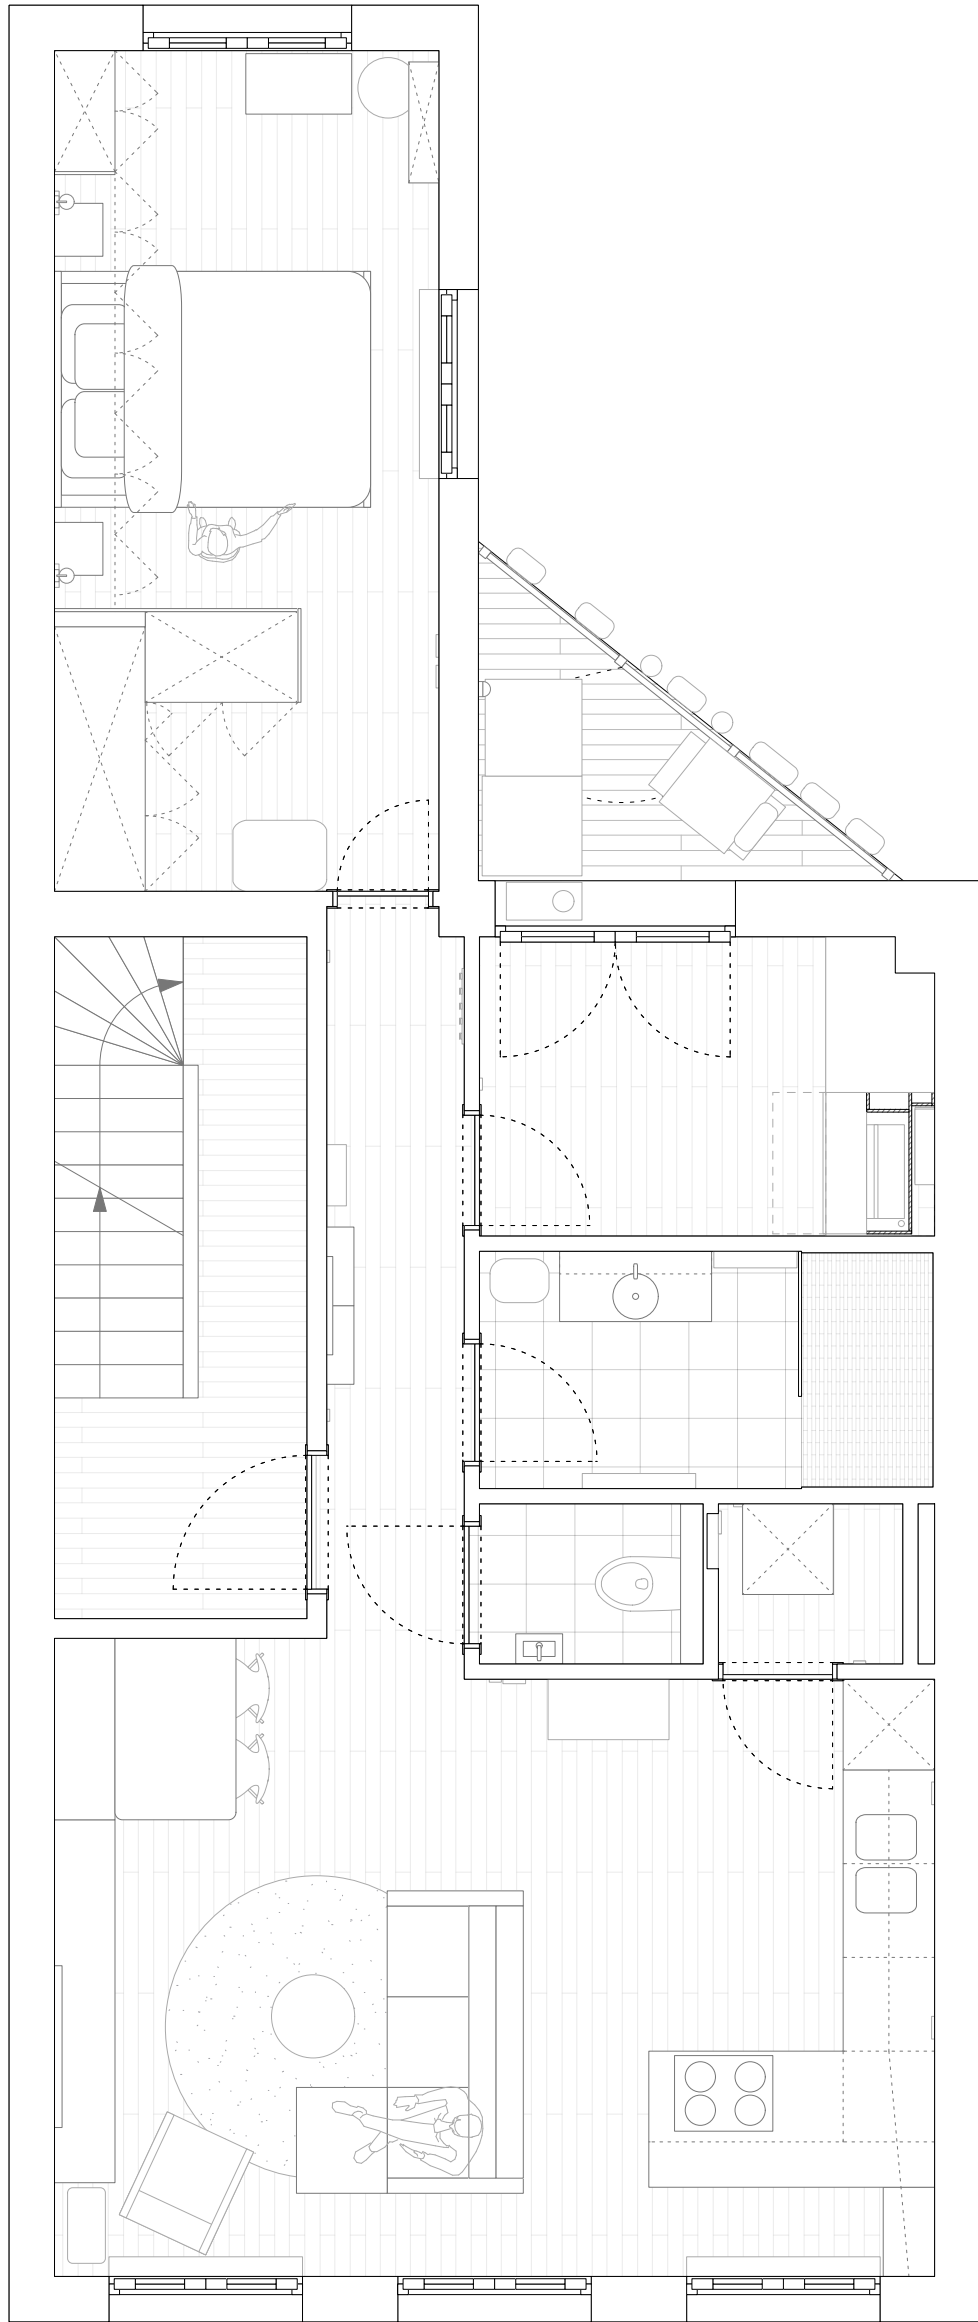

PLAN WONING - LEEG
 schaal 1:50

PLAN - INRICHTING SLAAPKAMER
schaal 1:50