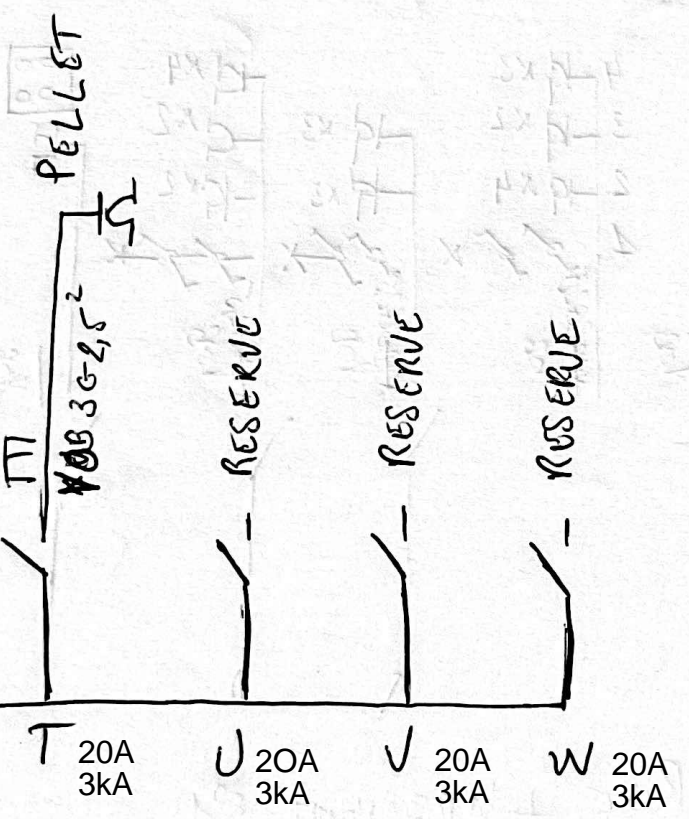

RUE D'ARSIMONT 81
5060 AUVELAIS

Atlas Controle
077 966 57 02
office@atlascontrole.be
www.atlascontrole.be