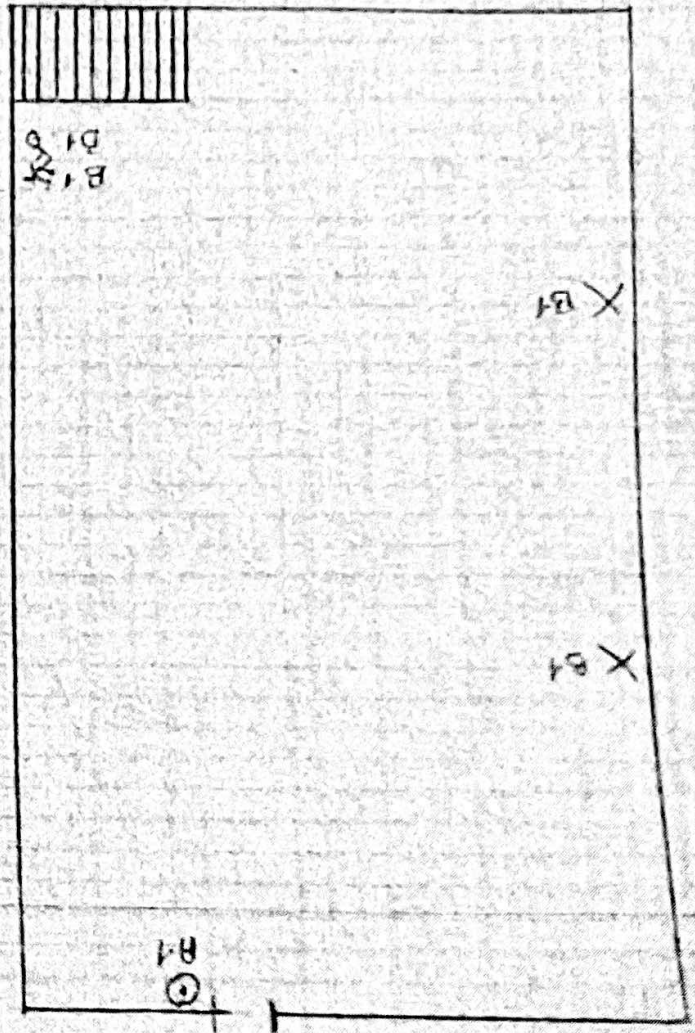

RUE D'ARSIMONT 81  
5060 AUVELAIS

CAVE 2

CAVE 1

Atlas Controle  
0272963101  
office@atlascontrole.be  
www.atlascontrole.be

RDE DIANSIOMENT P1  
Schaaf ADVOKAAT

AM-2000

MAP 17