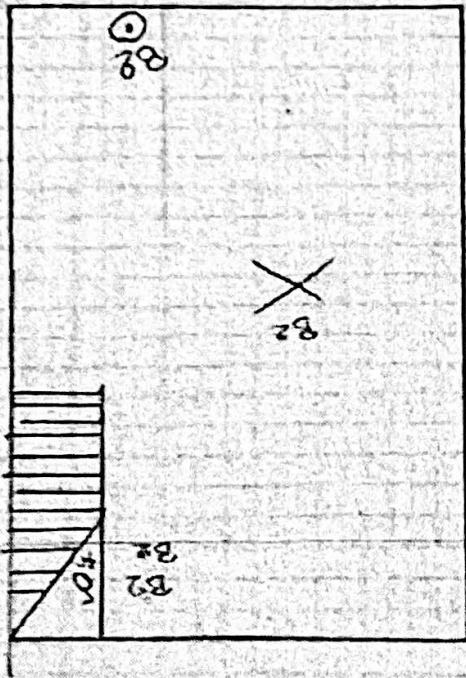

RUE D'ARSIMONT 81  
5060 AUVELAIS

CAVE 2

CAVE 1

Atlas Controle  
0272963101  
office@atlascontrole.be  
www.atlascontrole.be

RDE DIANSIOMENT P1  
Schaaf ADVOKAAT

AM-2000

MAP 17