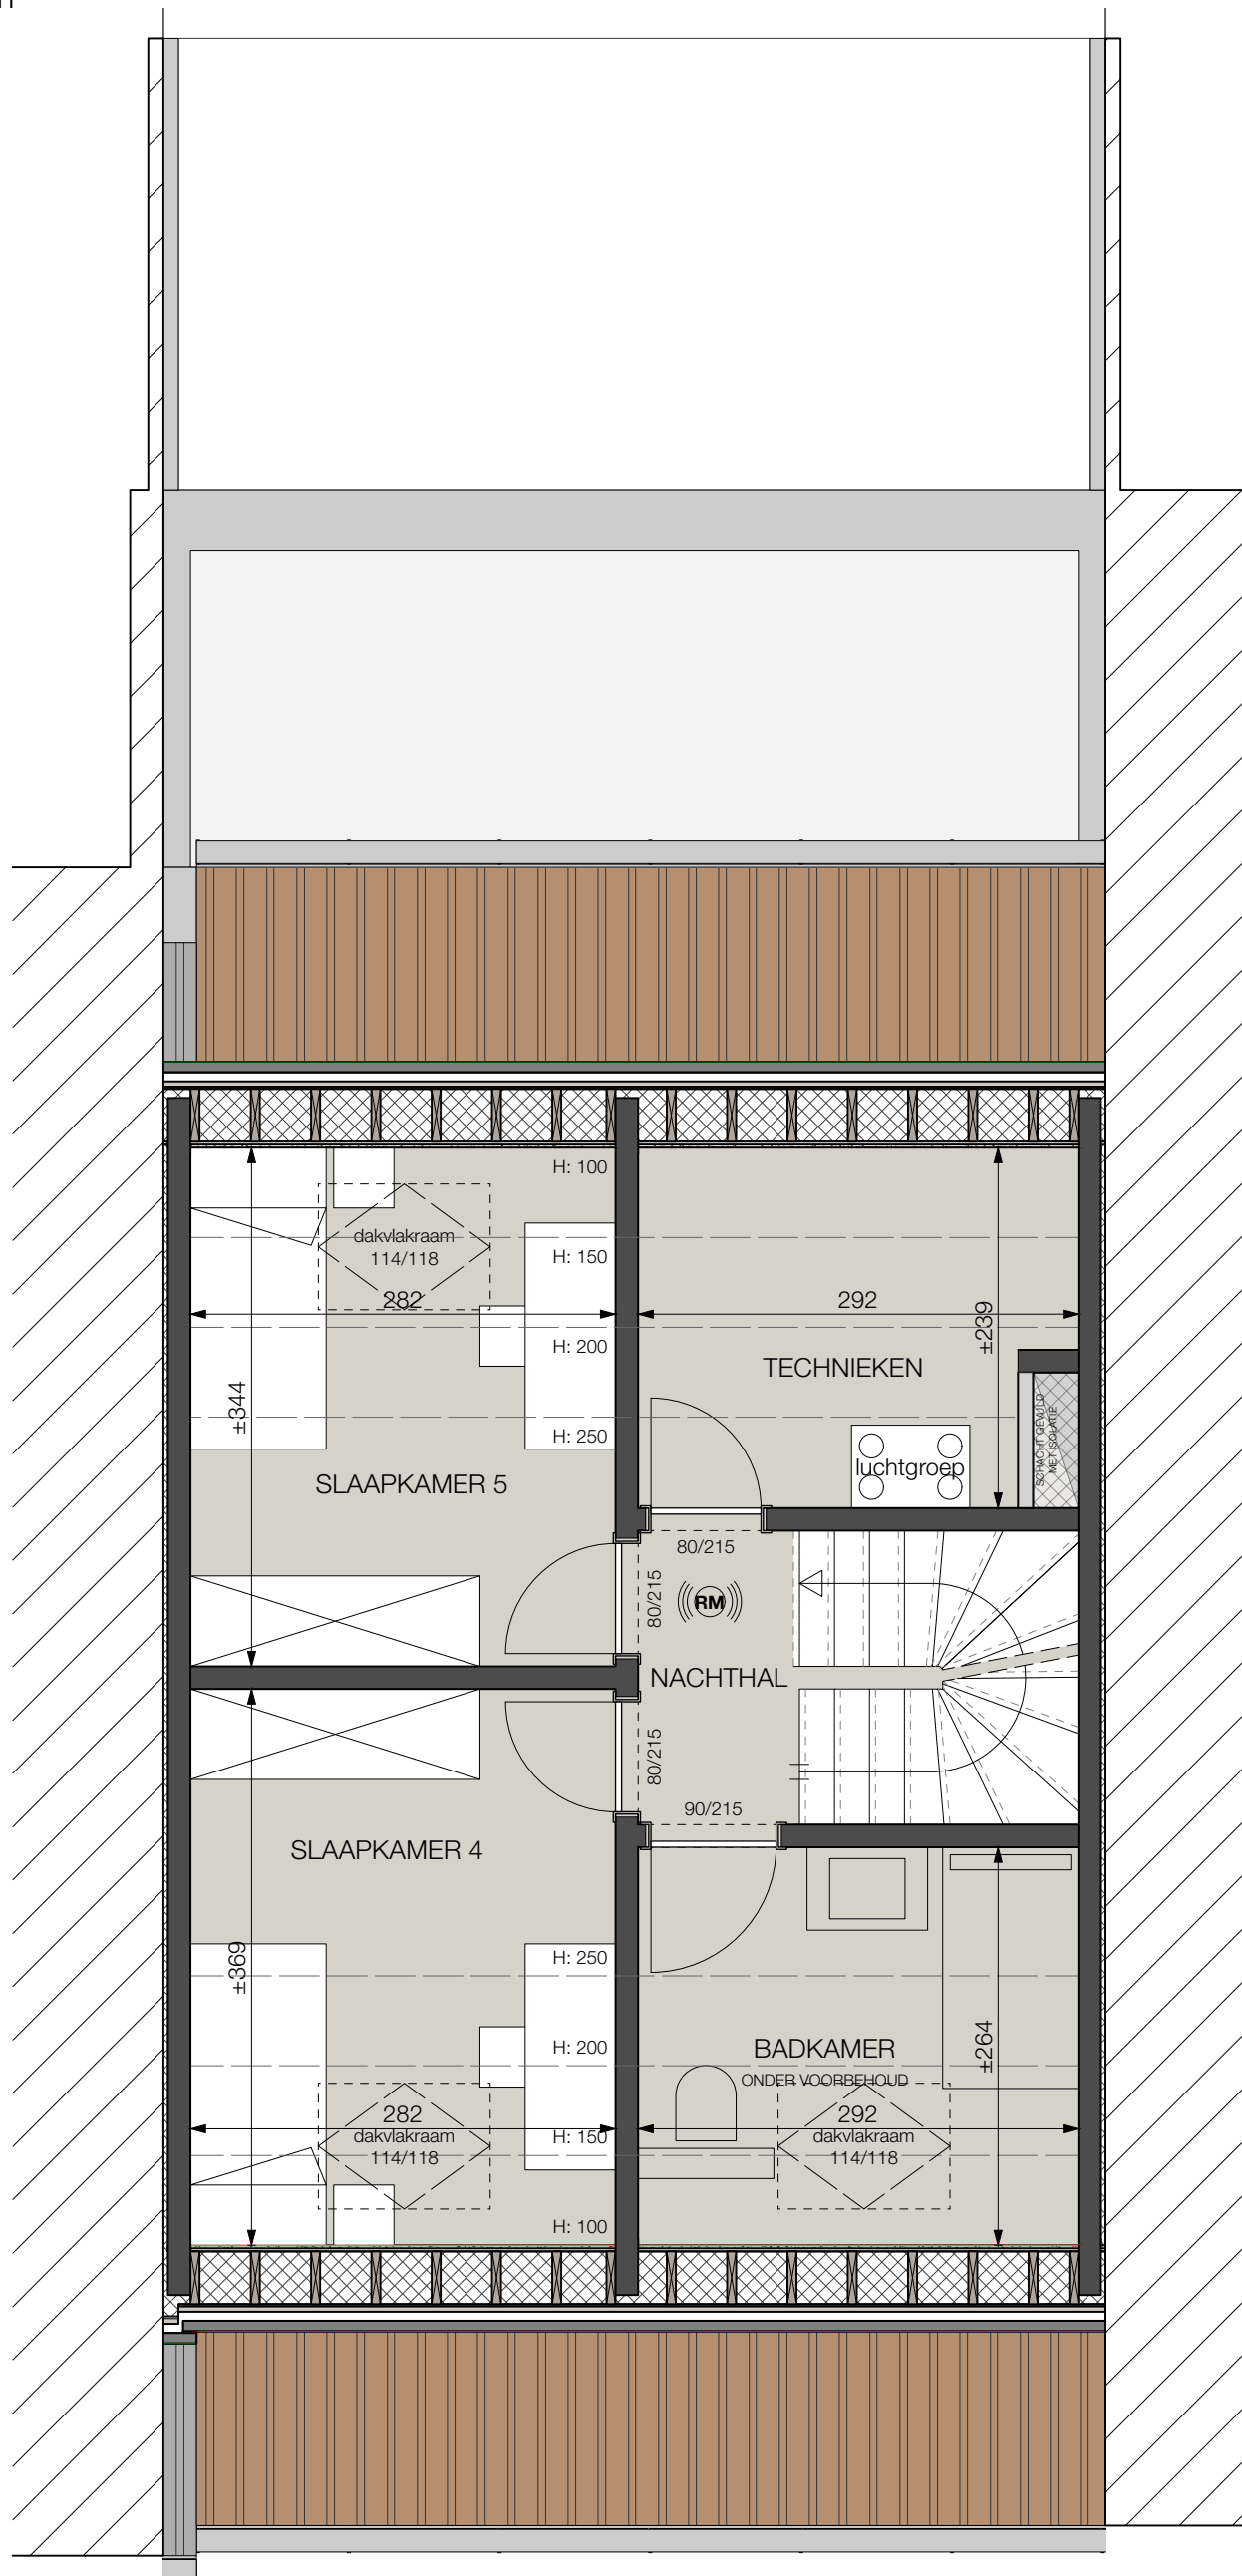

## INPLANTING LOT 2

WONING 2: GRONDPLAN

WONING 2 NIVEAU +00  
Bruto: 84,42 m<sup>2</sup>

WONING 2: VERDIEPING +01

WONING 2 NIVEAU +01  
Bruto: 68,79 m<sup>2</sup>

WONING 2: VERDIEPING +02

WONING 2 NIVEAU +02  
Bruto: 52,65 m<sup>2</sup>

WONING 2: VOORGEVEL