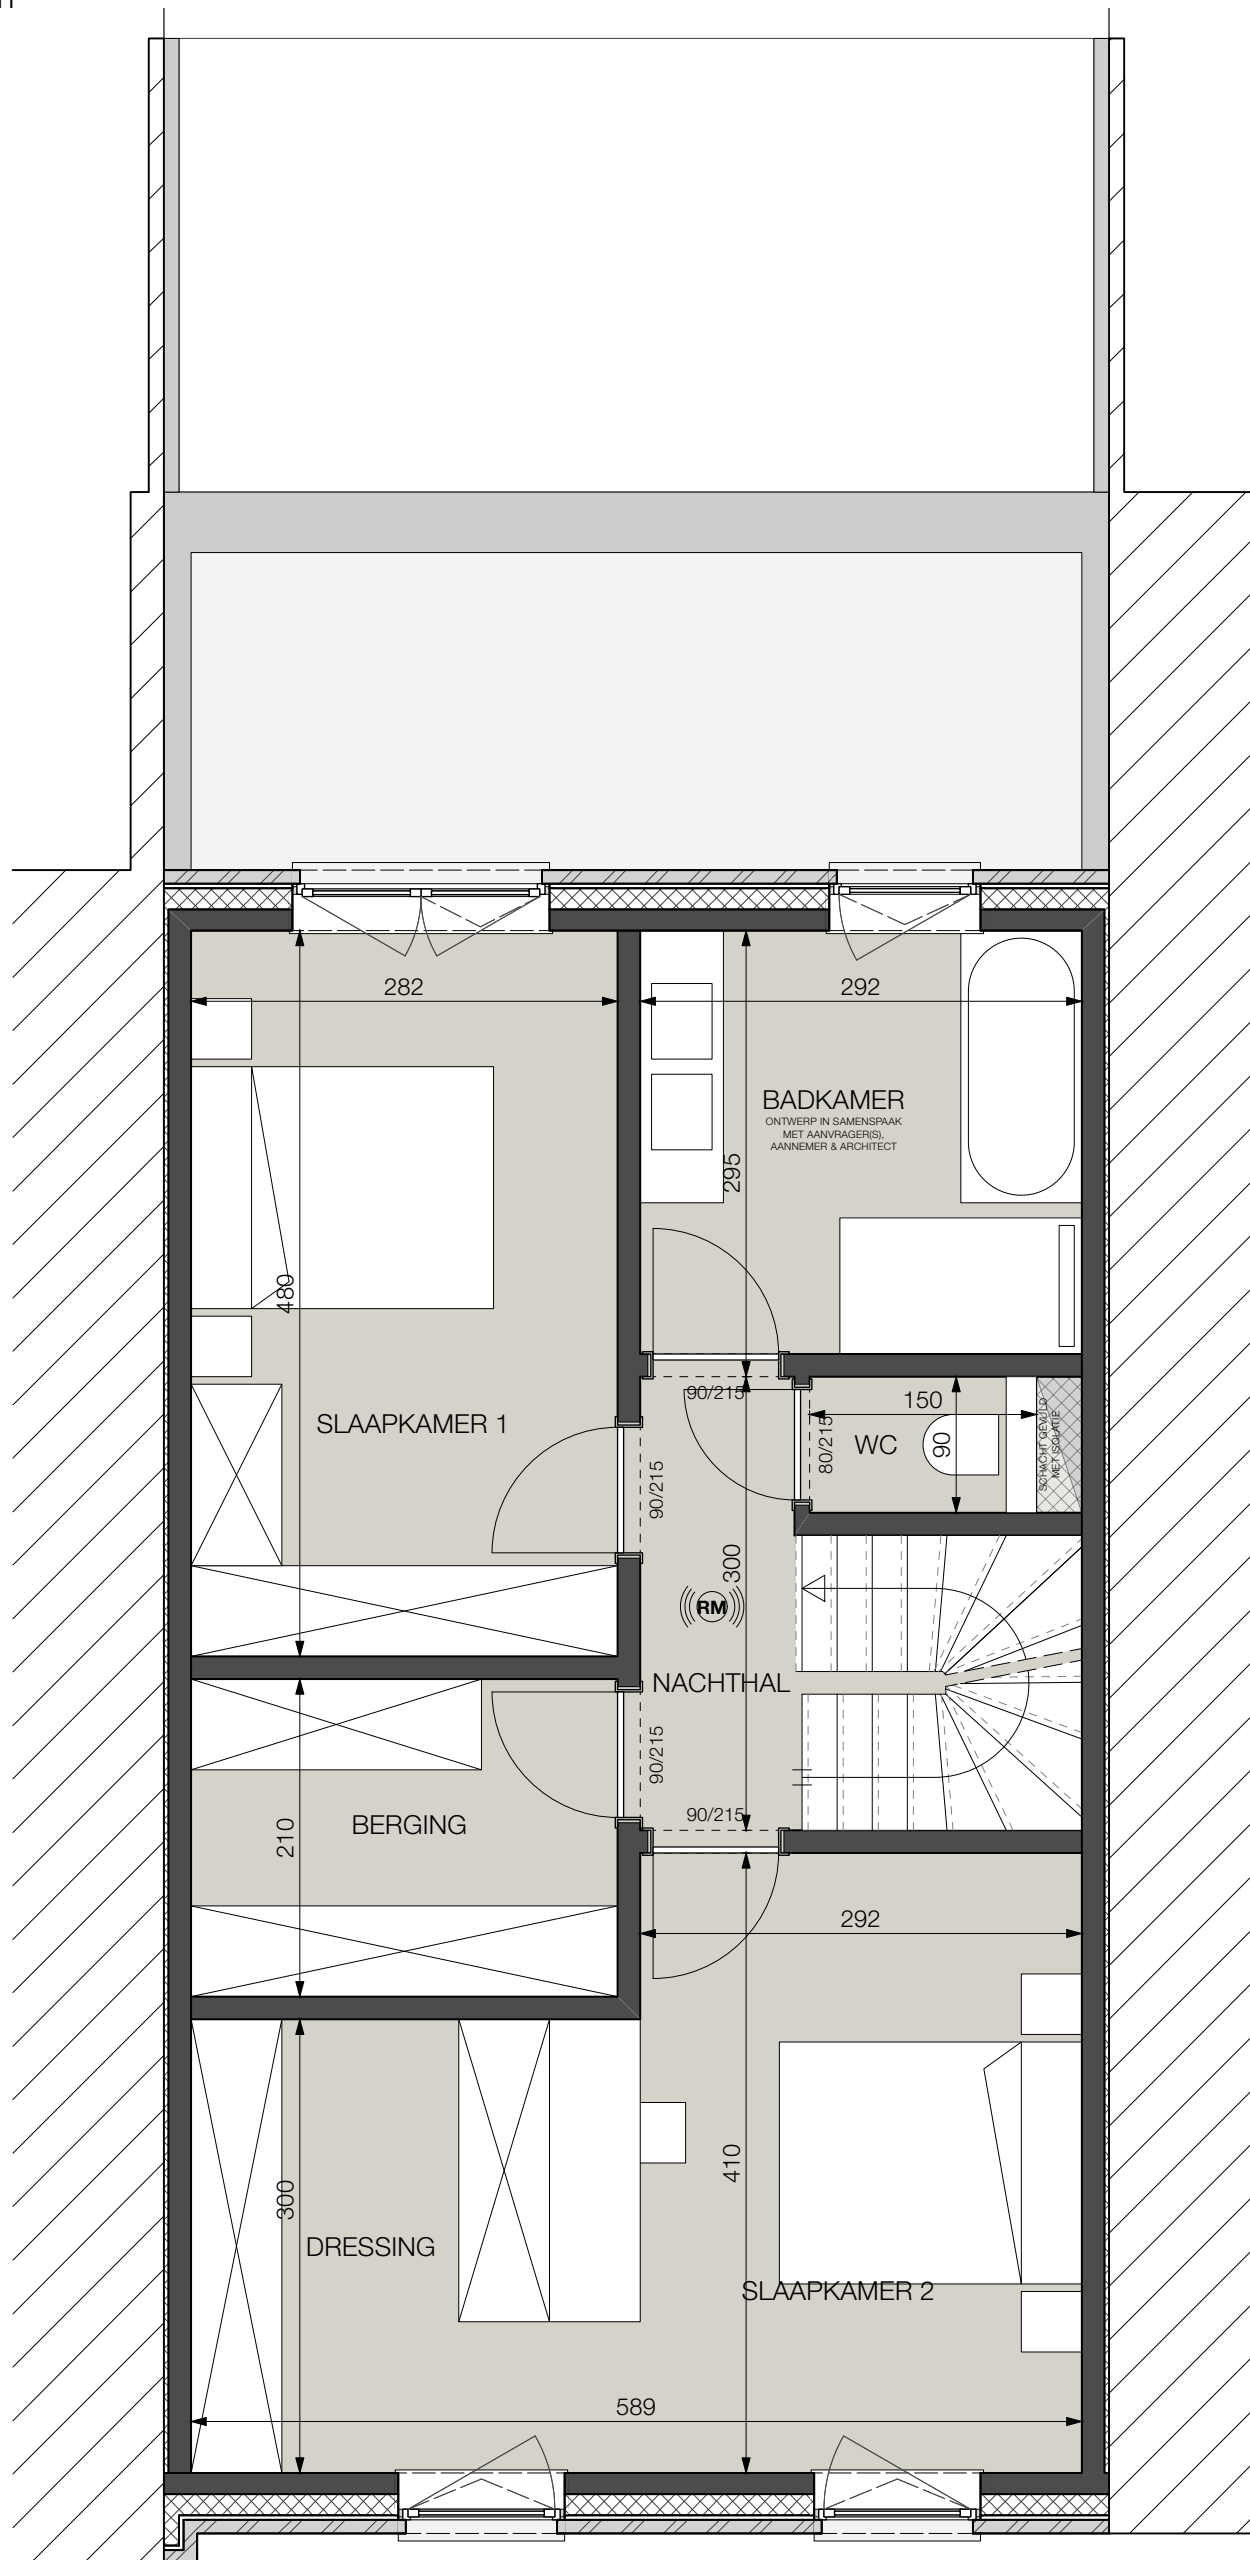

## INPLANTING LOT 2

WONING 2: GRONDPLAN

WONING 2 NIVEAU +00  
Bruto: 84,42 m<sup>2</sup>

WONING 2: VERDIEPING +01

WONING 2 NIVEAU +01  
Bruto: 68,79 m<sup>2</sup>

WONING 2: VERDIEPING +02

WONING 2 NIVEAU +02  
Bruto: 52,65 m<sup>2</sup>

WONING 2: VOORGEVEL