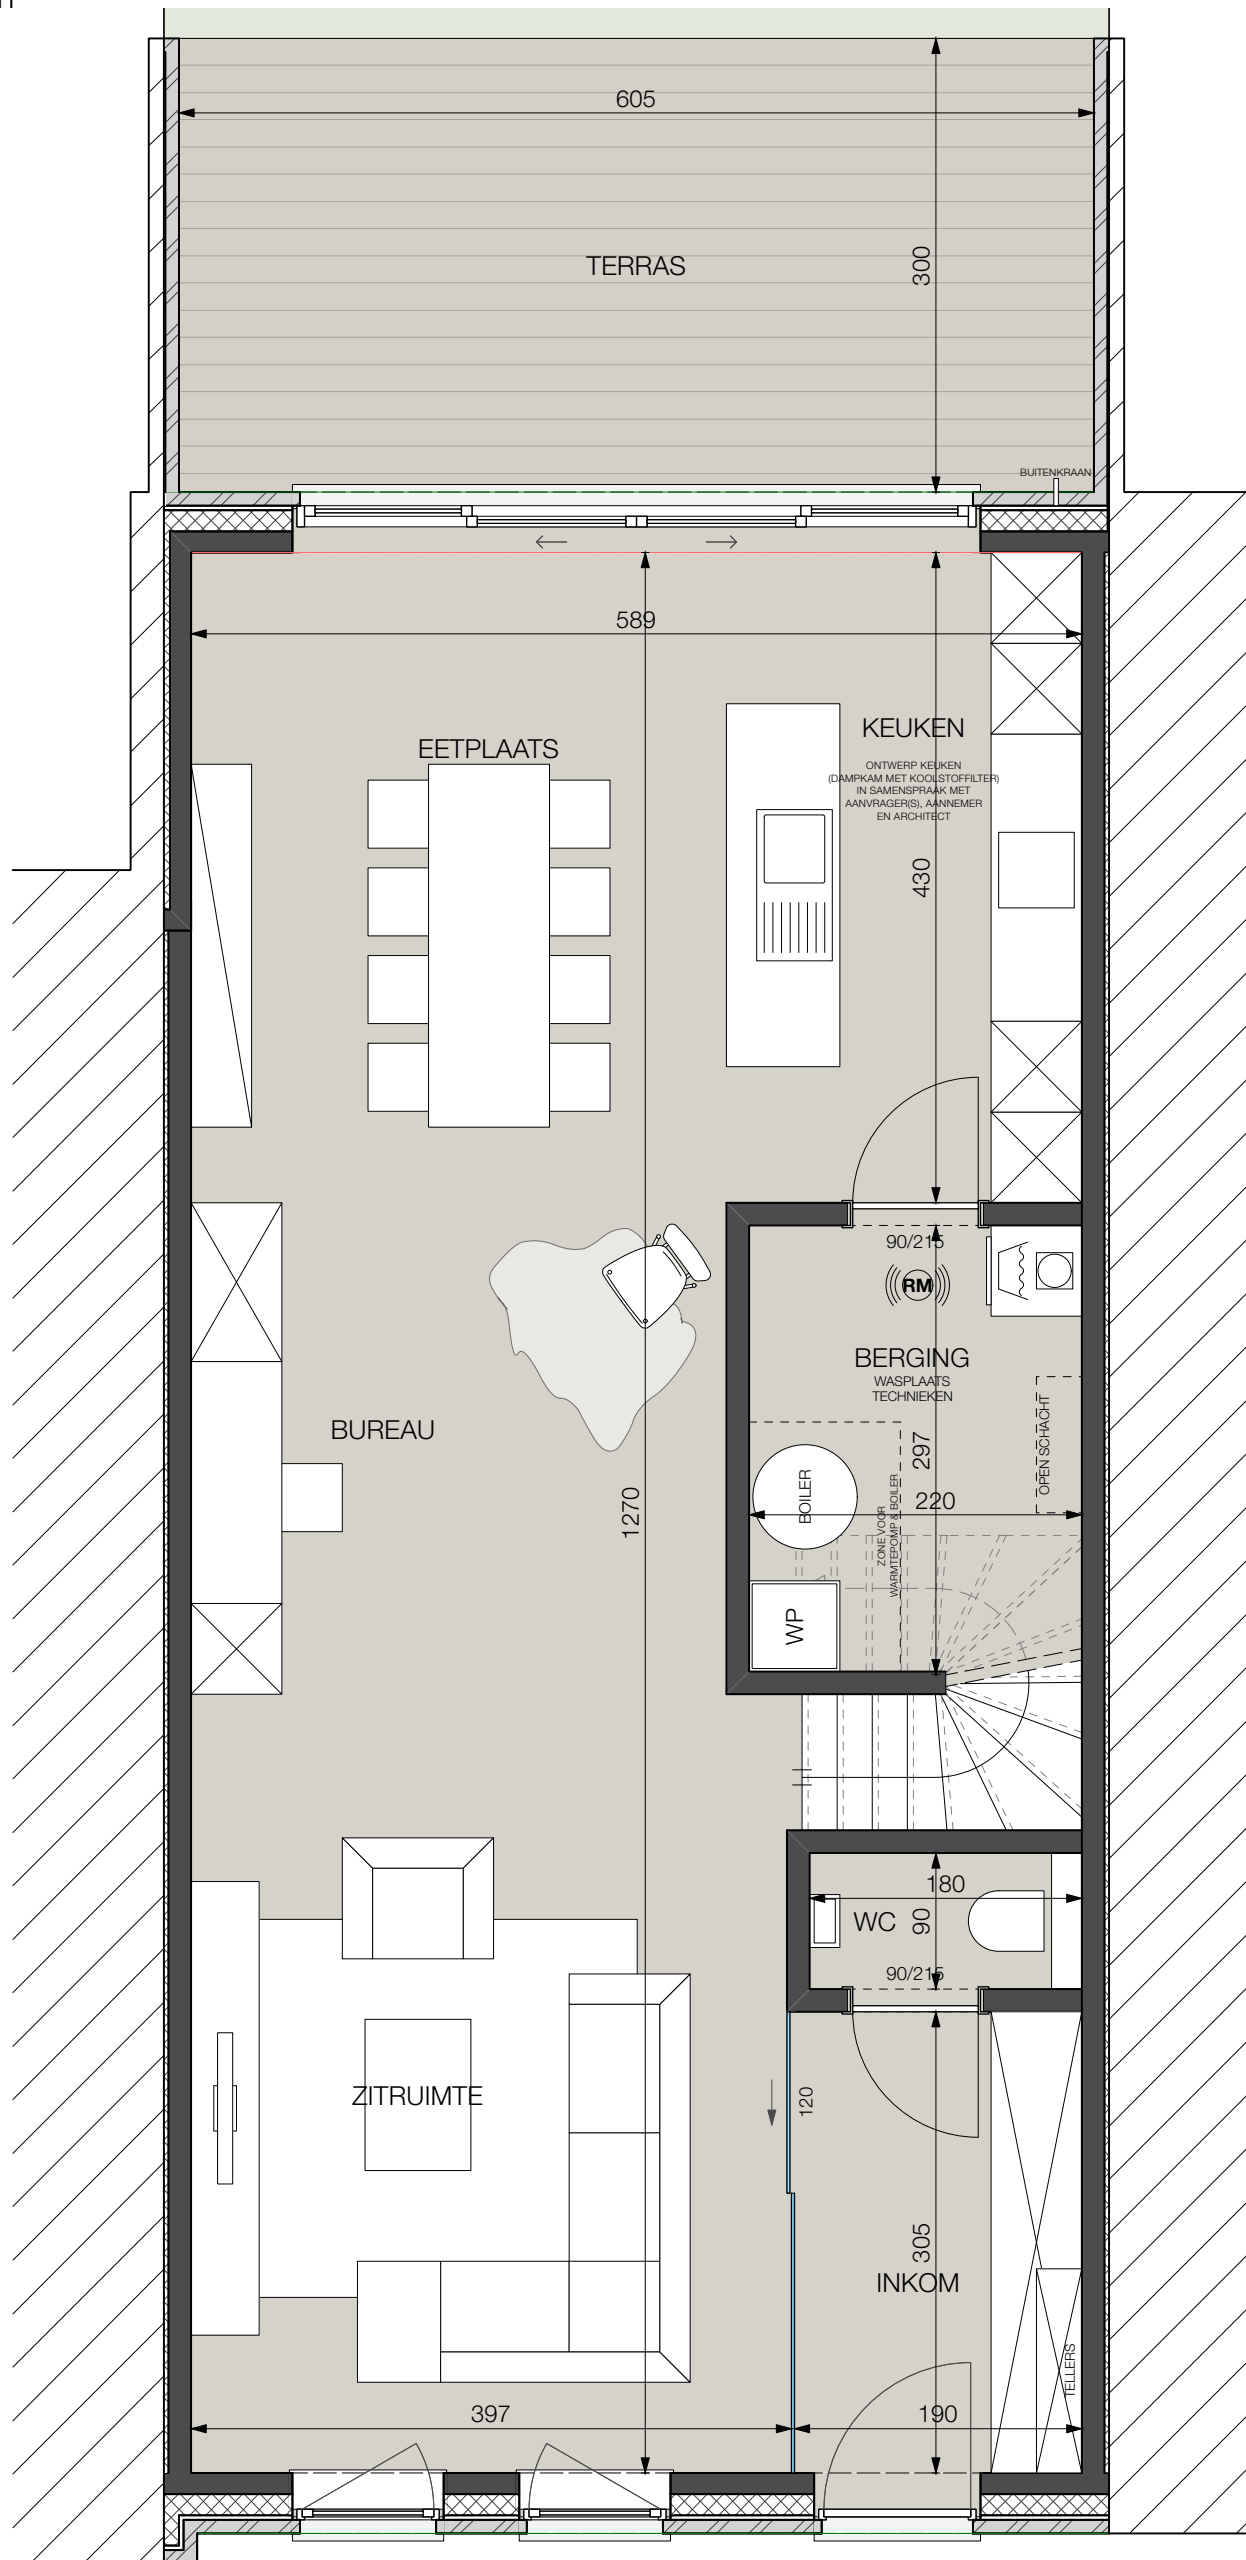

## INPLANTING LOT 2

WONING 2: GRONDPLAN

WONING 2 NIVEAU +00  
Bruto: 84,42 m<sup>2</sup>

WONING 2: VERDIEPING +01

WONING 2 NIVEAU +01  
Bruto: 68,79 m<sup>2</sup>

WONING 2: VERDIEPING +02

WONING 2 NIVEAU +02  
Bruto: 52,65 m<sup>2</sup>

WONING 2: VOORGEVEL