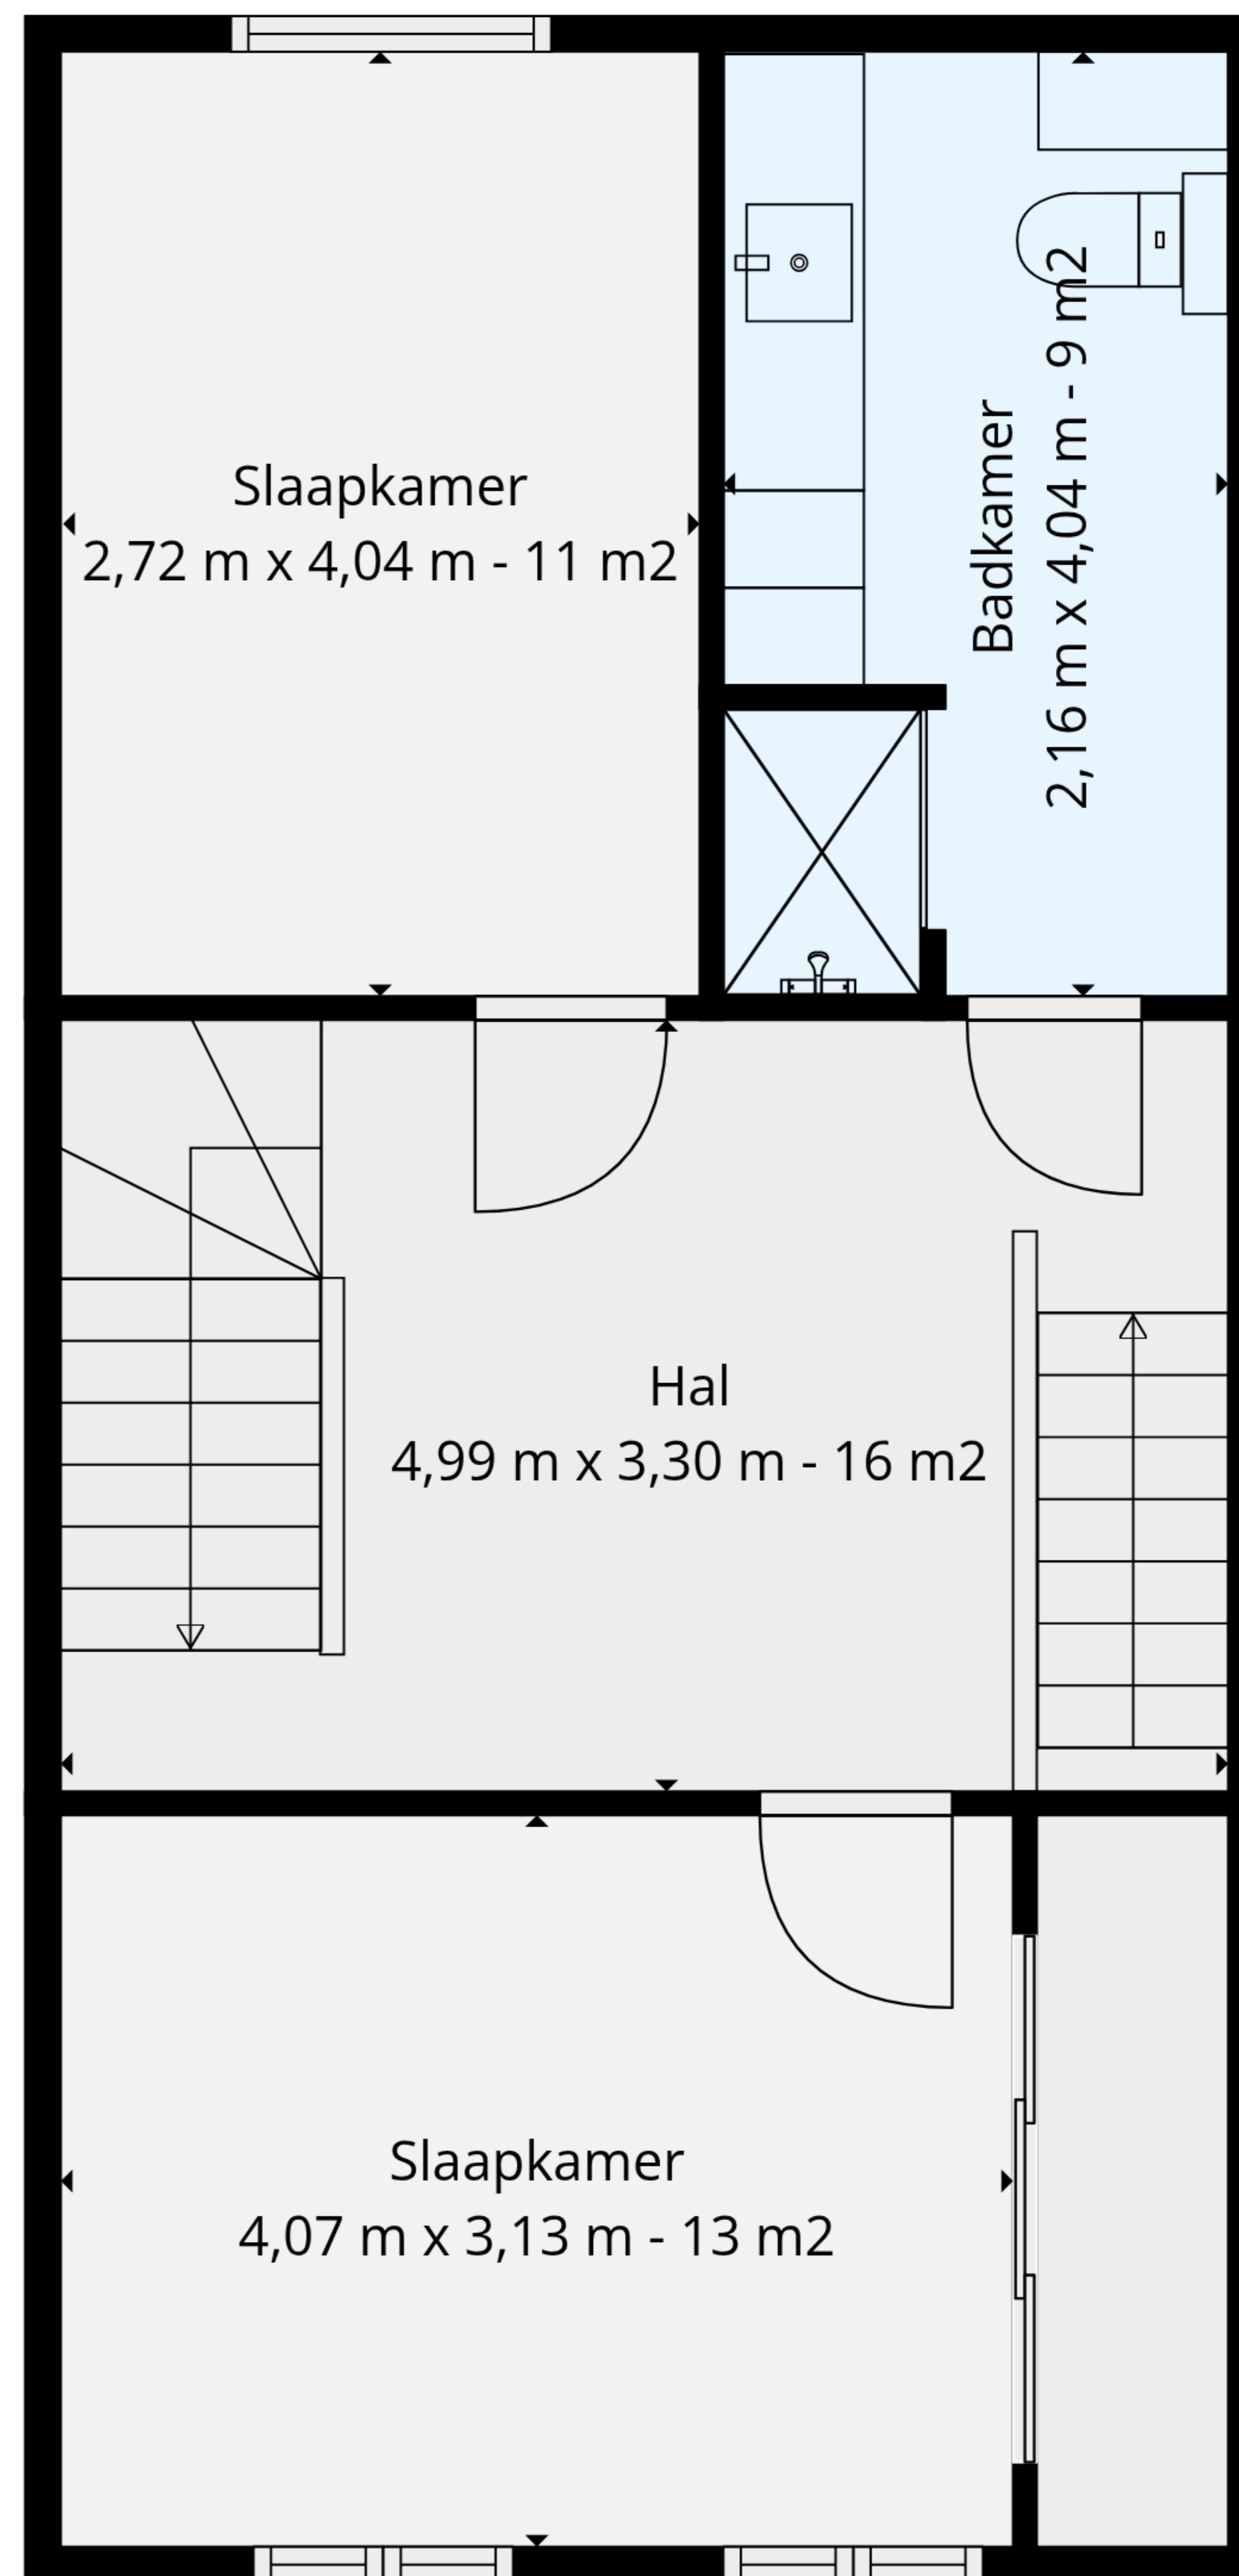

Totaal: 105 m²

Gelijkvloers: 52 M², 1e Verdieping: 53 M², 2e Verdieping: 0 m²
 Uitgesloten Gebied: Berging: 14 M², Terras: 40 M², Zolder: 33 M²,
 Muren: 12 m²

de boer & partners
 immobielgroep

De Getoonde Maten Zijn Binnenmaten. Deze Afmetingen Zijn Benaderend, Informatief En Leiden In Geen Enkel Geval Tot Een Contractuele Verplichting.

Totaal: 105 m²

Gelijkvloers: 52 M², 1e Verdieping: 53 M², 2e Verdieping: 0 m²
 Uitgesloten Gebied: Berging: 14 M², Terras: 40 M², Zolder: 33 M²,
 Muren: 12 m²

Totaal: 105 m2

Gelijkvloers: 52 M2, 1e Verdieping: 53 M2, 2e Verdieping: 0 m2
Uitgesloten Gebied: Berging: 14 M2, Terras: 40 M2, Zolder: 33 M2,
Muren: 12 m2

Gelijkvloers

1e Verdieping

2e Verdieping

Totaal: 105 m2

Gelijkvloers: 52 M2, 1e Verdieping: 53 M2, 2e Verdieping: 0 m2
 Uitgesloten Gebied: Berging: 14 M2, Terras: 40 M2, Zolder: 33 M2,
 Muren: 12 m2

De Getoonde Maten Zijn Binnenmaten. Deze Afmetingen Zijn Benaderend, Informatief En Leiden In Geen Enkel Geval Tot Een Contractuele Verplichting.