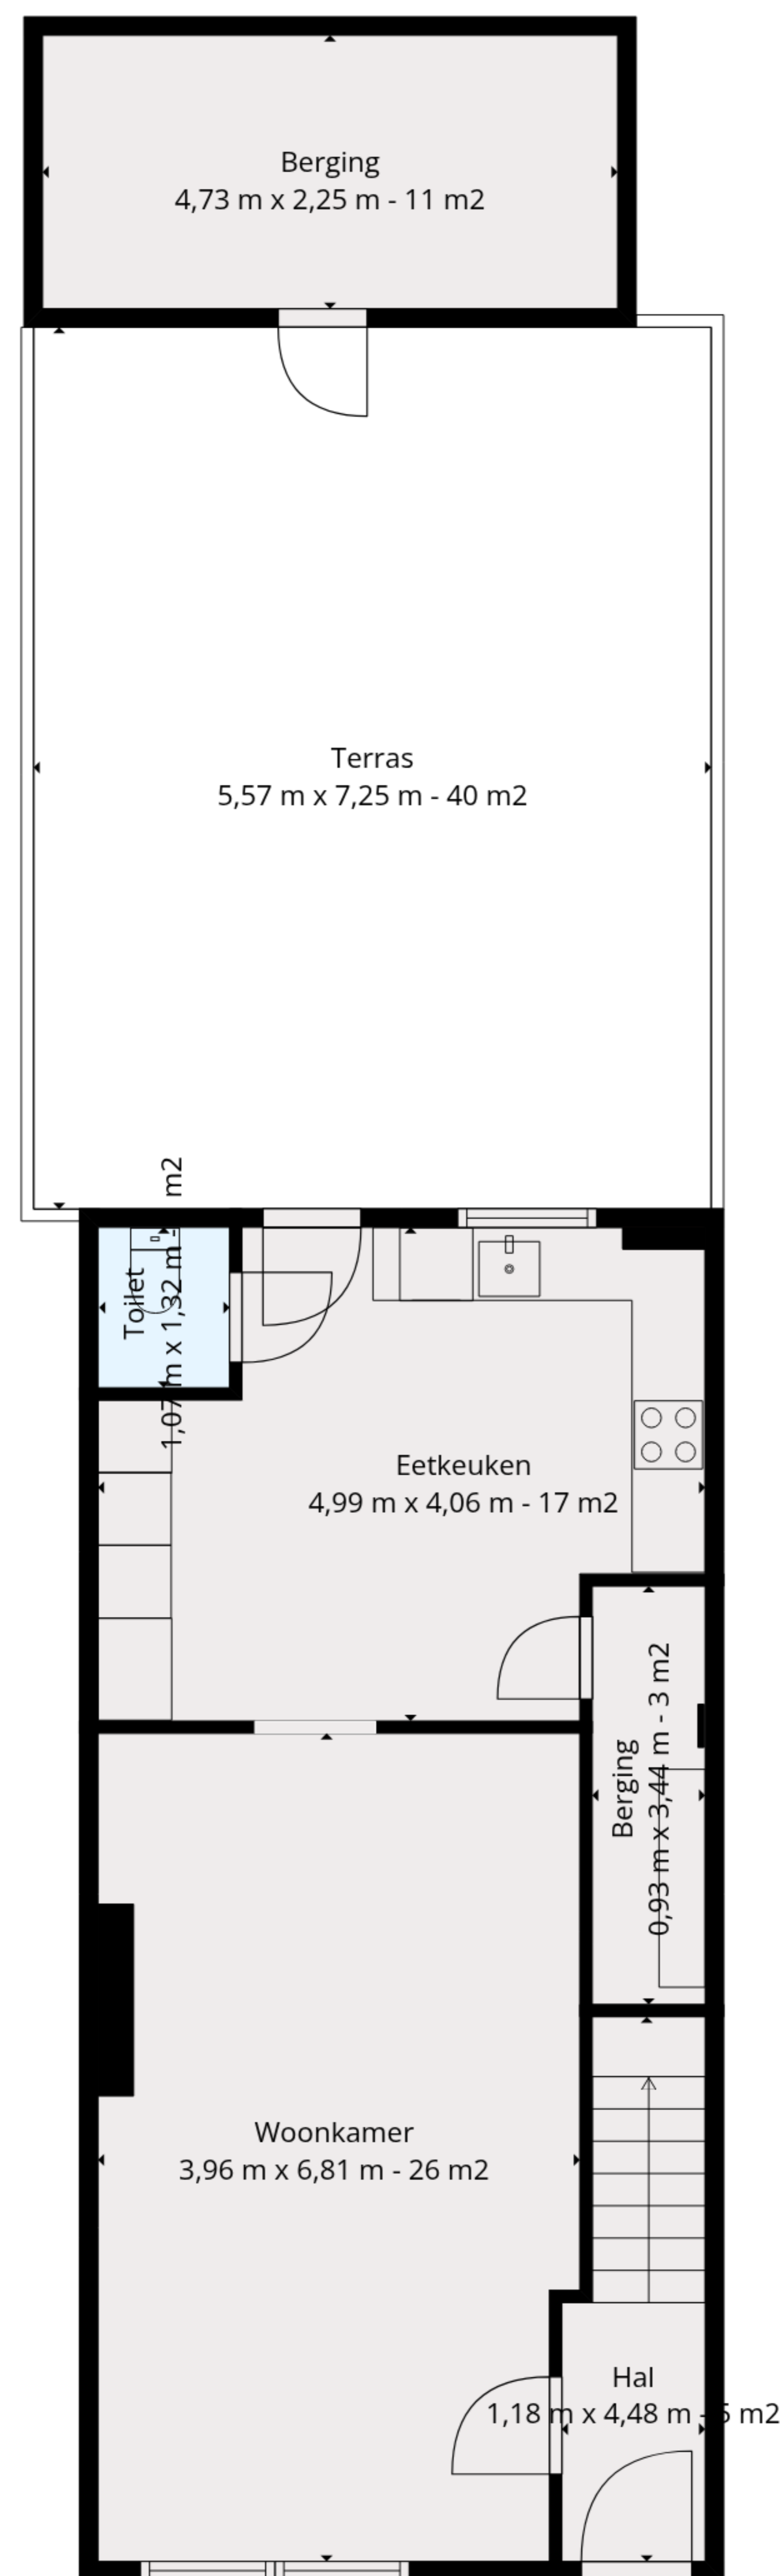

Totaal: 105 m²

Gelijkvloers: 52 M², 1e Verdieping: 53 M², 2e Verdieping: 0 m²
 Uitgesloten Gebied: Berging: 14 M², Terras: 40 M², Zolder: 33 M²,
 Muren: 12 m²

de boer & partners
 immobielgroep

De Getoonde Maten Zijn Binnenmaten. Deze Afmetingen Zijn Benaderend, Informatief En Leiden In Geen Enkel Geval Tot Een Contractuele Verplichting.

Totaal: 105 m²

Gelijkvloers: 52 M², 1e Verdieping: 53 M², 2e Verdieping: 0 m²
 Uitgesloten Gebied: Berging: 14 M², Terras: 40 M², Zolder: 33 M²,
 Muren: 12 m²

Totaal: 105 m2

Gelijkvloers: 52 M2, 1e Verdieping: 53 M2, 2e Verdieping: 0 m2
Uitgesloten Gebied: Berging: 14 M2, Terras: 40 M2, Zolder: 33 M2,
Muren: 12 m2

Gelijkvloers

1e Verdieping

2e Verdieping

Totaal: 105 m2

Gelijkvloers: 52 M2, 1e Verdieping: 53 M2, 2e Verdieping: 0 m2
 Uitgesloten Gebied: Berging: 14 M2, Terras: 40 M2, Zolder: 33 M2,
 Muren: 12 m2

De Getoonde Maten Zijn Binnenmaten. Deze Afmetingen Zijn Benaderend, Informatief En Leiden In Geen Enkel Geval Tot Een Contractuele Verplichting.