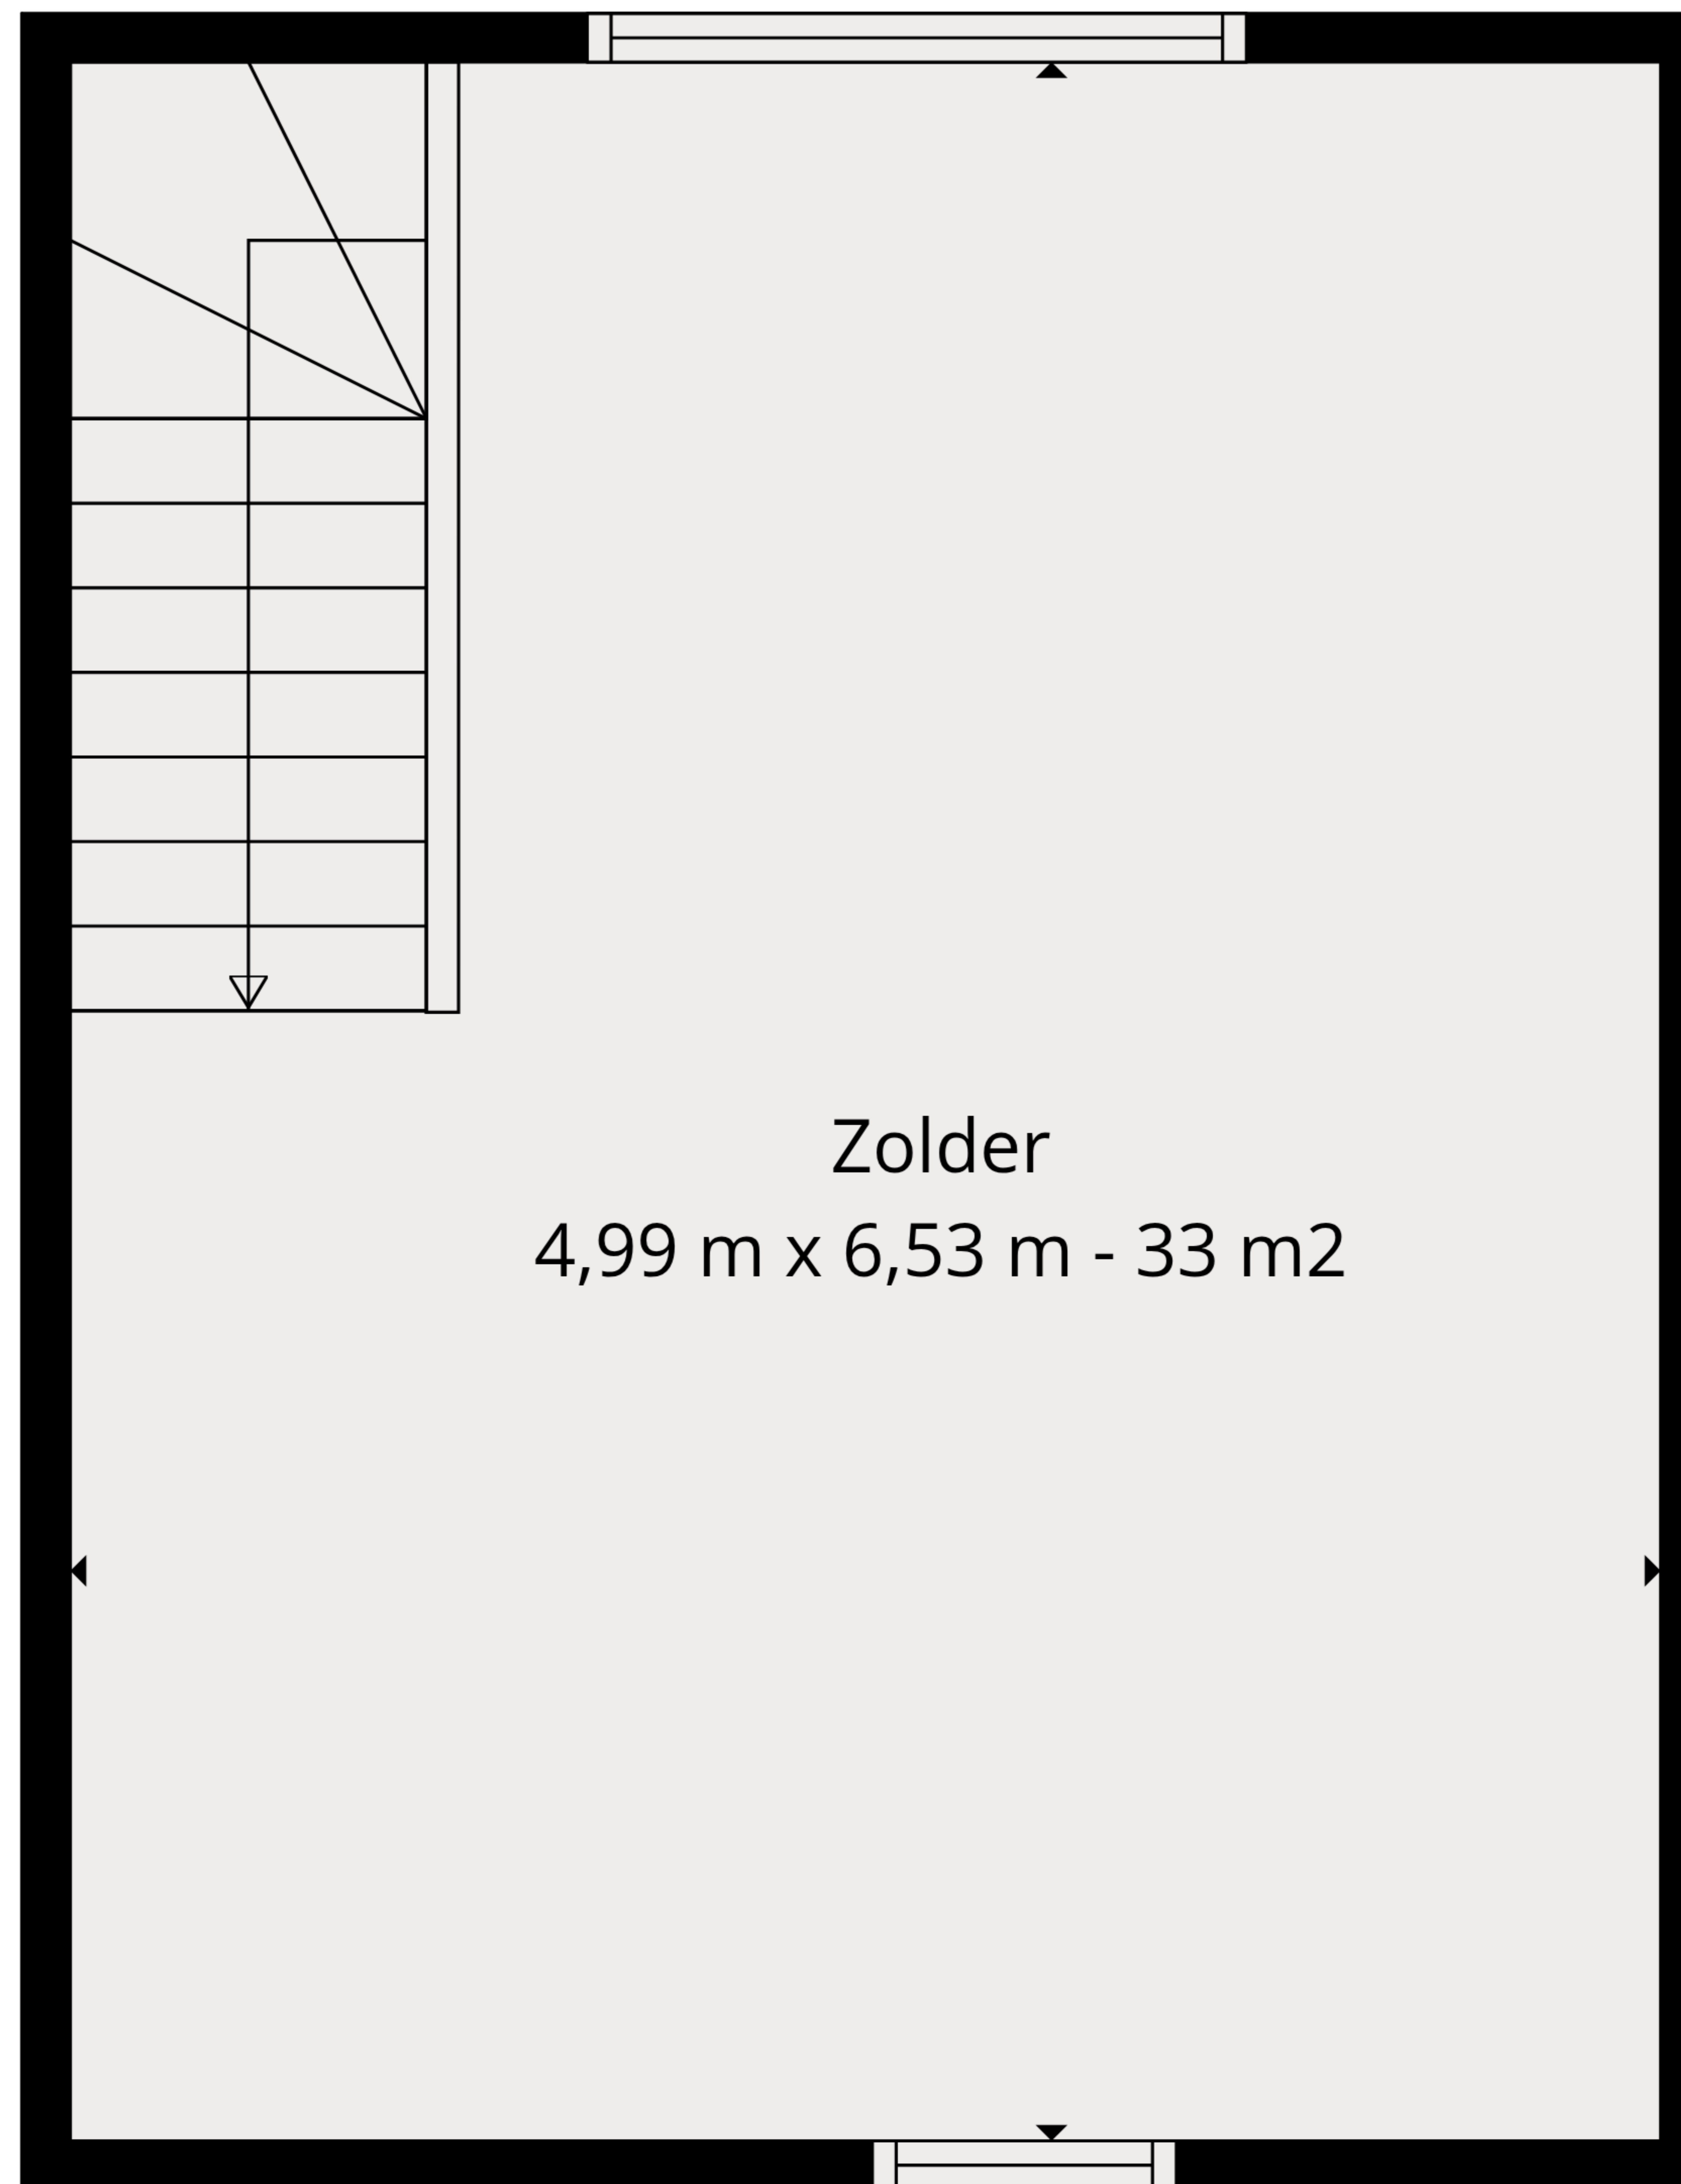

Totaal: 105 m²

Gelijkvloers: 52 M², 1e Verdieping: 53 M², 2e Verdieping: 0 m²
 Uitgesloten Gebied: Berging: 14 M², Terras: 40 M², Zolder: 33 M²,
 Muren: 12 m²

de boer & partners
 immobielgroep

De Getoonde Maten Zijn Binnenmaten. Deze Afmetingen Zijn Benaderend, Informatief En Leiden In Geen Enkel Geval Tot Een Contractuele Verplichting.

Totaal: 105 m²

Gelijkvloers: 52 M², 1e Verdieping: 53 M², 2e Verdieping: 0 m²
 Uitgesloten Gebied: Berging: 14 M², Terras: 40 M², Zolder: 33 M²,
 Muren: 12 m²

Totaal: 105 m2

Gelijkvloers: 52 M2, 1e Verdieping: 53 M2, 2e Verdieping: 0 m2
Uitgesloten Gebied: Berging: 14 M2, Terras: 40 M2, Zolder: 33 M2,
Muren: 12 m2

Gelijkvloers

1e Verdieping

2e Verdieping

Totaal: 105 m2

Gelijkvloers: 52 M2, 1e Verdieping: 53 M2, 2e Verdieping: 0 m2
 Uitgesloten Gebied: Berging: 14 M2, Terras: 40 M2, Zolder: 33 M2,
 Muren: 12 m2

De Getoonde Maten Zijn Binnenmaten. Deze Afmetingen Zijn Benaderend, Informatief En Leiden In Geen Enkel Geval Tot Een Contractuele Verplichting.