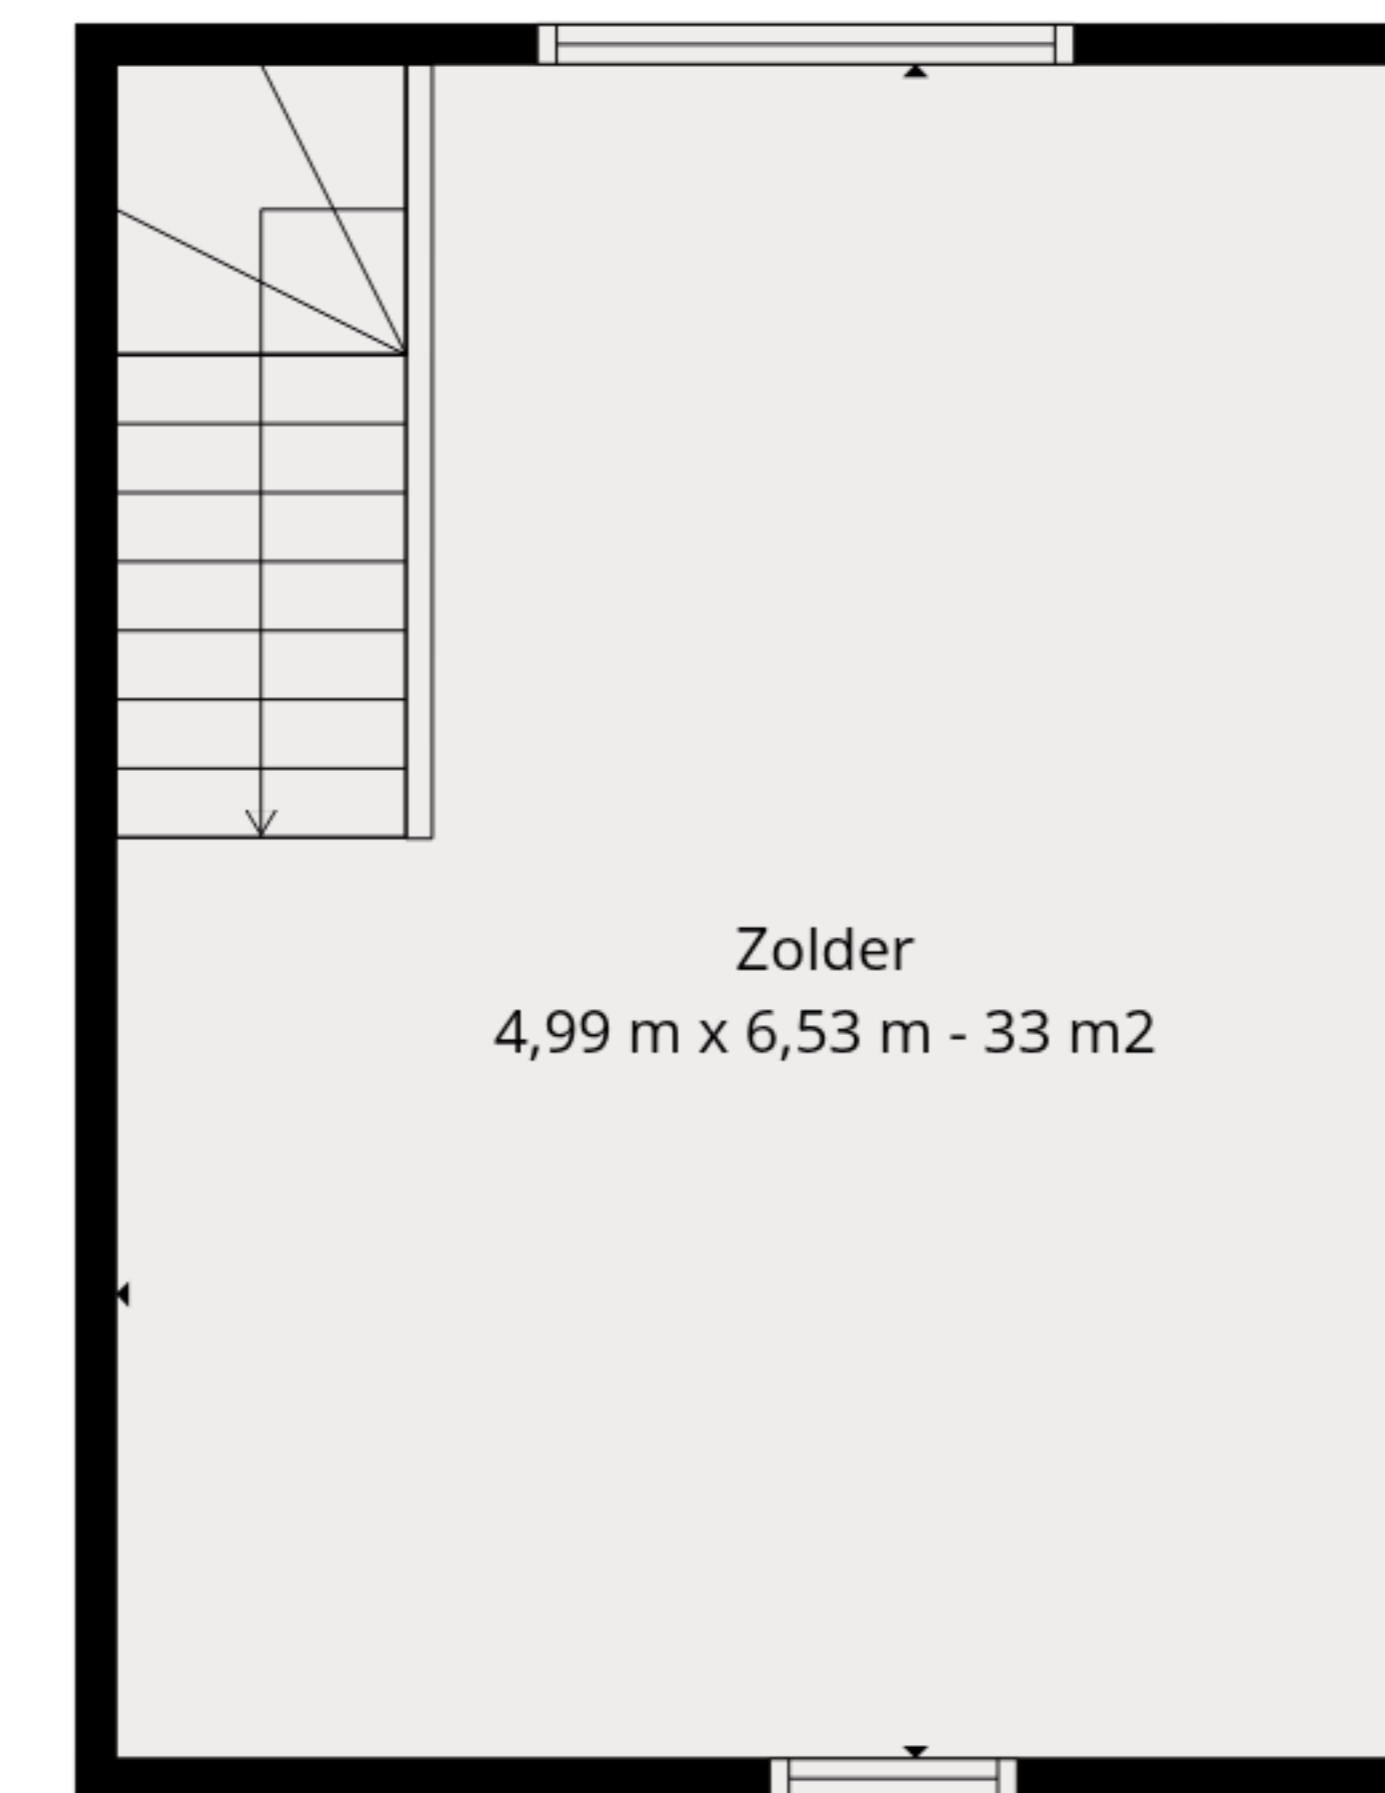

Totaal: 105 m²

Gelijkvloers: 52 M², 1e Verdieping: 53 M², 2e Verdieping: 0 m²
 Uitgesloten Gebied: Berging: 14 M², Terras: 40 M², Zolder: 33 M²,
 Muren: 12 m²

de boer & partners
 immobielgroep

De Getoonde Maten Zijn Binnenmaten. Deze Afmetingen Zijn Benaderend, Informatief En Leiden In Geen Enkel Geval Tot Een Contractuele Verplichting.

Totaal: 105 m²

Gelijkvloers: 52 M², 1e Verdieping: 53 M², 2e Verdieping: 0 m²
 Uitgesloten Gebied: Berging: 14 M², Terras: 40 M², Zolder: 33 M²,
 Muren: 12 m²

Totaal: 105 m2

Gelijkvloers: 52 M2, 1e Verdieping: 53 M2, 2e Verdieping: 0 m2
Uitgesloten Gebied: Berging: 14 M2, Terras: 40 M2, Zolder: 33 M2,
Muren: 12 m2

Gelijkvloers

1e Verdieping

2e Verdieping

Totaal: 105 m2

Gelijkvloers: 52 M2, 1e Verdieping: 53 M2, 2e Verdieping: 0 m2
 Uitgesloten Gebied: Berging: 14 M2, Terras: 40 M2, Zolder: 33 M2,
 Muren: 12 m2

De Getoonde Maten Zijn Binnenmaten. Deze Afmetingen Zijn Benaderend, Informatief En Leiden In Geen Enkel Geval Tot Een Contractuele Verplichting.