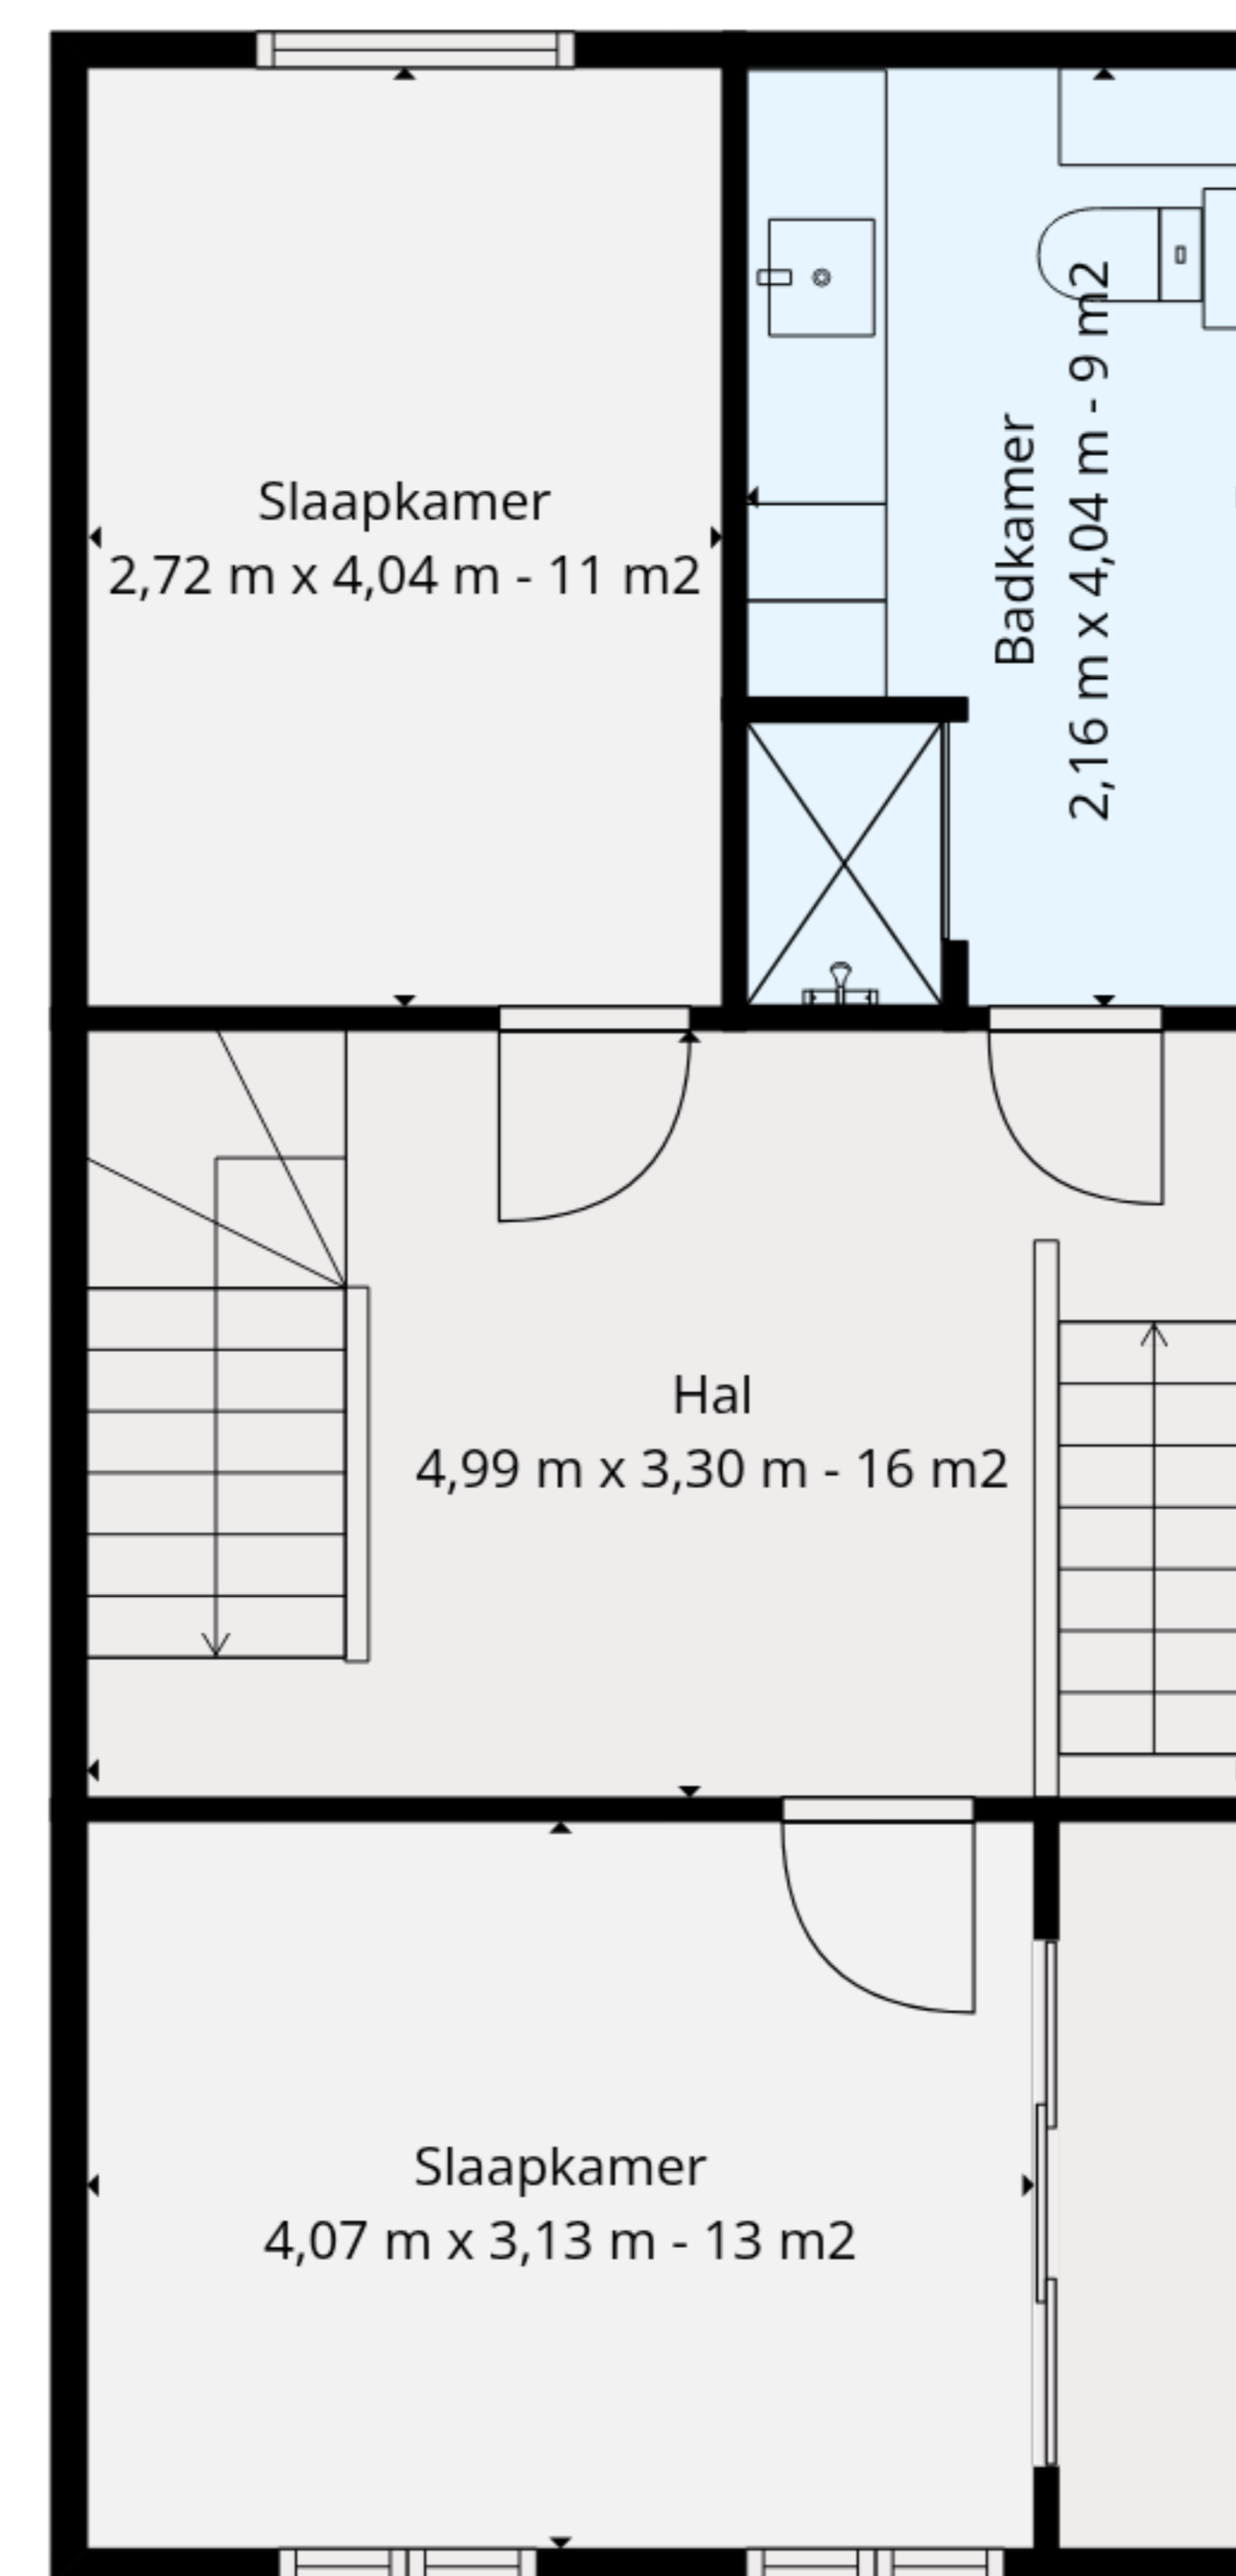

Totaal: 105 m²

Gelijkvloers: 52 M², 1e Verdieping: 53 M², 2e Verdieping: 0 m²
 Uitgesloten Gebied: Berging: 14 M², Terras: 40 M², Zolder: 33 M²,
 Muren: 12 m²

de boer & partners
 immobielgroep

De Getoonde Maten Zijn Binnenmaten. Deze Afmetingen Zijn Benaderend, Informatief En Leiden In Geen Enkel Geval Tot Een Contractuele Verplichting.

Totaal: 105 m²

Gelijkvloers: 52 M², 1e Verdieping: 53 M², 2e Verdieping: 0 m²
 Uitgesloten Gebied: Berging: 14 M², Terras: 40 M², Zolder: 33 M²,
 Muren: 12 m²

Totaal: 105 m2

Gelijkvloers: 52 M2, 1e Verdieping: 53 M2, 2e Verdieping: 0 m2
Uitgesloten Gebied: Berging: 14 M2, Terras: 40 M2, Zolder: 33 M2,
Muren: 12 m2

Gelijkvloers

1e Verdieping

2e Verdieping

Totaal: 105 m2

Gelijkvloers: 52 M2, 1e Verdieping: 53 M2, 2e Verdieping: 0 m2
 Uitgesloten Gebied: Berging: 14 M2, Terras: 40 M2, Zolder: 33 M2,
 Muren: 12 m2

De Getoonde Maten Zijn Binnenmaten. Deze Afmetingen Zijn Benaderend, Informatief En Leiden In Geen Enkel Geval Tot Een Contractuele Verplichting.