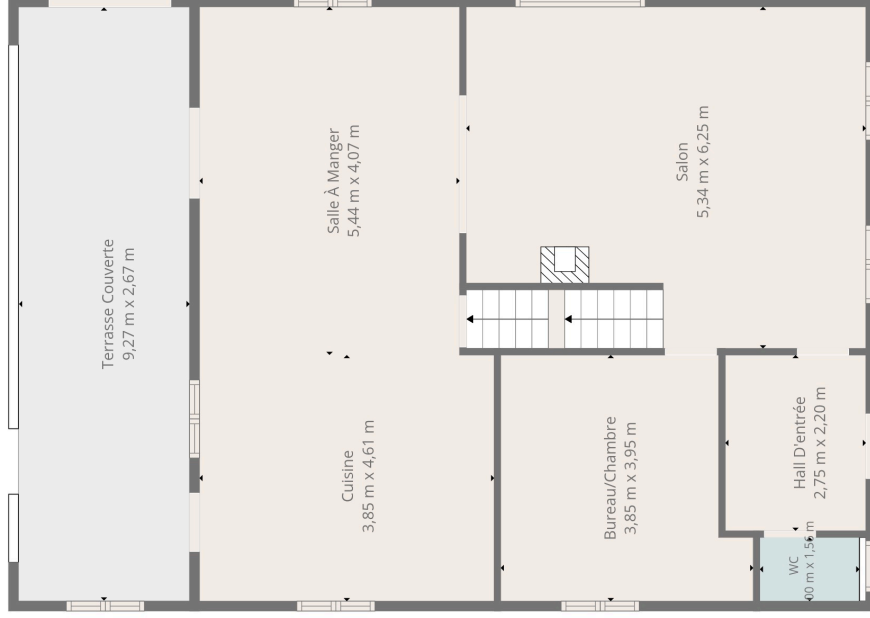

Sous-sol

Rez-de-chaussée

1er Étage

**TOTAL: 177 m2**

Sous-sol: 0 m2, Rez-de-chaussée: 97 m2, 1er étage: 80 m2  
 SUPERFICIES EXCLUES: BUANDERIE: 35 m2, STOCKAGE: 33 m2, SOUS-SOL: 30 m2,  
 GARAGE: 25 m2, TERRASSE COUVERTE: 25 m2, PLAFOND BAS: 15 m2,  
 SDB À TERMINER: 2 m2, BALCON: 25 m2, HALL/DRESSING: 1 m2,  
 MURS: 19 m2