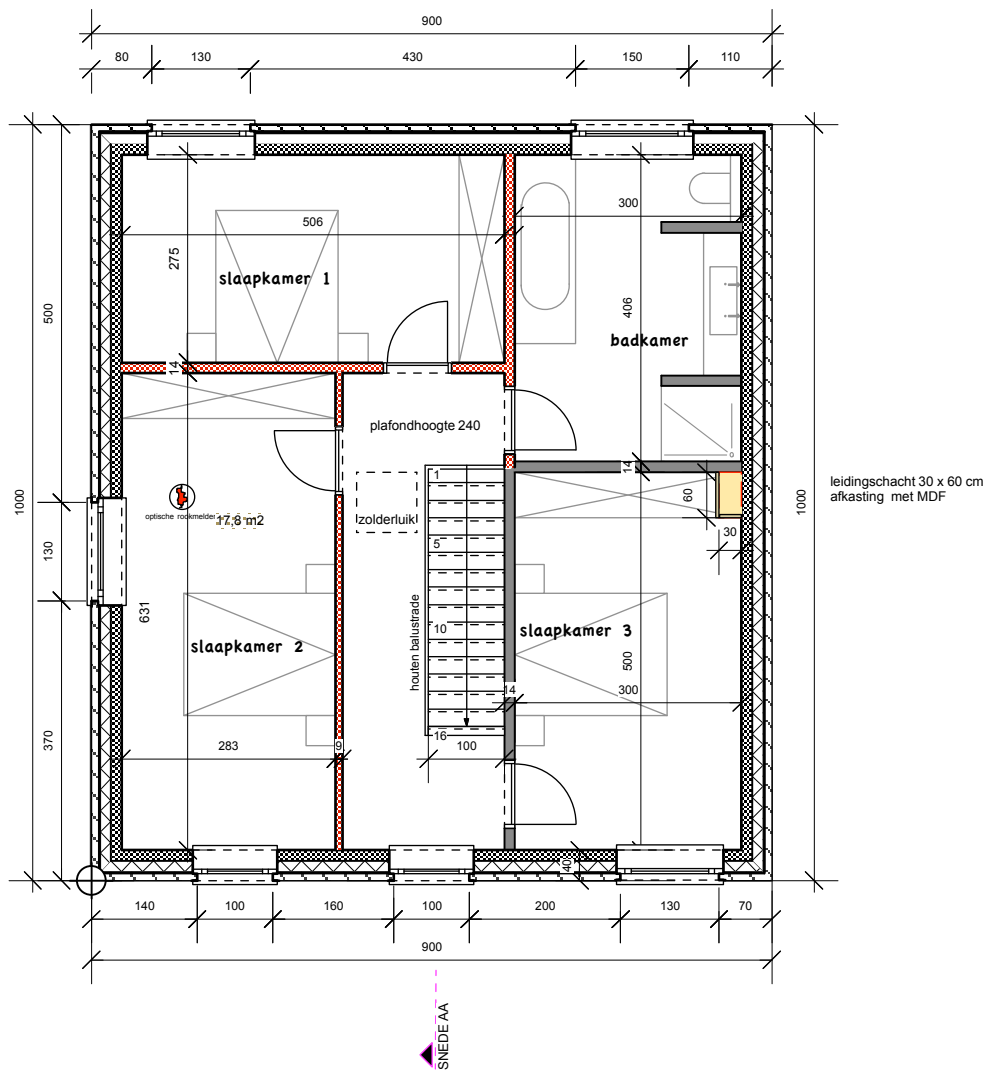

SNEDE AA

schaal 1cm = 1 m  
 maataanduiding in cm

schaal 1cm = 1 m  
 maataanduiding in cm