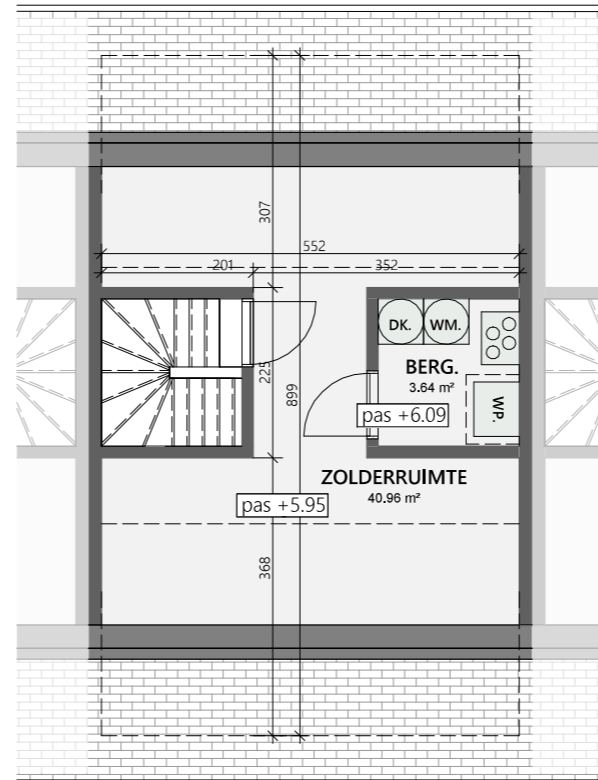

Hazelaar 8

Niveau: 0, 1 & 2
 Bruto woonopp.: 146,8 m²
 Terras opp.: 12,0 m²
 Schaal: 1:75

Gevelzicht

Inplanting

Maten en 3D beeld zijn indicatief. Meubels zijn ingetekend bij wijze van voorbeeld. De inplanting van de technieken in de berging is illustratief en zal worden vastgelegd door het studiebureau als onderdeel van het uitvoeringsdossier. Beschrijving van materialen: zie verkoopplatenboek.