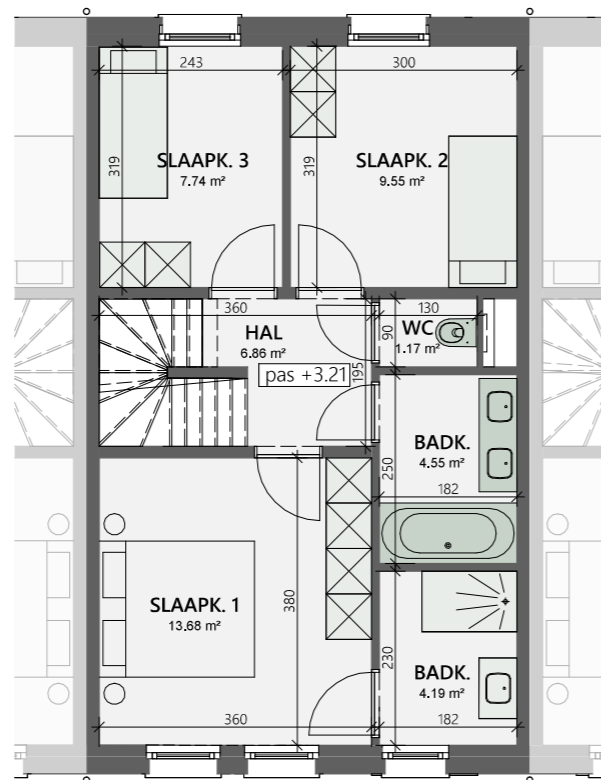

Hazelaar 8

Niveau: 0, 1 & 2
 Bruto woonopp.: 146,8 m²
 Terras opp.: 12,0 m²
 Schaal: 1:75

Gevelzicht

Inplanting

Maten en 3D beeld zijn indicatief. Meubels zijn ingetekend bij wijze van voorbeeld. De inplanting van de technieken in de berging is illustratief en zal worden vastgelegd door het studiebureau als onderdeel van het uitvoeringsdossier. Beschrijving van materialen: zie verkoopplatenboek.