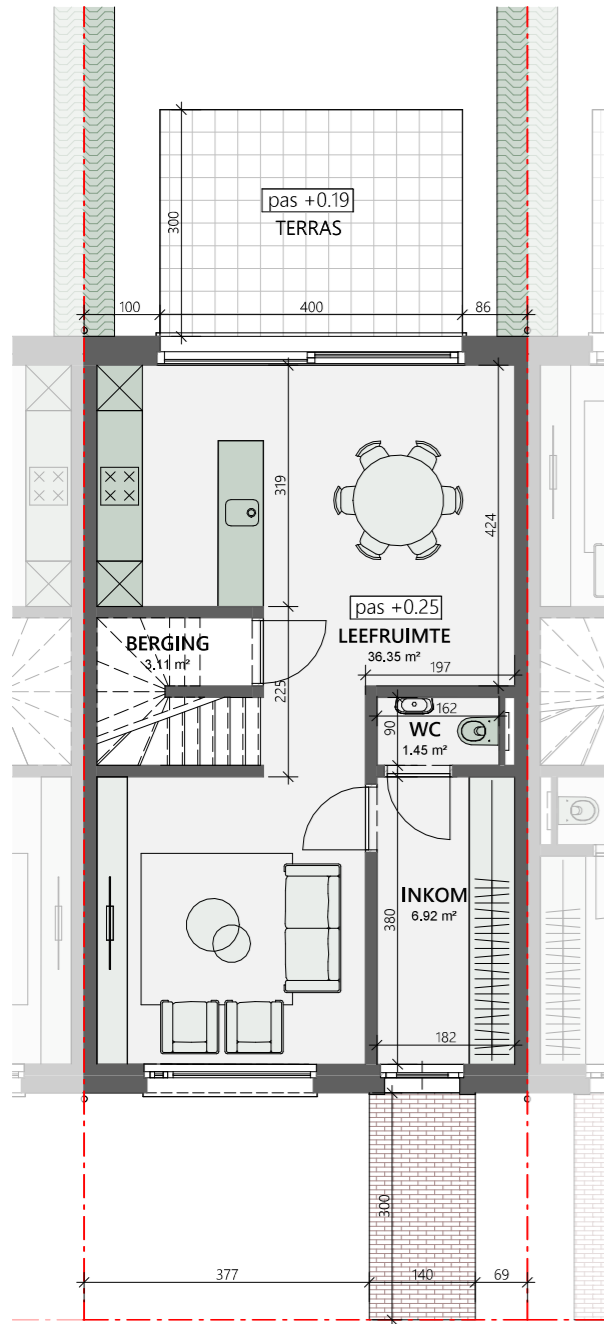

Hazelaar 8

Niveau: 0, 1 & 2
 Bruto woonopp.: 146,8 m²
 Terras opp.: 12,0 m²
 Schaal: 1:75

Gevelzicht

Inplanting

Maten en 3D beeld zijn indicatief. Meubels zijn ingetekend bij wijze van voorbeeld. De inplanting van de technieken in de berging is illustratief en zal worden vastgelegd door het studiebureau als onderdeel van het uitvoeringsdossier. Beschrijving van materialen: zie verkoopplatenboek.