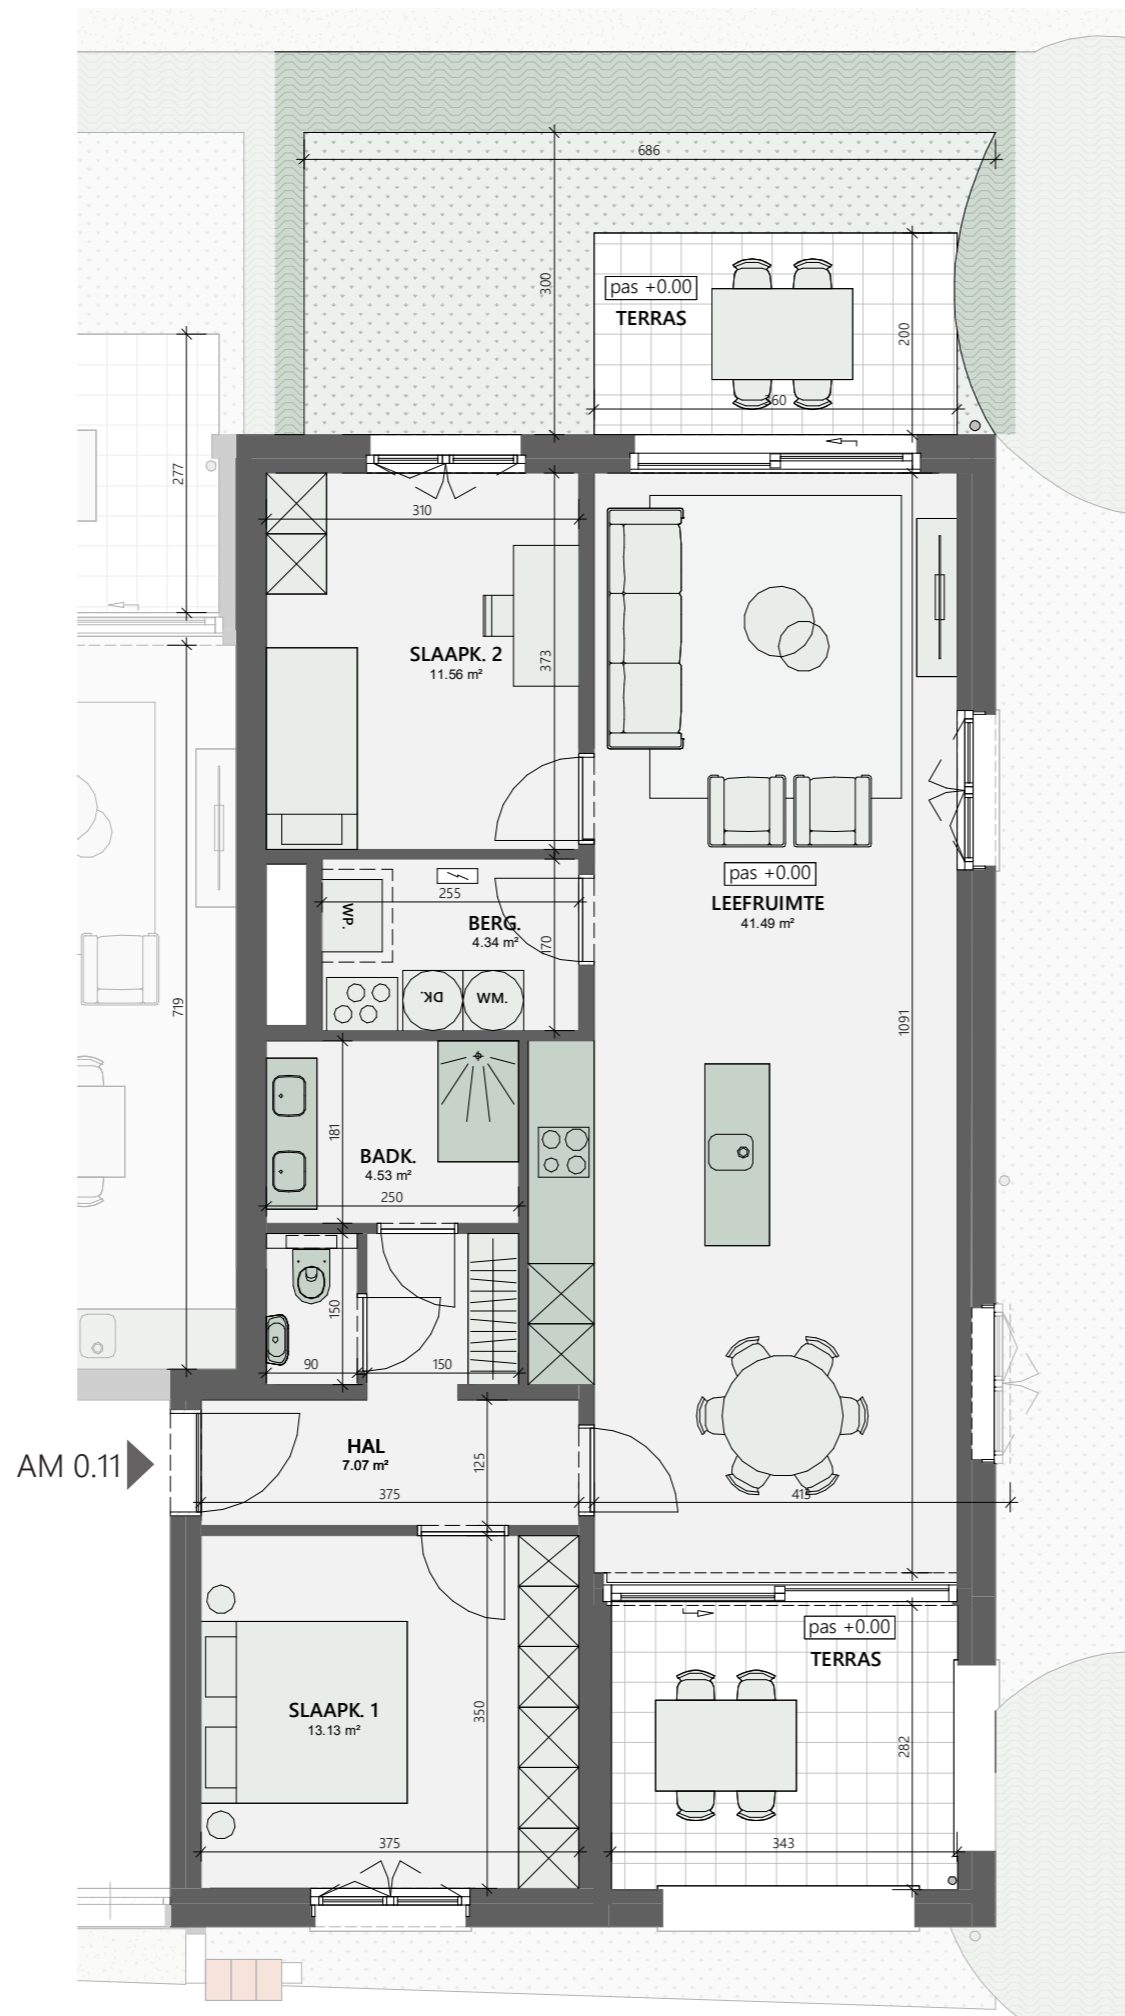

Amber 0.11

Niveau: 0
 Bruto woonopp.: 101,1 m²
 Terras opp.: 19,4 m²
 Schaal: 1:75

Gevelzicht

Inplanting

Maten en 3D beeld zijn indicatief. Meubels zijn ingetekend bij wijze van voorbeeld. De inplanting van de technieken in de berging is illustratief en zal worden vastgelegd door het studiebureau als onderdeel van het uitvoeringsdossier. Beschrijving van materialen: zie verkooplastenboek.