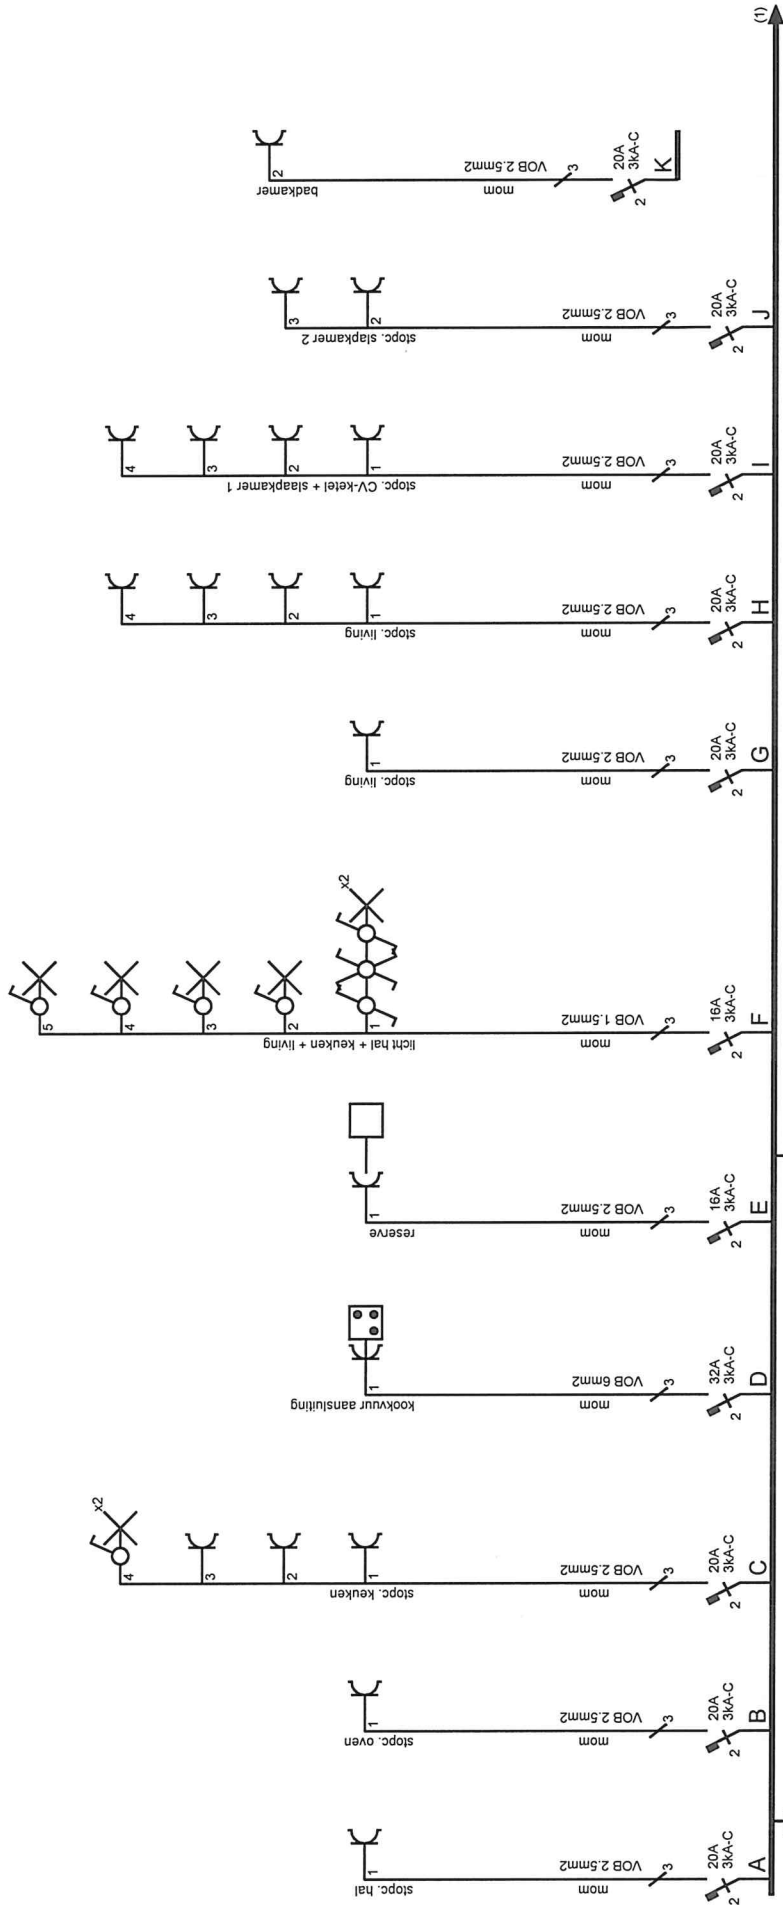

Verslag van onderzoek / Rapport de contrôle

Verslagnummer: N° de rapport:	29/2018/6/15/12	Datum van bezoek: Date de visite:	15/06/2018
Opdrachtgever: Donneur d'ordre:	ELEKTRO CLEYS bvba Peter Benoitaan(BEV) 36 - 9120 BEVEREN-WAAS BTW BE 0453.804.996	IK: CI:	
Distributienetbeheerder: Gestionnaire de réseau:	Eandis	Nr teller: N° compteur: Nr teller nachttarief: N° compteur tarif de nuit:	18649407 EAN-nr: N° EAN:
Plaats van het onderzoek: Lieu du contrôle:	Yzerhand(BEV) 8BUS101 B101 - 9120 BEVEREN-WAAS		
Eigenaar: Propriétaire:	Reyns -		
Installateur:	ELEKTRO CLEYS bvba	BTW/TVA:	BTW BE 0453.804.996
Gebruikte interne procedure: Procédure interne utilisée:	F-ELS270/APP1 (Conformiteitscontrole van 1 appartement)		

Beschrijving van de gecontroleerde installatie / description de l'installation contrôlée:

Aard van onderzoek: AREI / Genre de contrôle:	AREI	Art. hh: 86	-	Art. onderzoek: 270					
Onderzoek: / Contrôle:	Appartement		1verdiep						
TT - net/spanning: / Réseau TT - tension:	Meter / Bord verbinding / Liaison compteur-tableau:		Max. beveiliging / Protection max.:						
2x230V	4 x 10 mm ² XVB		40A						
Aardelektrode / Electrode de terre:	Lus/Boucle	4.2 Ohm	Isolatie / Isolement: 56 MOhm	Aantal verdeelborden / Nombre de tableaux: 1					
Differentieelschakelaars/Interrupteurs différentiels:	Aantal eindstroombanen / Nombre de circuits terminaux: 15								
In(A)	Δ In (mA)	Type	Eindstroombanen / terminaux	TestΔIn	1.ΔIn	AREI/RGIE			
63A	300mA	A/s	alle kringen	-	-	270			
40A	30mA	A/s	K-O	-	-	270			
Visueel nazicht Algemeen: Contrôle visuel général:	OK	Rechtstreekse aanraking: Contact direct:	OK	Onrechtstreekse aanraking: Contact indirect:	OK	Aansluitingen: Raccordements:	OK	Equipotentiale verbindingen: Liaisons équipotielles:	OK

Inbreuken / Infractions:

Bijkomende inbreuken / Infractions supplémentaires:

Opmerkingen / Remarques:

Nota's / Notes:

Afgev. erkend organisme

15/10/2018

Reyns
Ijzerhand 8 bus 101
9120 Beveren-Waas

Verantw. uitvoering