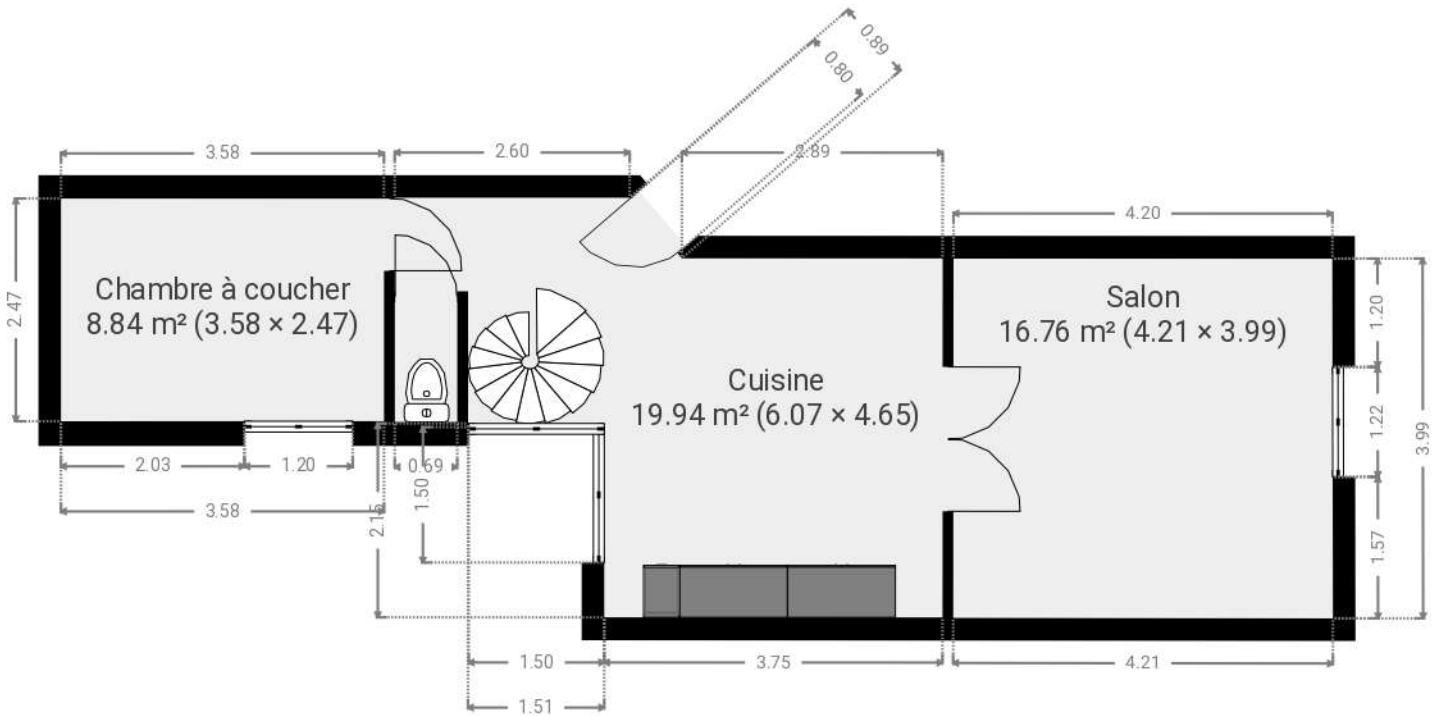

▼ Rez-de-chaussée

SURFACE TOTALE : 46.44 m² • SURFACE HABITABLE : 46.44 m² • PIÈCES : 4

▼ 1er étage

SURFACE TOTALE : 13.09 m² • SURFACE HABITABLE : 13.09 m² • PIÈCES : 3