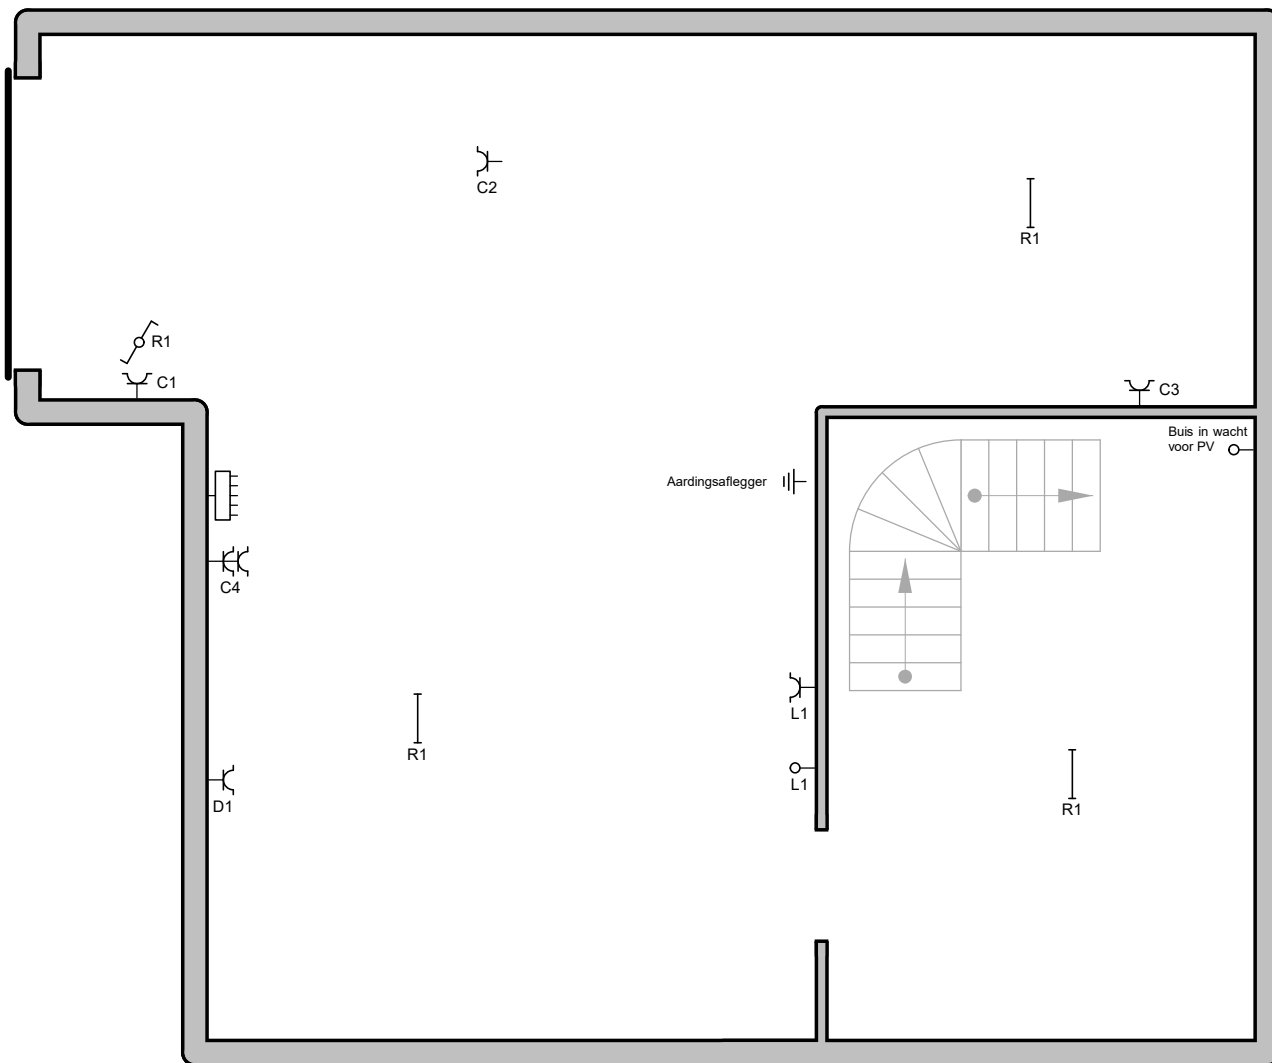

Kelder

Plaats van de elektrische installatie

Installateur

KDG
Kapellekouter 44
9520 Sint-Lievens-Houtem
Tel.: 053 62 10 21 GSM: 0497 30 55 27
e-mail: karel.de.groote1@telenet.be
BTW BE 0649.245.843

p. 3/6
Situatieplan

3 x 400V + N ~ 50Hz