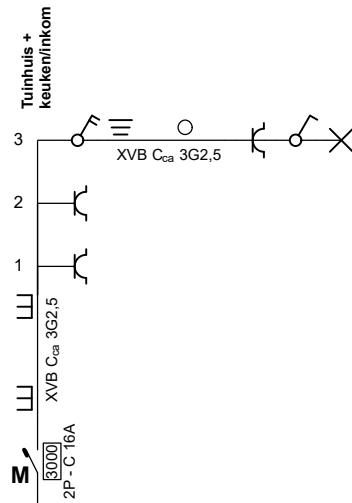

**p. 1/6**  
**Eendraadschema**  
 3 x 400V + N ~ 50Hz

Plaats van de elektrische installatie

Installateur

KDG  
Kapellekouter 44  
9520 Sint-Lievens-Houtem  
Tel.: 053 62 10 21 GSM: 0497 30 55 27  
e-mail: karel.de.groote1@telenet.be  
BTW BE 0649.245.843