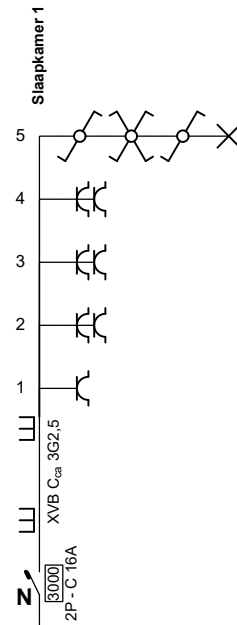

**p. 1/6**  
**Eendraadschema**  
 3 x 400V + N ~ 50Hz

Plaats van de elektrische installatie

Installateur

KDG  
Kapellekouter 44  
9520 Sint-Lievens-Houtem  
Tel.: 053 62 10 21 GSM: 0497 30 55 27  
e-mail: karel.de.groote1@telenet.be  
BTW BE 0649.245.843