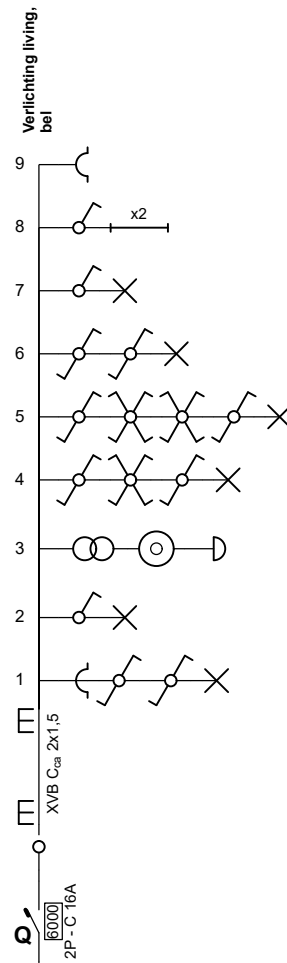

Plaats van de elektrische installatie

Installateur

KDG
Kapellekouter 44
9520 Sint-Lievens-Houtem
Tel.: 053 62 10 21 GSM: 0497 30 55 27
e-mail: karel.de.groote1@telenet.be
BTW BE 0649.245.843

p. 2/6
Eendraadschema

3 x 400V + N ~ 50Hz