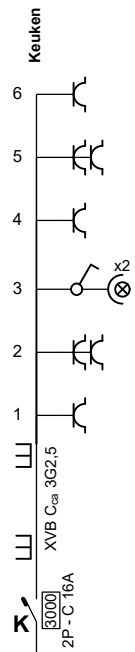

**Plaats van de elektrische installatie**

**Installateur**  
 KDG  
 Kapellekouter 44  
 9520 Sint-Lievens-Houtem  
 Tel.: 053 62 10 21 GSM: 0497 30 55 27  
 e-mail: karel.de.groote1@telenet.be  
 BTW BE 0649.245.843

**p. 1/6**  
**Eendraadschema**  
 3 x 400V + N ~ 50Hz

Plaats van de elektrische installatie

Installateur

KDG  
Kapellekouter 44  
9520 Sint-Lievens-Houtem  
Tel.: 053 62 10 21 GSM: 0497 30 55 27  
e-mail: karel.de.groote1@telenet.be  
BTW BE 0649.245.843

p. 2/6  
Eendraadschema

3 x 400V + N ~ 50Hz

Kelder

Plaats van de elektrische installatie

Installateur

KDG  
Kapellekouter 44  
9520 Sint-Lievens-Houtem  
Tel.: 053 62 10 21 GSM: 0497 30 55 27  
e-mail: karel.de.groote1@telenet.be  
BTW BE 0649.245.843