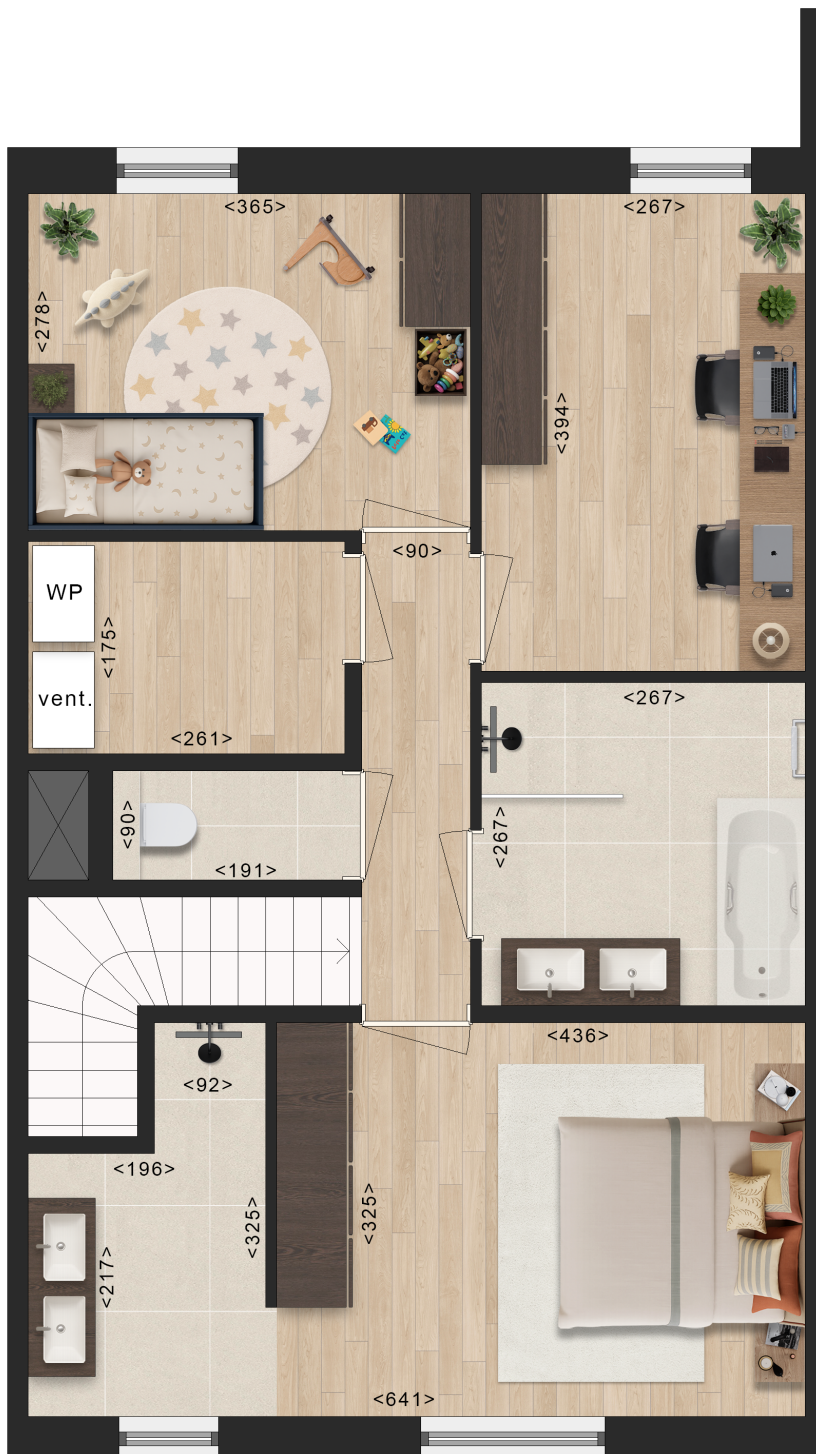

Huldenberg

LOT 19 - verdieping
bruto opp woning: 147m²

Dit verkoopplan is louter indicatief. Alle afmetingen zijn informatief. Constructieve wijzigingen van de plannen onder voorbehoud van stabiliteits- en techniekenstudie. Het voorgestelde meubilair en inrichting is louter illustratief en niet bindend. Met betrekking tot de architectuur wordt verwezen naar de uitvoeringsplannen van de architect.