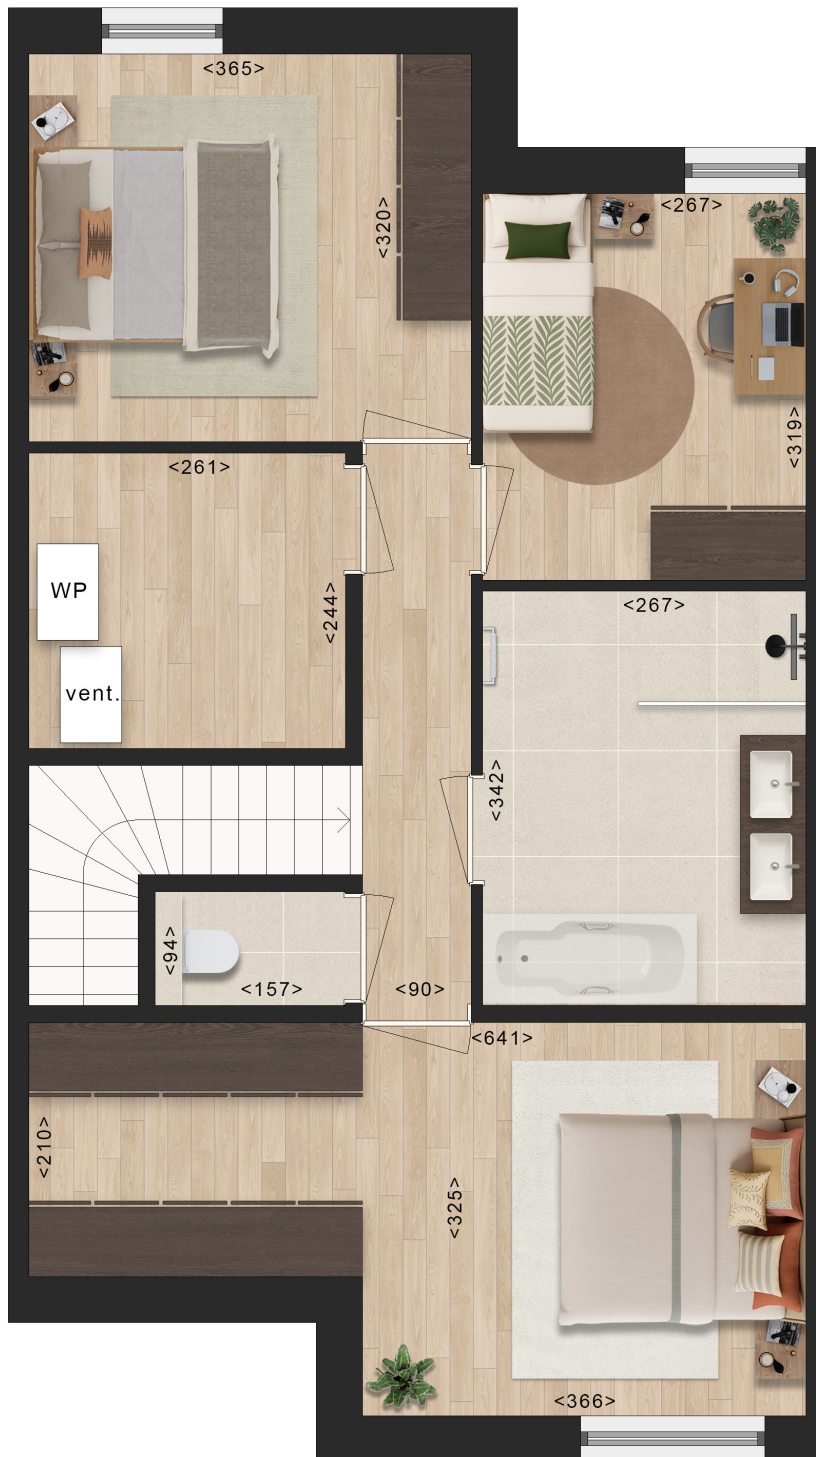

Huldenberg

LOT 18 - verdieping
bruto opp woning: 150m²

Dit verkoopplan is louter indicatief. Alle afmetingen zijn informatief. Constructieve wijzigingen van de plannen onder voorbehoud van stabiliteits- en techniekenstudie. Het voorgestelde meubilair en inrichting is louter illustratief en niet bindend. Met betrekking tot de architectuur wordt verwezen naar de uitvoeringsplannen van de architect.