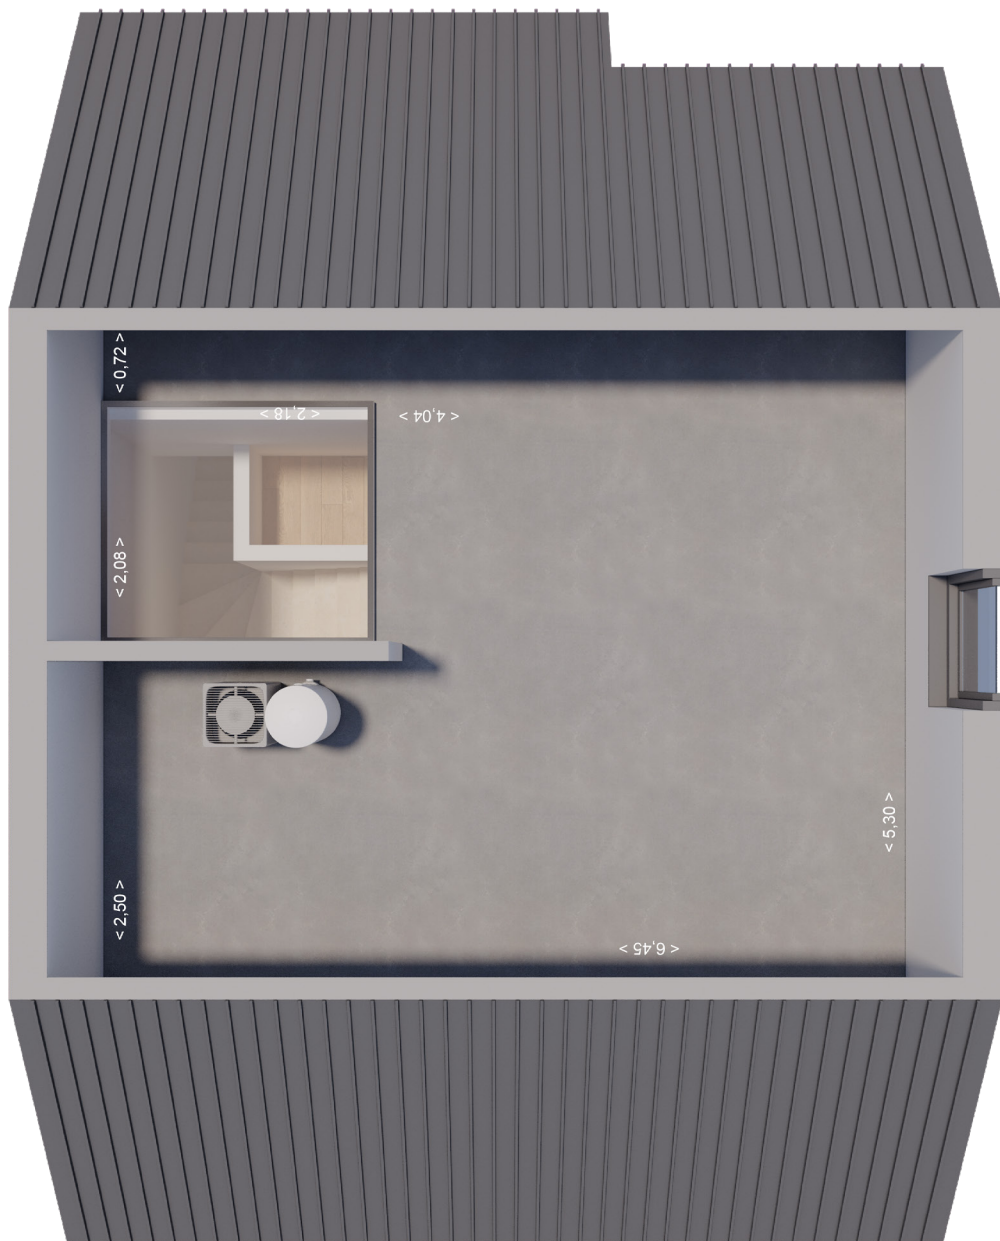

Huldenberg

LOT 5 - zolder
bruto opp woning: 178m²

Dit verkoopplan is louter indicatief. Alle afmetingen zijn informatief. Constructieve wijzigingen van de plannen onder voorbehoud van stabiliteits- en techniekenstudie. Het voorgestelde meubilair en inrichting is louter illustratief en niet bindend. Met betrekking tot de architectuur wordt verwezen naar de uitvoeringsplannen van de architect.